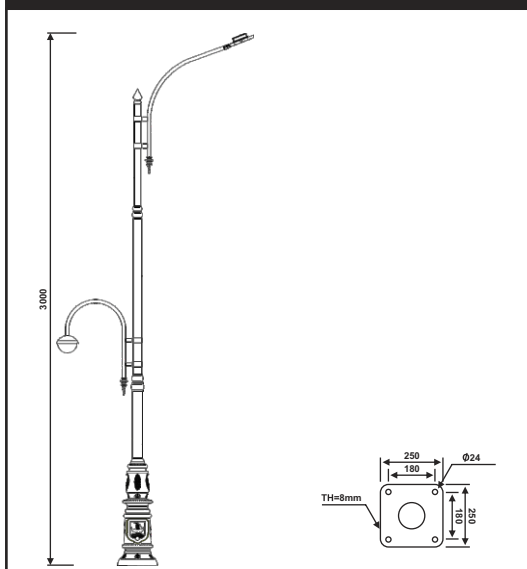

پایه چراغ خیابانی دو طرفه مدل شهنام

پایه چراغ خیابانی دو طرفه مدل شهنام

۴۹

نقشه فنی ارتفاع ۹ متر

نقشه فنی ارتفاع ۶ متر

نقشه فنی ارتفاع ۳ متر

نقشه فنی ارتفاع ۹ متر

نقشه فنی ارتفاع ۶ متر

نقشه فنی ارتفاع ۳ متر

پایه چراغ خیابانی یک طرفه مدل خلیج فارس

پایه چراغ خیابانی دو طرفه مدل خلیج فارس

نقشه فنی ارتفاع ۹ متر

نقشه فنی ارتفاع ۶ متر

نقشه فنی ارتفاع ۳ متر

نقشه فنی ارتفاع ۹ متر

نقشه فنی ارتفاع ۶ متر

نقشه فنی ارتفاع ۳ متر

پایه چراغ خیابانی دو طرفه مدل خلیج فارس

پایه چراغ خیابانی دو طرفه مدل خلیج فارس

۵۳

نقشه فنی ارتفاع ۹ متر

نقشه فنی ارتفاع ۶ متر

نقشه فنی ارتفاع ۳ متر

نقشه فنی ارتفاع ۹ متر