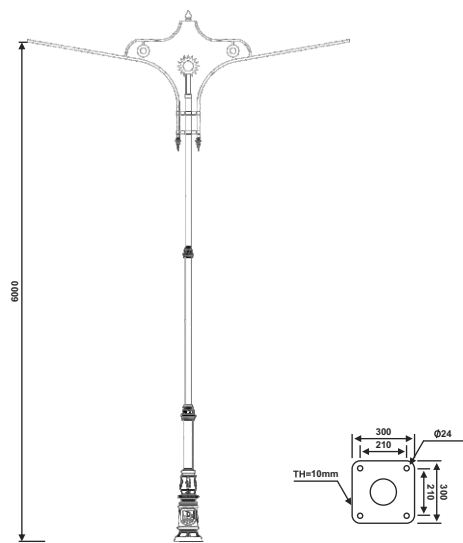

نقشه فنی ارتفاع ۳ متر

نقشه فنی ارتفاع ۹ متر

نقشه فنی ارتفاع ۶ متر

نقشه فنی ارتفاع ۳ متر

پایه چراغ خیابانی دو طرفه مدل کیان

پایه چراغ پارکی خیابانی دو طرفه مدل شبنم

نقشه فنی ارتفاع ۹ متر

نقشه فنی ارتفاع ۶ متر

نقشه فنی ارتفاع ۳ متر

نقشه فنی ارتفاع ۹ متر

نقشه فنی ارتفاع ۶ متر

نقشه فنی ارتفاع ۳ متر

پایه چراغ خیابانی دو طرفه مدل نوروز

پایه چراغ خیابانی دو طرفه مدل نورا

۲۵

نقشه فنی ارتفاع ۹ متر

نقشه فنی ارتفاع ۶ متر

نقشه فنی ارتفاع ۳ متر

نقشه فنی ارتفاع ۹ متر

نقشه فنی ارتفاع ۶ متر

نقشه فنی ارتفاع ۳ متر

پایه چراغ پارکی خیابانی دو طرفه مدل سبحان

پایه چراغ خیابانی دو طرفه مدل هرمز

۲۷