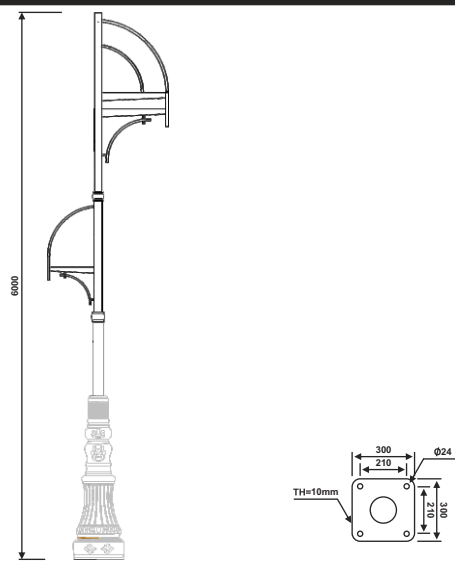

نقشه فنی ارتفاع ۶ متر

نقشه فنی ارتفاع ۳ متر

پایه چراغ پارکی دو طرفه مدل هخامنش

پایه چراغ پارکی دو طرفه مدل هخامنش

۳۹

نقشه فنی ارتفاع ۹ متر

نقشه فنی ارتفاع ۶ متر

نقشه فنی ارتفاع ۳ متر

نقشه فنی ارتفاع ۹ متر

نقشه فنی ارتفاع ۶ متر

نقشه فنی ارتفاع ۳ متر

پایه چراغ آویز دو طرفه مدل هخامنش

پایه چراغ آویز دو طرفه مدل هخامنش نامتقارن

۴۱

نقشه فنی ارتفاع ۹ متر

نقشه فنی ارتفاع ۶ متر

نقشه فنی ارتفاع ۳ متر

نقشه فنی ارتفاع ۹ متر

نقشه فنی ارتفاع ۶ متر

نقشه فنی ارتفاع ۳ متر

پایه چراغ خیابانی دو طرفه مدل تاوا

پایه چراغ خیابانی دو طرفه مدل نراق

۴۳

نقشه فنی ارتفاع ۹ متر

نقشه فنی ارتفاع ۶ متر

نقشه فنی ارتفاع ۳ متر

نقشه فنی ارتفاع ۹ متر

نقشه فنی ارتفاع ۶ متر

نقشه فنی ارتفاع ۳ متر

پایه چراغ خیابانی یک طرفه مدل نراق

پایه چراغ خیابانی دو طرفه مدل سورنا

۴۵