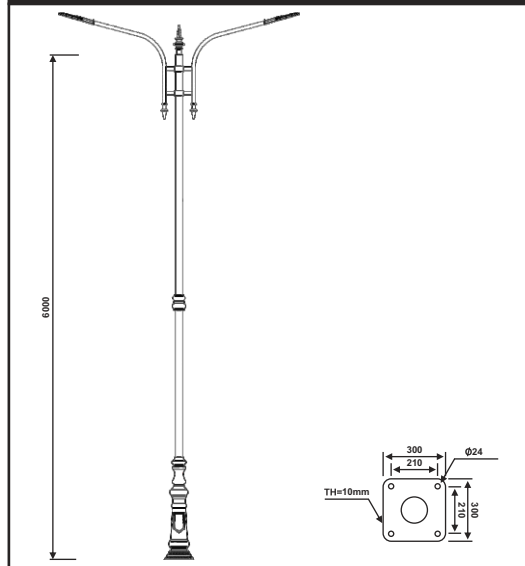

نقشه فنی ارتفاع ۶ متر

نقشه فنی ارتفاع ۳ متر

پایه چراغ خیابانی دو طرفه مدل مارال نامتقارن

پایه چراغ خیابانی دو طرفه مدل مارال

۵۹

نقشه فنی ارتفاع ۹ متر

نقشه فنی ارتفاع ۶ متر

نقشه فنی ارتفاع ۳ متر

نقشه فنی ارتفاع ۹ متر

نقشه فنی ارتفاع ۶ متر

نقشه فنی ارتفاع ۳ متر

پایه چراغ خیابانی دو طرفه مدل مارال

پایه چراغ خیابانی دو طرفه مدل مارال

نقشه فنی ارتفاع ۹ متر

نقشه فنی ارتفاع ۶ متر

نقشه فنی ارتفاع ۳ متر

نقشه فنی ارتفاع ۹ متر

نقشه فنی ارتفاع ۶ متر

نقشه فنی ارتفاع ۳ متر

پایه چراغ خیابانی یک طرفه مدل برلین

پایه چراغ خیابانی دو طرفه مدل برلین

۶۳

نقشه فنی ارتفاع ۹ متر

نقشه فنی ارتفاع ۶ متر

نقشه فنی ارتفاع ۳ متر

نقشه فنی ارتفاع ۹ متر

نقشه فنی ارتفاع ۶ متر

نقشه فنی ارتفاع ۳ متر

پایه چراغ خیابانی دو طرفه مدل سیما

پایه چراغ خیابانی یک طرفه مدل زاگرس

۶۵

نقشه فنی ارتفاع ۹ متر