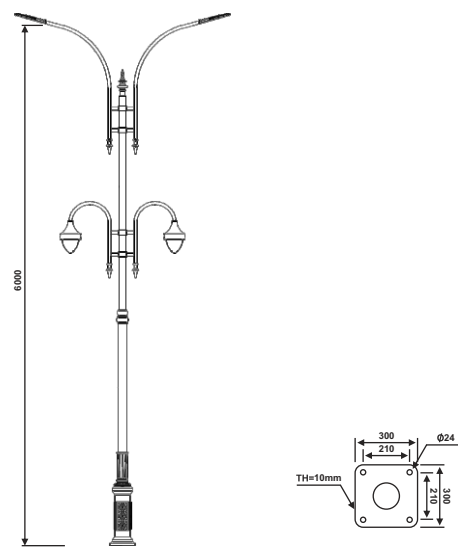

نقشه فنی ارتفاع ۹ متر

نقشه فنی ارتفاع ۶ متر

نقشه فنی ارتفاع ۳ متر

پایه چراغ خیابانی یک طرفه مدل گهر ۲

پایه چراغ خیابانی دو طرفه مدل گهر ۲

نقشه فنی ارتفاع ۹ متر

نقشه فنی ارتفاع ۶ متر

نقشه فنی ارتفاع ۳ متر

نقشه فنی ارتفاع ۹ متر

نقشه فنی ارتفاع ۶ متر

نقشه فنی ارتفاع ۳ متر

پایه چراغ پارکی خیابانی دو طرفه مدل گهر ۲

پایه چراغ پارکی خیابانی چهار طرفه مدل گهر ۲

۱۳

نقشه فنی ارتفاع ۹ متر

نقشه فنی ارتفاع ۶ متر

نقشه فنی ارتفاع ۳ متر

نقشه فنی ارتفاع ۹ متر

نقشه فنی ارتفاع ۶ متر

نقشه فنی ارتفاع ۳ متر

پایه چراغ خیابانی یک طرفه مدل گهر ۴

پایه چراغ خیابانی دو طرفه مدل گهر ۴

نقشه فنی ارتفاع ۹ متر

نقشه فنی ارتفاع ۶ متر