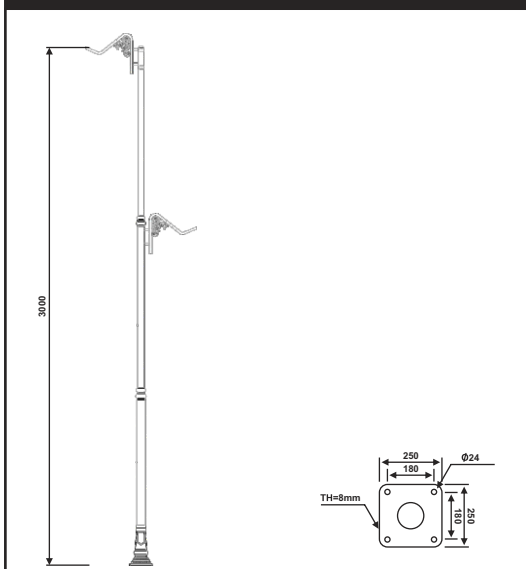

نقشه فنی ارتفاع ۹ متر

نقشه فنی ارتفاع ۶ متر

نقشه فنی ارتفاع ۳ متر

نقشه فنی ارتفاع ۹ متر

نقشه فنی ارتفاع ۶ متر

نقشه فنی ارتفاع ۳ متر

پایه پرچم

پایه چراغ خیابانی دو طرفه مدل بصره

Decorative Detail

نقشه فنی ارتفاع ۹ متر

نقشه فنی ارتفاع ۶ متر

نقشه فنی ارتفاع ۳ متر

نقشه فنی ارتفاع ۹ متر

نقشه فنی ارتفاع ۶ متر

نقشه فنی ارتفاع ۳ متر

پایه چراغ خیابانی دو طرفه مدل کارون ۱

پایه چراغ خیابانی دو طرفه مدل کارون ۲

نقشه فنی ارتفاع ۹ متر

نقشه فنی ارتفاع ۶ متر

نقشه فنی ارتفاع ۳ متر

نقشه فنی ارتفاع ۹ متر

نقشه فنی ارتفاع ۶ متر

نقشه فنی ارتفاع ۳ متر

پایه چراغ خیابانی دو طرفه مدل رامش