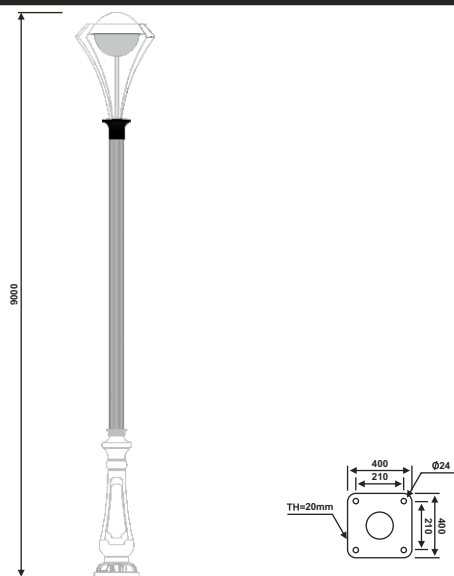

نقشه فنی ارتفاع ۹ متر

نقشه فنی ارتفاع ۶ متر

نقشه فنی ارتفاع ۳ متر

پایه چراغ خیابانی یک طرفه مدل برلین

پایه چراغ خیابانی دو طرفه مدل برلین

۶۳

نقشه فنی ارتفاع ۹ متر

نقشه فنی ارتفاع ۶ متر

نقشه فنی ارتفاع ۳ متر

نقشه فنی ارتفاع ۹ متر

نقشه فنی ارتفاع ۶ متر

نقشه فنی ارتفاع ۳ متر

پایه چراغ خیابانی دو طرفه مدل سیما

پایه چراغ خیابانی یک طرفه مدل زاگرس

۶۵

نقشه فنی ارتفاع ۹ متر

نقشه فنی ارتفاع ۶ متر

نقشه فنی ارتفاع ۳ متر

نقشه فنی ارتفاع ۹ متر

نقشه فنی ارتفاع ۶ متر

نقشه فنی ارتفاع ۳ متر

پایه چراغ خیابانی دو طرفه مدل زاگرس

پایه چراغ خیابانی دو طرفه مدل زاگرس

۶۷

نقشه فنی ارتفاع ۹ متر

نقشه فنی ارتفاع ۶ متر

نقشه فنی ارتفاع ۳ متر

نقشه فنی ارتفاع ۹ متر

نقشه فنی ارتفاع ۶ متر

نقشه فنی ارتفاع ۳ متر

پایه چراغ خیابانی دو طرفه مدل زاگرس

پایه چراغ خیابانی یک طرفه مدل زاگرس