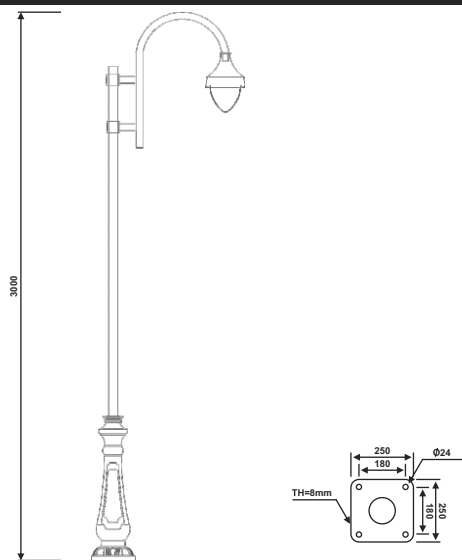

نقشه فنی ارتفاع ۹ متر

نقشه فنی ارتفاع ۶ متر

نقشه فنی ارتفاع ۳ متر

نقشه فنی ارتفاع ۹ متر

نقشه فنی ارتفاع ۶ متر

نقشه فنی ارتفاع ۳ متر

پایه چراغ خیابانی دو طرفه مدل زاگرس

پایه چراغ خیابانی یک طرفه مدل زاگرس

۶۹

نقشه فنی ارتفاع ۹ متر

نقشه فنی ارتفاع ۶ متر

نقشه فنی ارتفاع ۳ متر

نقشه فنی ارتفاع ۹ متر

نقشه فنی ارتفاع ۶ متر

نقشه فنی ارتفاع ۳ متر

پایه چراغ خیابانی دو طرفه مدل زاگرس

پایه چراغ خیابانی یک طرفه مدل زاگرس

۷۱

نقشه فنی ارتفاع ۹ متر

نقشه فنی ارتفاع ۶ متر

نقشه فنی ارتفاع ۳ متر

نقشه فنی ارتفاع ۹ متر

نقشه فنی ارتفاع ۶ متر

نقشه فنی ارتفاع ۳ متر

پایه چراغ خیابانی یک طرفه مدل زاگرس

پایه چراغ خیابانی یک طرفه مدل زاگرس

۷۳

نقشه فنی ارتفاع ۹ متر

نقشه فنی ارتفاع ۶ متر

نقشه فنی ارتفاع ۳ متر

نقشه فنی ارتفاع ۹ متر

نقشه فنی ارتفاع ۶ متر