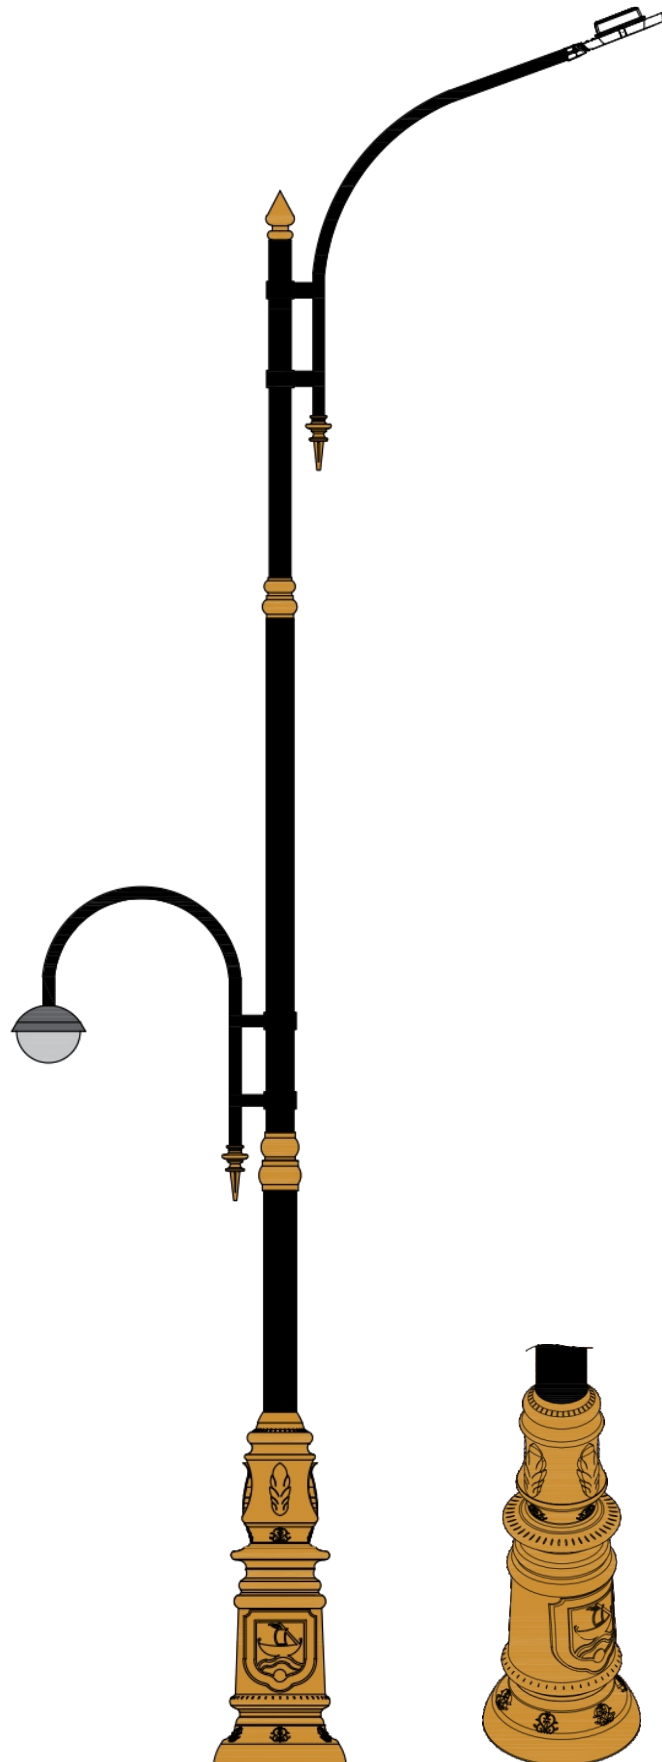

پایه چراغ خیابانی دو طرفه مدل خلیج فارس