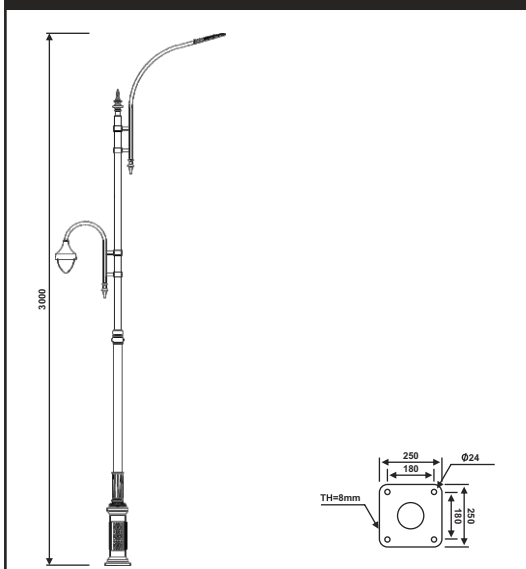

نقشه فنی ارتفاع ۳ متر