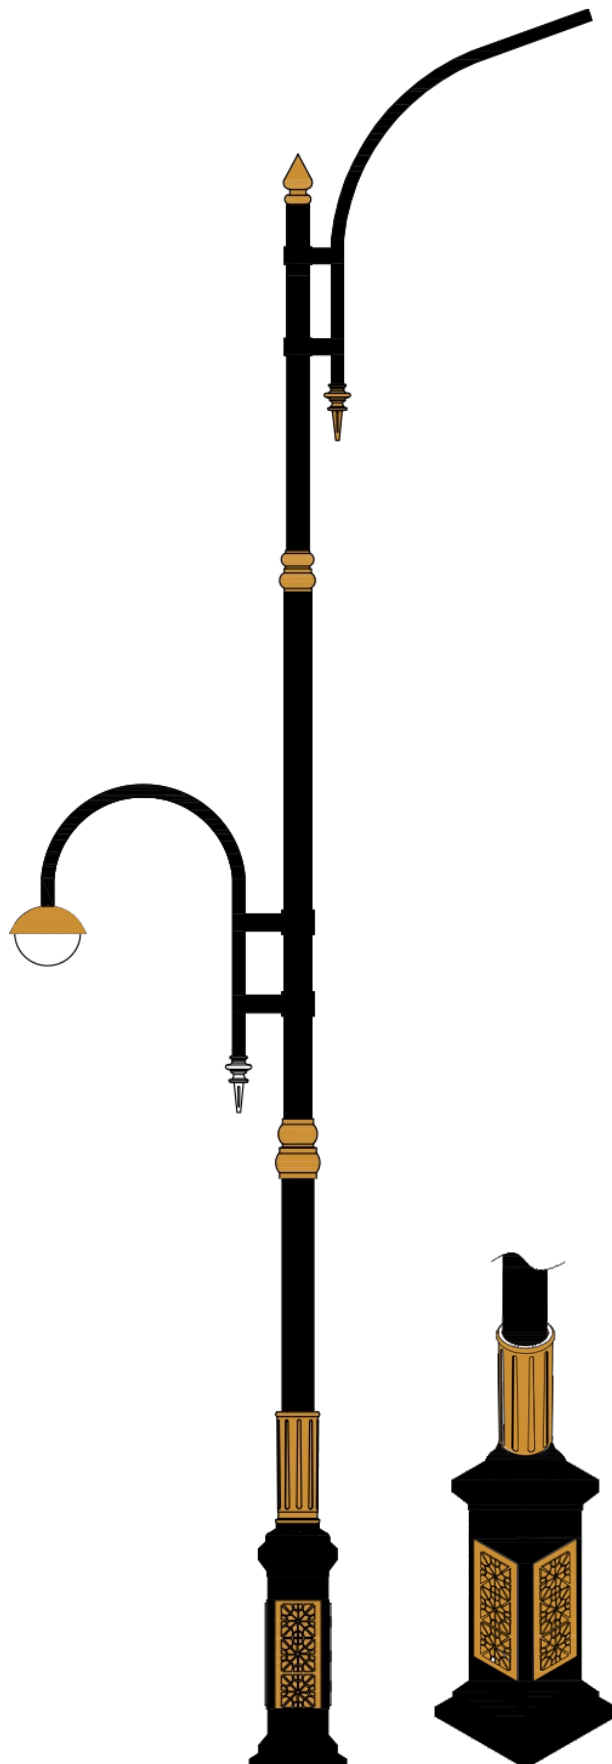

پایه چراغ پارکی خیابانی دو طرفه مدل گهر ۴