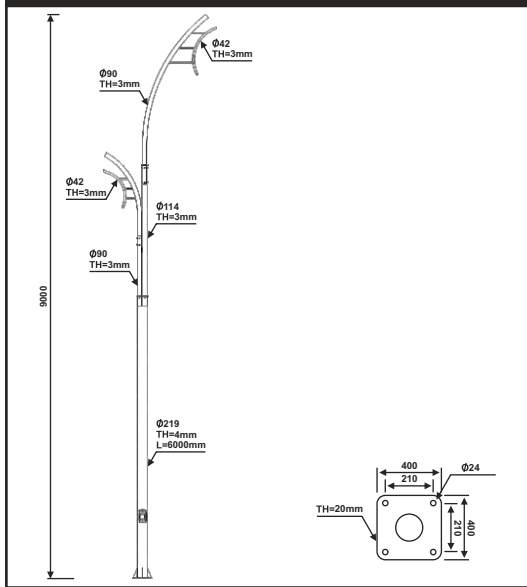

پایه چراغ خیابانی دو طرفه مدل کارون ۲

نقشه فنی ارتفاع ۹ متر

نقشه فنی ارتفاع ۶ متر

نقشه فنی ارتفاع ۳ متر

نقشه فنی ارتفاع ۹ متر

نقشه فنی ارتفاع ۶ متر

نقشه فنی ارتفاع ۳ متر

پایه چراغ خیابانی دو طرفه مدل رامش

پایه چراغ خیابانی دو طرفه مدل آسمان

Plate thk = 3 mm

۳۵

نقشه فنی ارتفاع ۹ متر

نقشه فنی ارتفاع ۶ متر

نقشه فنی ارتفاع ۳ متر

نقشه فنی ارتفاع ۹ متر

نقشه فنی ارتفاع ۶ متر