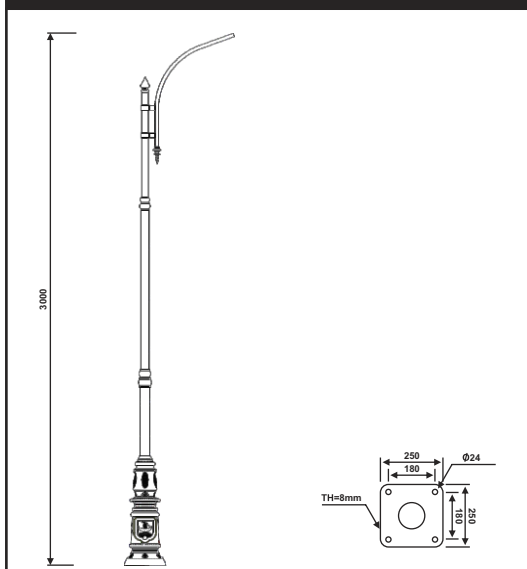

پایه چراغ خیابانی دو طرفه مدل شهنام

۴۷

نقشه فنی ارتفاع ۹ متر

نقشه فنی ارتفاع ۶ متر

نقشه فنی ارتفاع ۳ متر

نقشه فنی ارتفاع ۹ متر

نقشه فنی ارتفاع ۶ متر

نقشه فنی ارتفاع ۳ متر

پایه چراغ خیابانی دو طرفه مدل شهنام

پایه چراغ خیابانی دو طرفه مدل شهنام

۴۹

نقشه فنی ارتفاع ۹ متر

نقشه فنی ارتفاع ۶ متر

نقشه فنی ارتفاع ۳ متر

نقشه فنی ارتفاع ۹ متر

نقشه فنی ارتفاع ۶ متر

نقشه فنی ارتفاع ۳ متر

پایه چراغ خیابانی یک طرفه مدل خلیج فارس

پایه چراغ خیابانی دو طرفه مدل خلیج فارس

نقشه فنی ارتفاع ۹ متر

نقشه فنی ارتفاع ۶ متر

نقشه فنی ارتفاع ۳ متر

نقشه فنی ارتفاع ۹ متر

نقشه فنی ارتفاع ۶ متر