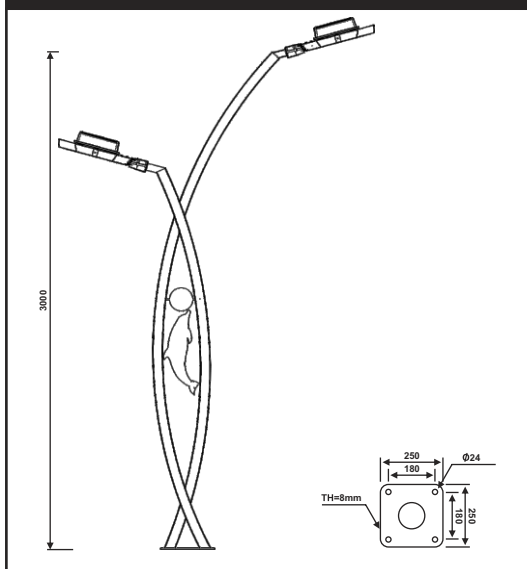

نقشه فنی ارتفاع ۶ متر

نقشه فنی ارتفاع ۳ متر

نقشه فنی ارتفاع ۹ متر

نقشه فنی ارتفاع ۶ متر

نقشه فنی ارتفاع ۳ متر

پایه چراغ پارکی خیابانی دو طرفه مدل سبحان

پایه چراغ خیابانی دو طرفه مدل هرمز

۲۷

نقشه فنی ارتفاع ۹ متر

نقشه فنی ارتفاع ۶ متر

نقشه فنی ارتفاع ۳ متر

نقشه فنی ارتفاع ۹ متر

نقشه فنی ارتفاع ۶ متر

نقشه فنی ارتفاع ۳ متر

پایه چراغ پارکی خیابانی دو طرفه مدل ثمین

پایه چراغ خیابانی یک طرفه مدل سیراف

نقشه فنی ارتفاع ۹ متر

نقشه فنی ارتفاع ۶ متر

نقشه فنی ارتفاع ۳ متر

نقشه فنی ارتفاع ۹ متر

نقشه فنی ارتفاع ۶ متر

نقشه فنی ارتفاع ۳ متر

پایه پرچم

پایه چراغ خیابانی دو طرفه مدل بصره