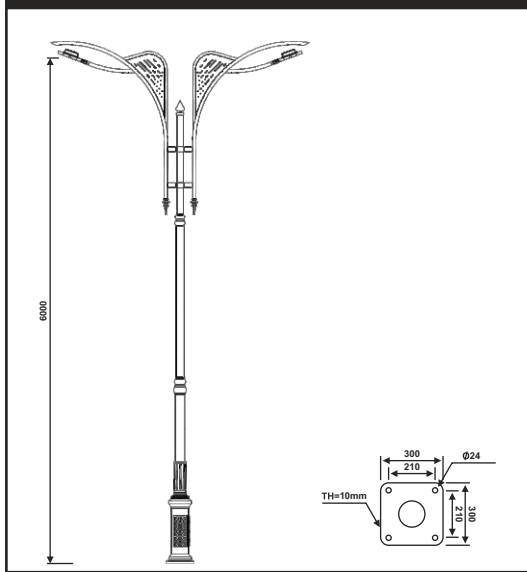

نقشه فنی ارتفاع ۳ متر

نقشه فنی ارتفاع ۹ متر

نقشه فنی ارتفاع ۶ متر

نقشه فنی ارتفاع ۳ متر

پایه چراغ خیابانی یک طرفه مدل گهر ۴

پایه چراغ خیابانی دو طرفه مدل گهر ۴

نقشه فنی ارتفاع ۹ متر

نقشه فنی ارتفاع ۶ متر

نقشه فنی ارتفاع ۳ متر

نقشه فنی ارتفاع ۹ متر

نقشه فنی ارتفاع ۶ متر

نقشه فنی ارتفاع ۳ متر

پایه چراغ پارکی خیابانی دو طرفه مدل گهر ۴

پایه چراغ پارکی خیابانی چهار طرفه مدل گهر ۴

نقشه فنی ارتفاع ۹ متر

نقشه فنی ارتفاع ۶ متر

نقشه فنی ارتفاع ۳ متر

نقشه فنی ارتفاع ۹ متر

نقشه فنی ارتفاع ۶ متر

نقشه فنی ارتفاع ۳ متر

پایه چراغ خیابانی دو طرفه مدل سپیده

پایه چراغ خیابانی دو طرفه مدل هرمز

نقشه فنی ارتفاع ۹ متر

نقشه فنی ارتفاع ۶ متر