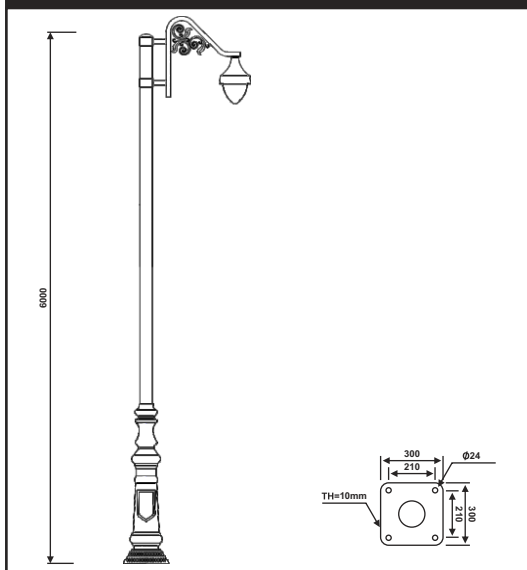

نقشه فنی ارتفاع ۳ متر

پایه چراغ خیابانی دو طرفه مدل خلیج فارس

پایه چراغ خیابانی دو طرفه مدل خلیج فارس

۵۳

نقشه فنی ارتفاع ۹ متر

نقشه فنی ارتفاع ۶ متر

نقشه فنی ارتفاع ۳ متر

نقشه فنی ارتفاع ۹ متر

نقشه فنی ارتفاع ۶ متر

نقشه فنی ارتفاع ۳ متر

پایه چراغ خیابانی دو طرفه مدل خلیج فارس

پایه چراغ خیابانی دو طرفه مدل خلیج فارس

نقشه فنی ارتفاع ۹ متر

نقشه فنی ارتفاع ۶ متر

نقشه فنی ارتفاع ۳ متر

نقشه فنی ارتفاع ۹ متر

نقشه فنی ارتفاع ۶ متر

نقشه فنی ارتفاع ۳ متر

پایه چراغ خیابانی یک طرفه مدل مارال

پایه چراغ خیابانی دو طرفه مدل مارال

نقشه فنی ارتفاع ۹ متر

نقشه فنی ارتفاع ۶ متر

نقشه فنی ارتفاع ۳ متر

نقشه فنی ارتفاع ۹ متر