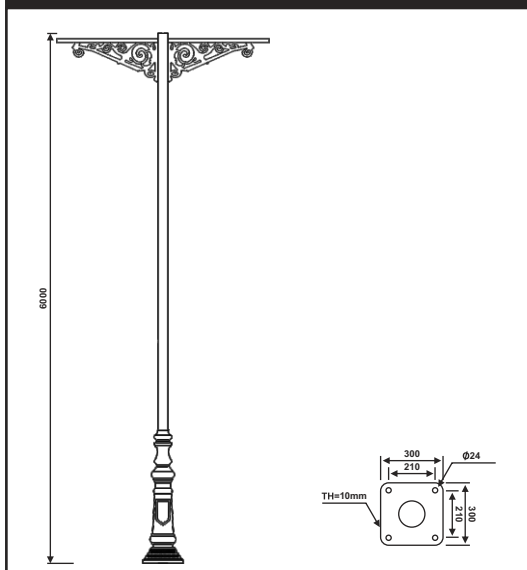

نقشه فنی ارتفاع ۹ متر

نقشه فنی ارتفاع ۶ متر

نقشه فنی ارتفاع ۳ متر

پایه چراغ خیابانی دو طرفه مدل مارال

پایه چراغ خیابانی دو طرفه مدل مارال

نقشه فنی ارتفاع ۹ متر

نقشه فنی ارتفاع ۶ متر

نقشه فنی ارتفاع ۳ متر

نقشه فنی ارتفاع ۹ متر

نقشه فنی ارتفاع ۶ متر

نقشه فنی ارتفاع ۳ متر

پایه چراغ خیابانی یک طرفه مدل برلین

پایه چراغ خیابانی دو طرفه مدل برلین

۶۳

نقشه فنی ارتفاع ۹ متر

نقشه فنی ارتفاع ۶ متر

نقشه فنی ارتفاع ۳ متر

نقشه فنی ارتفاع ۹ متر

نقشه فنی ارتفاع ۶ متر

نقشه فنی ارتفاع ۳ متر

پایه چراغ خیابانی دو طرفه مدل سیما

پایه چراغ خیابانی یک طرفه مدل زاگرس

۶۵

نقشه فنی ارتفاع ۹ متر

نقشه فنی ارتفاع ۶ متر

نقشه فنی ارتفاع ۳ متر

نقشه فنی ارتفاع ۹ متر

نقشه فنی ارتفاع ۶ متر

نقشه فنی ارتفاع ۳ متر

پایه چراغ خیابانی دو طرفه مدل زاگرس

پایه چراغ خیابانی دو طرفه مدل زاگرس

۶۷