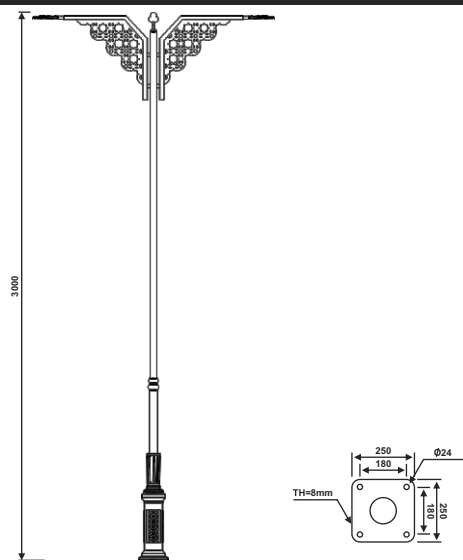

نقشه فنی ارتفاع ۳ متر

نقشه فنی ارتفاع ۹ متر

نقشه فنی ارتفاع ۶ متر

نقشه فنی ارتفاع ۳ متر

پایه چراغ خیابانی دو طرفه مدل سپیده

پایه چراغ خیابانی دو طرفه مدل هرمز

نقشه فنی ارتفاع ۹ متر

نقشه فنی ارتفاع ۶ متر

نقشه فنی ارتفاع ۳ متر

نقشه فنی ارتفاع ۹ متر

نقشه فنی ارتفاع ۶ متر

نقشه فنی ارتفاع ۳ متر

پایه چراغ پارکی خیابانی دو طرفه مدل ترمه

پایه چراغ خیابانی دو طرفه مدل ترمه

نقشه فنی ارتفاع ۹ متر

نقشه فنی ارتفاع ۶ متر

نقشه فنی ارتفاع ۳ متر

نقشه فنی ارتفاع ۹ متر

نقشه فنی ارتفاع ۶ متر

نقشه فنی ارتفاع ۳ متر

پایه چراغ خیابانی دو طرفه مدل کیان

پایه چراغ پارکی خیابانی دو طرفه مدل شبنم

نقشه فنی ارتفاع ۹ متر

نقشه فنی ارتفاع ۶ متر