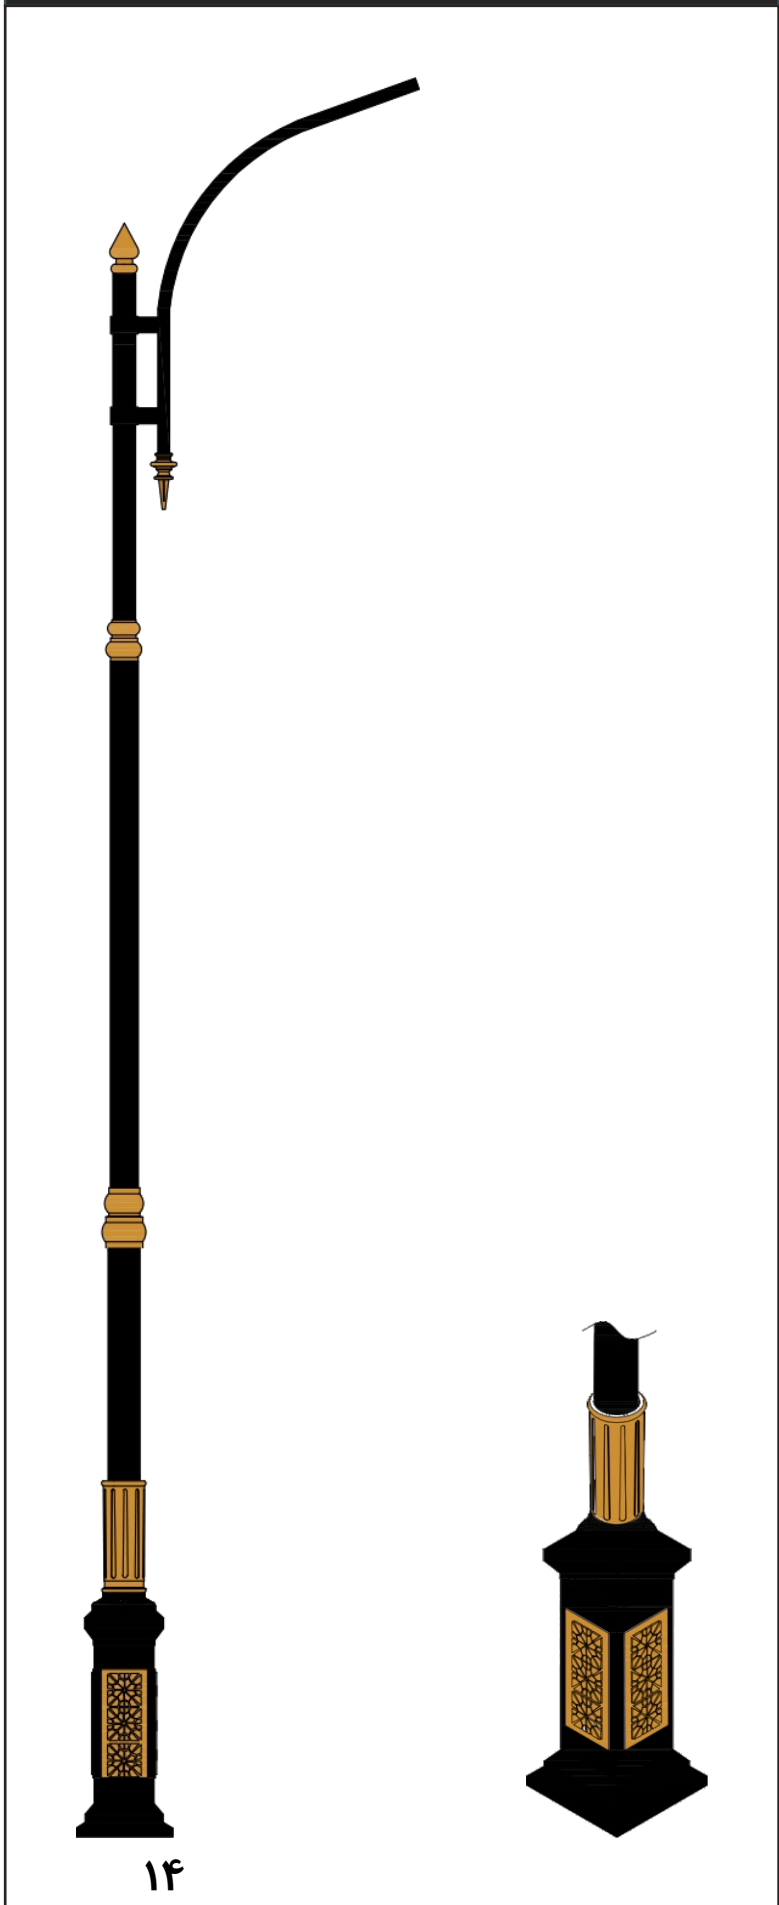

« سفارش طرح اختصاصی پذیرفته می‌شود »

پایه چراغ خیابانی یک طرفه مدل عابد

نقشه فنی ارتفاع ۹ متر

نقشه فنی ارتفاع ۶ متر

نقشه فنی ارتفاع ۳ متر

نقشه فنی ارتفاع ۹ متر

نقشه فنی ارتفاع ۶ متر

نقشه فنی ارتفاع ۳ متر

پایه چراغ خیابانی دو طرفه مدل عابد

پایه چراغ پارکی خیابانی دو طرفه مدل عابد

۳

نقشه فنی ارتفاع ۹ متر

نقشه فنی ارتفاع ۶ متر

نقشه فنی ارتفاع ۳ متر

نقشه فنی ارتفاع ۹ متر

نقشه فنی ارتفاع ۶ متر

نقشه فنی ارتفاع ۳ متر

نقشه فنی ارتفاع ۹ متر

نقشه فنی ارتفاع ۶ متر

نقشه فنی ارتفاع ۳ متر

پایه چراغ خیابانی یک طرفه مدل گهر ۴

پایه چراغ خیابانی دو طرفه مدل گهر ۴

نقشه فنی ارتفاع ۹ متر

نقشه فنی ارتفاع ۶ متر