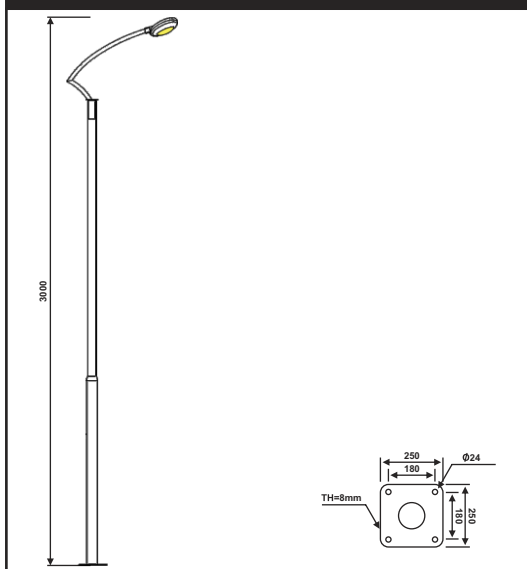

نقشه فنی ارتفاع ۶ متر

نقشه فنی ارتفاع ۳ متر

پایه چراغ خیابانی یک طرفه مدل شهسوار

پایه چراغ خیابانی دو طرفه مدل شهسوار

۷

نقشه فنی ارتفاع ۹ متر

نقشه فنی ارتفاع ۶ متر

نقشه فنی ارتفاع ۳ متر

نقشه فنی ارتفاع ۶ متر

نقشه فنی ارتفاع ۳ متر

پایه چراغ خیابانی دو طرفه مدل مارال نامتقارن

پایه چراغ خیابانی دو طرفه مدل مارال

۵۹

نقشه فنی ارتفاع ۹ متر

نقشه فنی ارتفاع ۶ متر

نقشه فنی ارتفاع ۳ متر

نقشه فنی ارتفاع ۹ متر

نقشه فنی ارتفاع ۶ متر

نقشه فنی ارتفاع ۳ متر

پایه چراغ خیابانی دو طرفه مدل مارال

پایه چراغ خیابانی دو طرفه مدل مارال

نقشه فنی ارتفاع ۹ متر

نقشه فنی ارتفاع ۶ متر

نقشه فنی ارتفاع ۳ متر

نقشه فنی ارتفاع ۹ متر

نقشه فنی ارتفاع ۶ متر

نقشه فنی ارتفاع ۳ متر

پایه چراغ خیابانی یک طرفه مدل برلین

پایه چراغ خیابانی دو طرفه مدل برلین

۶۳

نقشه فنی ارتفاع ۹ متر

نقشه فنی ارتفاع ۶ متر