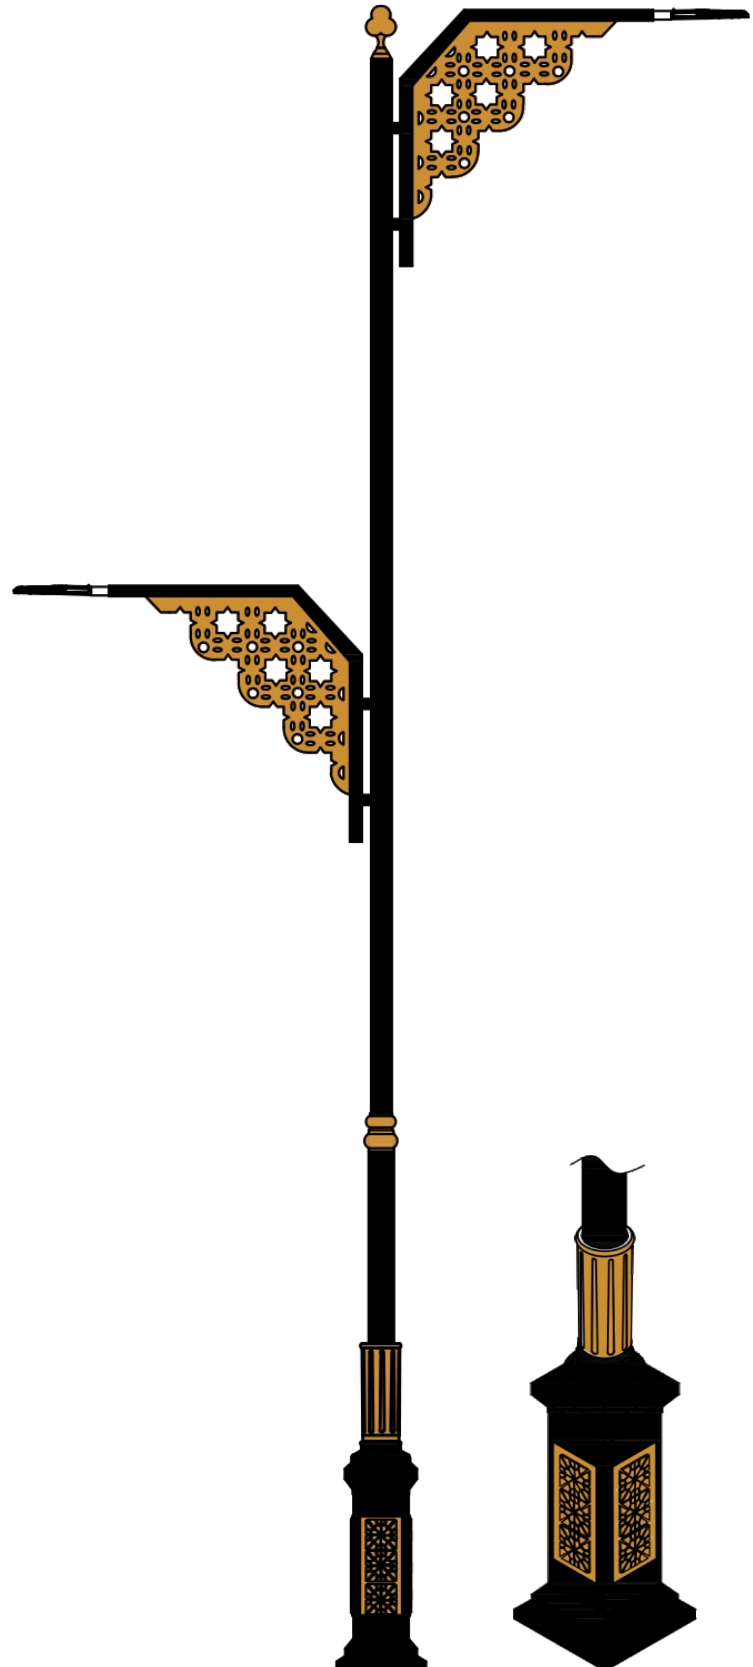

« سفارش طرح اختصاصی پذیرفته می‌شود »

پایه چراغ خیابانی یک طرفه مدل عابد

نقشه فنی ارتفاع ۹ متر

نقشه فنی ارتفاع ۶ متر

نقشه فنی ارتفاع ۳ متر

نقشه فنی ارتفاع ۹ متر

نقشه فنی ارتفاع ۶ متر

نقشه فنی ارتفاع ۳ متر

پایه چراغ خیابانی دو طرفه مدل عابد

پایه چراغ پارکی خیابانی دو طرفه مدل عابد

۳

نقشه فنی ارتفاع ۹ متر

نقشه فنی ارتفاع ۶ متر

نقشه فنی ارتفاع ۳ متر

نقشه فنی ارتفاع ۹ متر

نقشه فنی ارتفاع ۶ متر

نقشه فنی ارتفاع ۳ متر

نقشه فنی ارتفاع ۹ متر

نقشه فنی ارتفاع ۶ متر

نقشه فنی ارتفاع ۳ متر

پایه چراغ پارکی خیابانی دو طرفه مدل ترمه

پایه چراغ خیابانی دو طرفه مدل ترمه

نقشه فنی ارتفاع ۹ متر

نقشه فنی ارتفاع ۶ متر