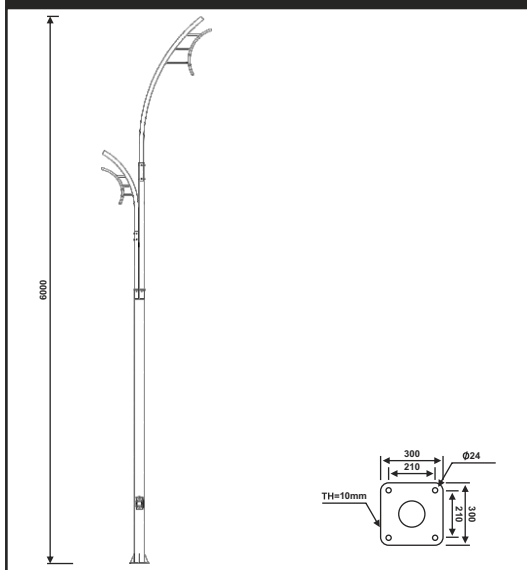

پایه چراغ خیابانی دو طرفه مدل کارون ۲

نقشه فنی ارتفاع ۹ متر

نقشه فنی ارتفاع ۶ متر

نقشه فنی ارتفاع ۳ متر

نقشه فنی ارتفاع ۹ متر

نقشه فنی ارتفاع ۶ متر

نقشه فنی ارتفاع ۳ متر

پایه چراغ خیابانی دو طرفه مدل رامش

پایه چراغ خیابانی دو طرفه مدل آسمان

Plate thk = 3 mm

۳۵

نقشه فنی ارتفاع ۹ متر

نقشه فنی ارتفاع ۶ متر

نقشه فنی ارتفاع ۳ متر

نقشه فنی ارتفاع ۹ متر

نقشه فنی ارتفاع ۶ متر

نقشه فنی ارتفاع ۳ متر

پایه چراغ خیابانی دو طرفه مدل کوثر

پایه چراغ خیابانی دو طرفه مدل پروانه

۳۷

نقشه فنی ارتفاع ۹ متر

نقشه فنی ارتفاع ۶ متر

نقشه فنی ارتفاع ۳ متر

نقشه فنی ارتفاع ۹ متر