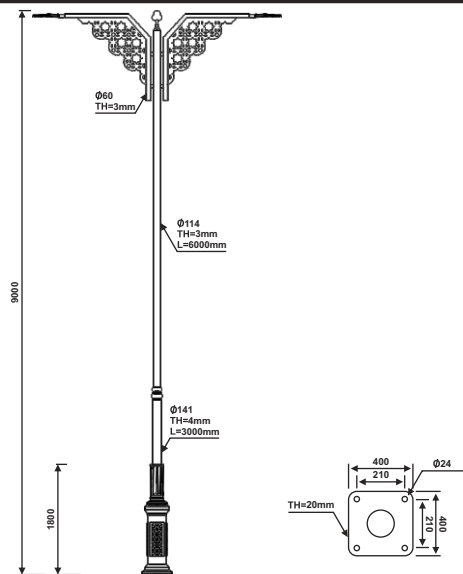

نقشه فنی ارتفاع ۳ متر

نقشه فنی ارتفاع ۹ متر

نقشه فنی ارتفاع ۶ متر

نقشه فنی ارتفاع ۳ متر

پایه چراغ پارکی خیابانی دو طرفه مدل ترمه

پایه چراغ خیابانی دو طرفه مدل ترمه

نقشه فنی ارتفاع ۹ متر

نقشه فنی ارتفاع ۶ متر