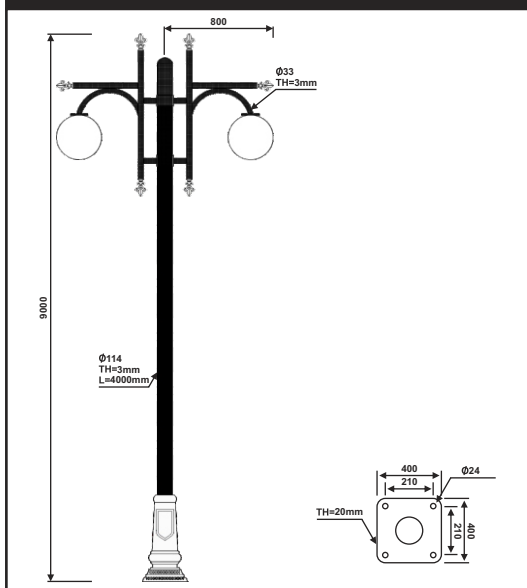

نقشه فنی ارتفاع ۹ متر

نقشه فنی ارتفاع ۶ متر

نقشه فنی ارتفاع ۳ متر

نقشه فنی ارتفاع ۹ متر

نقشه فنی ارتفاع ۶ متر

نقشه فنی ارتفاع ۳ متر

پایه پرچم

پایه چراغ خیابانی دو طرفه مدل بصره

Decorative Detail

نقشه فنی ارتفاع ۹ متر

نقشه فنی ارتفاع ۶ متر

نقشه فنی ارتفاع ۳ متر

نقشه فنی ارتفاع ۹ متر

نقشه فنی ارتفاع ۶ متر

نقشه فنی ارتفاع ۳ متر

پایه چراغ خیابانی دو طرفه مدل کارون ۱

پایه چراغ خیابانی دو طرفه مدل کارون ۲

نقشه فنی ارتفاع ۹ متر

نقشه فنی ارتفاع ۶ متر

نقشه فنی ارتفاع ۳ متر

نقشه فنی ارتفاع ۹ متر

نقشه فنی ارتفاع ۶ متر

نقشه فنی ارتفاع ۳ متر

پایه چراغ خیابانی دو طرفه مدل رامش

پایه چراغ خیابانی دو طرفه مدل آسمان

Plate thk = 3 mm

۳۵

نقشه فنی ارتفاع ۹ متر

نقشه فنی ارتفاع ۶ متر

نقشه فنی ارتفاع ۳ متر

نقشه فنی ارتفاع ۹ متر

نقشه فنی ارتفاع ۶ متر