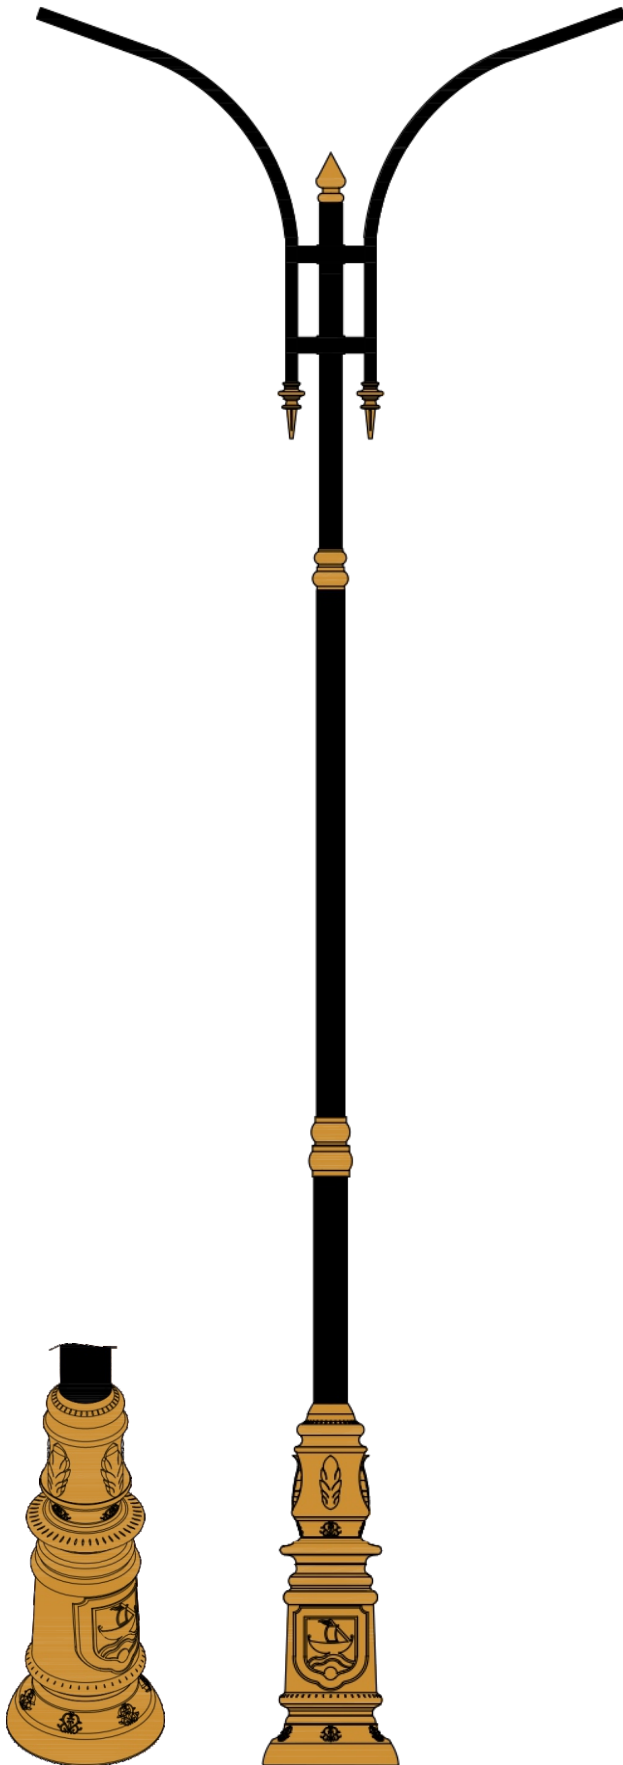

پایه چراغ خیابانی دو طرفه مدل خلیج فارس