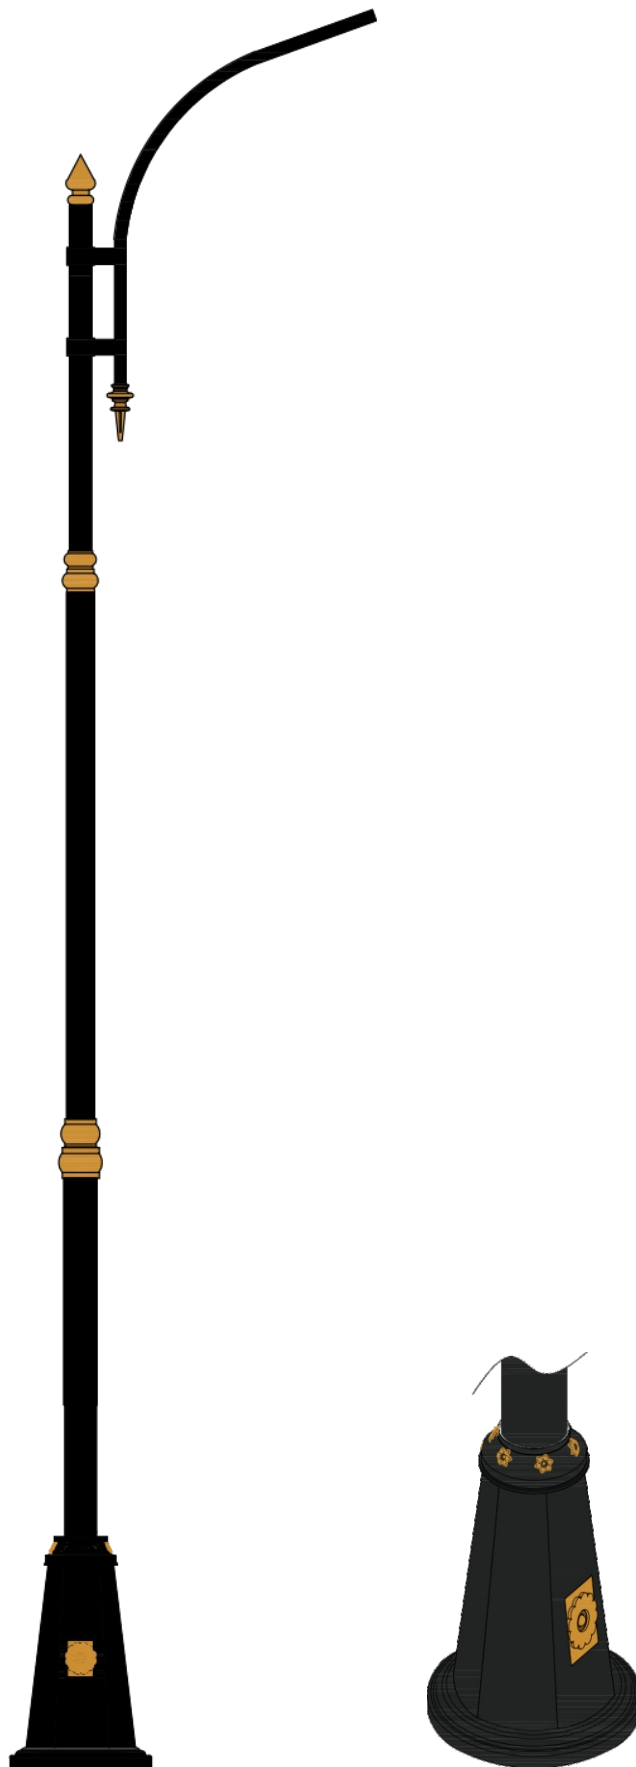

« سفارش طرح اختصاصی پذیرفته می‌شود »

پایه چراغ خیابانی یک طرفه مدل عابد

نقشه فنی ارتفاع ۹ متر

نقشه فنی ارتفاع ۶ متر

نقشه فنی ارتفاع ۳ متر

نقشه فنی ارتفاع ۹ متر

نقشه فنی ارتفاع ۶ متر

نقشه فنی ارتفاع ۳ متر

پایه چراغ خیابانی دو طرفه مدل عابد

پایه چراغ پارکی خیابانی دو طرفه مدل عابد

۳

نقشه فنی ارتفاع ۹ متر

نقشه فنی ارتفاع ۶ متر

نقشه فنی ارتفاع ۳ متر

نقشه فنی ارتفاع ۹ متر

نقشه فنی ارتفاع ۶ متر

نقشه فنی ارتفاع ۳ متر

پایه چراغ پارکی خیابانی چهار طرفه مدل عابد

پایه چراغ خیابانی دو طرفه مدل مارال

۵

نقشه فنی ارتفاع ۹ متر

نقشه فنی ارتفاع ۶ متر

نقشه فنی ارتفاع ۳ متر

نقشه فنی ارتفاع ۹ متر

نقشه فنی ارتفاع ۹ متر

نقشه فنی ارتفاع ۶ متر

نقشه فنی ارتفاع ۳ متر

نقشه فنی ارتفاع ۹ متر

نقشه فنی ارتفاع ۶ متر

نقشه فنی ارتفاع ۳ متر

پایه چراغ خیابانی یک طرفه مدل شهنام

۴۶