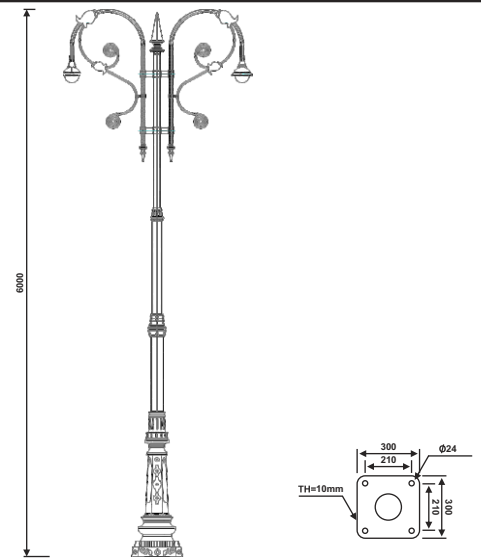

نقشه فنی ارتفاع ۳ متر

نقشه فنی ارتفاع ۹ متر

نقشه فنی ارتفاع ۶ متر

نقشه فنی ارتفاع ۳ متر

پایه چراغ خیابانی دو طرفه مدل نوروز

پایه چراغ خیابانی دو طرفه مدل نورا

۲۵

نقشه فنی ارتفاع ۹ متر

نقشه فنی ارتفاع ۶ متر

نقشه فنی ارتفاع ۳ متر

نقشه فنی ارتفاع ۹ متر

نقشه فنی ارتفاع ۶ متر

نقشه فنی ارتفاع ۳ متر

پایه چراغ پارکی خیابانی دو طرفه مدل سبحان

پایه چراغ خیابانی دو طرفه مدل هرمز

۲۷

نقشه فنی ارتفاع ۹ متر

نقشه فنی ارتفاع ۶ متر

نقشه فنی ارتفاع ۳ متر

نقشه فنی ارتفاع ۹ متر

نقشه فنی ارتفاع ۶ متر

نقشه فنی ارتفاع ۳ متر

پایه چراغ پارکی خیابانی دو طرفه مدل ثمین

پایه چراغ خیابانی یک طرفه مدل سیراف