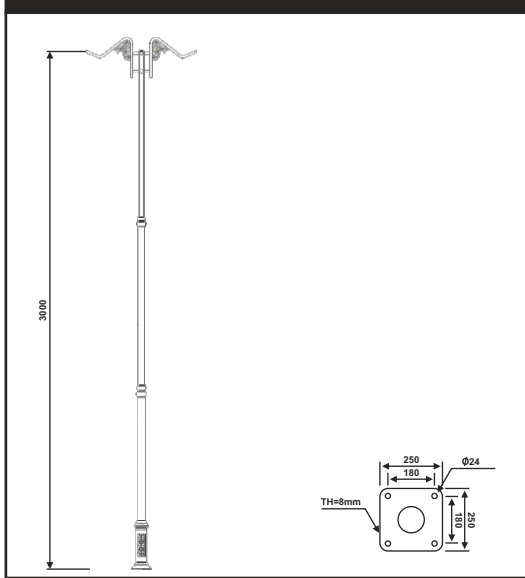

Decorative Detail

نقشه فنی ارتفاع ۹ متر

نقشه فنی ارتفاع ۶ متر

نقشه فنی ارتفاع ۳ متر

نقشه فنی ارتفاع ۹ متر

نقشه فنی ارتفاع ۶ متر

نقشه فنی ارتفاع ۳ متر

پایه چراغ خیابانی دو طرفه مدل کارون ۱

پایه چراغ خیابانی دو طرفه مدل کارون ۲

نقشه فنی ارتفاع ۹ متر

نقشه فنی ارتفاع ۶ متر

نقشه فنی ارتفاع ۳ متر

نقشه فنی ارتفاع ۹ متر

نقشه فنی ارتفاع ۶ متر

نقشه فنی ارتفاع ۳ متر

پایه چراغ خیابانی دو طرفه مدل رامش