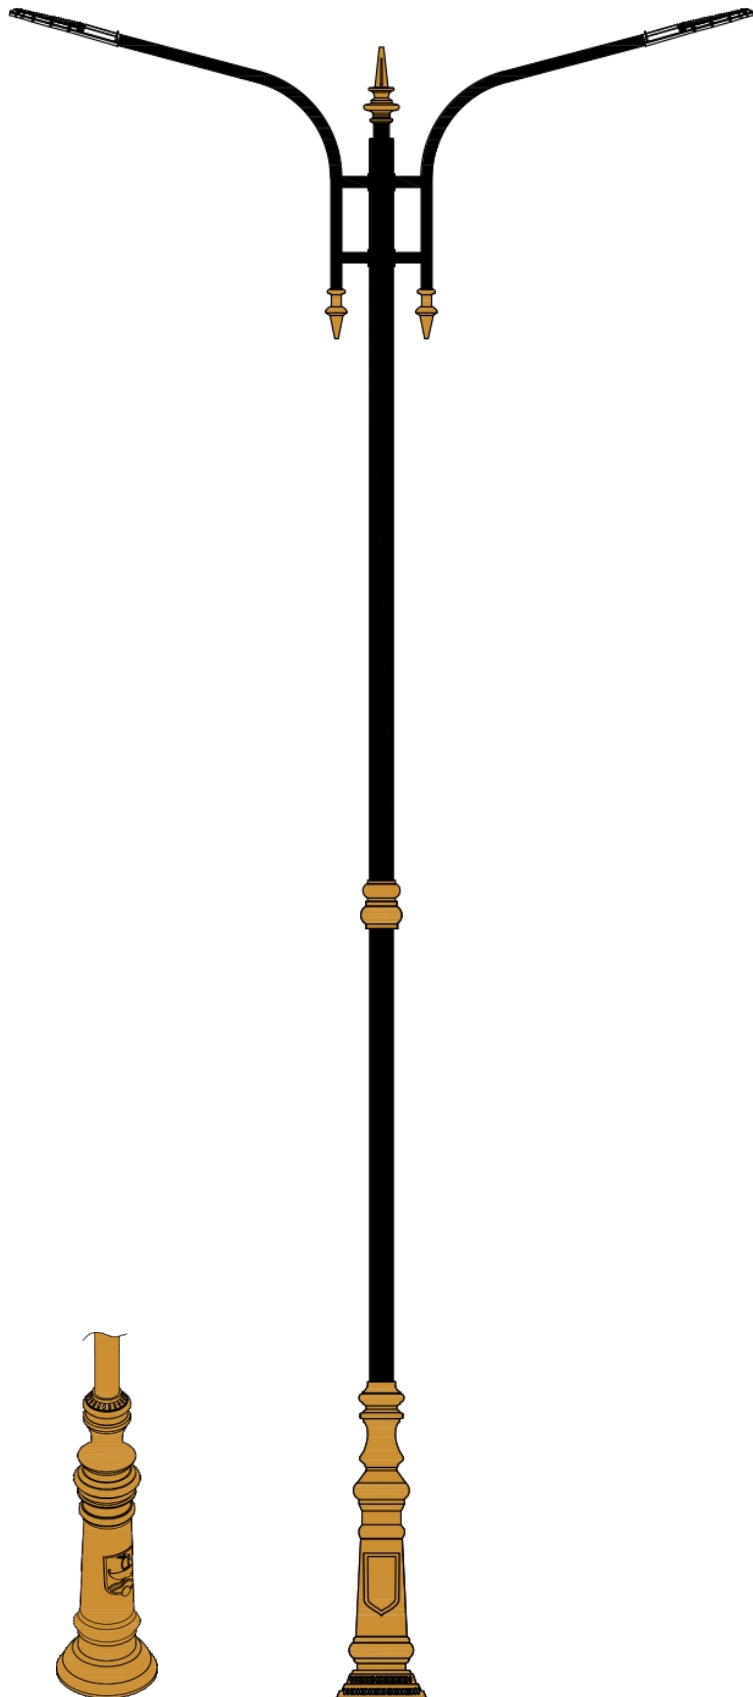

پایه چراغ خیابانی دو طرفه مدل مارال