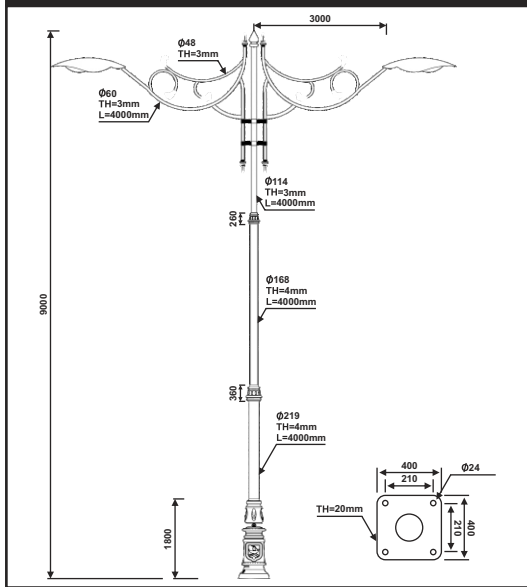

نقشه فنی ارتفاع ۳ متر

نقشه فنی ارتفاع ۹ متر

نقشه فنی ارتفاع ۶ متر

نقشه فنی ارتفاع ۳ متر

پایه چراغ خیابانی دو طرفه مدل کیان

پایه چراغ پارکی خیابانی دو طرفه مدل شبنم

نقشه فنی ارتفاع ۹ متر

نقشه فنی ارتفاع ۶ متر

نقشه فنی ارتفاع ۳ متر

نقشه فنی ارتفاع ۹ متر

نقشه فنی ارتفاع ۶ متر

نقشه فنی ارتفاع ۳ متر

پایه چراغ خیابانی دو طرفه مدل نوروز

پایه چراغ خیابانی دو طرفه مدل نورا

۲۵

نقشه فنی ارتفاع ۹ متر