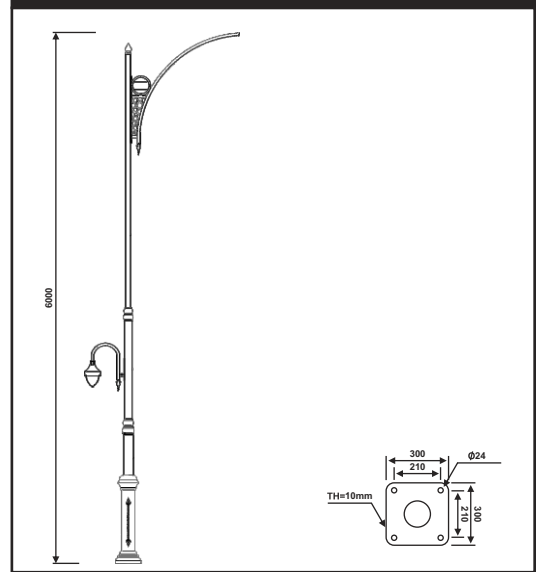

نقشه فنی ارتفاع ۶ متر

نقشه فنی ارتفاع ۳ متر

نقشه فنی ارتفاع ۹ متر

نقشه فنی ارتفاع ۶ متر

نقشه فنی ارتفاع ۳ متر

پایه چراغ پارکی خیابانی دو طرفه مدل سبحان

پایه چراغ خیابانی دو طرفه مدل هرمز

۲۷

نقشه فنی ارتفاع ۹ متر

نقشه فنی ارتفاع ۶ متر

نقشه فنی ارتفاع ۳ متر

نقشه فنی ارتفاع ۹ متر

نقشه فنی ارتفاع ۶ متر

نقشه فنی ارتفاع ۳ متر

پایه چراغ پارکی خیابانی دو طرفه مدل ثمین

پایه چراغ خیابانی یک طرفه مدل سیراف

نقشه فنی ارتفاع ۹ متر

نقشه فنی ارتفاع ۶ متر

نقشه فنی ارتفاع ۳ متر

نقشه فنی ارتفاع ۹ متر

نقشه فنی ارتفاع ۶ متر

نقشه فنی ارتفاع ۳ متر

پایه پرچم

پایه چراغ خیابانی دو طرفه مدل بصره