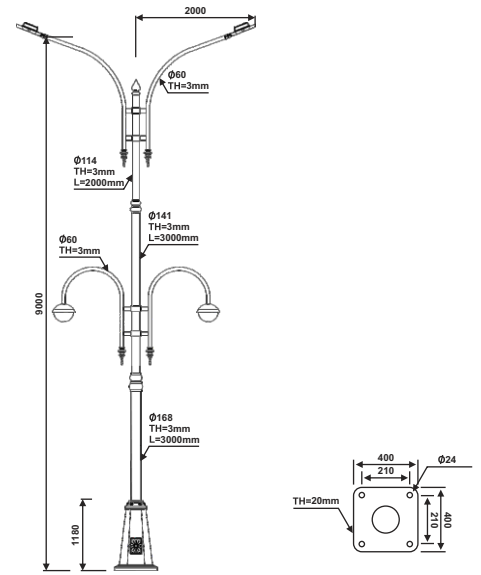

پایه چراغ خیابانی دو طرفه مدل شهنام

۴۷

نقشه فنی ارتفاع ۹ متر

نقشه فنی ارتفاع ۶ متر

نقشه فنی ارتفاع ۳ متر

نقشه فنی ارتفاع ۹ متر

نقشه فنی ارتفاع ۶ متر

نقشه فنی ارتفاع ۳ متر

پایه چراغ خیابانی دو طرفه مدل شهنام

پایه چراغ خیابانی دو طرفه مدل شهنام

۴۹

نقشه فنی ارتفاع ۹ متر

نقشه فنی ارتفاع ۶ متر

نقشه فنی ارتفاع ۳ متر

نقشه فنی ارتفاع ۹ متر

نقشه فنی ارتفاع ۶ متر

نقشه فنی ارتفاع ۳ متر

پایه چراغ خیابانی یک طرفه مدل خلیج فارس

پایه چراغ خیابانی دو طرفه مدل خلیج فارس

نقشه فنی ارتفاع ۹ متر

نقشه فنی ارتفاع ۶ متر

نقشه فنی ارتفاع ۳ متر

نقشه فنی ارتفاع ۹ متر

نقشه فنی ارتفاع ۶ متر