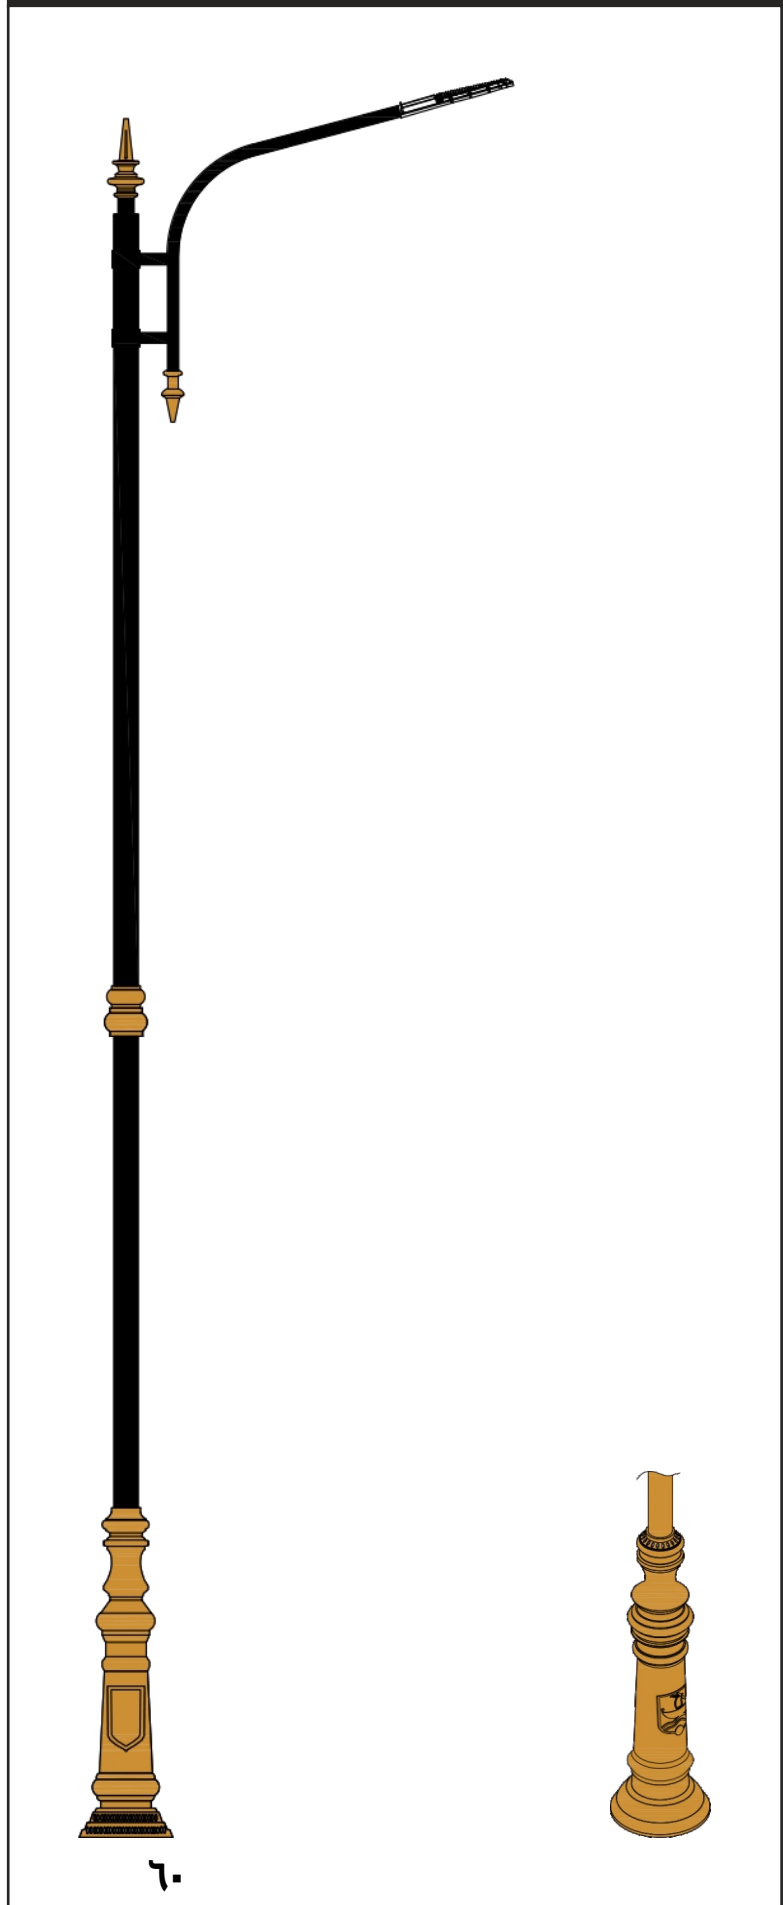

پایه چراغ خیابانی دو طرفه مدل مارال