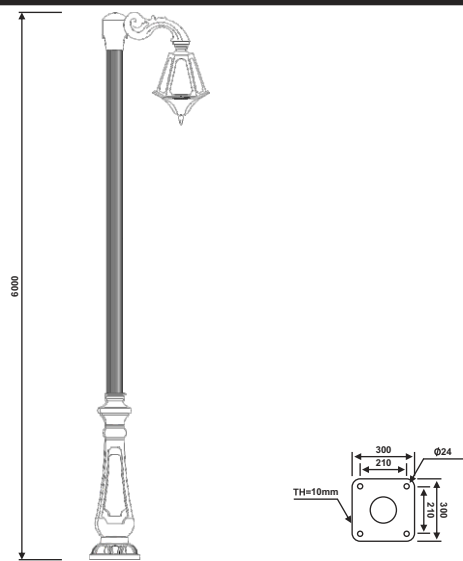

نقشه فنی ارتفاع ۹ متر

نقشه فنی ارتفاع ۶ متر

نقشه فنی ارتفاع ۳ متر

نقشه فنی ارتفاع ۹ متر

نقشه فنی ارتفاع ۶ متر

نقشه فنی ارتفاع ۳ متر

پایه چراغ خیابانی دو طرفه مدل زاگرس

پایه چراغ خیابانی یک طرفه مدل زاگرس

۶۹

نقشه فنی ارتفاع ۹ متر

نقشه فنی ارتفاع ۶ متر

نقشه فنی ارتفاع ۳ متر

نقشه فنی ارتفاع ۹ متر

نقشه فنی ارتفاع ۶ متر

نقشه فنی ارتفاع ۳ متر

پایه چراغ خیابانی دو طرفه مدل زاگرس

پایه چراغ خیابانی یک طرفه مدل زاگرس

۷۱

نقشه فنی ارتفاع ۹ متر

نقشه فنی ارتفاع ۶ متر

نقشه فنی ارتفاع ۳ متر

نقشه فنی ارتفاع ۹ متر

نقشه فنی ارتفاع ۶ متر

نقشه فنی ارتفاع ۳ متر

پایه چراغ خیابانی یک طرفه مدل زاگرس

پایه چراغ خیابانی یک طرفه مدل زاگرس

۷۳

نقشه فنی ارتفاع ۹ متر

نقشه فنی ارتفاع ۶ متر

نقشه فنی ارتفاع ۳ متر

نقشه فنی ارتفاع ۹ متر

نقشه فنی ارتفاع ۶ متر