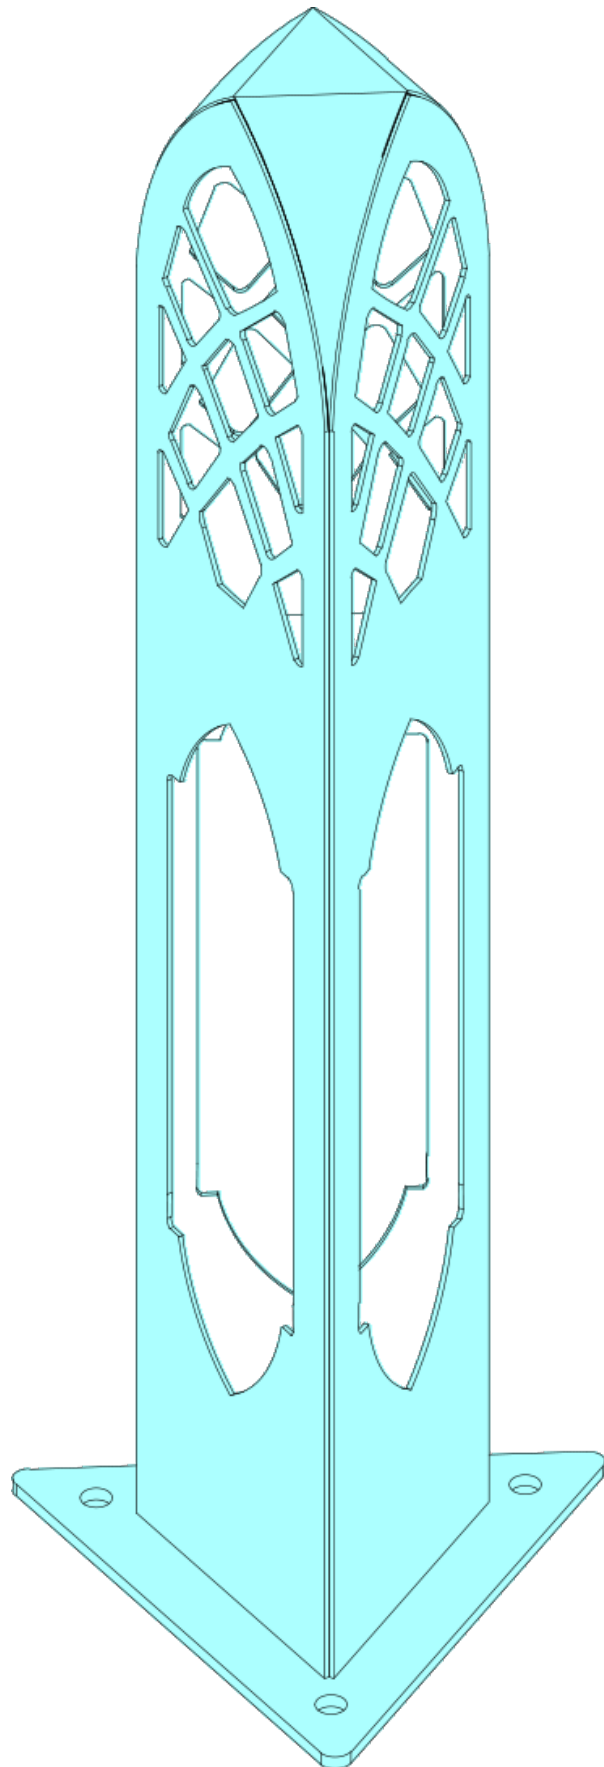

پایه چمنی مدل دلوار