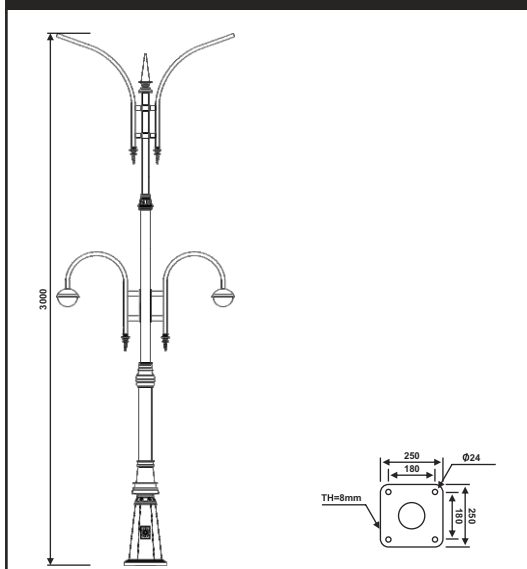

« سفارش طرح اختصاصی پذیرفته می‌شود »

پایه چراغ خیابانی یک طرفه مدل عابد

نقشه فنی ارتفاع ۹ متر

نقشه فنی ارتفاع ۶ متر

نقشه فنی ارتفاع ۳ متر

نقشه فنی ارتفاع ۹ متر

نقشه فنی ارتفاع ۶ متر

نقشه فنی ارتفاع ۳ متر

پایه چراغ خیابانی دو طرفه مدل عابد

پایه چراغ پارکی خیابانی دو طرفه مدل عابد

۳

نقشه فنی ارتفاع ۹ متر

نقشه فنی ارتفاع ۶ متر

نقشه فنی ارتفاع ۳ متر

نقشه فنی ارتفاع ۹ متر

نقشه فنی ارتفاع ۶ متر

نقشه فنی ارتفاع ۳ متر

پایه چراغ پارکی خیابانی چهار طرفه مدل عابد

پایه چراغ خیابانی دو طرفه مدل مارال

۵

نقشه فنی ارتفاع ۹ متر

نقشه فنی ارتفاع ۶ متر

نقشه فنی ارتفاع ۳ متر

نقشه فنی ارتفاع ۹ متر