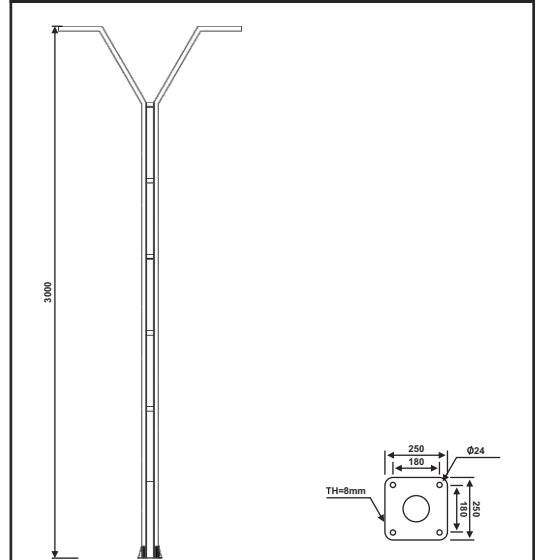

نقشه فنی ارتفاع ۹ متر

نقشه فنی ارتفاع ۶ متر

نقشه فنی ارتفاع ۳ متر

پایه چراغ آویز دو طرفه مدل هخامنش

پایه چراغ آویز دو طرفه مدل هخامنش نامتقارن

۴۱

نقشه فنی ارتفاع ۹ متر

نقشه فنی ارتفاع ۶ متر

نقشه فنی ارتفاع ۳ متر

نقشه فنی ارتفاع ۹ متر

نقشه فنی ارتفاع ۶ متر

نقشه فنی ارتفاع ۳ متر

پایه چراغ خیابانی دو طرفه مدل تاوا

پایه چراغ خیابانی دو طرفه مدل نراق

۴۳

نقشه فنی ارتفاع ۹ متر

نقشه فنی ارتفاع ۶ متر

نقشه فنی ارتفاع ۳ متر

نقشه فنی ارتفاع ۹ متر

نقشه فنی ارتفاع ۶ متر

نقشه فنی ارتفاع ۳ متر

پایه چراغ خیابانی یک طرفه مدل نراق

پایه چراغ خیابانی دو طرفه مدل سورنا

۴۵

نقشه فنی ارتفاع ۹ متر

نقشه فنی ارتفاع ۶ متر

نقشه فنی ارتفاع ۳ متر

نقشه فنی ارتفاع ۹ متر

نقشه فنی ارتفاع ۶ متر

نقشه فنی ارتفاع ۳ متر

پایه چراغ خیابانی یک طرفه مدل شهنام

۴۶