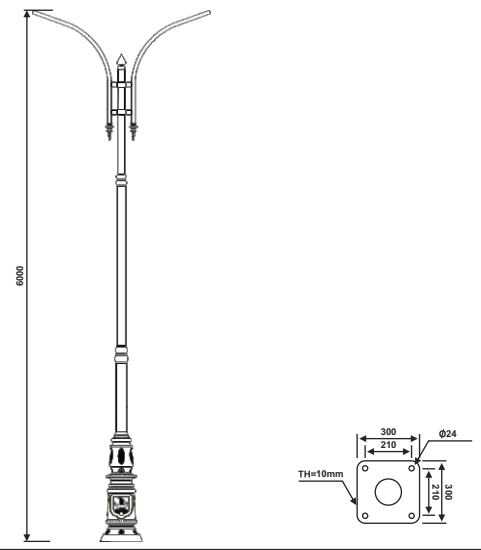

پایه چراغ خیابانی دو طرفه مدل شهنام

پایه چراغ خیابانی دو طرفه مدل شهنام

۴۹

نقشه فنی ارتفاع ۹ متر

نقشه فنی ارتفاع ۶ متر

نقشه فنی ارتفاع ۳ متر

نقشه فنی ارتفاع ۹ متر

نقشه فنی ارتفاع ۶ متر

نقشه فنی ارتفاع ۳ متر

پایه چراغ خیابانی یک طرفه مدل خلیج فارس

پایه چراغ خیابانی دو طرفه مدل خلیج فارس

نقشه فنی ارتفاع ۹ متر

نقشه فنی ارتفاع ۶ متر

نقشه فنی ارتفاع ۳ متر

نقشه فنی ارتفاع ۹ متر

نقشه فنی ارتفاع ۶ متر

نقشه فنی ارتفاع ۳ متر

پایه چراغ خیابانی دو طرفه مدل خلیج فارس

پایه چراغ خیابانی دو طرفه مدل خلیج فارس

۵۳

نقشه فنی ارتفاع ۹ متر

نقشه فنی ارتفاع ۶ متر

نقشه فنی ارتفاع ۳ متر

نقشه فنی ارتفاع ۹ متر