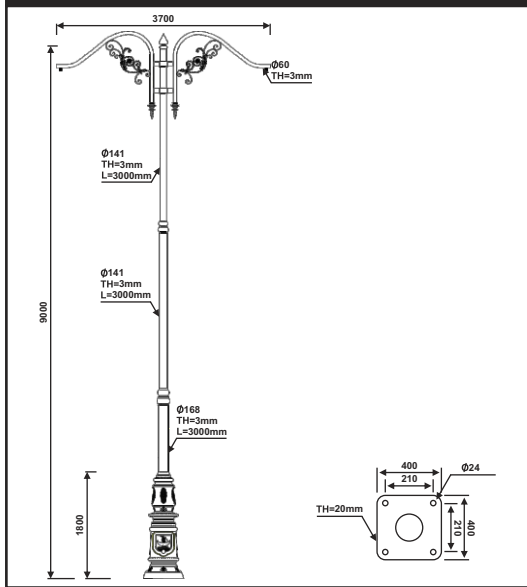

نقشه فنی ارتفاع ۳ متر

پایه چراغ خیابانی یک طرفه مدل خلیج فارس

پایه چراغ خیابانی دو طرفه مدل خلیج فارس

نقشه فنی ارتفاع ۹ متر

نقشه فنی ارتفاع ۶ متر

نقشه فنی ارتفاع ۳ متر

نقشه فنی ارتفاع ۹ متر

نقشه فنی ارتفاع ۶ متر

نقشه فنی ارتفاع ۳ متر

پایه چراغ خیابانی دو طرفه مدل خلیج فارس

پایه چراغ خیابانی دو طرفه مدل خلیج فارس

۵۳

نقشه فنی ارتفاع ۹ متر

نقشه فنی ارتفاع ۶ متر

نقشه فنی ارتفاع ۳ متر

نقشه فنی ارتفاع ۹ متر

نقشه فنی ارتفاع ۶ متر

نقشه فنی ارتفاع ۳ متر

پایه چراغ خیابانی دو طرفه مدل خلیج فارس

پایه چراغ خیابانی دو طرفه مدل خلیج فارس

نقشه فنی ارتفاع ۹ متر

نقشه فنی ارتفاع ۶ متر

نقشه فنی ارتفاع ۳ متر

نقشه فنی ارتفاع ۹ متر