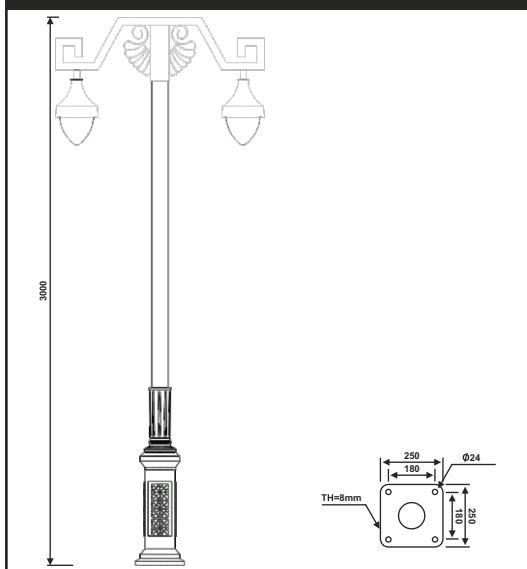

نقشه فنی ارتفاع ۳ متر

پایه چراغ خیابانی دو طرفه مدل کوثر

پایه چراغ خیابانی دو طرفه مدل پروانه

۳۷

نقشه فنی ارتفاع ۹ متر

نقشه فنی ارتفاع ۶ متر

نقشه فنی ارتفاع ۳ متر

نقشه فنی ارتفاع ۹ متر

نقشه فنی ارتفاع ۶ متر

نقشه فنی ارتفاع ۳ متر

پایه چراغ پارکی دو طرفه مدل هخامنش

پایه چراغ پارکی دو طرفه مدل هخامنش

۳۹

نقشه فنی ارتفاع ۹ متر

نقشه فنی ارتفاع ۶ متر

نقشه فنی ارتفاع ۳ متر

نقشه فنی ارتفاع ۹ متر

نقشه فنی ارتفاع ۶ متر

نقشه فنی ارتفاع ۳ متر

پایه چراغ آویز دو طرفه مدل هخامنش

پایه چراغ آویز دو طرفه مدل هخامنش نامتقارن

۴۱

نقشه فنی ارتفاع ۹ متر

نقشه فنی ارتفاع ۶ متر