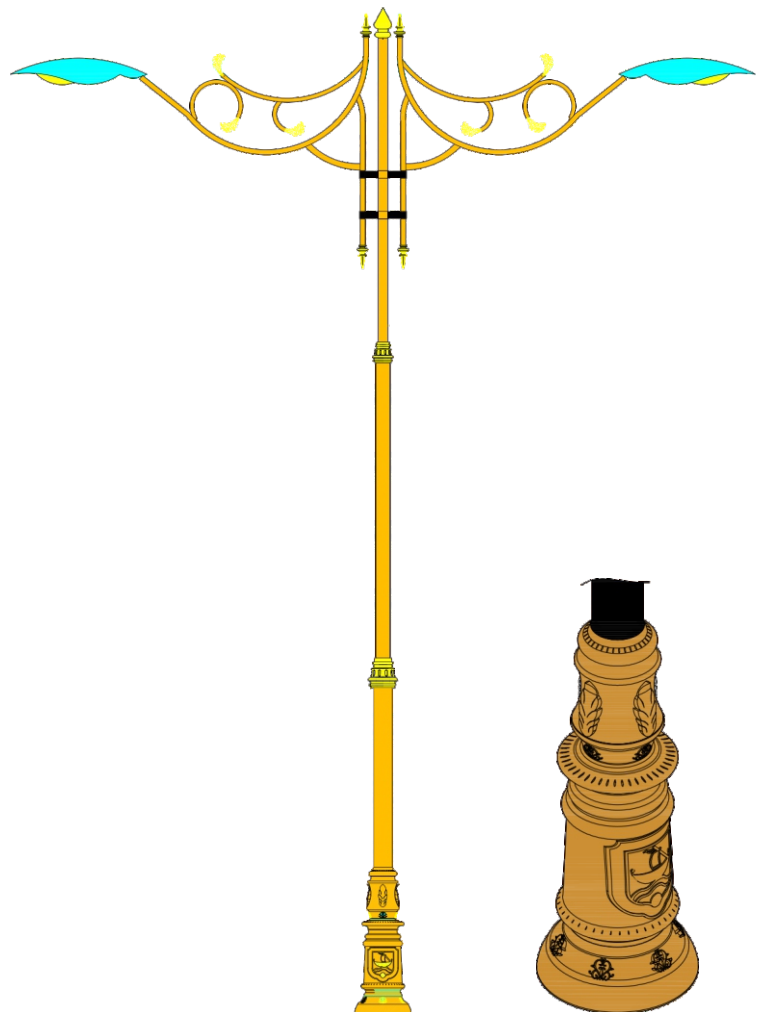

« سفارش طرح اختصاصی پذیرفته می‌شود »

پایه چراغ خیابانی یک طرفه مدل عابد

نقشه فنی ارتفاع ۹ متر

نقشه فنی ارتفاع ۶ متر

نقشه فنی ارتفاع ۳ متر

نقشه فنی ارتفاع ۹ متر

نقشه فنی ارتفاع ۶ متر

نقشه فنی ارتفاع ۳ متر

پایه چراغ خیابانی دو طرفه مدل عابد

پایه چراغ پارکی خیابانی دو طرفه مدل عابد

۳

نقشه فنی ارتفاع ۹ متر

نقشه فنی ارتفاع ۶ متر

نقشه فنی ارتفاع ۳ متر

نقشه فنی ارتفاع ۹ متر

نقشه فنی ارتفاع ۶ متر

نقشه فنی ارتفاع ۳ متر

نقشه فنی ارتفاع ۹ متر

نقشه فنی ارتفاع ۶ متر

نقشه فنی ارتفاع ۳ متر

پایه چراغ خیابانی دو طرفه مدل نوروز

پایه چراغ خیابانی دو طرفه مدل نورا

۲۵

نقشه فنی ارتفاع ۹ متر

نقشه فنی ارتفاع ۶ متر

نقشه فنی ارتفاع ۳ متر

نقشه فنی ارتفاع ۹ متر

نقشه فنی ارتفاع ۶ متر

نقشه فنی ارتفاع ۳ متر

پایه چراغ پارکی خیابانی دو طرفه مدل سبحان

پایه چراغ خیابانی دو طرفه مدل هرمز

۲۷