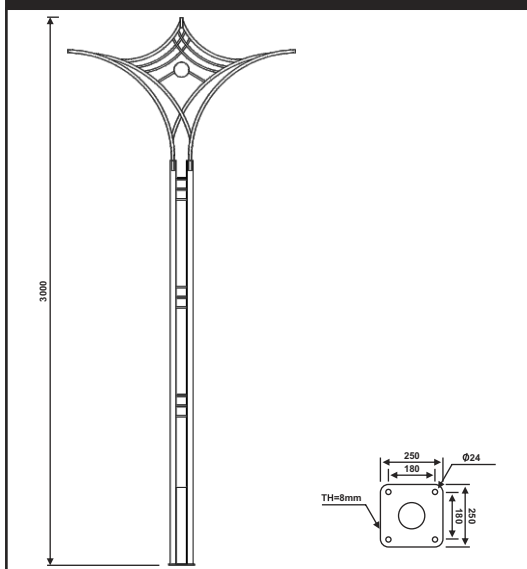

نقشه فنی ارتفاع ۳ متر

نقشه فنی ارتفاع ۹ متر

نقشه فنی ارتفاع ۶ متر

نقشه فنی ارتفاع ۳ متر

پایه چراغ پارکی خیابانی دو طرفه مدل ترمه

پایه چراغ خیابانی دو طرفه مدل ترمه

نقشه فنی ارتفاع ۹ متر

نقشه فنی ارتفاع ۶ متر

نقشه فنی ارتفاع ۳ متر

نقشه فنی ارتفاع ۹ متر

نقشه فنی ارتفاع ۶ متر

نقشه فنی ارتفاع ۳ متر

پایه چراغ خیابانی دو طرفه مدل کیان

پایه چراغ پارکی خیابانی دو طرفه مدل شبنم

نقشه فنی ارتفاع ۹ متر

نقشه فنی ارتفاع ۶ متر

نقشه فنی ارتفاع ۳ متر

نقشه فنی ارتفاع ۹ متر

نقشه فنی ارتفاع ۶ متر

نقشه فنی ارتفاع ۳ متر

پایه چراغ خیابانی دو طرفه مدل نوروز

پایه چراغ خیابانی دو طرفه مدل نورا

۲۵

نقشه فنی ارتفاع ۹ متر