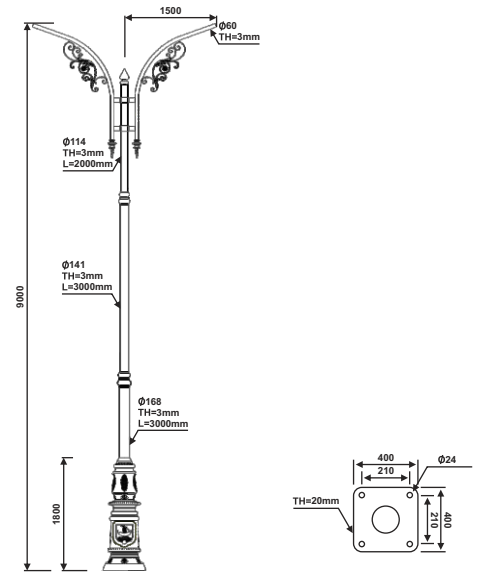

نقشه فنی ارتفاع ۳ متر

پایه چراغ خیابانی یک طرفه مدل خلیج فارس

پایه چراغ خیابانی دو طرفه مدل خلیج فارس

نقشه فنی ارتفاع ۹ متر

نقشه فنی ارتفاع ۶ متر

نقشه فنی ارتفاع ۳ متر

نقشه فنی ارتفاع ۹ متر

نقشه فنی ارتفاع ۶ متر

نقشه فنی ارتفاع ۳ متر

پایه چراغ خیابانی دو طرفه مدل خلیج فارس

پایه چراغ خیابانی دو طرفه مدل خلیج فارس

۵۳

نقشه فنی ارتفاع ۹ متر

نقشه فنی ارتفاع ۶ متر

نقشه فنی ارتفاع ۳ متر

نقشه فنی ارتفاع ۹ متر

نقشه فنی ارتفاع ۶ متر

نقشه فنی ارتفاع ۳ متر

پایه چراغ خیابانی دو طرفه مدل خلیج فارس

پایه چراغ خیابانی دو طرفه مدل خلیج فارس

نقشه فنی ارتفاع ۹ متر

نقشه فنی ارتفاع ۶ متر

نقشه فنی ارتفاع ۳ متر

نقشه فنی ارتفاع ۹ متر

نقشه فنی ارتفاع ۶ متر

نقشه فنی ارتفاع ۳ متر

پایه چراغ خیابانی یک طرفه مدل مارال

پایه چراغ خیابانی دو طرفه مدل مارال

نقشه فنی ارتفاع ۹ متر

نقشه فنی ارتفاع ۶ متر

نقشه فنی ارتفاع ۳ متر

نقشه فنی ارتفاع ۹ متر