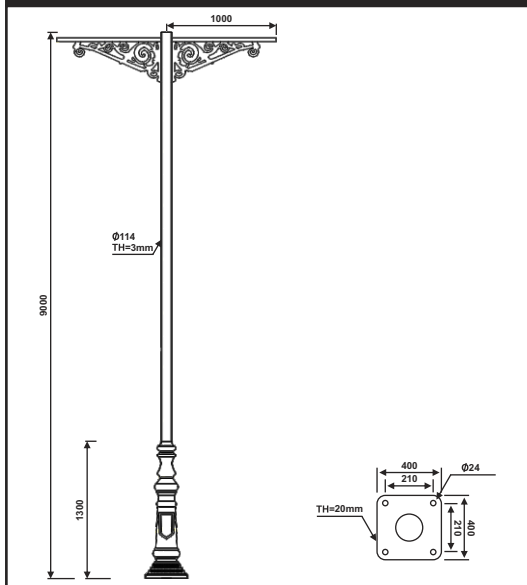

نقشه فنی ارتفاع ۹ متر

نقشه فنی ارتفاع ۶ متر

نقشه فنی ارتفاع ۳ متر

پایه چراغ خیابانی دو طرفه مدل مارال

پایه چراغ خیابانی دو طرفه مدل مارال

نقشه فنی ارتفاع ۹ متر

نقشه فنی ارتفاع ۶ متر

نقشه فنی ارتفاع ۳ متر

نقشه فنی ارتفاع ۹ متر

نقشه فنی ارتفاع ۶ متر

نقشه فنی ارتفاع ۳ متر

پایه چراغ خیابانی یک طرفه مدل برلین

پایه چراغ خیابانی دو طرفه مدل برلین

۶۳

نقشه فنی ارتفاع ۹ متر

نقشه فنی ارتفاع ۶ متر

نقشه فنی ارتفاع ۳ متر

نقشه فنی ارتفاع ۹ متر

نقشه فنی ارتفاع ۶ متر

نقشه فنی ارتفاع ۳ متر

پایه چراغ خیابانی دو طرفه مدل سیما

پایه چراغ خیابانی یک طرفه مدل زاگرس

۶۵

نقشه فنی ارتفاع ۹ متر

نقشه فنی ارتفاع ۶ متر

نقشه فنی ارتفاع ۳ متر

نقشه فنی ارتفاع ۹ متر

نقشه فنی ارتفاع ۶ متر

نقشه فنی ارتفاع ۳ متر

پایه چراغ خیابانی دو طرفه مدل زاگرس

پایه چراغ خیابانی دو طرفه مدل زاگرس

۶۷