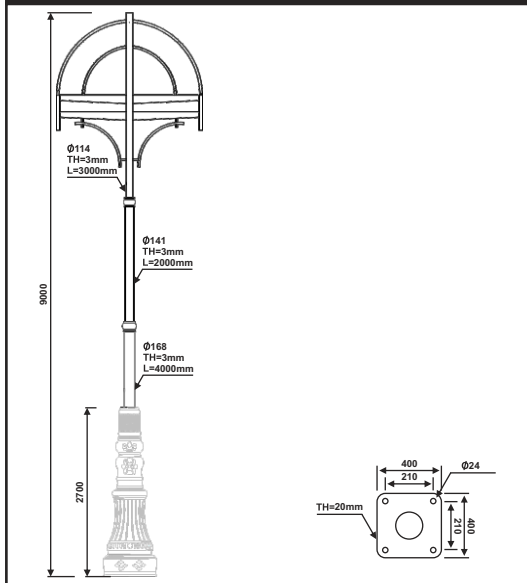

نقشه فنی ارتفاع ۳ متر

پایه چراغ خیابانی دو طرفه مدل کوثر

پایه چراغ خیابانی دو طرفه مدل پروانه

۳۷

نقشه فنی ارتفاع ۹ متر

نقشه فنی ارتفاع ۶ متر

نقشه فنی ارتفاع ۳ متر

نقشه فنی ارتفاع ۹ متر

نقشه فنی ارتفاع ۶ متر

نقشه فنی ارتفاع ۳ متر

پایه چراغ پارکی دو طرفه مدل هخامنش

پایه چراغ پارکی دو طرفه مدل هخامنش

۳۹

نقشه فنی ارتفاع ۹ متر

نقشه فنی ارتفاع ۶ متر

نقشه فنی ارتفاع ۳ متر

نقشه فنی ارتفاع ۹ متر

نقشه فنی ارتفاع ۶ متر

نقشه فنی ارتفاع ۳ متر

پایه چراغ آویز دو طرفه مدل هخامنش

پایه چراغ آویز دو طرفه مدل هخامنش نامتقارن

۴۱

نقشه فنی ارتفاع ۹ متر

نقشه فنی ارتفاع ۶ متر