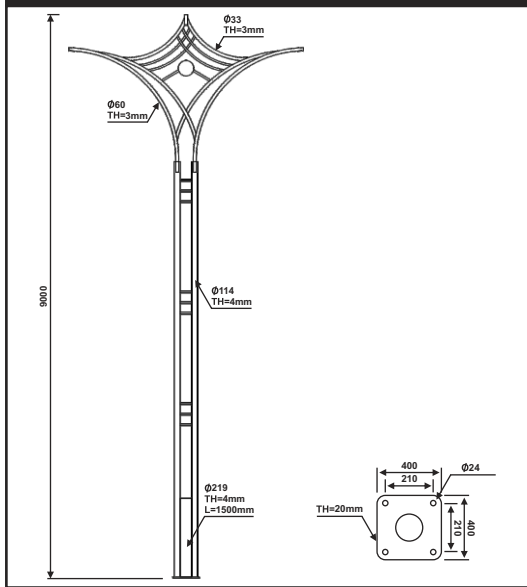

نقشه فنی ارتفاع ۳ متر

نقشه فنی ارتفاع ۹ متر

نقشه فنی ارتفاع ۶ متر

نقشه فنی ارتفاع ۳ متر

پایه چراغ خیابانی دو طرفه مدل سپیده

پایه چراغ خیابانی دو طرفه مدل هرمز

نقشه فنی ارتفاع ۹ متر

نقشه فنی ارتفاع ۶ متر

نقشه فنی ارتفاع ۳ متر

نقشه فنی ارتفاع ۹ متر

نقشه فنی ارتفاع ۶ متر

نقشه فنی ارتفاع ۳ متر

پایه چراغ پارکی خیابانی دو طرفه مدل ترمه

پایه چراغ خیابانی دو طرفه مدل ترمه

نقشه فنی ارتفاع ۹ متر

نقشه فنی ارتفاع ۶ متر

نقشه فنی ارتفاع ۳ متر

نقشه فنی ارتفاع ۹ متر

نقشه فنی ارتفاع ۶ متر

نقشه فنی ارتفاع ۳ متر

پایه چراغ خیابانی دو طرفه مدل کیان

پایه چراغ پارکی خیابانی دو طرفه مدل شبنم

نقشه فنی ارتفاع ۹ متر

نقشه فنی ارتفاع ۶ متر