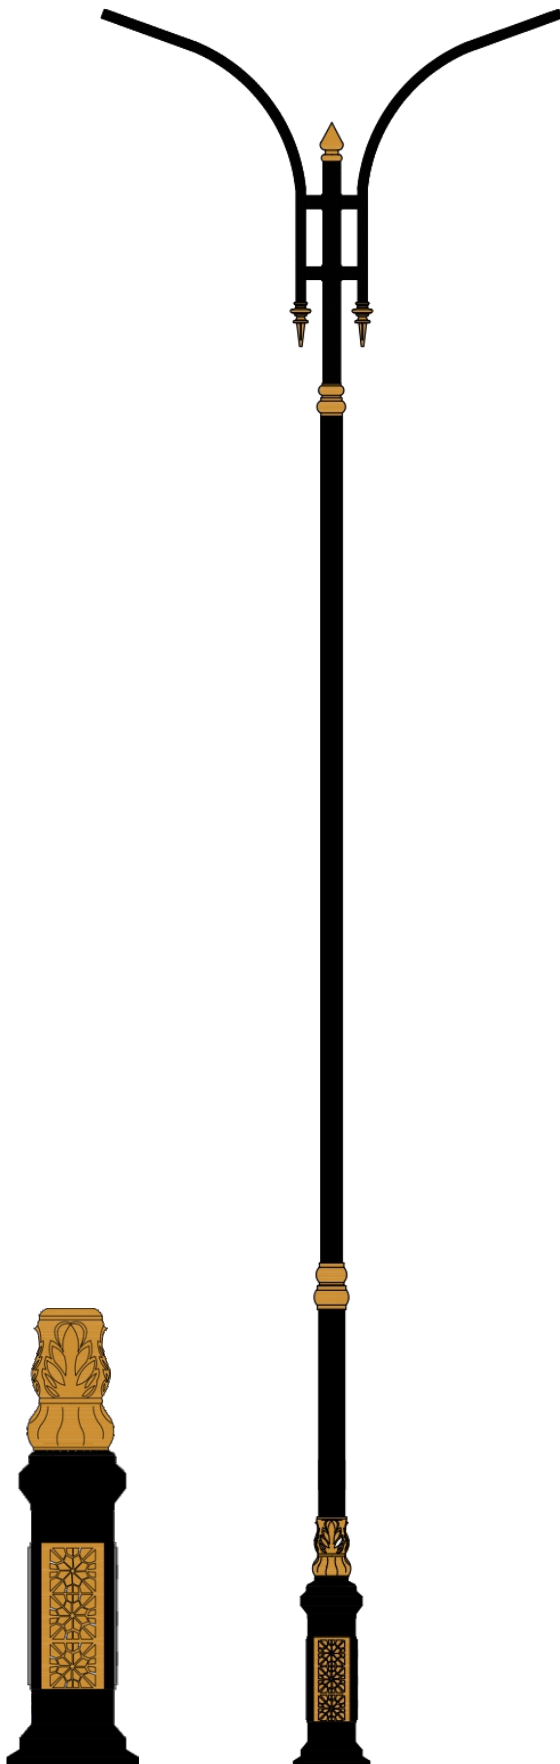

پایه چراغ خیابانی دو طرفه مدل نراق