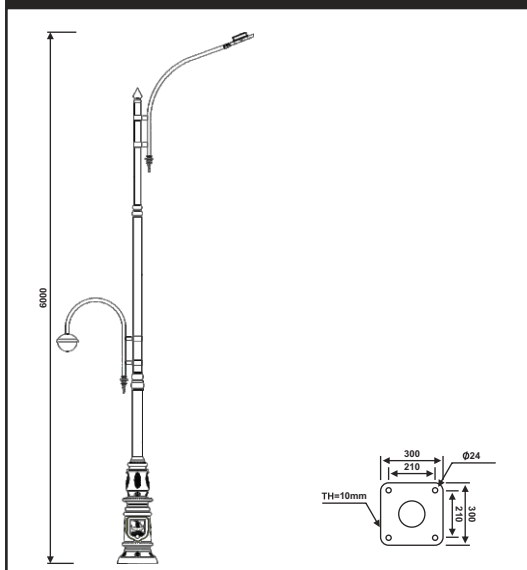

پایه چراغ خیابانی دو طرفه مدل شهنام

پایه چراغ خیابانی دو طرفه مدل شهنام

۴۹

نقشه فنی ارتفاع ۹ متر

نقشه فنی ارتفاع ۶ متر

نقشه فنی ارتفاع ۳ متر

نقشه فنی ارتفاع ۹ متر

نقشه فنی ارتفاع ۶ متر

نقشه فنی ارتفاع ۳ متر

پایه چراغ خیابانی یک طرفه مدل خلیج فارس

پایه چراغ خیابانی دو طرفه مدل خلیج فارس

نقشه فنی ارتفاع ۹ متر

نقشه فنی ارتفاع ۶ متر

نقشه فنی ارتفاع ۳ متر

نقشه فنی ارتفاع ۹ متر

نقشه فنی ارتفاع ۶ متر

نقشه فنی ارتفاع ۳ متر

پایه چراغ خیابانی دو طرفه مدل خلیج فارس

پایه چراغ خیابانی دو طرفه مدل خلیج فارس

۵۳

نقشه فنی ارتفاع ۹ متر

نقشه فنی ارتفاع ۶ متر

نقشه فنی ارتفاع ۳ متر

نقشه فنی ارتفاع ۹ متر