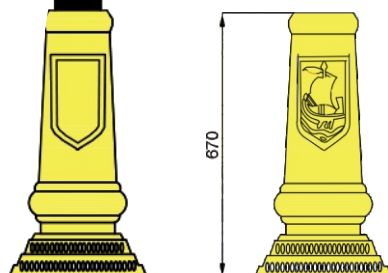

نقشه فنی ارتفاع ۹ متر

نقشه فنی ارتفاع ۶ متر

نقشه فنی ارتفاع ۳ متر

نقشه فنی ارتفاع ۹ متر

نقشه فنی ارتفاع ۶ متر

نقشه فنی ارتفاع ۳ متر

پایه پرچم

پایه چراغ خیابانی دو طرفه مدل بصره

Decorative Detail

نقشه فنی ارتفاع ۹ متر

نقشه فنی ارتفاع ۶ متر

نقشه فنی ارتفاع ۳ متر

نقشه فنی ارتفاع ۹ متر

نقشه فنی ارتفاع ۶ متر

نقشه فنی ارتفاع ۳ متر

پایه چراغ خیابانی دو طرفه مدل کارون ۱

پایه چراغ خیابانی دو طرفه مدل کارون ۲

نقشه فنی ارتفاع ۹ متر

نقشه فنی ارتفاع ۶ متر

نقشه فنی ارتفاع ۳ متر

نقشه فنی ارتفاع ۹ متر

نقشه فنی ارتفاع ۶ متر

نقشه فنی ارتفاع ۳ متر

پایه چراغ خیابانی دو طرفه مدل رامش

پایه چراغ خیابانی دو طرفه مدل آسمان

Plate thk = 3 mm

۳۵

نقشه فنی ارتفاع ۹ متر

نقشه فنی ارتفاع ۶ متر

نقشه فنی ارتفاع ۳ متر

نقشه فنی ارتفاع ۹ متر

نقشه فنی ارتفاع ۶ متر