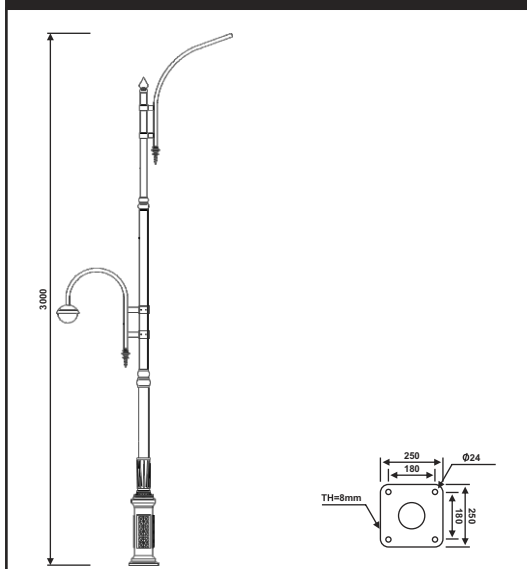

نقشه فنی ارتفاع ۳ متر

نقشه فنی ارتفاع ۹ متر

نقشه فنی ارتفاع ۶ متر

نقشه فنی ارتفاع ۳ متر

پایه چراغ خیابانی یک طرفه مدل گهر ۴

پایه چراغ خیابانی دو طرفه مدل گهر ۴

نقشه فنی ارتفاع ۹ متر

نقشه فنی ارتفاع ۶ متر

نقشه فنی ارتفاع ۳ متر

نقشه فنی ارتفاع ۹ متر

نقشه فنی ارتفاع ۶ متر

نقشه فنی ارتفاع ۳ متر

پایه چراغ پارکی خیابانی دو طرفه مدل گهر ۴

پایه چراغ پارکی خیابانی چهار طرفه مدل گهر ۴

نقشه فنی ارتفاع ۹ متر

نقشه فنی ارتفاع ۶ متر

نقشه فنی ارتفاع ۳ متر

نقشه فنی ارتفاع ۹ متر

نقشه فنی ارتفاع ۶ متر

نقشه فنی ارتفاع ۳ متر

پایه چراغ خیابانی دو طرفه مدل سپیده

پایه چراغ خیابانی دو طرفه مدل هرمز

نقشه فنی ارتفاع ۹ متر

نقشه فنی ارتفاع ۶ متر