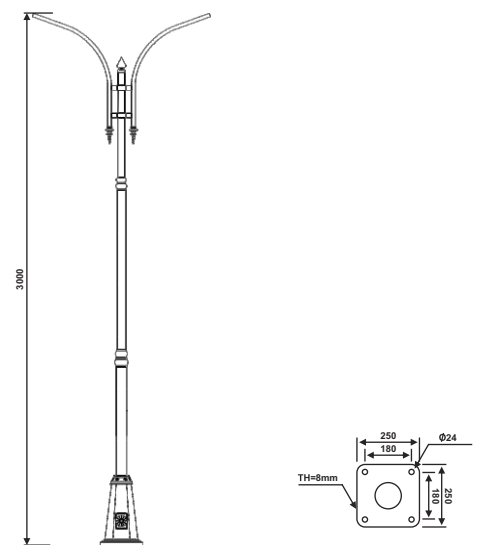

نقشه فنی ارتفاع ۶ متر

نقشه فنی ارتفاع ۳ متر

نقشه فنی ارتفاع ۹ متر

نقشه فنی ارتفاع ۶ متر

نقشه فنی ارتفاع ۳ متر

پایه چراغ خیابانی یک طرفه مدل نراق

پایه چراغ خیابانی دو طرفه مدل سورنا

۴۵

نقشه فنی ارتفاع ۹ متر

نقشه فنی ارتفاع ۶ متر

نقشه فنی ارتفاع ۳ متر

نقشه فنی ارتفاع ۹ متر

نقشه فنی ارتفاع ۶ متر

نقشه فنی ارتفاع ۳ متر

پایه چراغ خیابانی یک طرفه مدل شهنام

۴۶

پایه چراغ خیابانی دو طرفه مدل شهنام

۴۷

نقشه فنی ارتفاع ۹ متر

نقشه فنی ارتفاع ۶ متر

نقشه فنی ارتفاع ۳ متر

نقشه فنی ارتفاع ۹ متر

نقشه فنی ارتفاع ۶ متر

نقشه فنی ارتفاع ۳ متر

پایه چراغ خیابانی دو طرفه مدل شهنام

پایه چراغ خیابانی دو طرفه مدل شهنام

۴۹

نقشه فنی ارتفاع ۹ متر

نقشه فنی ارتفاع ۶ متر

نقشه فنی ارتفاع ۳ متر

نقشه فنی ارتفاع ۹ متر

نقشه فنی ارتفاع ۶ متر