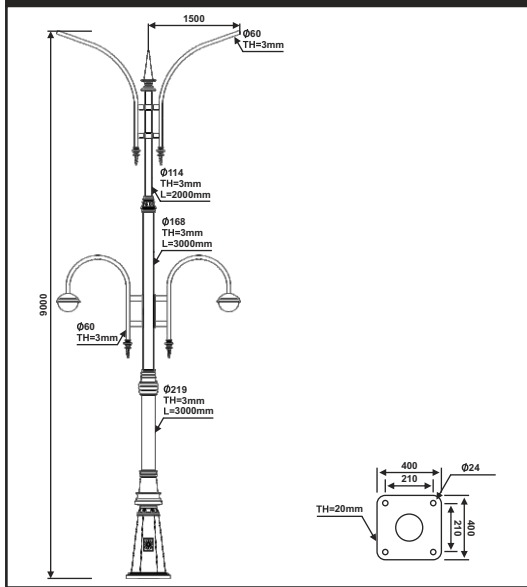

پایه چراغ خیابانی دو طرفه مدل عابد

پایه چراغ پارکی خیابانی دو طرفه مدل عابد

۳

نقشه فنی ارتفاع ۹ متر

نقشه فنی ارتفاع ۶ متر

نقشه فنی ارتفاع ۳ متر

نقشه فنی ارتفاع ۹ متر

نقشه فنی ارتفاع ۶ متر