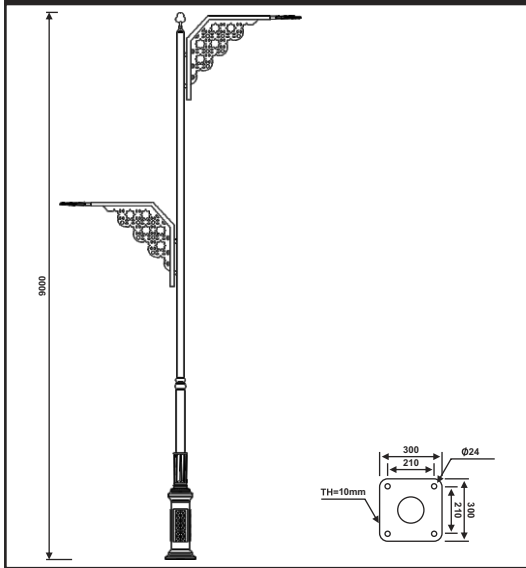

نقشه فنی ارتفاع ۳ متر

نقشه فنی ارتفاع ۹ متر

نقشه فنی ارتفاع ۶ متر

نقشه فنی ارتفاع ۳ متر

پایه چراغ خیابانی دو طرفه مدل سپیده

پایه چراغ خیابانی دو طرفه مدل هرمز

نقشه فنی ارتفاع ۹ متر

نقشه فنی ارتفاع ۶ متر

نقشه فنی ارتفاع ۳ متر

نقشه فنی ارتفاع ۹ متر

نقشه فنی ارتفاع ۶ متر

نقشه فنی ارتفاع ۳ متر

پایه چراغ پارکی خیابانی دو طرفه مدل ترمه

پایه چراغ خیابانی دو طرفه مدل ترمه

نقشه فنی ارتفاع ۹ متر

نقشه فنی ارتفاع ۶ متر