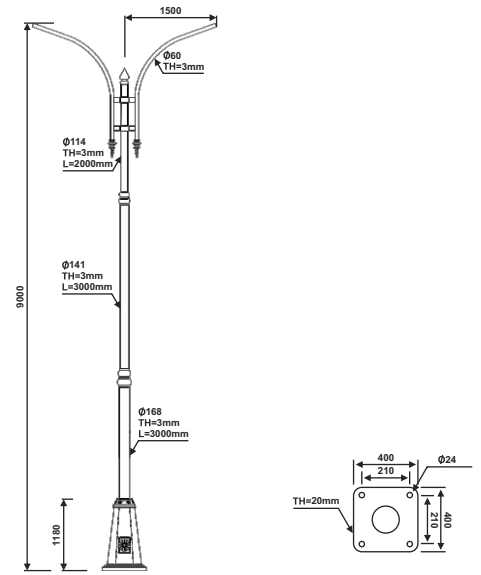

نقشه فنی ارتفاع ۶ متر

نقشه فنی ارتفاع ۳ متر

نقشه فنی ارتفاع ۹ متر

نقشه فنی ارتفاع ۶ متر

نقشه فنی ارتفاع ۳ متر

پایه چراغ خیابانی یک طرفه مدل نراق

پایه چراغ خیابانی دو طرفه مدل سورنا

۴۵

نقشه فنی ارتفاع ۹ متر

نقشه فنی ارتفاع ۶ متر

نقشه فنی ارتفاع ۳ متر

نقشه فنی ارتفاع ۹ متر

نقشه فنی ارتفاع ۶ متر

نقشه فنی ارتفاع ۳ متر

پایه چراغ خیابانی یک طرفه مدل شهنام

۴۶

پایه چراغ خیابانی دو طرفه مدل شهنام

۴۷

نقشه فنی ارتفاع ۹ متر

نقشه فنی ارتفاع ۶ متر

نقشه فنی ارتفاع ۳ متر

نقشه فنی ارتفاع ۹ متر

نقشه فنی ارتفاع ۶ متر

نقشه فنی ارتفاع ۳ متر