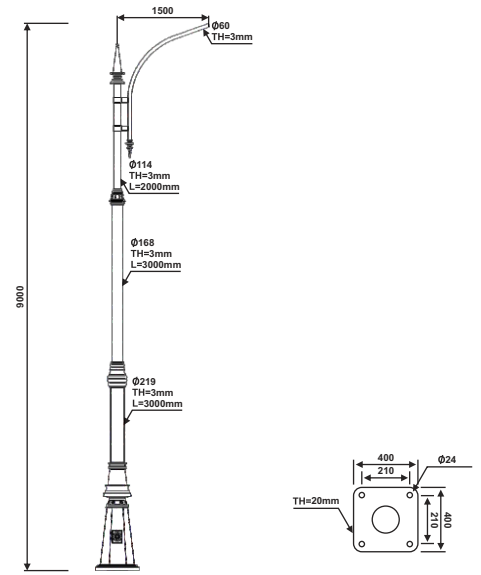

« سفارش طرح اختصاصی پذیرفته می‌شود »

پایه چراغ خیابانی یک طرفه مدل عابد

نقشه فنی ارتفاع ۹ متر

نقشه فنی ارتفاع ۶ متر

نقشه فنی ارتفاع ۳ متر

نقشه فنی ارتفاع ۹ متر

نقشه فنی ارتفاع ۶ متر

نقشه فنی ارتفاع ۳ متر