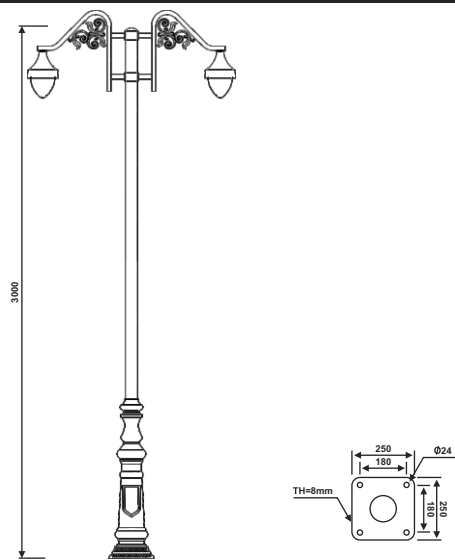

« سفارش طرح اختصاصی پذیرفته می‌شود »

پایه چراغ خیابانی یک طرفه مدل عابد

نقشه فنی ارتفاع ۹ متر

نقشه فنی ارتفاع ۶ متر

نقشه فنی ارتفاع ۳ متر

نقشه فنی ارتفاع ۹ متر

نقشه فنی ارتفاع ۶ متر

نقشه فنی ارتفاع ۳ متر

نقشه فنی ارتفاع ۶ متر

نقشه فنی ارتفاع ۳ متر

پایه چراغ خیابانی دو طرفه مدل خلیج فارس

پایه چراغ خیابانی دو طرفه مدل خلیج فارس

نقشه فنی ارتفاع ۹ متر

نقشه فنی ارتفاع ۶ متر

نقشه فنی ارتفاع ۳ متر

نقشه فنی ارتفاع ۹ متر

نقشه فنی ارتفاع ۶ متر

نقشه فنی ارتفاع ۳ متر

پایه چراغ خیابانی یک طرفه مدل مارال

پایه چراغ خیابانی دو طرفه مدل مارال

نقشه فنی ارتفاع ۹ متر

نقشه فنی ارتفاع ۶ متر

نقشه فنی ارتفاع ۳ متر

نقشه فنی ارتفاع ۹ متر

نقشه فنی ارتفاع ۶ متر

نقشه فنی ارتفاع ۳ متر

پایه چراغ خیابانی دو طرفه مدل مارال نامتقارن

پایه چراغ خیابانی دو طرفه مدل مارال

۵۹

نقشه فنی ارتفاع ۹ متر

نقشه فنی ارتفاع ۶ متر

نقشه فنی ارتفاع ۳ متر