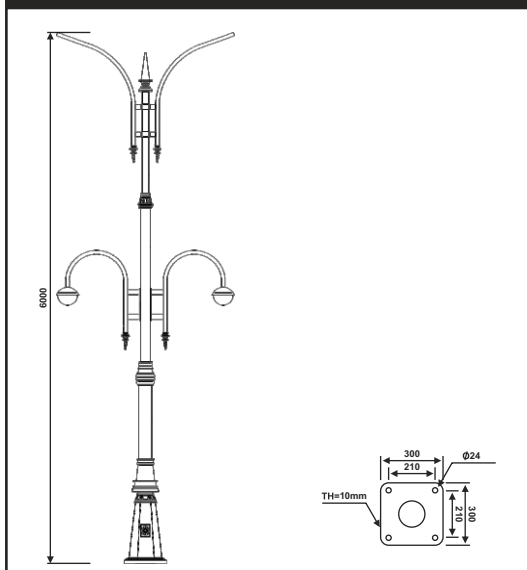

« سفارش طرح اختصاصی پذیرفته می‌شود »

پایه چراغ خیابانی یک طرفه مدل عابد

نقشه فنی ارتفاع ۹ متر

نقشه فنی ارتفاع ۶ متر

نقشه فنی ارتفاع ۳ متر

نقشه فنی ارتفاع ۹ متر

نقشه فنی ارتفاع ۶ متر

نقشه فنی ارتفاع ۳ متر

پایه چراغ خیابانی دو طرفه مدل عابد

پایه چراغ پارکی خیابانی دو طرفه مدل عابد

۳

نقشه فنی ارتفاع ۹ متر

نقشه فنی ارتفاع ۶ متر

نقشه فنی ارتفاع ۳ متر

نقشه فنی ارتفاع ۹ متر

نقشه فنی ارتفاع ۶ متر

نقشه فنی ارتفاع ۳ متر

پایه چراغ پارکی خیابانی چهار طرفه مدل عابد

پایه چراغ خیابانی دو طرفه مدل مارال

۵

نقشه فنی ارتفاع ۹ متر

نقشه فنی ارتفاع ۶ متر

نقشه فنی ارتفاع ۳ متر

نقشه فنی ارتفاع ۹ متر