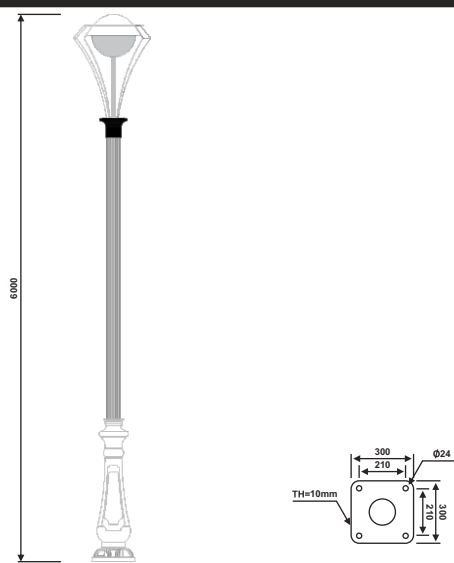

نقشه فنی ارتفاع ۹ متر

نقشه فنی ارتفاع ۶ متر

نقشه فنی ارتفاع ۳ متر

پایه چراغ خیابانی یک طرفه مدل برلین

پایه چراغ خیابانی دو طرفه مدل برلین

۶۳

نقشه فنی ارتفاع ۹ متر

نقشه فنی ارتفاع ۶ متر

نقشه فنی ارتفاع ۳ متر

نقشه فنی ارتفاع ۹ متر

نقشه فنی ارتفاع ۶ متر

نقشه فنی ارتفاع ۳ متر

پایه چراغ خیابانی دو طرفه مدل سیما

پایه چراغ خیابانی یک طرفه مدل زاگرس

۶۵

نقشه فنی ارتفاع ۹ متر

نقشه فنی ارتفاع ۶ متر

نقشه فنی ارتفاع ۳ متر

نقشه فنی ارتفاع ۹ متر

نقشه فنی ارتفاع ۶ متر

نقشه فنی ارتفاع ۳ متر

پایه چراغ خیابانی دو طرفه مدل زاگرس

پایه چراغ خیابانی دو طرفه مدل زاگرس

۶۷

نقشه فنی ارتفاع ۹ متر

نقشه فنی ارتفاع ۶ متر

نقشه فنی ارتفاع ۳ متر

نقشه فنی ارتفاع ۹ متر

نقشه فنی ارتفاع ۶ متر

نقشه فنی ارتفاع ۳ متر

پایه چراغ خیابانی دو طرفه مدل زاگرس

پایه چراغ خیابانی یک طرفه مدل زاگرس