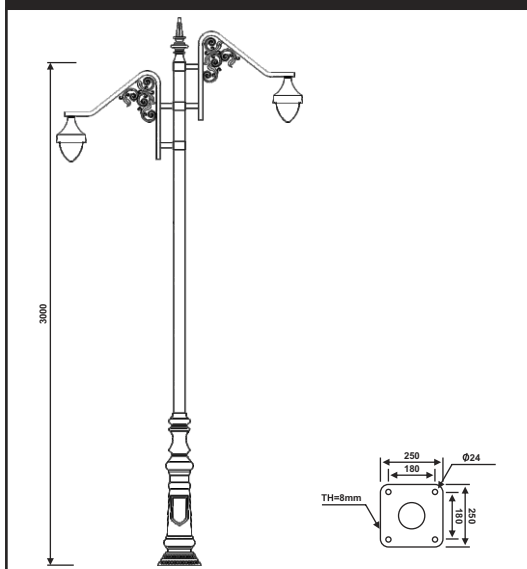

« سفارش طرح اختصاصی پذیرفته می‌شود »

پایه چراغ خیابانی یک طرفه مدل عابد

نقشه فنی ارتفاع ۹ متر

نقشه فنی ارتفاع ۶ متر

نقشه فنی ارتفاع ۳ متر

نقشه فنی ارتفاع ۹ متر

نقشه فنی ارتفاع ۶ متر

نقشه فنی ارتفاع ۳ متر

نقشه فنی ارتفاع ۶ متر

نقشه فنی ارتفاع ۳ متر

پایه چراغ خیابانی دو طرفه مدل خلیج فارس

پایه چراغ خیابانی دو طرفه مدل خلیج فارس

نقشه فنی ارتفاع ۹ متر

نقشه فنی ارتفاع ۶ متر

نقشه فنی ارتفاع ۳ متر

نقشه فنی ارتفاع ۹ متر

نقشه فنی ارتفاع ۶ متر

نقشه فنی ارتفاع ۳ متر

پایه چراغ خیابانی یک طرفه مدل مارال

پایه چراغ خیابانی دو طرفه مدل مارال

نقشه فنی ارتفاع ۹ متر

نقشه فنی ارتفاع ۶ متر

نقشه فنی ارتفاع ۳ متر

نقشه فنی ارتفاع ۹ متر

نقشه فنی ارتفاع ۶ متر

نقشه فنی ارتفاع ۳ متر

پایه چراغ خیابانی دو طرفه مدل مارال نامتقارن

پایه چراغ خیابانی دو طرفه مدل مارال

۵۹

نقشه فنی ارتفاع ۹ متر

نقشه فنی ارتفاع ۶ متر

نقشه فنی ارتفاع ۳ متر