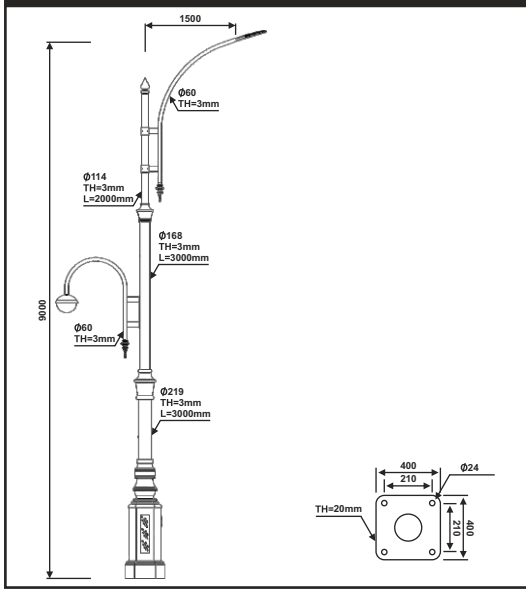

نقشه فنی ارتفاع ۹ متر