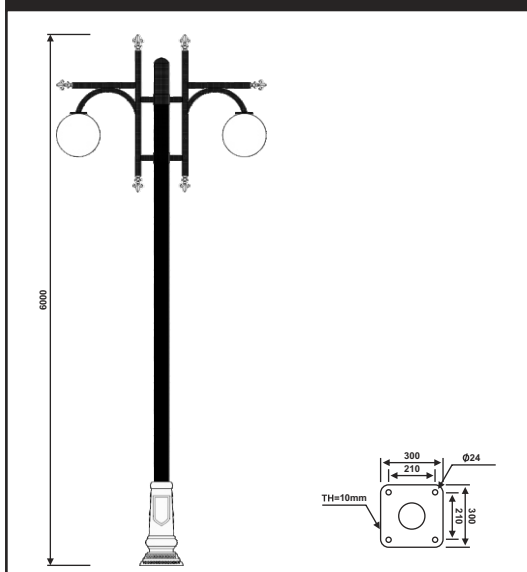

نقشه فنی ارتفاع ۹ متر

نقشه فنی ارتفاع ۶ متر

نقشه فنی ارتفاع ۳ متر

نقشه فنی ارتفاع ۹ متر

نقشه فنی ارتفاع ۶ متر

نقشه فنی ارتفاع ۳ متر

پایه پرچم

پایه چراغ خیابانی دو طرفه مدل بصره

Decorative Detail

نقشه فنی ارتفاع ۹ متر

نقشه فنی ارتفاع ۶ متر

نقشه فنی ارتفاع ۳ متر

نقشه فنی ارتفاع ۹ متر

نقشه فنی ارتفاع ۶ متر

نقشه فنی ارتفاع ۳ متر

پایه چراغ خیابانی دو طرفه مدل کارون ۱

پایه چراغ خیابانی دو طرفه مدل کارون ۲

نقشه فنی ارتفاع ۹ متر

نقشه فنی ارتفاع ۶ متر

نقشه فنی ارتفاع ۳ متر

نقشه فنی ارتفاع ۹ متر

نقشه فنی ارتفاع ۶ متر

نقشه فنی ارتفاع ۳ متر

پایه چراغ خیابانی دو طرفه مدل رامش

پایه چراغ خیابانی دو طرفه مدل آسمان

Plate thk = 3 mm

۳۵

نقشه فنی ارتفاع ۹ متر

نقشه فنی ارتفاع ۶ متر

نقشه فنی ارتفاع ۳ متر

نقشه فنی ارتفاع ۹ متر

نقشه فنی ارتفاع ۶ متر