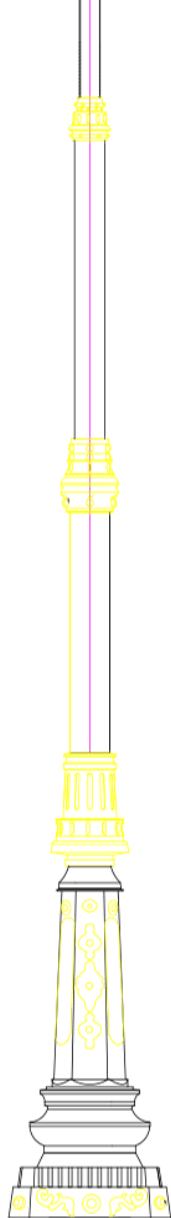

پایه چراغ خیابانی دو طرفه مدل هرمز