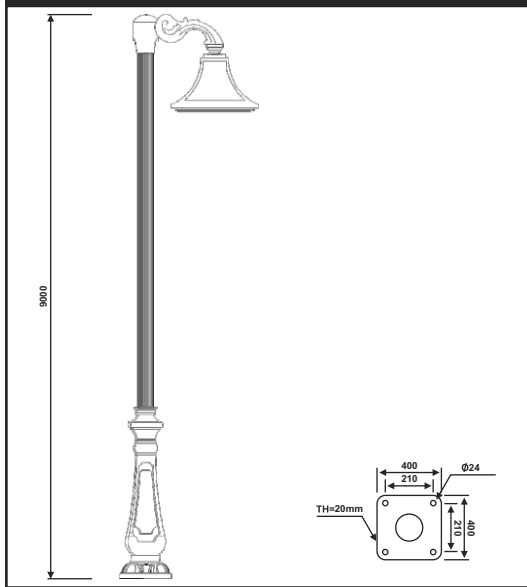

نقشه فنی ارتفاع ۹ متر

نقشه فنی ارتفاع ۶ متر

نقشه فنی ارتفاع ۳ متر

نقشه فنی ارتفاع ۹ متر

نقشه فنی ارتفاع ۶ متر

نقشه فنی ارتفاع ۳ متر

پایه چراغ خیابانی دو طرفه مدل زاگرس

پایه چراغ خیابانی یک طرفه مدل زاگرس

۶۹

نقشه فنی ارتفاع ۹ متر

نقشه فنی ارتفاع ۶ متر

نقشه فنی ارتفاع ۳ متر

نقشه فنی ارتفاع ۹ متر

نقشه فنی ارتفاع ۶ متر

نقشه فنی ارتفاع ۳ متر

پایه چراغ خیابانی دو طرفه مدل زاگرس

پایه چراغ خیابانی یک طرفه مدل زاگرس

۷۱

نقشه فنی ارتفاع ۹ متر

نقشه فنی ارتفاع ۶ متر

نقشه فنی ارتفاع ۳ متر

نقشه فنی ارتفاع ۹ متر

نقشه فنی ارتفاع ۶ متر

نقشه فنی ارتفاع ۳ متر

پایه چراغ خیابانی یک طرفه مدل زاگرس

پایه چراغ خیابانی یک طرفه مدل زاگرس

۷۳

نقشه فنی ارتفاع ۹ متر

نقشه فنی ارتفاع ۶ متر

نقشه فنی ارتفاع ۳ متر

نقشه فنی ارتفاع ۹ متر

نقشه فنی ارتفاع ۶ متر