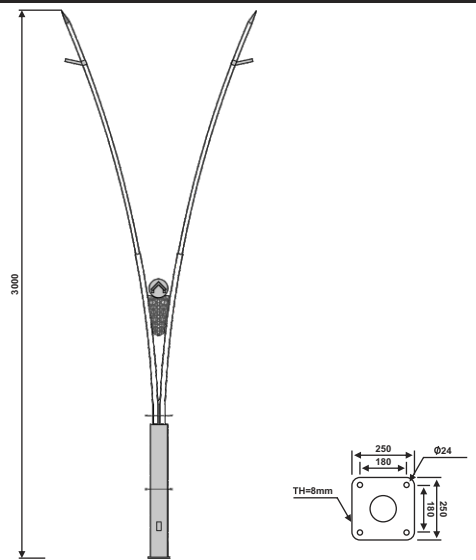

نقشه فنی ارتفاع ۹ متر

نقشه فنی ارتفاع ۶ متر

نقشه فنی ارتفاع ۳ متر

نقشه فنی ارتفاع ۹ متر

نقشه فنی ارتفاع ۶ متر

نقشه فنی ارتفاع ۳ متر

پایه پرچم

پایه چراغ خیابانی دو طرفه مدل بصره

Decorative Detail

نقشه فنی ارتفاع ۹ متر

نقشه فنی ارتفاع ۶ متر

نقشه فنی ارتفاع ۳ متر

نقشه فنی ارتفاع ۹ متر

نقشه فنی ارتفاع ۶ متر

نقشه فنی ارتفاع ۳ متر

پایه چراغ خیابانی دو طرفه مدل کارون ۱

پایه چراغ خیابانی دو طرفه مدل کارون ۲

نقشه فنی ارتفاع ۹ متر

نقشه فنی ارتفاع ۶ متر

نقشه فنی ارتفاع ۳ متر

نقشه فنی ارتفاع ۹ متر

نقشه فنی ارتفاع ۶ متر

نقشه فنی ارتفاع ۳ متر

پایه چراغ خیابانی دو طرفه مدل رامش