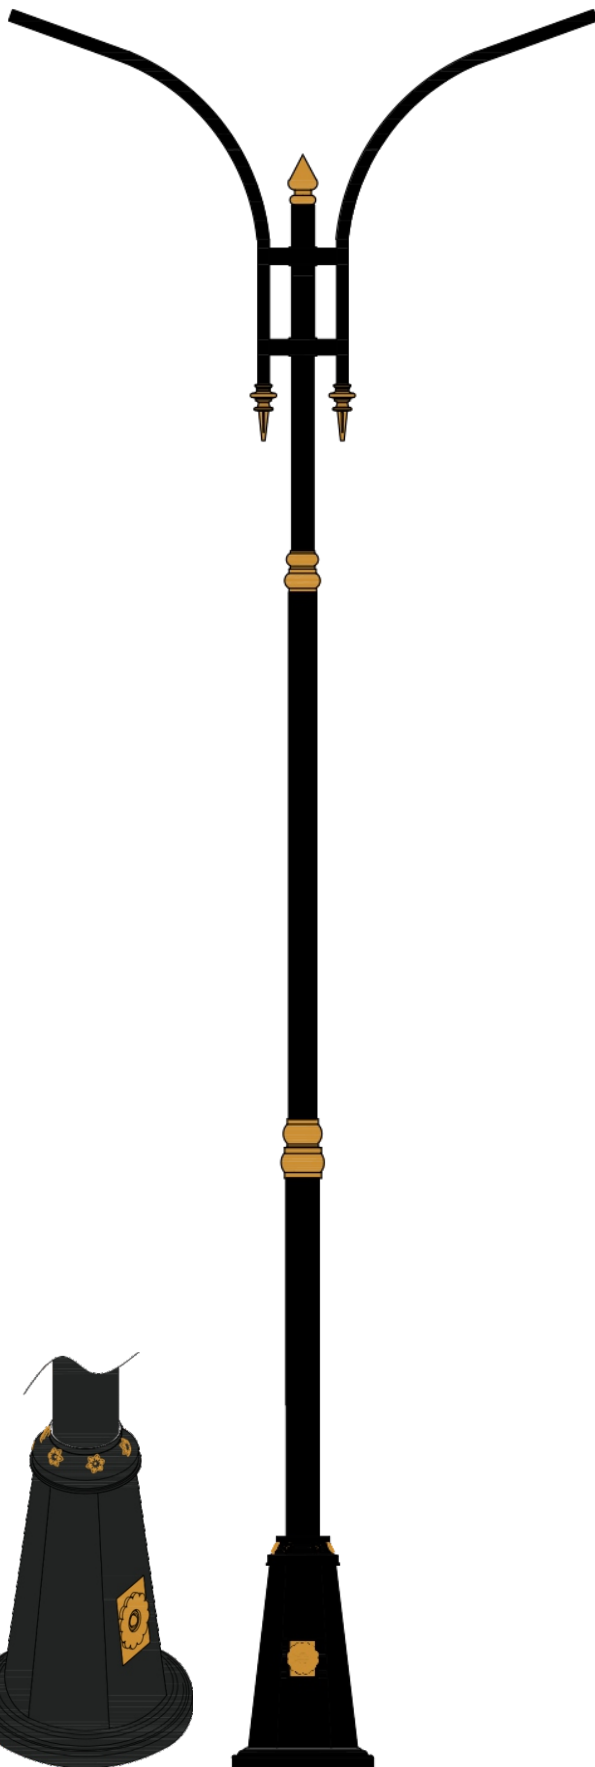

پایه چراغ خیابانی دو طرفه مدل شهنام