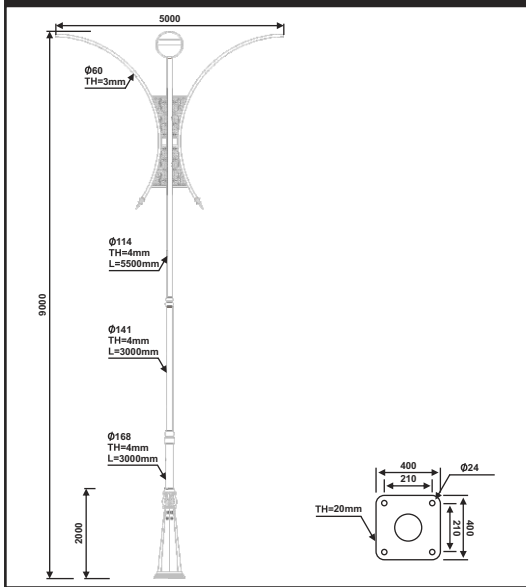

نقشه فنی ارتفاع ۶ متر

نقشه فنی ارتفاع ۳ متر

پایه چراغ پارکی دو طرفه مدل هخامنش

پایه چراغ پارکی دو طرفه مدل هخامنش

۳۹

نقشه فنی ارتفاع ۹ متر

نقشه فنی ارتفاع ۶ متر

نقشه فنی ارتفاع ۳ متر

نقشه فنی ارتفاع ۹ متر

نقشه فنی ارتفاع ۶ متر

نقشه فنی ارتفاع ۳ متر

پایه چراغ آویز دو طرفه مدل هخامنش

پایه چراغ آویز دو طرفه مدل هخامنش نامتقارن

۴۱

نقشه فنی ارتفاع ۹ متر

نقشه فنی ارتفاع ۶ متر

نقشه فنی ارتفاع ۳ متر

نقشه فنی ارتفاع ۹ متر

نقشه فنی ارتفاع ۶ متر

نقشه فنی ارتفاع ۳ متر

پایه چراغ خیابانی دو طرفه مدل تاوا

پایه چراغ خیابانی دو طرفه مدل نراق

۴۳

نقشه فنی ارتفاع ۹ متر