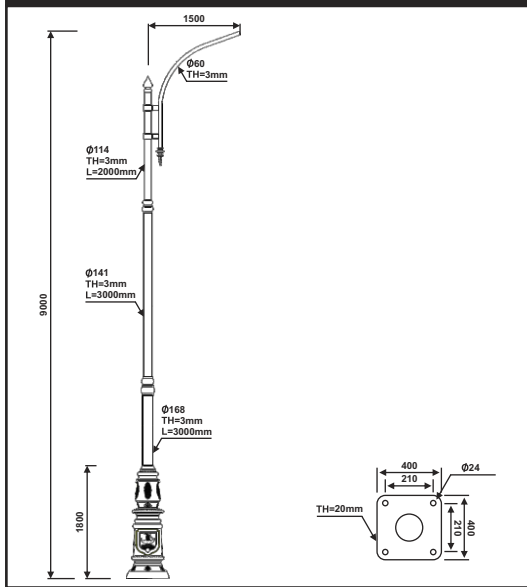

پایه چراغ خیابانی دو طرفه مدل شهنام

پایه چراغ خیابانی دو طرفه مدل شهنام

۴۹

نقشه فنی ارتفاع ۹ متر

نقشه فنی ارتفاع ۶ متر

نقشه فنی ارتفاع ۳ متر

نقشه فنی ارتفاع ۹ متر

نقشه فنی ارتفاع ۶ متر