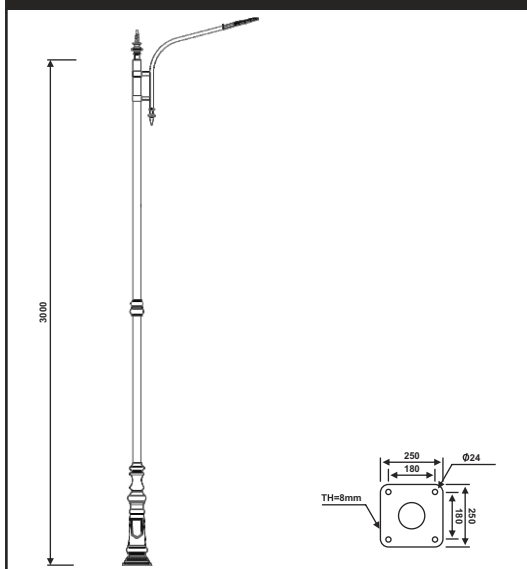

نقشه فنی ارتفاع ۶ متر

نقشه فنی ارتفاع ۳ متر

پایه چراغ خیابانی یک طرفه مدل مارال

پایه چراغ خیابانی دو طرفه مدل مارال

نقشه فنی ارتفاع ۹ متر

نقشه فنی ارتفاع ۶ متر

نقشه فنی ارتفاع ۳ متر

نقشه فنی ارتفاع ۹ متر

نقشه فنی ارتفاع ۶ متر

نقشه فنی ارتفاع ۳ متر

پایه چراغ خیابانی دو طرفه مدل مارال نامتقارن

پایه چراغ خیابانی دو طرفه مدل مارال

۵۹

نقشه فنی ارتفاع ۹ متر

نقشه فنی ارتفاع ۶ متر

نقشه فنی ارتفاع ۳ متر

نقشه فنی ارتفاع ۹ متر

نقشه فنی ارتفاع ۶ متر

نقشه فنی ارتفاع ۳ متر

پایه چراغ خیابانی دو طرفه مدل مارال

پایه چراغ خیابانی دو طرفه مدل مارال

نقشه فنی ارتفاع ۹ متر

نقشه فنی ارتفاع ۶ متر

نقشه فنی ارتفاع ۳ متر