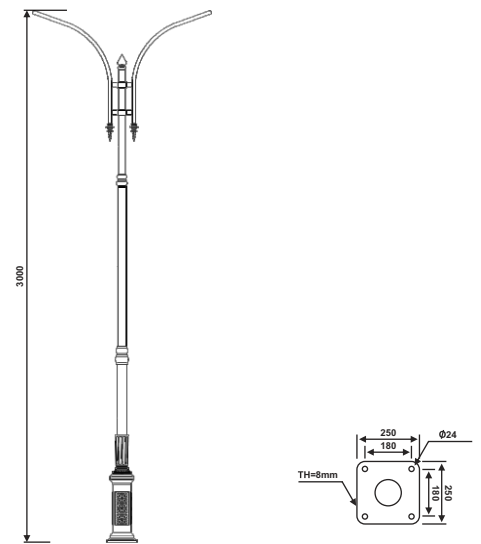

نقشه فنی ارتفاع ۹ متر

نقشه فنی ارتفاع ۶ متر

نقشه فنی ارتفاع ۳ متر

پایه چراغ پارکی خیابانی دو طرفه مدل گهر ۲

پایه چراغ پارکی خیابانی چهار طرفه مدل گهر ۲

۱۳

نقشه فنی ارتفاع ۹ متر

نقشه فنی ارتفاع ۶ متر

نقشه فنی ارتفاع ۳ متر

نقشه فنی ارتفاع ۹ متر

نقشه فنی ارتفاع ۶ متر

نقشه فنی ارتفاع ۳ متر

پایه چراغ خیابانی یک طرفه مدل گهر ۴

پایه چراغ خیابانی دو طرفه مدل گهر ۴

نقشه فنی ارتفاع ۹ متر

نقشه فنی ارتفاع ۶ متر

نقشه فنی ارتفاع ۳ متر

نقشه فنی ارتفاع ۹ متر

نقشه فنی ارتفاع ۶ متر

نقشه فنی ارتفاع ۳ متر

پایه چراغ پارکی خیابانی دو طرفه مدل گهر ۴

پایه چراغ پارکی خیابانی چهار طرفه مدل گهر ۴

نقشه فنی ارتفاع ۹ متر

نقشه فنی ارتفاع ۶ متر