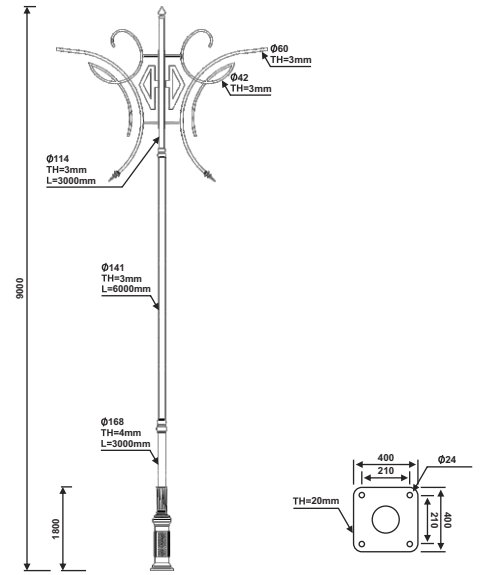

پایه چراغ خیابانی دو طرفه مدل کارون ۲

نقشه فنی ارتفاع ۹ متر

نقشه فنی ارتفاع ۶ متر

نقشه فنی ارتفاع ۳ متر

نقشه فنی ارتفاع ۹ متر

نقشه فنی ارتفاع ۶ متر

نقشه فنی ارتفاع ۳ متر

پایه چراغ خیابانی دو طرفه مدل رامش

پایه چراغ خیابانی دو طرفه مدل آسمان

Plate thk = 3 mm

۳۵

نقشه فنی ارتفاع ۹ متر

نقشه فنی ارتفاع ۶ متر

نقشه فنی ارتفاع ۳ متر

نقشه فنی ارتفاع ۹ متر

نقشه فنی ارتفاع ۶ متر

نقشه فنی ارتفاع ۳ متر

پایه چراغ خیابانی دو طرفه مدل کوثر

پایه چراغ خیابانی دو طرفه مدل پروانه

۳۷

نقشه فنی ارتفاع ۹ متر

نقشه فنی ارتفاع ۶ متر

نقشه فنی ارتفاع ۳ متر

نقشه فنی ارتفاع ۹ متر

نقشه فنی ارتفاع ۹ متر

نقشه فنی ارتفاع ۶ متر

نقشه فنی ارتفاع ۳ متر

پایه چراغ آویز دو طرفه مدل هخامنش

پایه چراغ آویز دو طرفه مدل هخامنش نامتقارن

۴۱

نقشه فنی ارتفاع ۹ متر

نقشه فنی ارتفاع ۶ متر