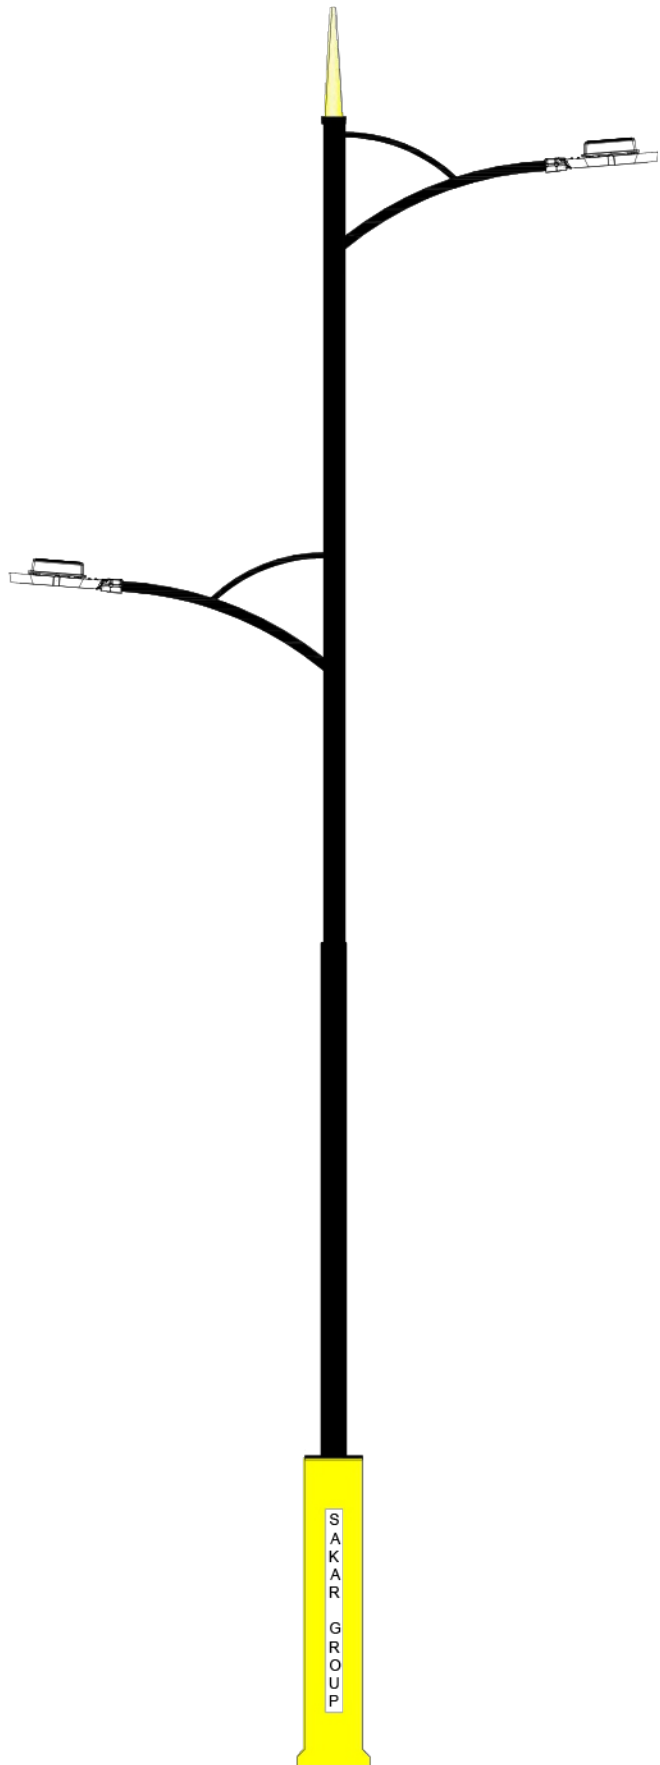

« سفارش طرح اختصاصی پذیرفته می‌شود »

پایه چراغ خیابانی یک طرفه مدل عابد

نقشه فنی ارتفاع ۹ متر

نقشه فنی ارتفاع ۶ متر

نقشه فنی ارتفاع ۳ متر

نقشه فنی ارتفاع ۹ متر

نقشه فنی ارتفاع ۶ متر

نقشه فنی ارتفاع ۳ متر

پایه چراغ خیابانی دو طرفه مدل عابد

پایه چراغ پارکی خیابانی دو طرفه مدل عابد

۳

نقشه فنی ارتفاع ۹ متر

نقشه فنی ارتفاع ۶ متر

نقشه فنی ارتفاع ۳ متر

نقشه فنی ارتفاع ۹ متر

نقشه فنی ارتفاع ۶ متر

نقشه فنی ارتفاع ۶ متر

نقشه فنی ارتفاع ۳ متر

نقشه فنی ارتفاع ۹ متر

نقشه فنی ارتفاع ۶ متر

نقشه فنی ارتفاع ۳ متر

پایه چراغ پارکی خیابانی دو طرفه مدل سبحان

پایه چراغ خیابانی دو طرفه مدل هرمز

۲۷