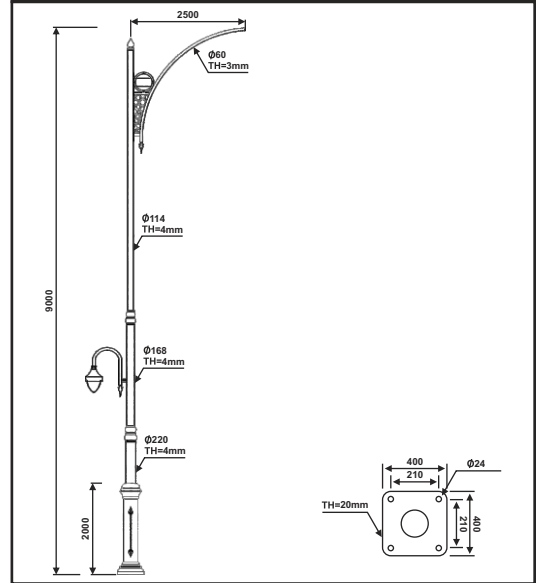

نقشه فنی ارتفاع ۹ متر

نقشه فنی ارتفاع ۶ متر

نقشه فنی ارتفاع ۳ متر

نقشه فنی ارتفاع ۹ متر

نقشه فنی ارتفاع ۶ متر

نقشه فنی ارتفاع ۳ متر

پایه چراغ پارکی خیابانی دو طرفه مدل ثمین

پایه چراغ خیابانی یک طرفه مدل سیراف

نقشه فنی ارتفاع ۹ متر

نقشه فنی ارتفاع ۶ متر

نقشه فنی ارتفاع ۳ متر

نقشه فنی ارتفاع ۹ متر

نقشه فنی ارتفاع ۶ متر

نقشه فنی ارتفاع ۳ متر

پایه پرچم

پایه چراغ خیابانی دو طرفه مدل بصره