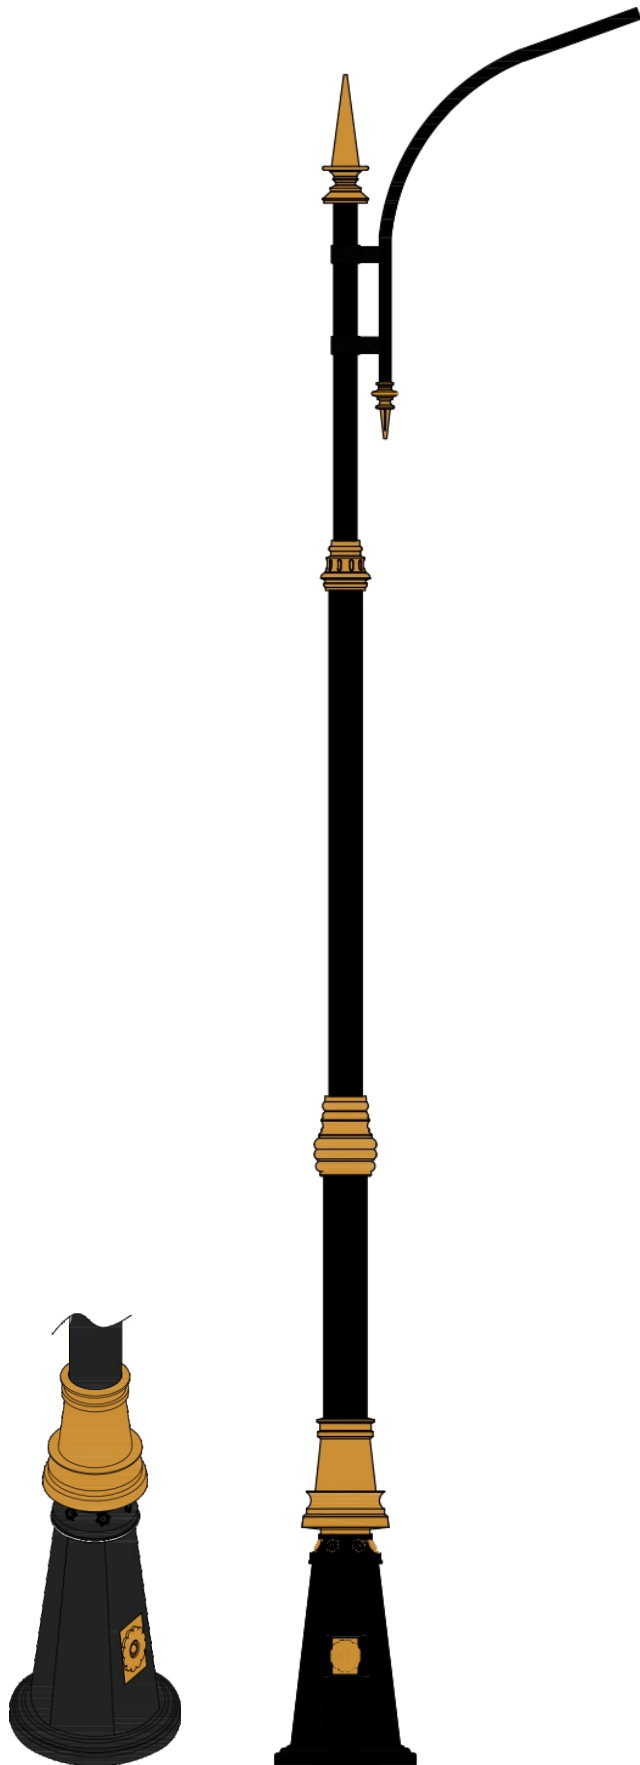

« سفارش طرح اختصاصی پذیرفته می‌شود »

پایه چراغ خیابانی یک طرفه مدل عابد

نقشه فنی ارتفاع ۹ متر

نقشه فنی ارتفاع ۶ متر

نقشه فنی ارتفاع ۳ متر

نقشه فنی ارتفاع ۹ متر

نقشه فنی ارتفاع ۶ متر

نقشه فنی ارتفاع ۳ متر

پایه چراغ خیابانی دو طرفه مدل عابد

پایه چراغ پارکی خیابانی دو طرفه مدل عابد

۳

نقشه فنی ارتفاع ۹ متر

نقشه فنی ارتفاع ۶ متر

نقشه فنی ارتفاع ۳ متر

نقشه فنی ارتفاع ۹ متر

نقشه فنی ارتفاع ۶ متر