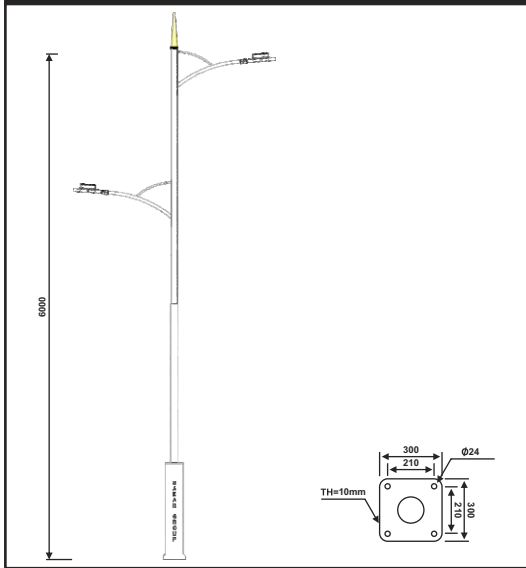

نقشه فنی ارتفاع ۳ متر

نقشه فنی ارتفاع ۹ متر

نقشه فنی ارتفاع ۶ متر

نقشه فنی ارتفاع ۳ متر

پایه چراغ خیابانی دو طرفه مدل نوروز

پایه چراغ خیابانی دو طرفه مدل نورا

۲۵

نقشه فنی ارتفاع ۹ متر

نقشه فنی ارتفاع ۶ متر

نقشه فنی ارتفاع ۳ متر

نقشه فنی ارتفاع ۹ متر

نقشه فنی ارتفاع ۶ متر

نقشه فنی ارتفاع ۳ متر

پایه چراغ پارکی خیابانی دو طرفه مدل سبحان

پایه چراغ خیابانی دو طرفه مدل هرمز

۲۷

نقشه فنی ارتفاع ۹ متر

نقشه فنی ارتفاع ۶ متر

نقشه فنی ارتفاع ۳ متر

نقشه فنی ارتفاع ۹ متر

نقشه فنی ارتفاع ۶ متر

نقشه فنی ارتفاع ۳ متر

پایه چراغ پارکی خیابانی دو طرفه مدل ثمین

پایه چراغ خیابانی یک طرفه مدل سیراف