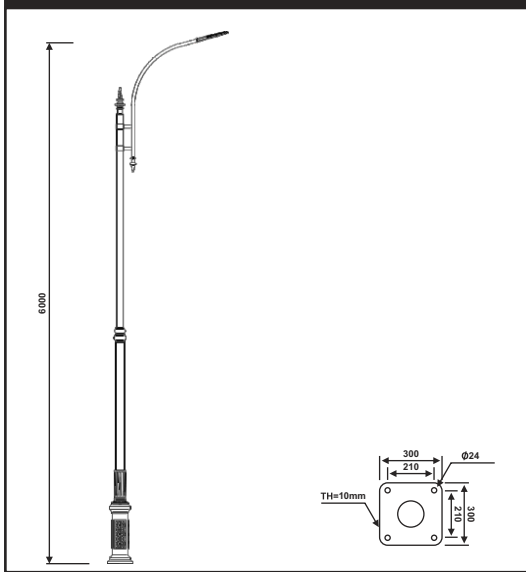

نقشه فنی ارتفاع ۶ متر

نقشه فنی ارتفاع ۳ متر

پایه چراغ خیابانی یک طرفه مدل شهسوار

پایه چراغ خیابانی دو طرفه مدل شهسوار

۷

نقشه فنی ارتفاع ۹ متر

نقشه فنی ارتفاع ۶ متر

نقشه فنی ارتفاع ۳ متر

نقشه فنی ارتفاع ۹ متر

نقشه فنی ارتفاع ۶ متر

نقشه فنی ارتفاع ۳ متر

پایه چراغ پارکی خیابانی دو طرفه مدل شهسوار

پایه چراغ پارکی خیابانی چهار طرفه مدل شهسوار

نقشه فنی ارتفاع ۹ متر

نقشه فنی ارتفاع ۶ متر

نقشه فنی ارتفاع ۳ متر

نقشه فنی ارتفاع ۹ متر

نقشه فنی ارتفاع ۶ متر

نقشه فنی ارتفاع ۳ متر

پایه چراغ خیابانی یک طرفه مدل گهر ۲

پایه چراغ خیابانی دو طرفه مدل گهر ۲

نقشه فنی ارتفاع ۹ متر

نقشه فنی ارتفاع ۶ متر

نقشه فنی ارتفاع ۳ متر