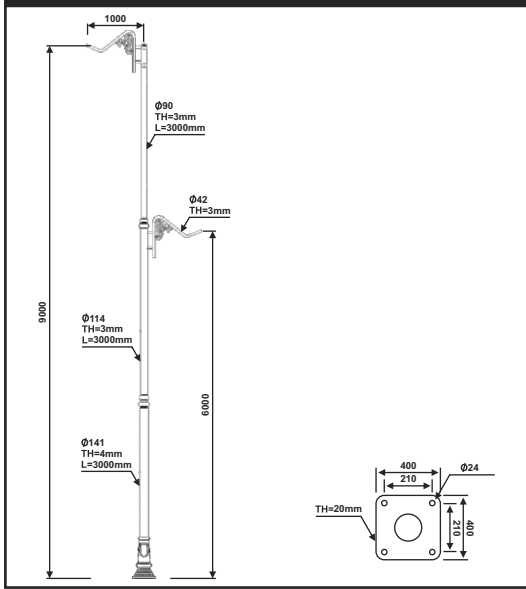

Decorative Detail

نقشه فنی ارتفاع ۹ متر

نقشه فنی ارتفاع ۶ متر

نقشه فنی ارتفاع ۳ متر

نقشه فنی ارتفاع ۹ متر

نقشه فنی ارتفاع ۶ متر

نقشه فنی ارتفاع ۳ متر

پایه چراغ خیابانی دو طرفه مدل کارون ۱

پایه چراغ خیابانی دو طرفه مدل کارون ۲

نقشه فنی ارتفاع ۹ متر

نقشه فنی ارتفاع ۶ متر

نقشه فنی ارتفاع ۳ متر

نقشه فنی ارتفاع ۹ متر

نقشه فنی ارتفاع ۶ متر

نقشه فنی ارتفاع ۳ متر

پایه چراغ خیابانی دو طرفه مدل رامش