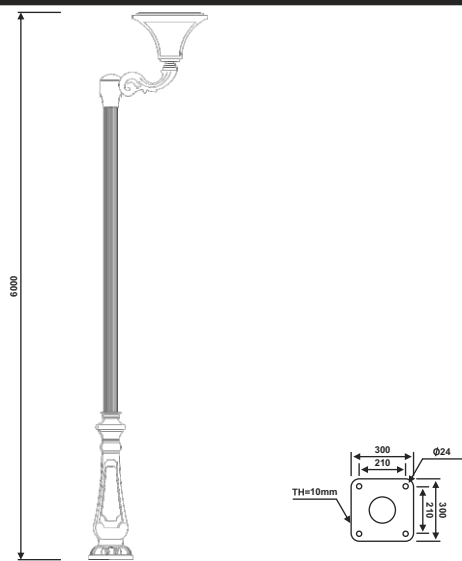

نقشه فنی ارتفاع ۹ متر

نقشه فنی ارتفاع ۶ متر

نقشه فنی ارتفاع ۳ متر

نقشه فنی ارتفاع ۹ متر

نقشه فنی ارتفاع ۶ متر

نقشه فنی ارتفاع ۳ متر

پایه چراغ خیابانی دو طرفه مدل زاگرس

پایه چراغ خیابانی یک طرفه مدل زاگرس

۶۹

نقشه فنی ارتفاع ۹ متر

نقشه فنی ارتفاع ۶ متر

نقشه فنی ارتفاع ۳ متر

نقشه فنی ارتفاع ۹ متر

نقشه فنی ارتفاع ۶ متر

نقشه فنی ارتفاع ۳ متر

پایه چراغ خیابانی دو طرفه مدل زاگرس

پایه چراغ خیابانی یک طرفه مدل زاگرس

۷۱

نقشه فنی ارتفاع ۹ متر

نقشه فنی ارتفاع ۶ متر

نقشه فنی ارتفاع ۳ متر

نقشه فنی ارتفاع ۹ متر

نقشه فنی ارتفاع ۶ متر

نقشه فنی ارتفاع ۳ متر

پایه چراغ خیابانی یک طرفه مدل زاگرس

پایه چراغ خیابانی یک طرفه مدل زاگرس

۷۳

نقشه فنی ارتفاع ۹ متر

نقشه فنی ارتفاع ۶ متر

نقشه فنی ارتفاع ۳ متر

نقشه فنی ارتفاع ۹ متر

نقشه فنی ارتفاع ۶ متر