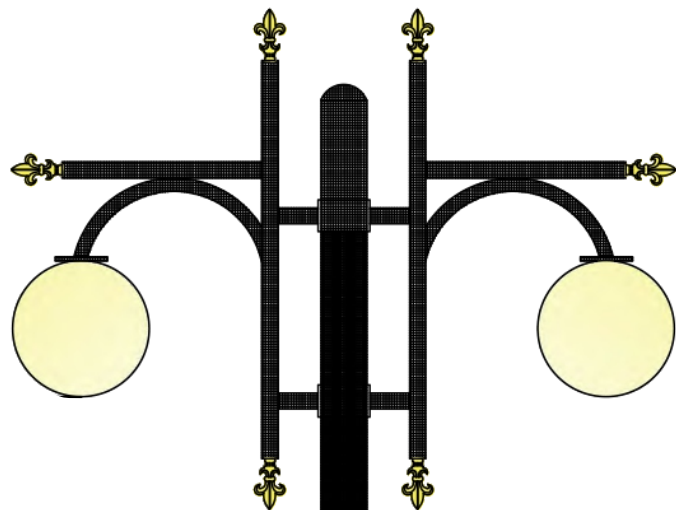

پایه چراغ خیابانی دو طرفه مدل کارون ۲

نقشه فنی ارتفاع ۹ متر

نقشه فنی ارتفاع ۶ متر

نقشه فنی ارتفاع ۳ متر

نقشه فنی ارتفاع ۹ متر

نقشه فنی ارتفاع ۶ متر

نقشه فنی ارتفاع ۳ متر

پایه چراغ خیابانی دو طرفه مدل رامش