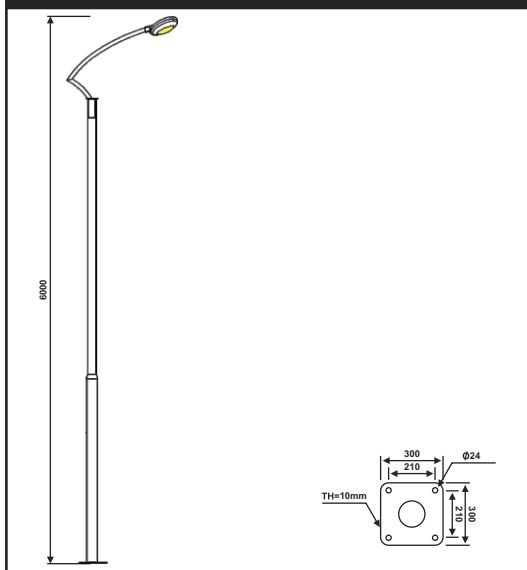

نقشه فنی ارتفاع ۶ متر

نقشه فنی ارتفاع ۳ متر

پایه چراغ خیابانی یک طرفه مدل شهسوار

پایه چراغ خیابانی دو طرفه مدل شهسوار

۷

نقشه فنی ارتفاع ۹ متر

نقشه فنی ارتفاع ۶ متر

نقشه فنی ارتفاع ۳ متر

نقشه فنی ارتفاع ۶ متر

نقشه فنی ارتفاع ۳ متر

پایه چراغ خیابانی دو طرفه مدل مارال نامتقارن

پایه چراغ خیابانی دو طرفه مدل مارال

۵۹

نقشه فنی ارتفاع ۹ متر

نقشه فنی ارتفاع ۶ متر

نقشه فنی ارتفاع ۳ متر

نقشه فنی ارتفاع ۹ متر

نقشه فنی ارتفاع ۶ متر

نقشه فنی ارتفاع ۳ متر

پایه چراغ خیابانی دو طرفه مدل مارال

پایه چراغ خیابانی دو طرفه مدل مارال

نقشه فنی ارتفاع ۹ متر

نقشه فنی ارتفاع ۶ متر

نقشه فنی ارتفاع ۳ متر

نقشه فنی ارتفاع ۹ متر

نقشه فنی ارتفاع ۶ متر

نقشه فنی ارتفاع ۳ متر

پایه چراغ خیابانی یک طرفه مدل برلین

پایه چراغ خیابانی دو طرفه مدل برلین

۶۳

نقشه فنی ارتفاع ۹ متر

نقشه فنی ارتفاع ۶ متر