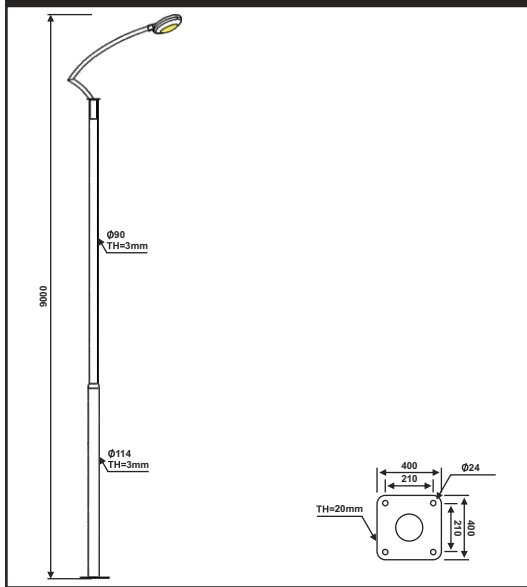

نقشه فنی ارتفاع ۶ متر

نقشه فنی ارتفاع ۳ متر

پایه چراغ خیابانی دو طرفه مدل مارال نامتقارن

پایه چراغ خیابانی دو طرفه مدل مارال

۵۹

نقشه فنی ارتفاع ۹ متر

نقشه فنی ارتفاع ۶ متر

نقشه فنی ارتفاع ۳ متر

نقشه فنی ارتفاع ۹ متر

نقشه فنی ارتفاع ۶ متر

نقشه فنی ارتفاع ۳ متر

پایه چراغ خیابانی دو طرفه مدل مارال

پایه چراغ خیابانی دو طرفه مدل مارال

نقشه فنی ارتفاع ۹ متر

نقشه فنی ارتفاع ۶ متر

نقشه فنی ارتفاع ۳ متر

نقشه فنی ارتفاع ۹ متر

نقشه فنی ارتفاع ۶ متر

نقشه فنی ارتفاع ۳ متر

پایه چراغ خیابانی یک طرفه مدل برلین

پایه چراغ خیابانی دو طرفه مدل برلین

۶۳

نقشه فنی ارتفاع ۹ متر

نقشه فنی ارتفاع ۶ متر