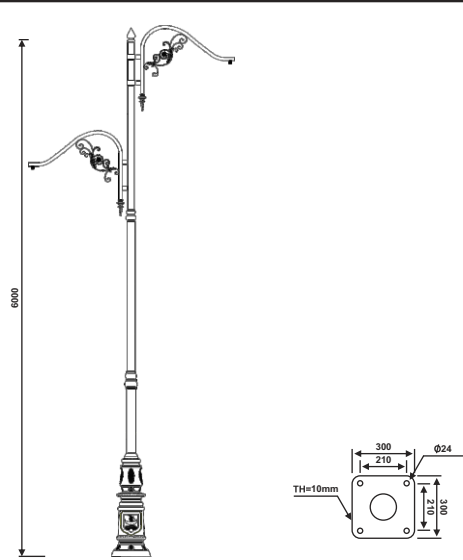

نقشه فنی ارتفاع ۳ متر

پایه چراغ خیابانی دو طرفه مدل خلیج فارس

پایه چراغ خیابانی دو طرفه مدل خلیج فارس

۵۳

نقشه فنی ارتفاع ۹ متر

نقشه فنی ارتفاع ۶ متر

نقشه فنی ارتفاع ۳ متر

نقشه فنی ارتفاع ۹ متر

نقشه فنی ارتفاع ۶ متر

نقشه فنی ارتفاع ۳ متر

پایه چراغ خیابانی دو طرفه مدل خلیج فارس

پایه چراغ خیابانی دو طرفه مدل خلیج فارس

نقشه فنی ارتفاع ۹ متر

نقشه فنی ارتفاع ۶ متر

نقشه فنی ارتفاع ۳ متر

نقشه فنی ارتفاع ۹ متر

نقشه فنی ارتفاع ۶ متر

نقشه فنی ارتفاع ۳ متر

پایه چراغ خیابانی یک طرفه مدل مارال

پایه چراغ خیابانی دو طرفه مدل مارال

نقشه فنی ارتفاع ۹ متر

نقشه فنی ارتفاع ۶ متر

نقشه فنی ارتفاع ۳ متر

نقشه فنی ارتفاع ۹ متر

نقشه فنی ارتفاع ۶ متر

نقشه فنی ارتفاع ۳ متر

پایه چراغ خیابانی دو طرفه مدل مارال نامتقارن

پایه چراغ خیابانی دو طرفه مدل مارال

۵۹

نقشه فنی ارتفاع ۹ متر

نقشه فنی ارتفاع ۶ متر

نقشه فنی ارتفاع ۳ متر