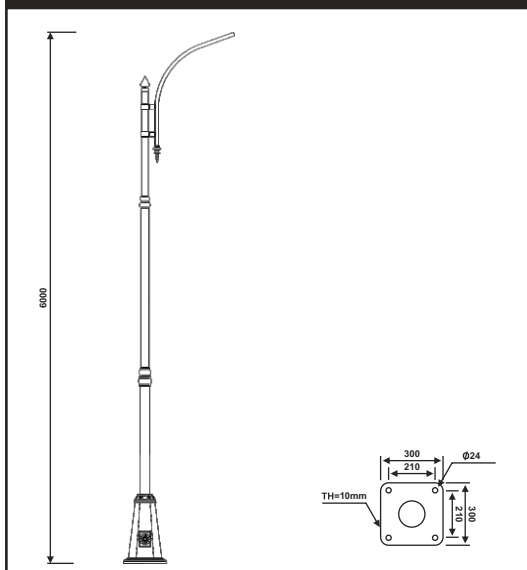

نقشه فنی ارتفاع ۶ متر

نقشه فنی ارتفاع ۳ متر

نقشه فنی ارتفاع ۹ متر

نقشه فنی ارتفاع ۶ متر

نقشه فنی ارتفاع ۳ متر

پایه چراغ خیابانی یک طرفه مدل نراق

پایه چراغ خیابانی دو طرفه مدل سورنا

۴۵

نقشه فنی ارتفاع ۹ متر

نقشه فنی ارتفاع ۶ متر

نقشه فنی ارتفاع ۳ متر

نقشه فنی ارتفاع ۹ متر

نقشه فنی ارتفاع ۶ متر

نقشه فنی ارتفاع ۳ متر

پایه چراغ خیابانی یک طرفه مدل شهنام

۴۶

پایه چراغ خیابانی دو طرفه مدل شهنام

۴۷

نقشه فنی ارتفاع ۹ متر

نقشه فنی ارتفاع ۶ متر

نقشه فنی ارتفاع ۳ متر

نقشه فنی ارتفاع ۹ متر

نقشه فنی ارتفاع ۶ متر

نقشه فنی ارتفاع ۳ متر