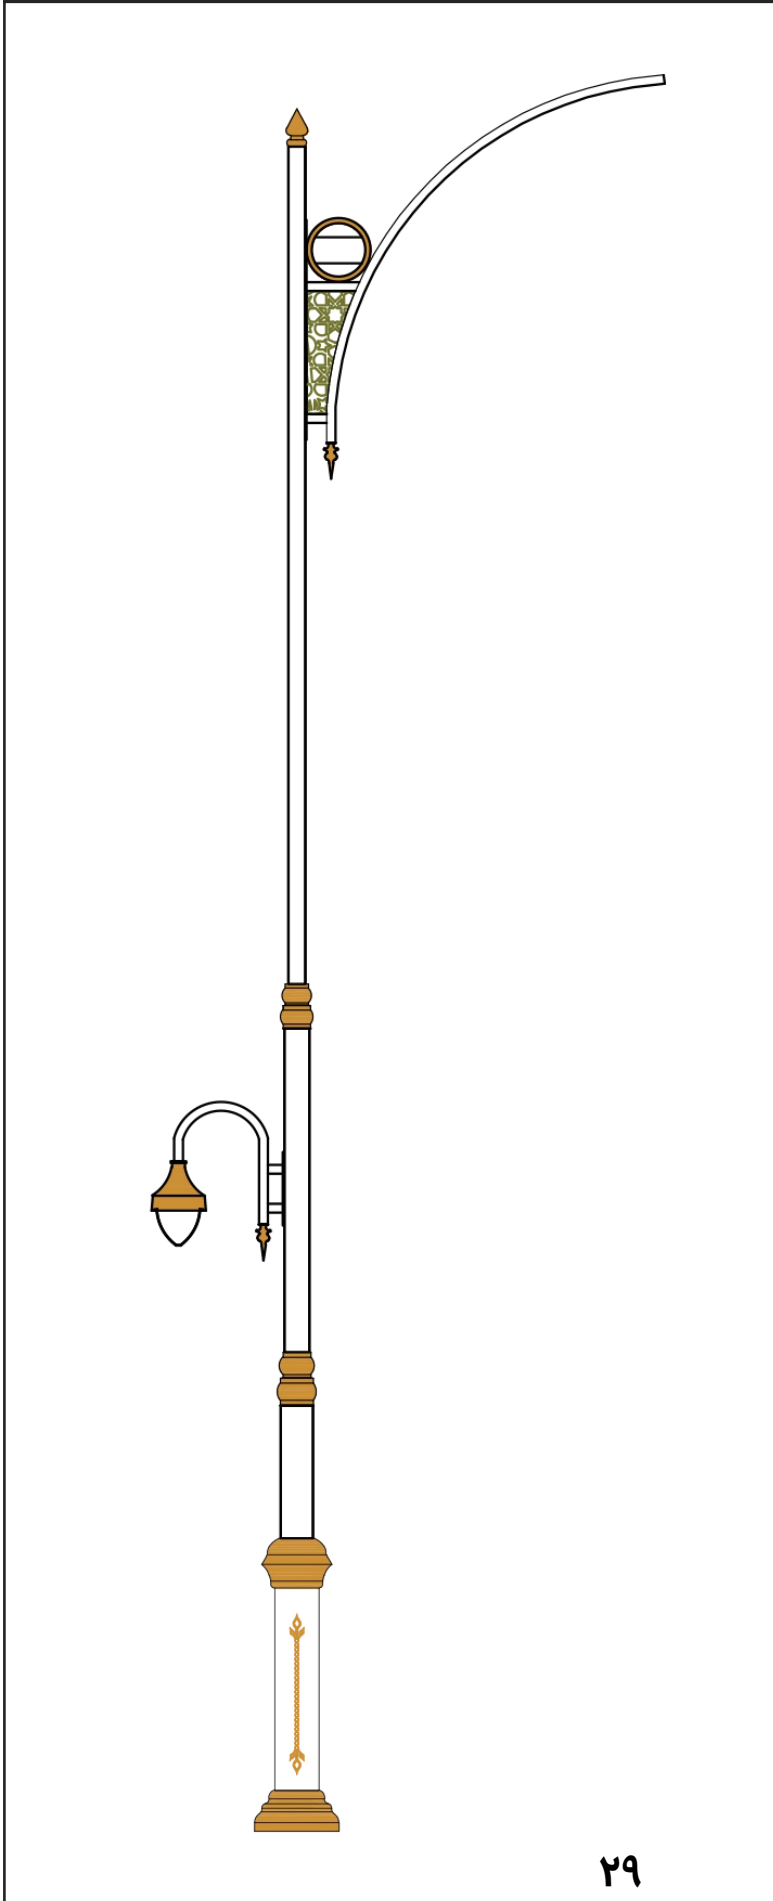

« سفارش طرح اختصاصی پذیرفته می‌شود »

پایه چراغ خیابانی یک طرفه مدل عابد

نقشه فنی ارتفاع ۹ متر

نقشه فنی ارتفاع ۶ متر

نقشه فنی ارتفاع ۳ متر

نقشه فنی ارتفاع ۹ متر

نقشه فنی ارتفاع ۶ متر

نقشه فنی ارتفاع ۳ متر

پایه چراغ خیابانی دو طرفه مدل عابد

پایه چراغ پارکی خیابانی دو طرفه مدل عابد

۳

نقشه فنی ارتفاع ۹ متر

نقشه فنی ارتفاع ۶ متر

نقشه فنی ارتفاع ۳ متر

نقشه فنی ارتفاع ۹ متر

نقشه فنی ارتفاع ۶ متر

نقشه فنی ارتفاع ۶ متر

نقشه فنی ارتفاع ۳ متر

پایه چراغ خیابانی یک طرفه مدل شهسوار

پایه چراغ خیابانی دو طرفه مدل شهسوار

۷

نقشه فنی ارتفاع ۹ متر

نقشه فنی ارتفاع ۶ متر

نقشه فنی ارتفاع ۳ متر

نقشه فنی ارتفاع ۹ متر

نقشه فنی ارتفاع ۶ متر

نقشه فنی ارتفاع ۳ متر

نقشه فنی ارتفاع ۹ متر

نقشه فنی ارتفاع ۶ متر

نقشه فنی ارتفاع ۳ متر

پایه چراغ پارکی خیابانی دو طرفه مدل ثمین

پایه چراغ خیابانی یک طرفه مدل سیراف