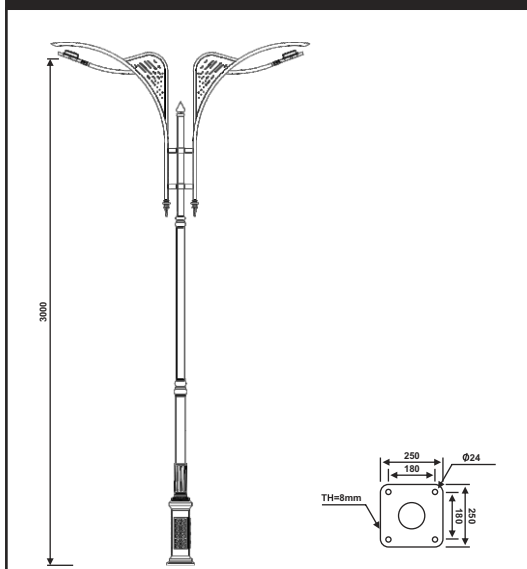

نقشه فنی ارتفاع ۳ متر

نقشه فنی ارتفاع ۹ متر

نقشه فنی ارتفاع ۶ متر

نقشه فنی ارتفاع ۳ متر

پایه چراغ خیابانی دو طرفه مدل سپیده

پایه چراغ خیابانی دو طرفه مدل هرمز

نقشه فنی ارتفاع ۹ متر

نقشه فنی ارتفاع ۶ متر

نقشه فنی ارتفاع ۳ متر

نقشه فنی ارتفاع ۹ متر

نقشه فنی ارتفاع ۶ متر

نقشه فنی ارتفاع ۳ متر

پایه چراغ پارکی خیابانی دو طرفه مدل ترمه

پایه چراغ خیابانی دو طرفه مدل ترمه

نقشه فنی ارتفاع ۹ متر

نقشه فنی ارتفاع ۶ متر