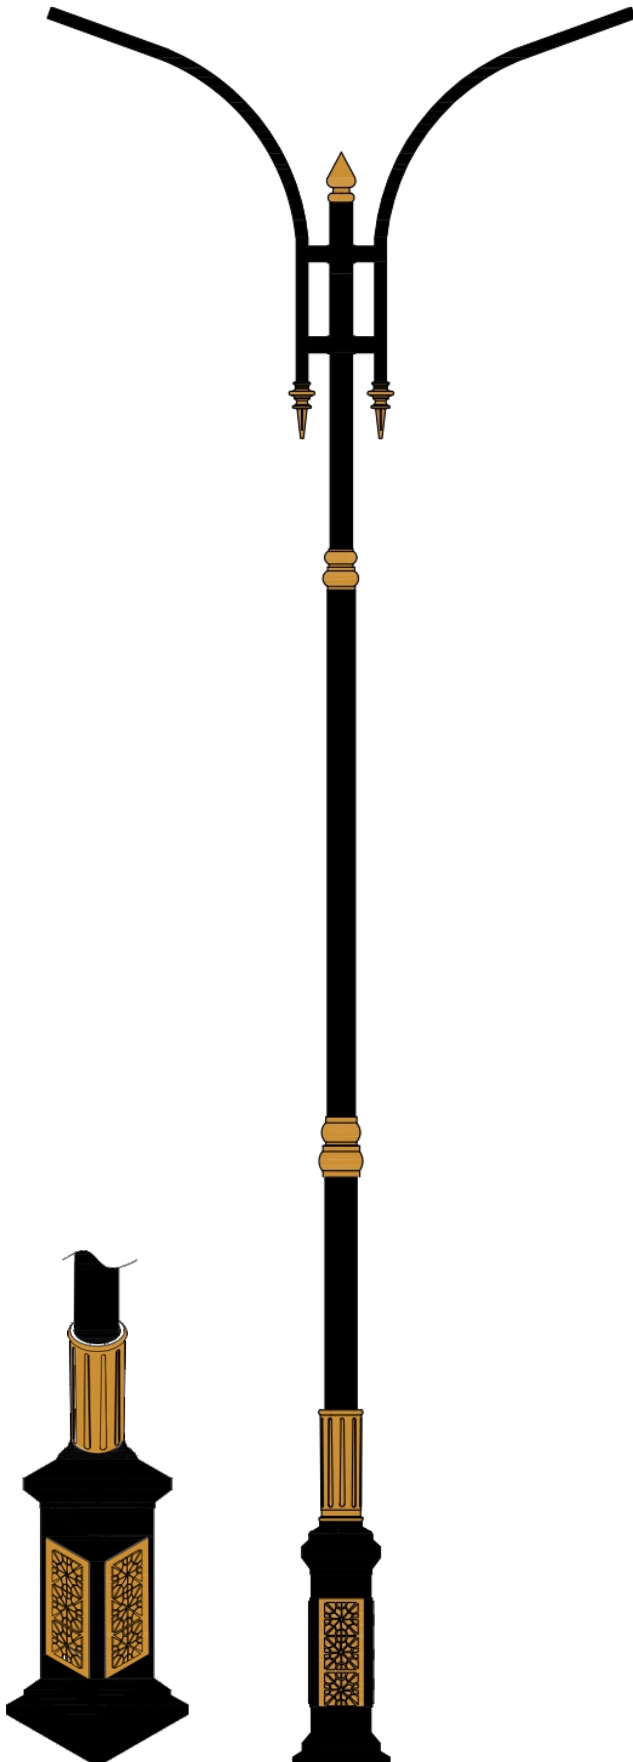

« سفارش طرح اختصاصی پذیرفته می‌شود »

پایه چراغ خیابانی یک طرفه مدل عابد

نقشه فنی ارتفاع ۹ متر

نقشه فنی ارتفاع ۶ متر

نقشه فنی ارتفاع ۳ متر

نقشه فنی ارتفاع ۹ متر

نقشه فنی ارتفاع ۶ متر

نقشه فنی ارتفاع ۳ متر

پایه چراغ خیابانی دو طرفه مدل عابد

پایه چراغ پارکی خیابانی دو طرفه مدل عابد

۳

نقشه فنی ارتفاع ۹ متر

نقشه فنی ارتفاع ۶ متر

نقشه فنی ارتفاع ۳ متر

نقشه فنی ارتفاع ۹ متر

نقشه فنی ارتفاع ۶ متر

نقشه فنی ارتفاع ۶ متر

نقشه فنی ارتفاع ۳ متر

پایه چراغ خیابانی یک طرفه مدل شهسوار

پایه چراغ خیابانی دو طرفه مدل شهسوار

۷

نقشه فنی ارتفاع ۹ متر

نقشه فنی ارتفاع ۶ متر

نقشه فنی ارتفاع ۳ متر

نقشه فنی ارتفاع ۳ متر

نقشه فنی ارتفاع ۹ متر

نقشه فنی ارتفاع ۶ متر

نقشه فنی ارتفاع ۳ متر

پایه چراغ خیابانی یک طرفه مدل گهر ۴

پایه چراغ خیابانی دو طرفه مدل گهر ۴

نقشه فنی ارتفاع ۹ متر

نقشه فنی ارتفاع ۶ متر