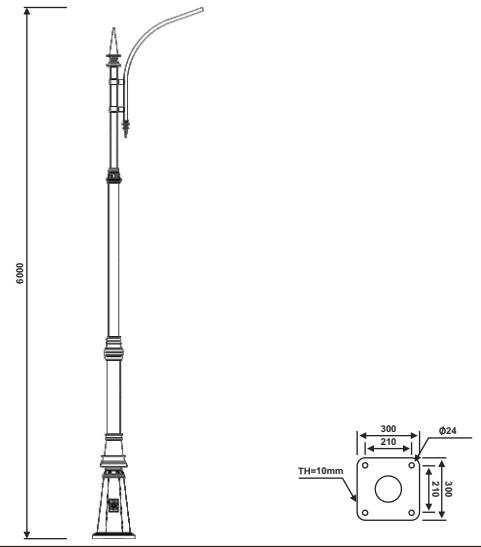

« سفارش طرح اختصاصی پذیرفته می‌شود »

پایه چراغ خیابانی یک طرفه مدل عابد

نقشه فنی ارتفاع ۹ متر

نقشه فنی ارتفاع ۶ متر

نقشه فنی ارتفاع ۳ متر

نقشه فنی ارتفاع ۹ متر

نقشه فنی ارتفاع ۶ متر

نقشه فنی ارتفاع ۳ متر

پایه چراغ خیابانی دو طرفه مدل عابد

پایه چراغ پارکی خیابانی دو طرفه مدل عابد

۳

نقشه فنی ارتفاع ۹ متر

نقشه فنی ارتفاع ۶ متر

نقشه فنی ارتفاع ۳ متر

نقشه فنی ارتفاع ۹ متر

نقشه فنی ارتفاع ۶ متر