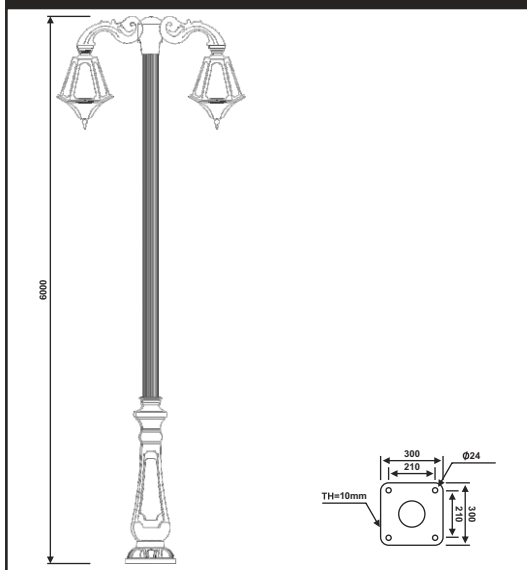

نقشه فنی ارتفاع ۳ متر

نقشه فنی ارتفاع ۹ متر

نقشه فنی ارتفاع ۶ متر

نقشه فنی ارتفاع ۳ متر

پایه چراغ خیابانی دو طرفه مدل سیما

پایه چراغ خیابانی یک طرفه مدل زاگرس

۶۵

نقشه فنی ارتفاع ۹ متر

نقشه فنی ارتفاع ۶ متر

نقشه فنی ارتفاع ۳ متر

نقشه فنی ارتفاع ۹ متر

نقشه فنی ارتفاع ۶ متر

نقشه فنی ارتفاع ۳ متر

پایه چراغ خیابانی دو طرفه مدل زاگرس

پایه چراغ خیابانی دو طرفه مدل زاگرس

۶۷

نقشه فنی ارتفاع ۹ متر

نقشه فنی ارتفاع ۶ متر

نقشه فنی ارتفاع ۳ متر

نقشه فنی ارتفاع ۹ متر

نقشه فنی ارتفاع ۶ متر

نقشه فنی ارتفاع ۳ متر

پایه چراغ خیابانی دو طرفه مدل زاگرس

پایه چراغ خیابانی یک طرفه مدل زاگرس

۶۹

نقشه فنی ارتفاع ۹ متر

نقشه فنی ارتفاع ۶ متر

نقشه فنی ارتفاع ۳ متر

نقشه فنی ارتفاع ۹ متر

نقشه فنی ارتفاع ۶ متر

نقشه فنی ارتفاع ۳ متر

پایه چراغ خیابانی دو طرفه مدل زاگرس