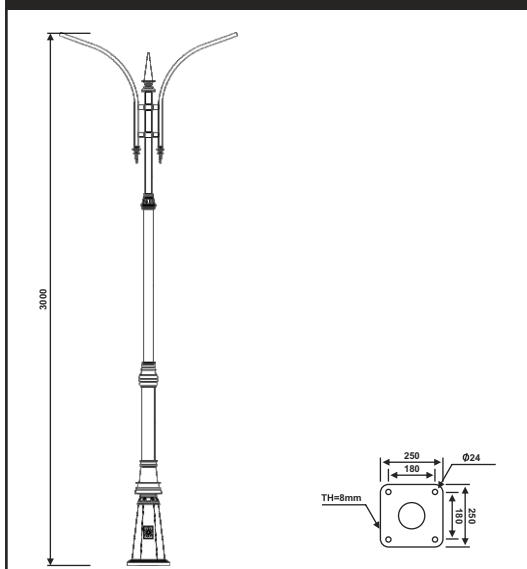

« سفارش طرح اختصاصی پذیرفته می‌شود »

پایه چراغ خیابانی یک طرفه مدل عابد

نقشه فنی ارتفاع ۹ متر

نقشه فنی ارتفاع ۶ متر

نقشه فنی ارتفاع ۳ متر

نقشه فنی ارتفاع ۹ متر

نقشه فنی ارتفاع ۶ متر

نقشه فنی ارتفاع ۳ متر

پایه چراغ خیابانی دو طرفه مدل عابد

پایه چراغ پارکی خیابانی دو طرفه مدل عابد

۳

نقشه فنی ارتفاع ۹ متر

نقشه فنی ارتفاع ۶ متر

نقشه فنی ارتفاع ۳ متر

نقشه فنی ارتفاع ۹ متر

نقشه فنی ارتفاع ۶ متر