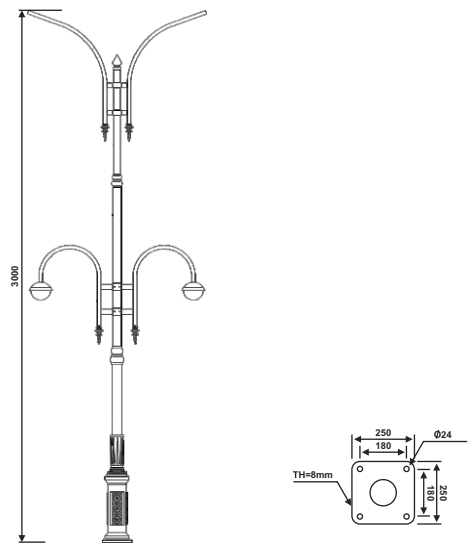

نقشه فنی ارتفاع ۳ متر

نقشه فنی ارتفاع ۹ متر

نقشه فنی ارتفاع ۶ متر

نقشه فنی ارتفاع ۳ متر

پایه چراغ خیابانی یک طرفه مدل گهر ۴

پایه چراغ خیابانی دو طرفه مدل گهر ۴

نقشه فنی ارتفاع ۹ متر

نقشه فنی ارتفاع ۶ متر

نقشه فنی ارتفاع ۳ متر

نقشه فنی ارتفاع ۹ متر

نقشه فنی ارتفاع ۶ متر

نقشه فنی ارتفاع ۳ متر

پایه چراغ پارکی خیابانی دو طرفه مدل گهر ۴

پایه چراغ پارکی خیابانی چهار طرفه مدل گهر ۴

نقشه فنی ارتفاع ۹ متر

نقشه فنی ارتفاع ۶ متر

نقشه فنی ارتفاع ۳ متر

نقشه فنی ارتفاع ۹ متر

نقشه فنی ارتفاع ۶ متر

نقشه فنی ارتفاع ۳ متر

پایه چراغ خیابانی دو طرفه مدل سپیده

پایه چراغ خیابانی دو طرفه مدل هرمز

نقشه فنی ارتفاع ۹ متر

نقشه فنی ارتفاع ۶ متر