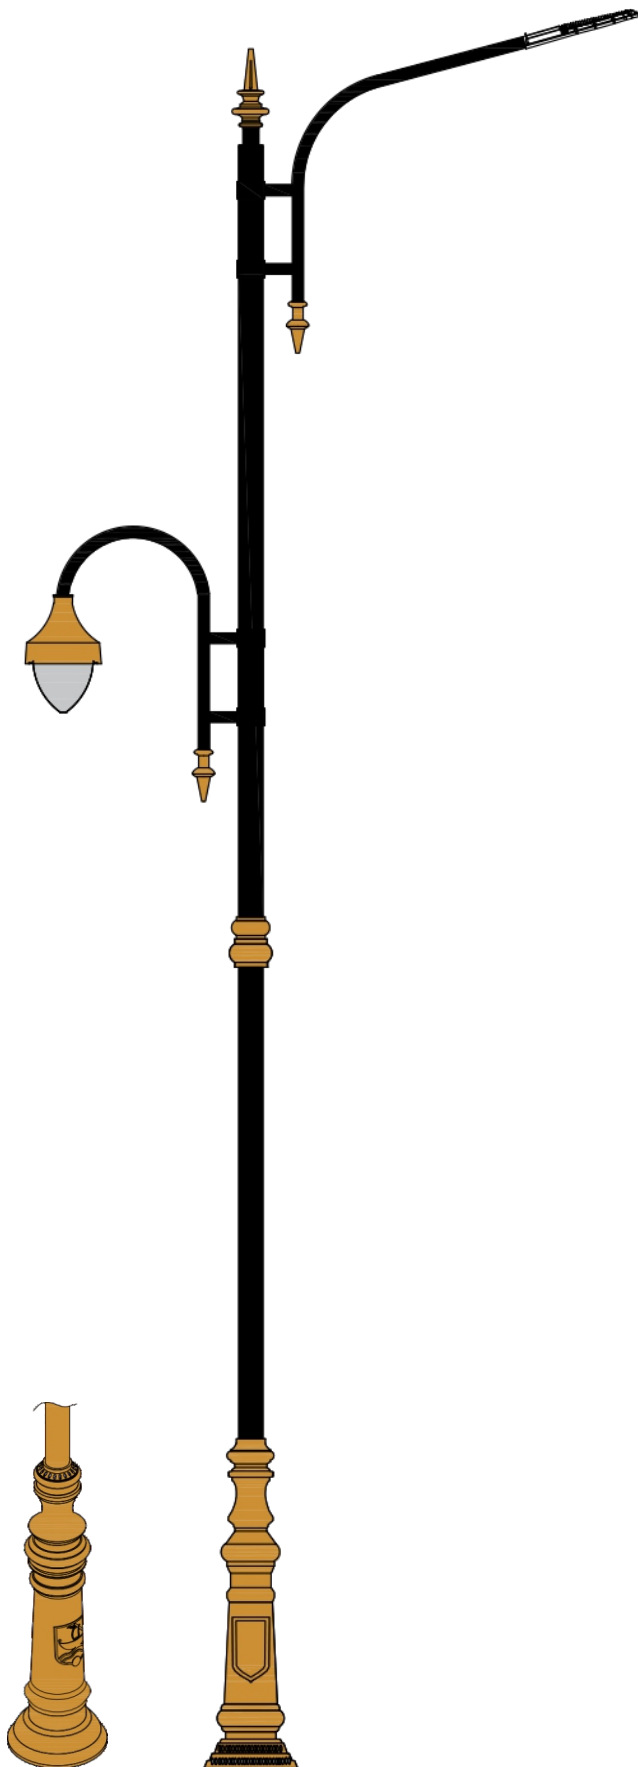

« سفارش طرح اختصاصی پذیرفته می‌شود »

پایه چراغ خیابانی یک طرفه مدل عابد

نقشه فنی ارتفاع ۹ متر

نقشه فنی ارتفاع ۶ متر

نقشه فنی ارتفاع ۳ متر

نقشه فنی ارتفاع ۹ متر

نقشه فنی ارتفاع ۶ متر

نقشه فنی ارتفاع ۳ متر

پایه چراغ خیابانی دو طرفه مدل عابد

پایه چراغ پارکی خیابانی دو طرفه مدل عابد

۳

نقشه فنی ارتفاع ۹ متر

نقشه فنی ارتفاع ۶ متر

نقشه فنی ارتفاع ۳ متر

نقشه فنی ارتفاع ۹ متر

نقشه فنی ارتفاع ۶ متر

نقشه فنی ارتفاع ۳ متر

پایه چراغ پارکی خیابانی چهار طرفه مدل عابد

پایه چراغ خیابانی دو طرفه مدل مارال

۵

نقشه فنی ارتفاع ۹ متر

نقشه فنی ارتفاع ۶ متر

نقشه فنی ارتفاع ۳ متر

نقشه فنی ارتفاع ۹ متر

نقشه فنی ارتفاع ۶ متر

نقشه فنی ارتفاع ۳ متر

پایه چراغ خیابانی یک طرفه مدل شهسوار

پایه چراغ خیابانی دو طرفه مدل شهسوار

۷

نقشه فنی ارتفاع ۹ متر

نقشه فنی ارتفاع ۶ متر

نقشه فنی ارتفاع ۳ متر