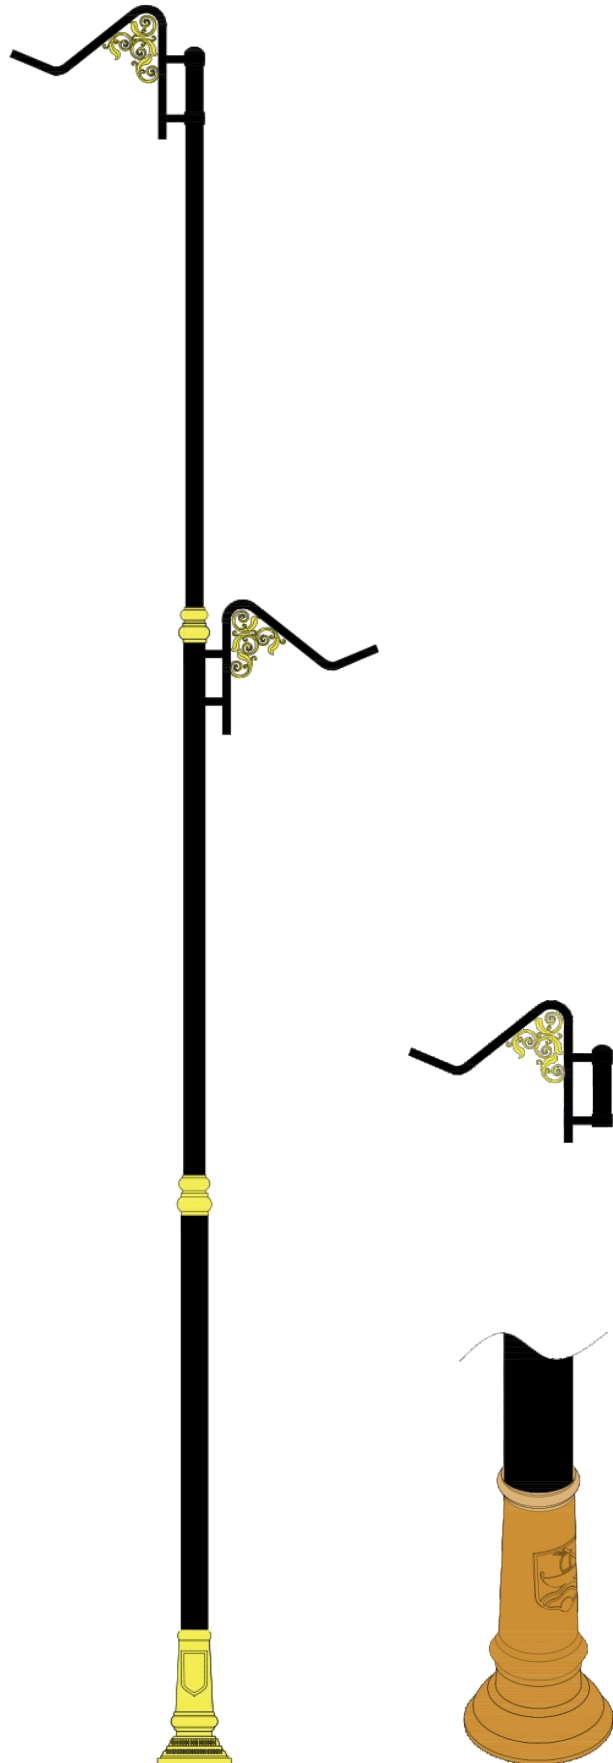

« سفارش طرح اختصاصی پذیرفته می‌شود »

پایه چراغ خیابانی یک طرفه مدل عابد

نقشه فنی ارتفاع ۹ متر

نقشه فنی ارتفاع ۶ متر

نقشه فنی ارتفاع ۳ متر

نقشه فنی ارتفاع ۹ متر

نقشه فنی ارتفاع ۶ متر

نقشه فنی ارتفاع ۳ متر

پایه چراغ خیابانی دو طرفه مدل عابد

پایه چراغ پارکی خیابانی دو طرفه مدل عابد

۳

نقشه فنی ارتفاع ۹ متر

نقشه فنی ارتفاع ۶ متر

نقشه فنی ارتفاع ۳ متر

نقشه فنی ارتفاع ۹ متر

نقشه فنی ارتفاع ۶ متر

Decorative Detail

نقشه فنی ارتفاع ۹ متر

نقشه فنی ارتفاع ۶ متر

نقشه فنی ارتفاع ۳ متر

نقشه فنی ارتفاع ۹ متر

نقشه فنی ارتفاع ۶ متر

نقشه فنی ارتفاع ۳ متر

پایه چراغ خیابانی دو طرفه مدل کارون ۱

پایه چراغ خیابانی دو طرفه مدل کارون ۲

نقشه فنی ارتفاع ۹ متر

نقشه فنی ارتفاع ۶ متر

نقشه فنی ارتفاع ۳ متر

نقشه فنی ارتفاع ۹ متر

نقشه فنی ارتفاع ۶ متر

نقشه فنی ارتفاع ۳ متر

پایه چراغ خیابانی دو طرفه مدل رامش