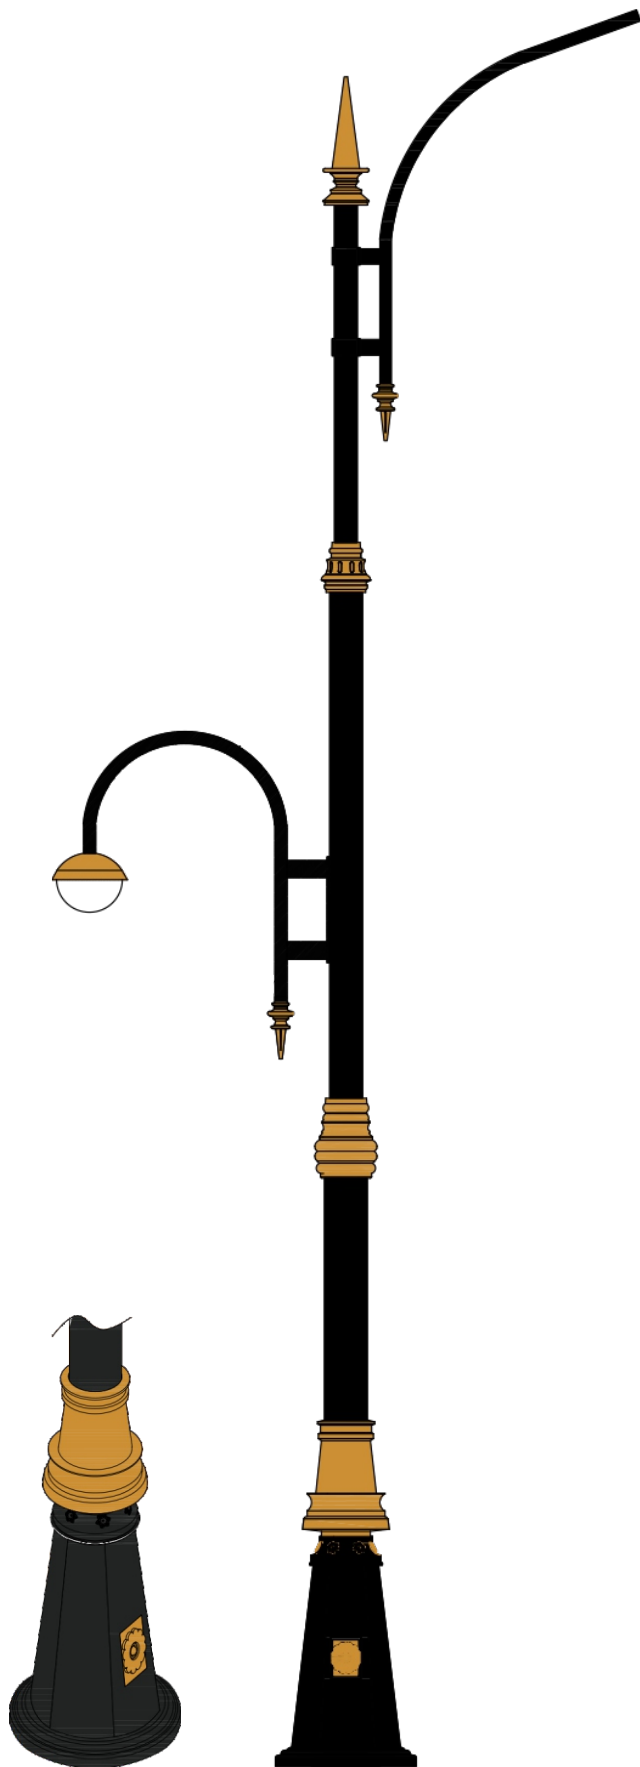

« سفارش طرح اختصاصی پذیرفته می‌شود »

پایه چراغ خیابانی یک طرفه مدل عابد

نقشه فنی ارتفاع ۹ متر

نقشه فنی ارتفاع ۶ متر

نقشه فنی ارتفاع ۳ متر

نقشه فنی ارتفاع ۹ متر

نقشه فنی ارتفاع ۶ متر

نقشه فنی ارتفاع ۳ متر

پایه چراغ خیابانی دو طرفه مدل عابد

پایه چراغ پارکی خیابانی دو طرفه مدل عابد

۳

نقشه فنی ارتفاع ۹ متر

نقشه فنی ارتفاع ۶ متر

نقشه فنی ارتفاع ۳ متر

نقشه فنی ارتفاع ۹ متر

نقشه فنی ارتفاع ۶ متر

نقشه فنی ارتفاع ۳ متر

پایه چراغ پارکی خیابانی چهار طرفه مدل عابد

پایه چراغ خیابانی دو طرفه مدل مارال

۵

نقشه فنی ارتفاع ۹ متر

نقشه فنی ارتفاع ۶ متر

نقشه فنی ارتفاع ۳ متر

نقشه فنی ارتفاع ۹ متر

نقشه فنی ارتفاع ۶ متر

نقشه فنی ارتفاع ۳ متر

پایه چراغ خیابانی یک طرفه مدل شهسوار

پایه چراغ خیابانی دو طرفه مدل شهسوار

۷

نقشه فنی ارتفاع ۹ متر

نقشه فنی ارتفاع ۶ متر

نقشه فنی ارتفاع ۳ متر