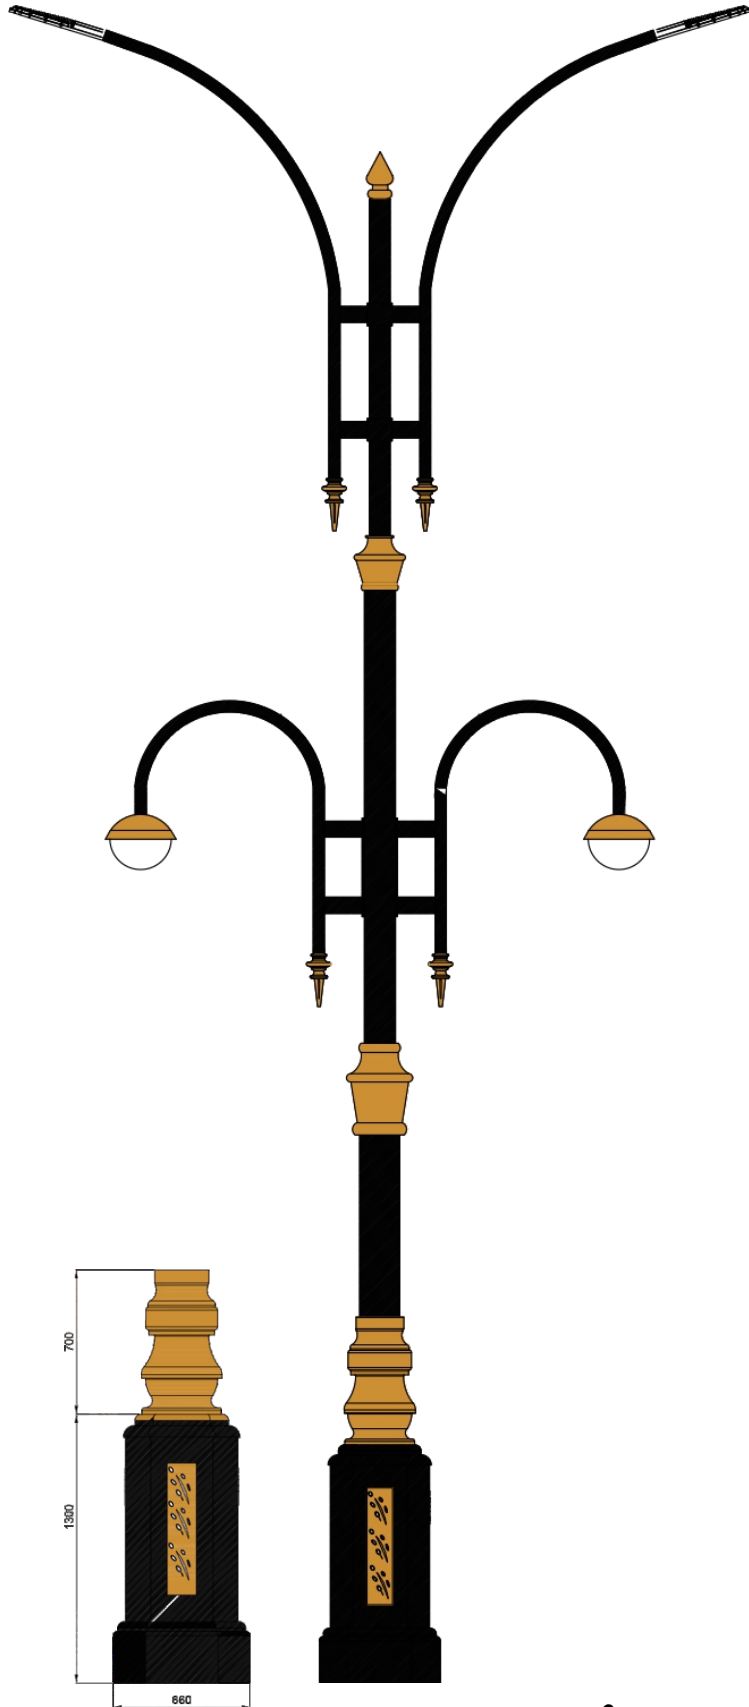

« سفارش طرح اختصاصی پذیرفته می‌شود »

پایه چراغ خیابانی یک طرفه مدل عابد

نقشه فنی ارتفاع ۹ متر

نقشه فنی ارتفاع ۶ متر

نقشه فنی ارتفاع ۳ متر

نقشه فنی ارتفاع ۹ متر

نقشه فنی ارتفاع ۶ متر

نقشه فنی ارتفاع ۳ متر

پایه چراغ خیابانی دو طرفه مدل عابد

پایه چراغ پارکی خیابانی دو طرفه مدل عابد

۳

نقشه فنی ارتفاع ۹ متر

نقشه فنی ارتفاع ۶ متر

نقشه فنی ارتفاع ۳ متر

نقشه فنی ارتفاع ۹ متر

نقشه فنی ارتفاع ۶ متر

نقشه فنی ارتفاع ۶ متر

نقشه فنی ارتفاع ۳ متر

پایه چراغ خیابانی یک طرفه مدل شهسوار

پایه چراغ خیابانی دو طرفه مدل شهسوار

۷

نقشه فنی ارتفاع ۹ متر

نقشه فنی ارتفاع ۶ متر

نقشه فنی ارتفاع ۳ متر

نقشه فنی ارتفاع ۹ متر

نقشه فنی ارتفاع ۶ متر

نقشه فنی ارتفاع ۳ متر

پایه چراغ پارکی خیابانی دو طرفه مدل شهسوار

پایه چراغ پارکی خیابانی چهار طرفه مدل شهسوار

نقشه فنی ارتفاع ۹ متر

نقشه فنی ارتفاع ۶ متر

نقشه فنی ارتفاع ۳ متر