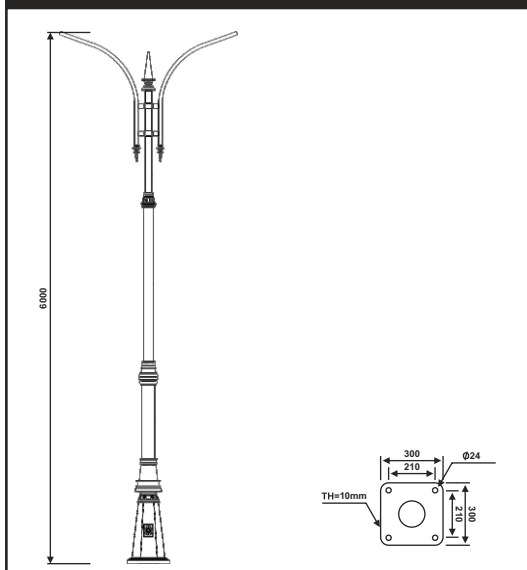

« سفارش طرح اختصاصی پذیرفته می‌شود »

پایه چراغ خیابانی یک طرفه مدل عابد

نقشه فنی ارتفاع ۹ متر

نقشه فنی ارتفاع ۶ متر

نقشه فنی ارتفاع ۳ متر

نقشه فنی ارتفاع ۹ متر

نقشه فنی ارتفاع ۶ متر

نقشه فنی ارتفاع ۳ متر

پایه چراغ خیابانی دو طرفه مدل عابد

پایه چراغ پارکی خیابانی دو طرفه مدل عابد

۳

نقشه فنی ارتفاع ۹ متر

نقشه فنی ارتفاع ۶ متر

نقشه فنی ارتفاع ۳ متر

نقشه فنی ارتفاع ۹ متر

نقشه فنی ارتفاع ۶ متر