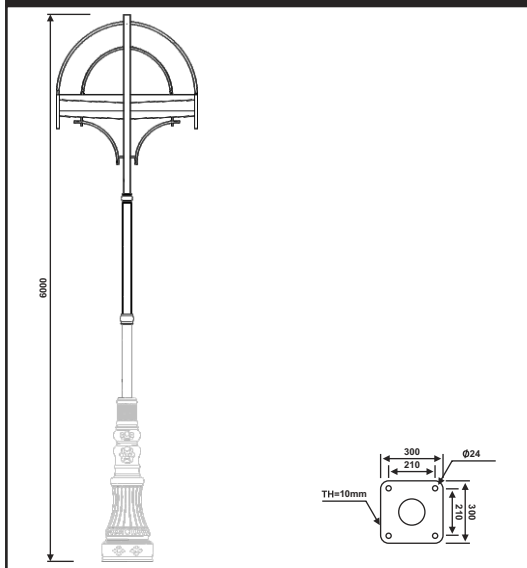

نقشه فنی ارتفاع ۳ متر

پایه چراغ خیابانی دو طرفه مدل کوثر

پایه چراغ خیابانی دو طرفه مدل پروانه

۳۷

نقشه فنی ارتفاع ۹ متر

نقشه فنی ارتفاع ۶ متر

نقشه فنی ارتفاع ۳ متر

نقشه فنی ارتفاع ۹ متر

نقشه فنی ارتفاع ۶ متر

نقشه فنی ارتفاع ۳ متر

پایه چراغ پارکی دو طرفه مدل هخامنش

پایه چراغ پارکی دو طرفه مدل هخامنش

۳۹

نقشه فنی ارتفاع ۹ متر

نقشه فنی ارتفاع ۶ متر

نقشه فنی ارتفاع ۳ متر

نقشه فنی ارتفاع ۹ متر

نقشه فنی ارتفاع ۶ متر

نقشه فنی ارتفاع ۳ متر

پایه چراغ آویز دو طرفه مدل هخامنش

پایه چراغ آویز دو طرفه مدل هخامنش نامتقارن

۴۱

نقشه فنی ارتفاع ۹ متر

نقشه فنی ارتفاع ۶ متر

نقشه فنی ارتفاع ۳ متر

نقشه فنی ارتفاع ۹ متر

نقشه فنی ارتفاع ۶ متر

نقشه فنی ارتفاع ۳ متر

پایه چراغ خیابانی دو طرفه مدل تاوا

پایه چراغ خیابانی دو طرفه مدل نراق

۴۳

نقشه فنی ارتفاع ۹ متر