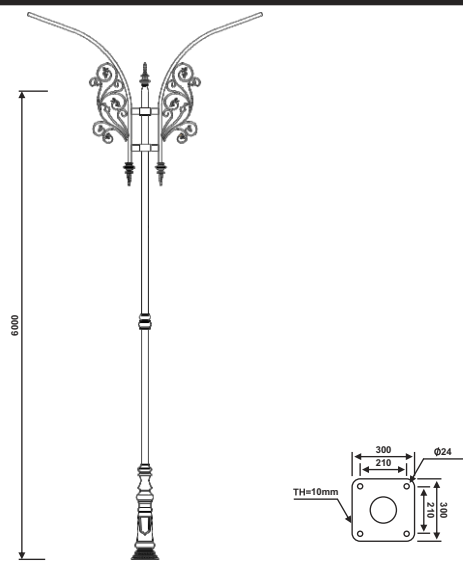

پایه چراغ خیابانی دو طرفه مدل عابد

پایه چراغ پارکی خیابانی دو طرفه مدل عابد

۳

نقشه فنی ارتفاع ۹ متر

نقشه فنی ارتفاع ۶ متر

نقشه فنی ارتفاع ۳ متر

نقشه فنی ارتفاع ۹ متر

نقشه فنی ارتفاع ۶ متر

نقشه فنی ارتفاع ۶ متر

نقشه فنی ارتفاع ۳ متر

پایه چراغ خیابانی یک طرفه مدل مارال

پایه چراغ خیابانی دو طرفه مدل مارال

نقشه فنی ارتفاع ۹ متر

نقشه فنی ارتفاع ۶ متر

نقشه فنی ارتفاع ۳ متر

نقشه فنی ارتفاع ۹ متر

نقشه فنی ارتفاع ۶ متر

نقشه فنی ارتفاع ۳ متر

پایه چراغ خیابانی دو طرفه مدل مارال نامتقارن

پایه چراغ خیابانی دو طرفه مدل مارال

۵۹

نقشه فنی ارتفاع ۹ متر

نقشه فنی ارتفاع ۶ متر

نقشه فنی ارتفاع ۳ متر

نقشه فنی ارتفاع ۹ متر

نقشه فنی ارتفاع ۶ متر

نقشه فنی ارتفاع ۳ متر

پایه چراغ خیابانی دو طرفه مدل مارال

پایه چراغ خیابانی دو طرفه مدل مارال

نقشه فنی ارتفاع ۹ متر

نقشه فنی ارتفاع ۶ متر

نقشه فنی ارتفاع ۳ متر