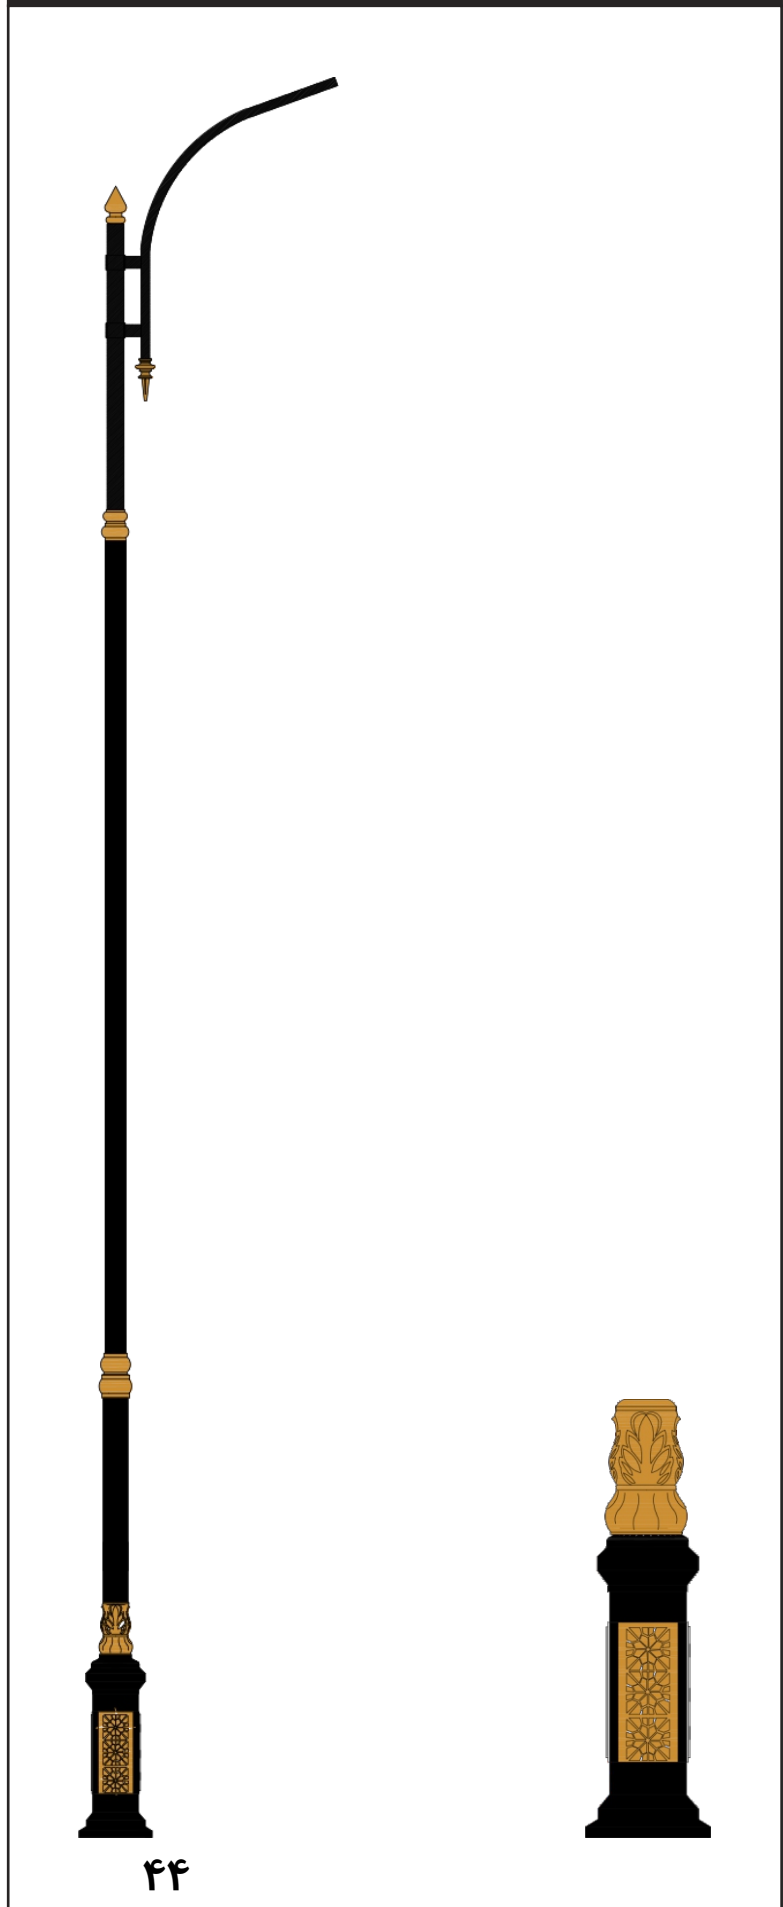

پایه چراغ خیابانی یک طرفه مدل نراق