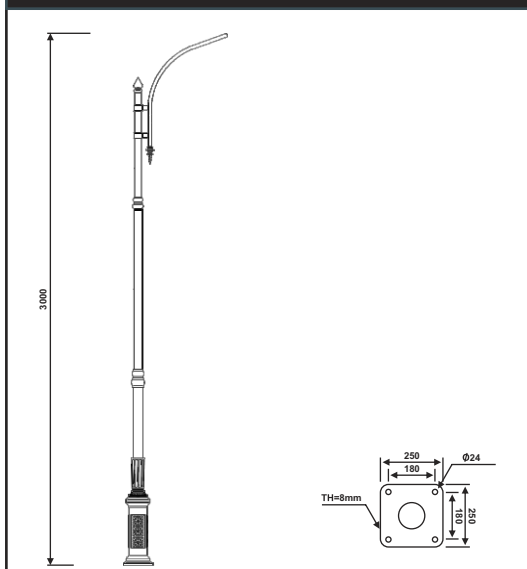

نقشه فنی ارتفاع ۳ متر

نقشه فنی ارتفاع ۹ متر

نقشه فنی ارتفاع ۶ متر

نقشه فنی ارتفاع ۳ متر

پایه چراغ خیابانی یک طرفه مدل گهر ۴

پایه چراغ خیابانی دو طرفه مدل گهر ۴

نقشه فنی ارتفاع ۹ متر

نقشه فنی ارتفاع ۶ متر