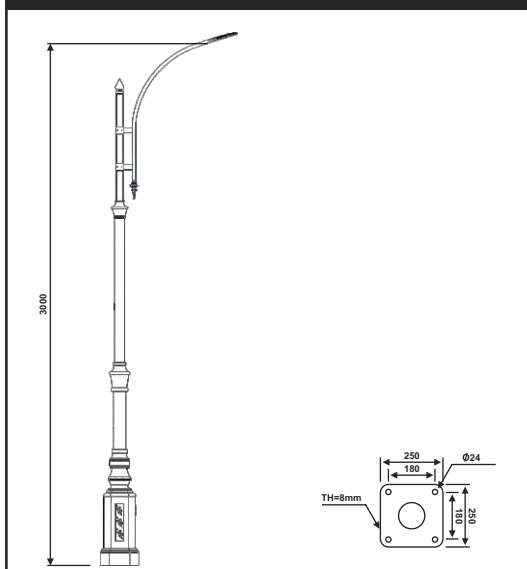

نقشه فنی ارتفاع ۳ متر

پایه چراغ پارکی خیابانی چهار طرفه مدل عابد

پایه چراغ خیابانی دو طرفه مدل مارال

۵

نقشه فنی ارتفاع ۹ متر

نقشه فنی ارتفاع ۶ متر

نقشه فنی ارتفاع ۳ متر

نقشه فنی ارتفاع ۹ متر

نقشه فنی ارتفاع ۶ متر

نقشه فنی ارتفاع ۳ متر

پایه چراغ خیابانی یک طرفه مدل شهسوار

پایه چراغ خیابانی دو طرفه مدل شهسوار

۷

نقشه فنی ارتفاع ۹ متر

نقشه فنی ارتفاع ۶ متر

نقشه فنی ارتفاع ۳ متر