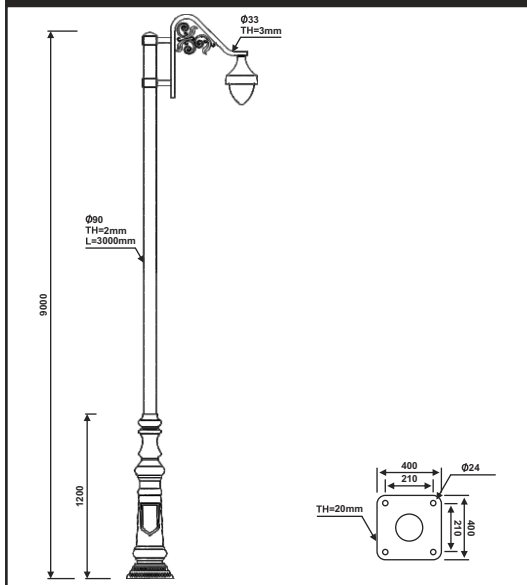

نقشه فنی ارتفاع ۳ متر

پایه چراغ خیابانی دو طرفه مدل خلیج فارس

پایه چراغ خیابانی دو طرفه مدل خلیج فارس

۵۳

نقشه فنی ارتفاع ۹ متر

نقشه فنی ارتفاع ۶ متر

نقشه فنی ارتفاع ۳ متر

نقشه فنی ارتفاع ۹ متر

نقشه فنی ارتفاع ۶ متر

نقشه فنی ارتفاع ۳ متر

پایه چراغ خیابانی دو طرفه مدل خلیج فارس

پایه چراغ خیابانی دو طرفه مدل خلیج فارس

نقشه فنی ارتفاع ۹ متر

نقشه فنی ارتفاع ۶ متر

نقشه فنی ارتفاع ۳ متر

نقشه فنی ارتفاع ۹ متر

نقشه فنی ارتفاع ۶ متر

نقشه فنی ارتفاع ۳ متر

پایه چراغ خیابانی یک طرفه مدل مارال

پایه چراغ خیابانی دو طرفه مدل مارال

نقشه فنی ارتفاع ۹ متر

نقشه فنی ارتفاع ۶ متر

نقشه فنی ارتفاع ۳ متر

نقشه فنی ارتفاع ۹ متر