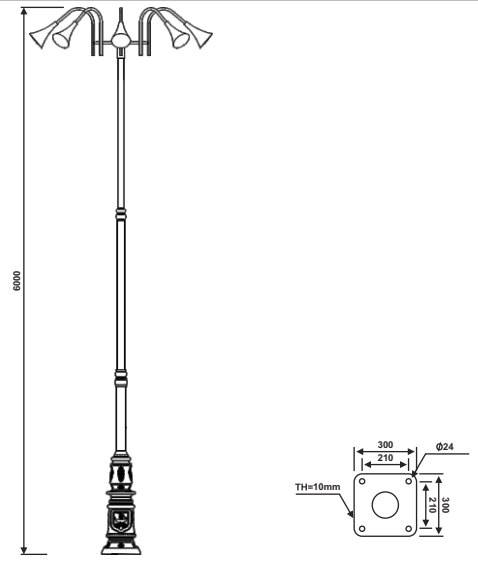

نقشه فنی ارتفاع ۳ متر

نقشه فنی ارتفاع ۹ متر

نقشه فنی ارتفاع ۶ متر

نقشه فنی ارتفاع ۳ متر

پایه چراغ خیابانی دو طرفه مدل سپیده

پایه چراغ خیابانی دو طرفه مدل هرمز

نقشه فنی ارتفاع ۹ متر

نقشه فنی ارتفاع ۶ متر

نقشه فنی ارتفاع ۳ متر

نقشه فنی ارتفاع ۹ متر

نقشه فنی ارتفاع ۶ متر

نقشه فنی ارتفاع ۳ متر

پایه چراغ پارکی خیابانی دو طرفه مدل ترمه

پایه چراغ خیابانی دو طرفه مدل ترمه

نقشه فنی ارتفاع ۹ متر

نقشه فنی ارتفاع ۶ متر