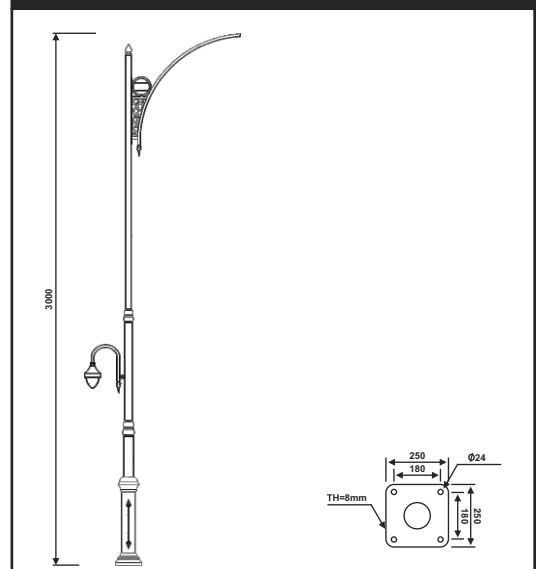

نقشه فنی ارتفاع ۶ متر

نقشه فنی ارتفاع ۳ متر

نقشه فنی ارتفاع ۹ متر

نقشه فنی ارتفاع ۶ متر

نقشه فنی ارتفاع ۳ متر

پایه چراغ پارکی خیابانی دو طرفه مدل سبحان

پایه چراغ خیابانی دو طرفه مدل هرمز

۲۷

نقشه فنی ارتفاع ۹ متر

نقشه فنی ارتفاع ۶ متر

نقشه فنی ارتفاع ۳ متر

نقشه فنی ارتفاع ۹ متر

نقشه فنی ارتفاع ۶ متر

نقشه فنی ارتفاع ۳ متر

پایه چراغ پارکی خیابانی دو طرفه مدل ثمین

پایه چراغ خیابانی یک طرفه مدل سیراف

نقشه فنی ارتفاع ۹ متر

نقشه فنی ارتفاع ۶ متر

نقشه فنی ارتفاع ۳ متر

نقشه فنی ارتفاع ۹ متر

نقشه فنی ارتفاع ۶ متر

نقشه فنی ارتفاع ۳ متر

پایه پرچم

پایه چراغ خیابانی دو طرفه مدل بصره