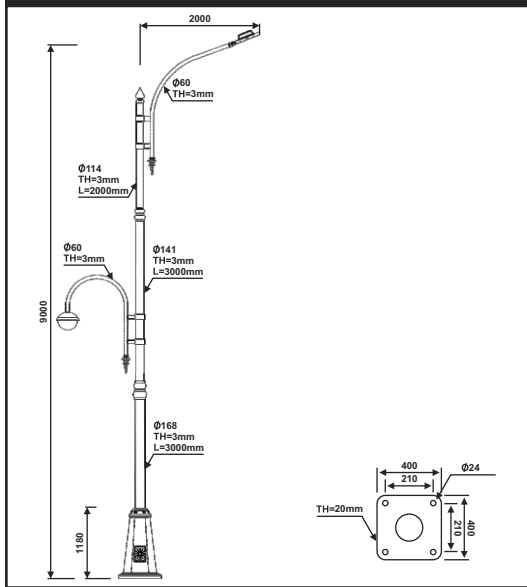

پایه چراغ خیابانی دو طرفه مدل شهنام

۴۷

نقشه فنی ارتفاع ۹ متر

نقشه فنی ارتفاع ۶ متر

نقشه فنی ارتفاع ۳ متر

نقشه فنی ارتفاع ۹ متر

نقشه فنی ارتفاع ۶ متر

نقشه فنی ارتفاع ۳ متر

پایه چراغ خیابانی دو طرفه مدل شهنام

پایه چراغ خیابانی دو طرفه مدل شهنام

۴۹

نقشه فنی ارتفاع ۹ متر

نقشه فنی ارتفاع ۶ متر

نقشه فنی ارتفاع ۳ متر

نقشه فنی ارتفاع ۹ متر

نقشه فنی ارتفاع ۶ متر