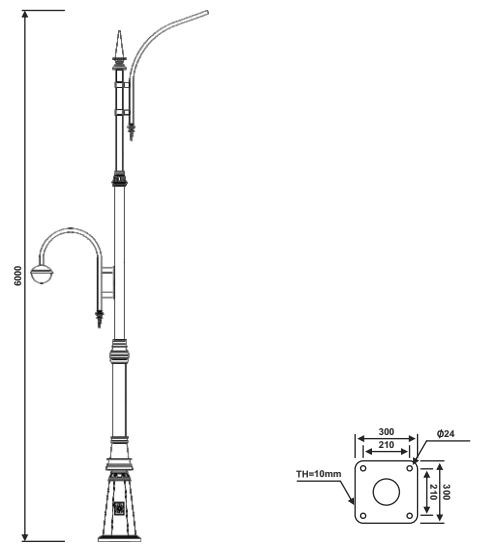

« سفارش طرح اختصاصی پذیرفته می‌شود »

پایه چراغ خیابانی یک طرفه مدل عابد

نقشه فنی ارتفاع ۹ متر

نقشه فنی ارتفاع ۶ متر

نقشه فنی ارتفاع ۳ متر

نقشه فنی ارتفاع ۹ متر

نقشه فنی ارتفاع ۶ متر

نقشه فنی ارتفاع ۳ متر

پایه چراغ خیابانی دو طرفه مدل عابد

پایه چراغ پارکی خیابانی دو طرفه مدل عابد

۳

نقشه فنی ارتفاع ۹ متر

نقشه فنی ارتفاع ۶ متر

نقشه فنی ارتفاع ۳ متر

نقشه فنی ارتفاع ۹ متر

نقشه فنی ارتفاع ۶ متر

نقشه فنی ارتفاع ۳ متر

پایه چراغ پارکی خیابانی چهار طرفه مدل عابد

پایه چراغ خیابانی دو طرفه مدل مارال

۵

نقشه فنی ارتفاع ۹ متر

نقشه فنی ارتفاع ۶ متر

نقشه فنی ارتفاع ۳ متر

نقشه فنی ارتفاع ۹ متر