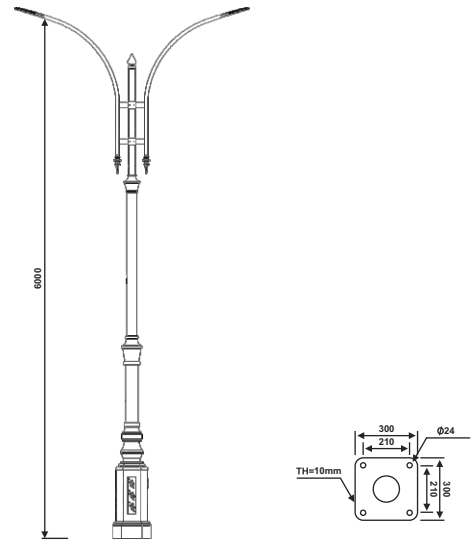

نقشه فنی ارتفاع ۳ متر

پایه چراغ پارکی خیابانی چهار طرفه مدل عابد

پایه چراغ خیابانی دو طرفه مدل مارال

۵

نقشه فنی ارتفاع ۹ متر

نقشه فنی ارتفاع ۶ متر

نقشه فنی ارتفاع ۳ متر

نقشه فنی ارتفاع ۹ متر

نقشه فنی ارتفاع ۶ متر

نقشه فنی ارتفاع ۳ متر

پایه چراغ خیابانی یک طرفه مدل شهسوار

پایه چراغ خیابانی دو طرفه مدل شهسوار

۷

نقشه فنی ارتفاع ۹ متر

نقشه فنی ارتفاع ۶ متر

نقشه فنی ارتفاع ۳ متر

نقشه فنی ارتفاع ۹ متر

نقشه فنی ارتفاع ۶ متر

نقشه فنی ارتفاع ۳ متر

پایه چراغ پارکی خیابانی دو طرفه مدل شهسوار

پایه چراغ پارکی خیابانی چهار طرفه مدل شهسوار

نقشه فنی ارتفاع ۹ متر

نقشه فنی ارتفاع ۶ متر

نقشه فنی ارتفاع ۳ متر