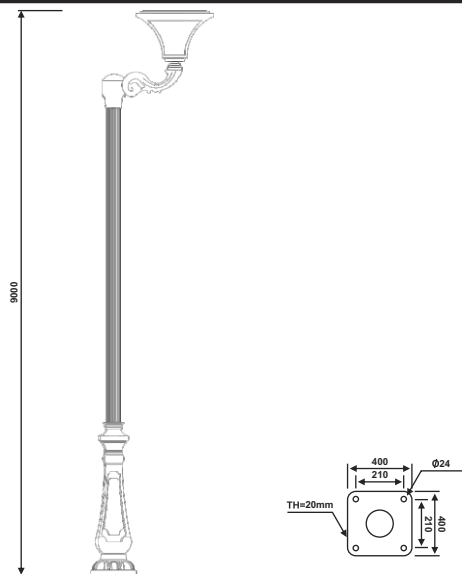

نقشه فنی ارتفاع ۹ متر

نقشه فنی ارتفاع ۶ متر

نقشه فنی ارتفاع ۳ متر

نقشه فنی ارتفاع ۹ متر

نقشه فنی ارتفاع ۶ متر

نقشه فنی ارتفاع ۳ متر

پایه چراغ خیابانی دو طرفه مدل زاگرس

پایه چراغ خیابانی یک طرفه مدل زاگرس

۶۹

نقشه فنی ارتفاع ۹ متر

نقشه فنی ارتفاع ۶ متر

نقشه فنی ارتفاع ۳ متر

نقشه فنی ارتفاع ۹ متر

نقشه فنی ارتفاع ۶ متر

نقشه فنی ارتفاع ۳ متر

پایه چراغ خیابانی دو طرفه مدل زاگرس

پایه چراغ خیابانی یک طرفه مدل زاگرس

۷۱

نقشه فنی ارتفاع ۹ متر

نقشه فنی ارتفاع ۶ متر

نقشه فنی ارتفاع ۳ متر

نقشه فنی ارتفاع ۹ متر

نقشه فنی ارتفاع ۶ متر

نقشه فنی ارتفاع ۳ متر

پایه چراغ خیابانی یک طرفه مدل زاگرس

پایه چراغ خیابانی یک طرفه مدل زاگرس

۷۳

نقشه فنی ارتفاع ۹ متر

نقشه فنی ارتفاع ۶ متر

نقشه فنی ارتفاع ۳ متر

نقشه فنی ارتفاع ۹ متر

نقشه فنی ارتفاع ۶ متر