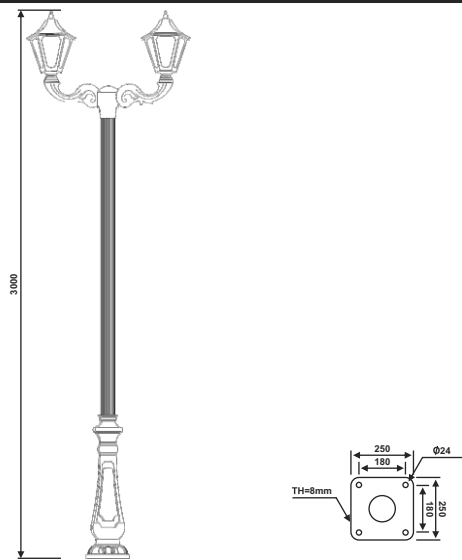

نقشه فنی ارتفاع ۹ متر

نقشه فنی ارتفاع ۶ متر

نقشه فنی ارتفاع ۳ متر

پایه چراغ خیابانی یک طرفه مدل برلین

پایه چراغ خیابانی دو طرفه مدل برلین

۶۳

نقشه فنی ارتفاع ۹ متر

نقشه فنی ارتفاع ۶ متر

نقشه فنی ارتفاع ۳ متر

نقشه فنی ارتفاع ۹ متر

نقشه فنی ارتفاع ۶ متر

نقشه فنی ارتفاع ۳ متر

پایه چراغ خیابانی دو طرفه مدل سیما

پایه چراغ خیابانی یک طرفه مدل زاگرس

۶۵

نقشه فنی ارتفاع ۹ متر

نقشه فنی ارتفاع ۶ متر

نقشه فنی ارتفاع ۳ متر

نقشه فنی ارتفاع ۹ متر

نقشه فنی ارتفاع ۶ متر

نقشه فنی ارتفاع ۳ متر

پایه چراغ خیابانی دو طرفه مدل زاگرس

پایه چراغ خیابانی دو طرفه مدل زاگرس

۶۷

نقشه فنی ارتفاع ۹ متر

نقشه فنی ارتفاع ۶ متر

نقشه فنی ارتفاع ۳ متر

نقشه فنی ارتفاع ۹ متر

نقشه فنی ارتفاع ۶ متر

نقشه فنی ارتفاع ۳ متر

پایه چراغ خیابانی دو طرفه مدل زاگرس

پایه چراغ خیابانی یک طرفه مدل زاگرس