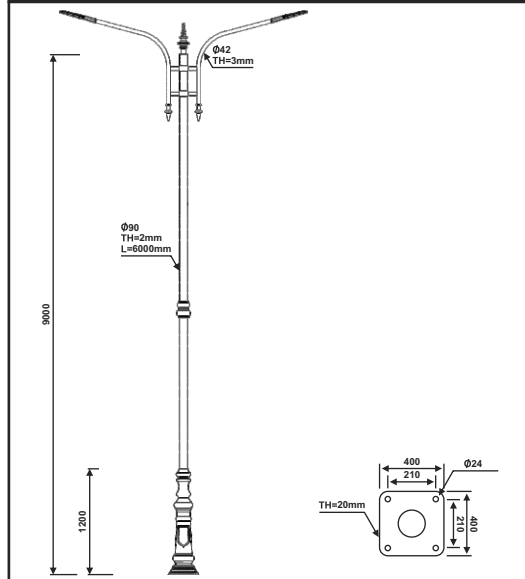

نقشه فنی ارتفاع ۶ متر

نقشه فنی ارتفاع ۳ متر

پایه چراغ خیابانی دو طرفه مدل مارال نامتقارن

پایه چراغ خیابانی دو طرفه مدل مارال

۵۹

نقشه فنی ارتفاع ۹ متر

نقشه فنی ارتفاع ۶ متر

نقشه فنی ارتفاع ۳ متر

نقشه فنی ارتفاع ۹ متر

نقشه فنی ارتفاع ۶ متر

نقشه فنی ارتفاع ۳ متر

پایه چراغ خیابانی دو طرفه مدل مارال

پایه چراغ خیابانی دو طرفه مدل مارال

نقشه فنی ارتفاع ۹ متر

نقشه فنی ارتفاع ۶ متر

نقشه فنی ارتفاع ۳ متر

نقشه فنی ارتفاع ۹ متر

نقشه فنی ارتفاع ۶ متر

نقشه فنی ارتفاع ۳ متر

پایه چراغ خیابانی یک طرفه مدل برلین

پایه چراغ خیابانی دو طرفه مدل برلین

۶۳

نقشه فنی ارتفاع ۹ متر

نقشه فنی ارتفاع ۶ متر