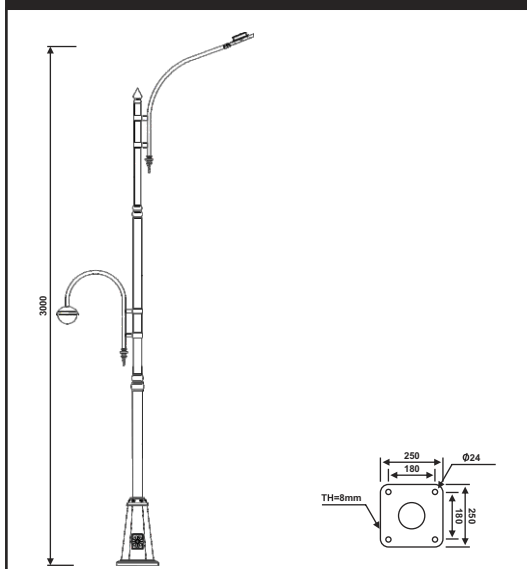

نقشه فنی ارتفاع ۹ متر

نقشه فنی ارتفاع ۶ متر

نقشه فنی ارتفاع ۳ متر

نقشه فنی ارتفاع ۹ متر

نقشه فنی ارتفاع ۶ متر

نقشه فنی ارتفاع ۳ متر

پایه چراغ خیابانی یک طرفه مدل شهنام

۴۶

پایه چراغ خیابانی دو طرفه مدل شهنام

۴۷

نقشه فنی ارتفاع ۹ متر

نقشه فنی ارتفاع ۶ متر

نقشه فنی ارتفاع ۳ متر

نقشه فنی ارتفاع ۹ متر

نقشه فنی ارتفاع ۶ متر

نقشه فنی ارتفاع ۳ متر

پایه چراغ خیابانی دو طرفه مدل شهنام

پایه چراغ خیابانی دو طرفه مدل شهنام

۴۹

نقشه فنی ارتفاع ۹ متر

نقشه فنی ارتفاع ۶ متر

نقشه فنی ارتفاع ۳ متر

نقشه فنی ارتفاع ۹ متر

نقشه فنی ارتفاع ۶ متر