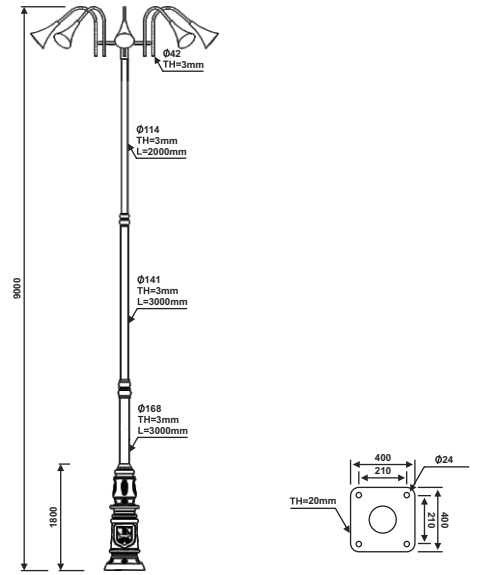

نقشه فنی ارتفاع ۳ متر

نقشه فنی ارتفاع ۹ متر

نقشه فنی ارتفاع ۶ متر

نقشه فنی ارتفاع ۳ متر

پایه چراغ خیابانی دو طرفه مدل سپیده

پایه چراغ خیابانی دو طرفه مدل هرمز

نقشه فنی ارتفاع ۹ متر

نقشه فنی ارتفاع ۶ متر

نقشه فنی ارتفاع ۳ متر

نقشه فنی ارتفاع ۹ متر

نقشه فنی ارتفاع ۶ متر

نقشه فنی ارتفاع ۳ متر

پایه چراغ پارکی خیابانی دو طرفه مدل ترمه

پایه چراغ خیابانی دو طرفه مدل ترمه

نقشه فنی ارتفاع ۹ متر

نقشه فنی ارتفاع ۶ متر