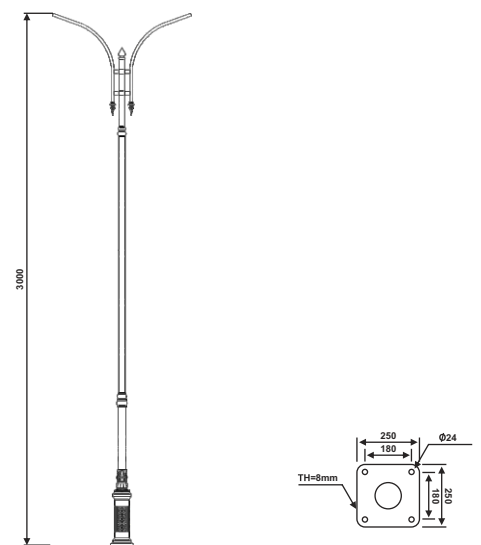

نقشه فنی ارتفاع ۹ متر

نقشه فنی ارتفاع ۶ متر

نقشه فنی ارتفاع ۳ متر

پایه چراغ آویز دو طرفه مدل هخامنش

پایه چراغ آویز دو طرفه مدل هخامنش نامتقارن

۴۱

نقشه فنی ارتفاع ۹ متر

نقشه فنی ارتفاع ۶ متر

نقشه فنی ارتفاع ۳ متر

نقشه فنی ارتفاع ۹ متر

نقشه فنی ارتفاع ۶ متر

نقشه فنی ارتفاع ۳ متر

پایه چراغ خیابانی دو طرفه مدل تاوا

پایه چراغ خیابانی دو طرفه مدل نراق

۴۳

نقشه فنی ارتفاع ۹ متر

نقشه فنی ارتفاع ۶ متر

نقشه فنی ارتفاع ۳ متر

نقشه فنی ارتفاع ۹ متر

نقشه فنی ارتفاع ۶ متر

نقشه فنی ارتفاع ۳ متر

پایه چراغ خیابانی یک طرفه مدل نراق

پایه چراغ خیابانی دو طرفه مدل سورنا

۴۵