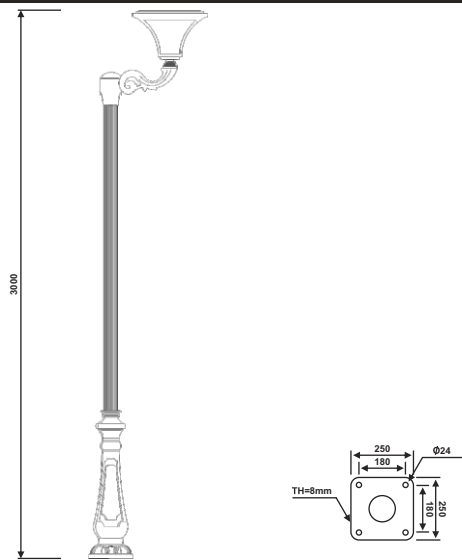

نقشه فنی ارتفاع ۹ متر

نقشه فنی ارتفاع ۶ متر

نقشه فنی ارتفاع ۳ متر

نقشه فنی ارتفاع ۹ متر

نقشه فنی ارتفاع ۶ متر

نقشه فنی ارتفاع ۳ متر

پایه چراغ خیابانی دو طرفه مدل زاگرس

پایه چراغ خیابانی یک طرفه مدل زاگرس

۶۹

نقشه فنی ارتفاع ۹ متر

نقشه فنی ارتفاع ۶ متر

نقشه فنی ارتفاع ۳ متر

نقشه فنی ارتفاع ۹ متر

نقشه فنی ارتفاع ۶ متر

نقشه فنی ارتفاع ۳ متر

پایه چراغ خیابانی دو طرفه مدل زاگرس

پایه چراغ خیابانی یک طرفه مدل زاگرس

۷۱

نقشه فنی ارتفاع ۹ متر

نقشه فنی ارتفاع ۶ متر

نقشه فنی ارتفاع ۳ متر

نقشه فنی ارتفاع ۹ متر

نقشه فنی ارتفاع ۶ متر

نقشه فنی ارتفاع ۳ متر

پایه چراغ خیابانی یک طرفه مدل زاگرس

پایه چراغ خیابانی یک طرفه مدل زاگرس

۷۳

نقشه فنی ارتفاع ۹ متر

نقشه فنی ارتفاع ۶ متر

نقشه فنی ارتفاع ۳ متر

نقشه فنی ارتفاع ۹ متر

نقشه فنی ارتفاع ۶ متر