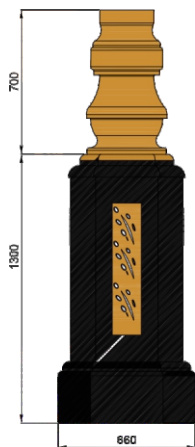

نقشه فنی ارتفاع ۳ متر

پایه چراغ پارکی خیابانی چهار طرفه مدل عابد

پایه چراغ خیابانی دو طرفه مدل مارال

۵

نقشه فنی ارتفاع ۹ متر

نقشه فنی ارتفاع ۶ متر

نقشه فنی ارتفاع ۳ متر

نقشه فنی ارتفاع ۹ متر

نقشه فنی ارتفاع ۶ متر

نقشه فنی ارتفاع ۳ متر

پایه چراغ خیابانی یک طرفه مدل شهسوار

پایه چراغ خیابانی دو طرفه مدل شهسوار

۷

نقشه فنی ارتفاع ۹ متر

نقشه فنی ارتفاع ۶ متر

نقشه فنی ارتفاع ۳ متر

نقشه فنی ارتفاع ۹ متر

نقشه فنی ارتفاع ۶ متر

نقشه فنی ارتفاع ۳ متر

پایه چراغ پارکی خیابانی دو طرفه مدل شهسوار

پایه چراغ پارکی خیابانی چهار طرفه مدل شهسوار

نقشه فنی ارتفاع ۹ متر

نقشه فنی ارتفاع ۶ متر

نقشه فنی ارتفاع ۳ متر

نقشه فنی ارتفاع ۹ متر

نقشه فنی ارتفاع ۶ متر

نقشه فنی ارتفاع ۳ متر

پایه چراغ خیابانی یک طرفه مدل گهر ۲

پایه چراغ خیابانی دو طرفه مدل گهر ۲

نقشه فنی ارتفاع ۹ متر

نقشه فنی ارتفاع ۶ متر

نقشه فنی ارتفاع ۳ متر