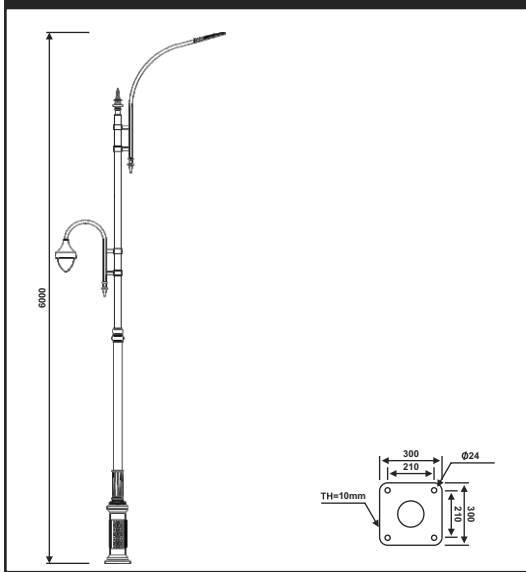

نقشه فنی ارتفاع ۶ متر