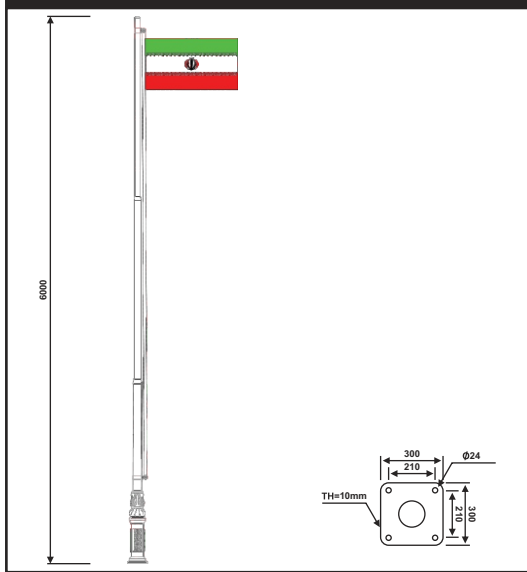

نقشه فنی ارتفاع ۹ متر

نقشه فنی ارتفاع ۶ متر

نقشه فنی ارتفاع ۳ متر

نقشه فنی ارتفاع ۹ متر

نقشه فنی ارتفاع ۶ متر

نقشه فنی ارتفاع ۳ متر

پایه پرچم

پایه چراغ خیابانی دو طرفه مدل بصره