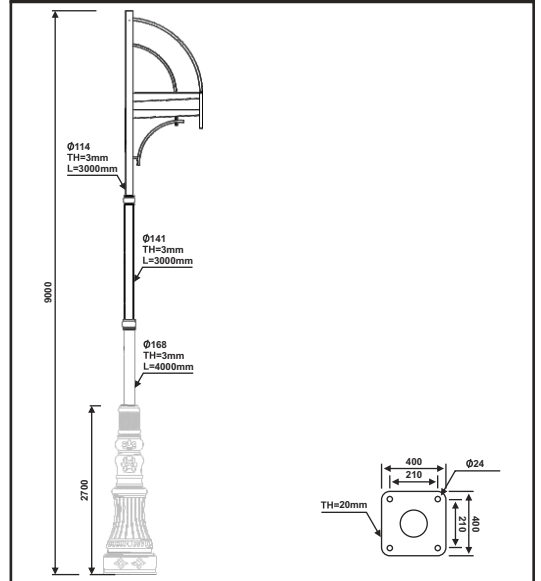

نقشه فنی ارتفاع ۳ متر

پایه چراغ خیابانی دو طرفه مدل کوثر

پایه چراغ خیابانی دو طرفه مدل پروانه

۳۷

نقشه فنی ارتفاع ۹ متر

نقشه فنی ارتفاع ۶ متر

نقشه فنی ارتفاع ۳ متر

نقشه فنی ارتفاع ۹ متر

نقشه فنی ارتفاع ۶ متر

نقشه فنی ارتفاع ۳ متر

پایه چراغ پارکی دو طرفه مدل هخامنش

پایه چراغ پارکی دو طرفه مدل هخامنش

۳۹

نقشه فنی ارتفاع ۹ متر

نقشه فنی ارتفاع ۶ متر

نقشه فنی ارتفاع ۳ متر

نقشه فنی ارتفاع ۹ متر

نقشه فنی ارتفاع ۶ متر

نقشه فنی ارتفاع ۳ متر

پایه چراغ آویز دو طرفه مدل هخامنش

پایه چراغ آویز دو طرفه مدل هخامنش نامتقارن

۴۱

نقشه فنی ارتفاع ۹ متر

نقشه فنی ارتفاع ۶ متر