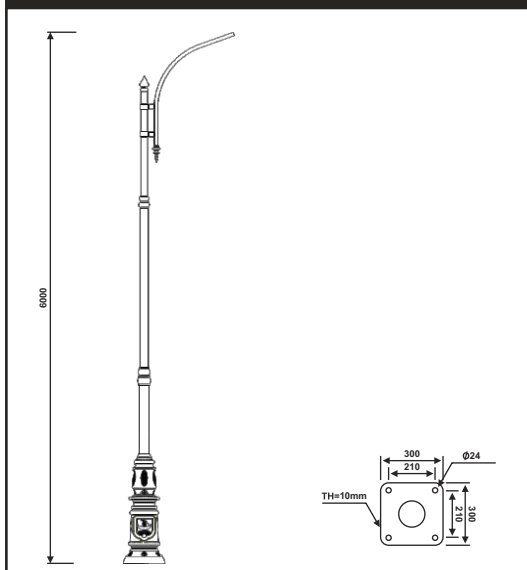

پایه چراغ خیابانی دو طرفه مدل شهنام

۴۷

نقشه فنی ارتفاع ۹ متر

نقشه فنی ارتفاع ۶ متر

نقشه فنی ارتفاع ۳ متر

نقشه فنی ارتفاع ۹ متر

نقشه فنی ارتفاع ۶ متر

نقشه فنی ارتفاع ۳ متر

پایه چراغ خیابانی دو طرفه مدل شهنام

پایه چراغ خیابانی دو طرفه مدل شهنام

۴۹

نقشه فنی ارتفاع ۹ متر

نقشه فنی ارتفاع ۶ متر

نقشه فنی ارتفاع ۳ متر

نقشه فنی ارتفاع ۹ متر

نقشه فنی ارتفاع ۶ متر

نقشه فنی ارتفاع ۳ متر

پایه چراغ خیابانی یک طرفه مدل خلیج فارس

پایه چراغ خیابانی دو طرفه مدل خلیج فارس

نقشه فنی ارتفاع ۹ متر

نقشه فنی ارتفاع ۶ متر

نقشه فنی ارتفاع ۳ متر

نقشه فنی ارتفاع ۹ متر

نقشه فنی ارتفاع ۶ متر