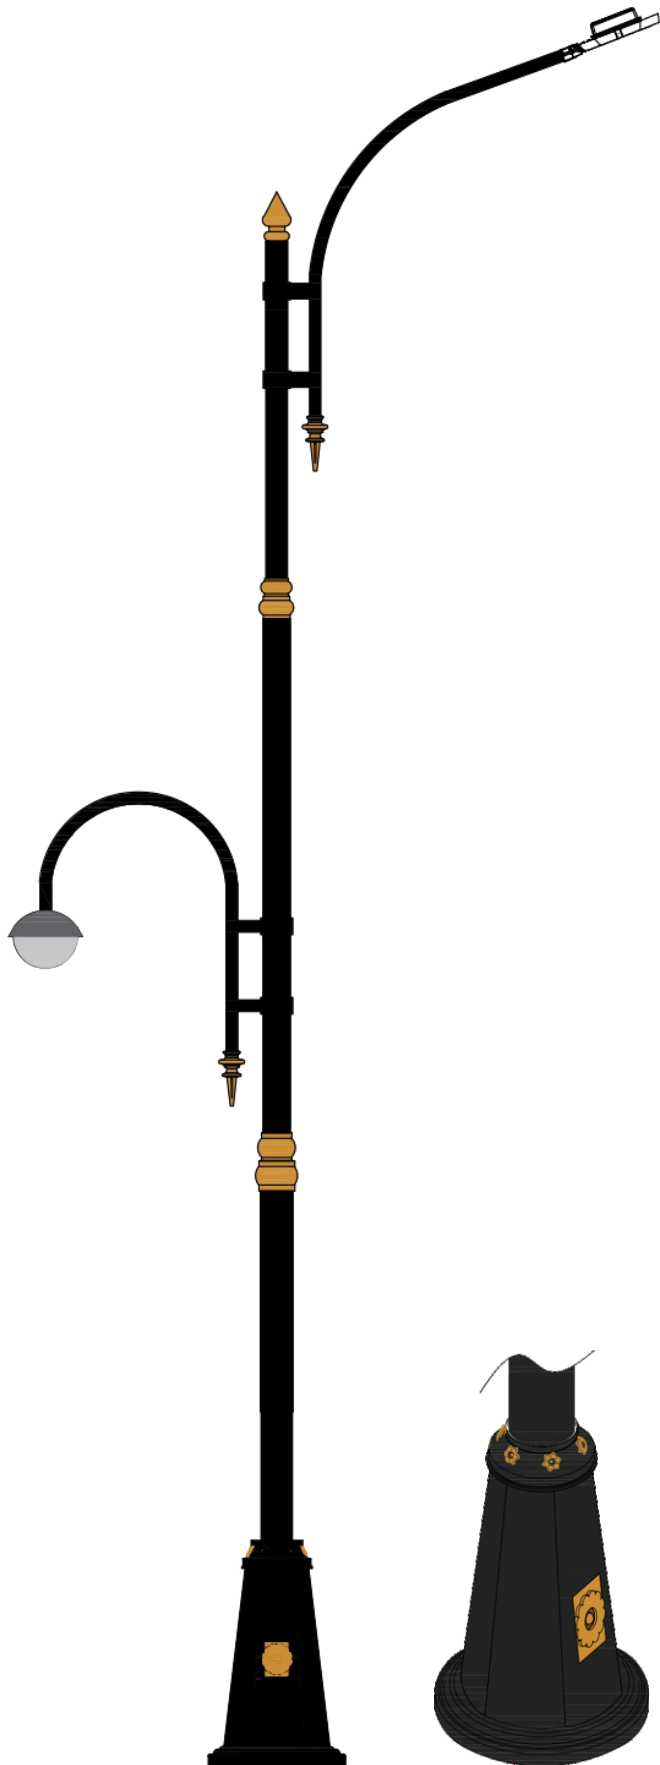

« سفارش طرح اختصاصی پذیرفته می‌شود »

پایه چراغ خیابانی یک طرفه مدل عابد

نقشه فنی ارتفاع ۹ متر

نقشه فنی ارتفاع ۶ متر

نقشه فنی ارتفاع ۳ متر

نقشه فنی ارتفاع ۹ متر

نقشه فنی ارتفاع ۶ متر

نقشه فنی ارتفاع ۳ متر

پایه چراغ خیابانی دو طرفه مدل عابد

پایه چراغ پارکی خیابانی دو طرفه مدل عابد

۳

نقشه فنی ارتفاع ۹ متر

نقشه فنی ارتفاع ۶ متر

نقشه فنی ارتفاع ۳ متر

نقشه فنی ارتفاع ۹ متر

نقشه فنی ارتفاع ۶ متر

پایه چراغ خیابانی دو طرفه مدل شهنام

۴۷

نقشه فنی ارتفاع ۹ متر

نقشه فنی ارتفاع ۶ متر

نقشه فنی ارتفاع ۳ متر

نقشه فنی ارتفاع ۹ متر

نقشه فنی ارتفاع ۶ متر

نقشه فنی ارتفاع ۳ متر

پایه چراغ خیابانی دو طرفه مدل شهنام

پایه چراغ خیابانی دو طرفه مدل شهنام

۴۹

نقشه فنی ارتفاع ۹ متر

نقشه فنی ارتفاع ۶ متر

نقشه فنی ارتفاع ۳ متر

نقشه فنی ارتفاع ۹ متر

نقشه فنی ارتفاع ۶ متر