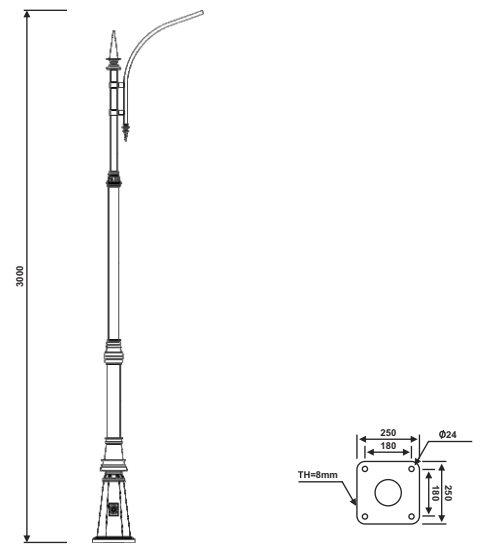

« سفارش طرح اختصاصی پذیرفته می‌شود »

پایه چراغ خیابانی یک طرفه مدل عابد

نقشه فنی ارتفاع ۹ متر

نقشه فنی ارتفاع ۶ متر

نقشه فنی ارتفاع ۳ متر

نقشه فنی ارتفاع ۹ متر

نقشه فنی ارتفاع ۶ متر

نقشه فنی ارتفاع ۳ متر

پایه چراغ خیابانی دو طرفه مدل عابد

پایه چراغ پارکی خیابانی دو طرفه مدل عابد

۳

نقشه فنی ارتفاع ۹ متر

نقشه فنی ارتفاع ۶ متر

نقشه فنی ارتفاع ۳ متر

نقشه فنی ارتفاع ۹ متر

نقشه فنی ارتفاع ۶ متر