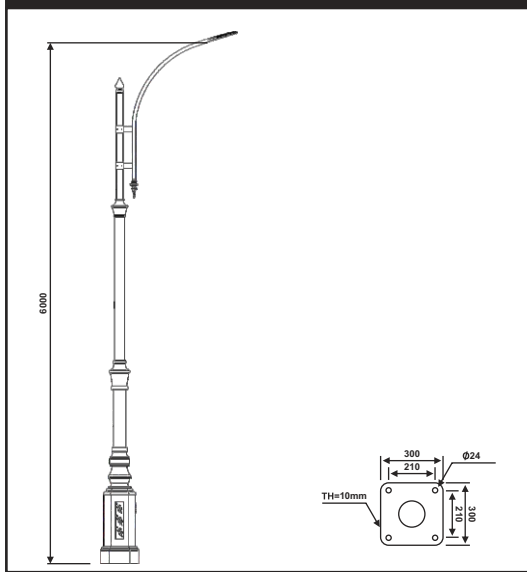

نقشه فنی ارتفاع ۳ متر

پایه چراغ پارکی خیابانی چهار طرفه مدل عابد

پایه چراغ خیابانی دو طرفه مدل مارال

۵

نقشه فنی ارتفاع ۹ متر

نقشه فنی ارتفاع ۶ متر

نقشه فنی ارتفاع ۳ متر

نقشه فنی ارتفاع ۹ متر

نقشه فنی ارتفاع ۶ متر

نقشه فنی ارتفاع ۳ متر

پایه چراغ خیابانی یک طرفه مدل شهسوار

پایه چراغ خیابانی دو طرفه مدل شهسوار

۷

نقشه فنی ارتفاع ۹ متر

نقشه فنی ارتفاع ۶ متر

نقشه فنی ارتفاع ۳ متر