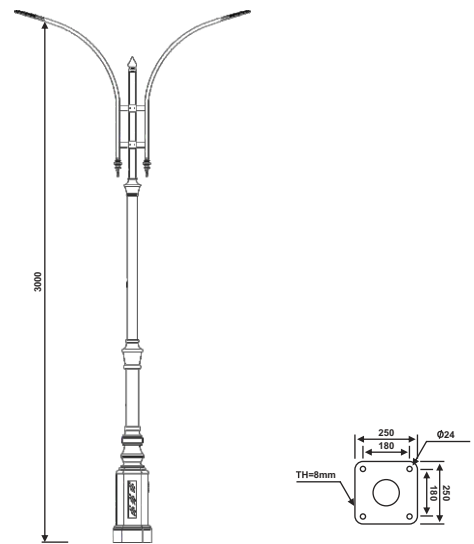

نقشه فنی ارتفاع ۳ متر

پایه چراغ پارکی خیابانی چهار طرفه مدل عابد

پایه چراغ خیابانی دو طرفه مدل مارال

۵

نقشه فنی ارتفاع ۹ متر

نقشه فنی ارتفاع ۶ متر

نقشه فنی ارتفاع ۳ متر

نقشه فنی ارتفاع ۹ متر

نقشه فنی ارتفاع ۶ متر

نقشه فنی ارتفاع ۳ متر

پایه چراغ خیابانی یک طرفه مدل شهسوار

پایه چراغ خیابانی دو طرفه مدل شهسوار

۷

نقشه فنی ارتفاع ۹ متر

نقشه فنی ارتفاع ۶ متر

نقشه فنی ارتفاع ۳ متر

نقشه فنی ارتفاع ۹ متر

نقشه فنی ارتفاع ۶ متر

نقشه فنی ارتفاع ۳ متر

پایه چراغ پارکی خیابانی دو طرفه مدل شهسوار

پایه چراغ پارکی خیابانی چهار طرفه مدل شهسوار

نقشه فنی ارتفاع ۹ متر

نقشه فنی ارتفاع ۶ متر

نقشه فنی ارتفاع ۳ متر