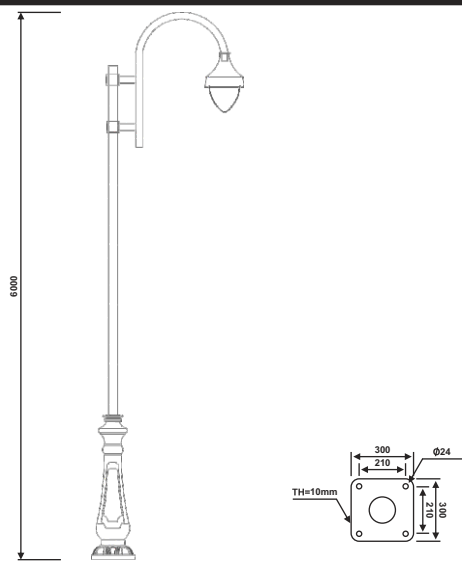

نقشه فنی ارتفاع ۳ متر

نقشه فنی ارتفاع ۹ متر

نقشه فنی ارتفاع ۶ متر

نقشه فنی ارتفاع ۳ متر

پایه چراغ خیابانی دو طرفه مدل سیما

پایه چراغ خیابانی یک طرفه مدل زاگرس

۶۵

نقشه فنی ارتفاع ۹ متر

نقشه فنی ارتفاع ۶ متر

نقشه فنی ارتفاع ۳ متر

نقشه فنی ارتفاع ۹ متر

نقشه فنی ارتفاع ۶ متر

نقشه فنی ارتفاع ۳ متر

پایه چراغ خیابانی دو طرفه مدل زاگرس

پایه چراغ خیابانی دو طرفه مدل زاگرس

۶۷

نقشه فنی ارتفاع ۹ متر

نقشه فنی ارتفاع ۶ متر

نقشه فنی ارتفاع ۳ متر

نقشه فنی ارتفاع ۹ متر

نقشه فنی ارتفاع ۶ متر

نقشه فنی ارتفاع ۳ متر

پایه چراغ خیابانی دو طرفه مدل زاگرس

پایه چراغ خیابانی یک طرفه مدل زاگرس

۶۹

نقشه فنی ارتفاع ۹ متر

نقشه فنی ارتفاع ۶ متر

نقشه فنی ارتفاع ۳ متر

نقشه فنی ارتفاع ۹ متر

نقشه فنی ارتفاع ۶ متر

نقشه فنی ارتفاع ۳ متر

پایه چراغ خیابانی دو طرفه مدل زاگرس