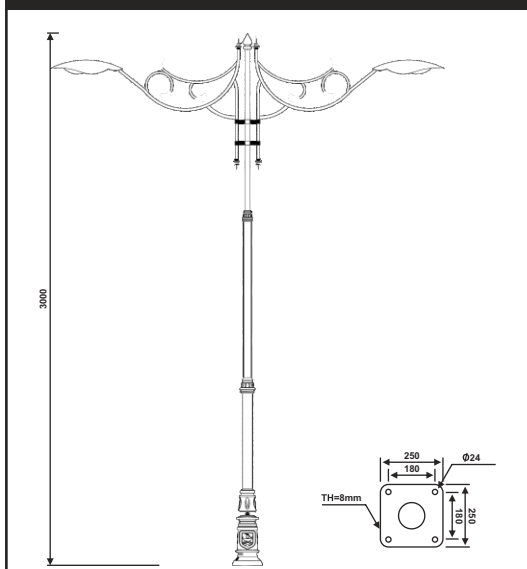

نقشه فنی ارتفاع ۳ متر

نقشه فنی ارتفاع ۹ متر

نقشه فنی ارتفاع ۶ متر

نقشه فنی ارتفاع ۳ متر

پایه چراغ خیابانی دو طرفه مدل کیان

پایه چراغ پارکی خیابانی دو طرفه مدل شبنم

نقشه فنی ارتفاع ۹ متر

نقشه فنی ارتفاع ۶ متر

نقشه فنی ارتفاع ۳ متر

نقشه فنی ارتفاع ۹ متر

نقشه فنی ارتفاع ۶ متر

نقشه فنی ارتفاع ۳ متر

پایه چراغ خیابانی دو طرفه مدل نوروز

پایه چراغ خیابانی دو طرفه مدل نورا

۲۵

نقشه فنی ارتفاع ۹ متر

نقشه فنی ارتفاع ۶ متر

نقشه فنی ارتفاع ۳ متر

نقشه فنی ارتفاع ۹ متر

نقشه فنی ارتفاع ۶ متر

نقشه فنی ارتفاع ۳ متر

پایه چراغ پارکی خیابانی دو طرفه مدل سبحان

پایه چراغ خیابانی دو طرفه مدل هرمز

۲۷