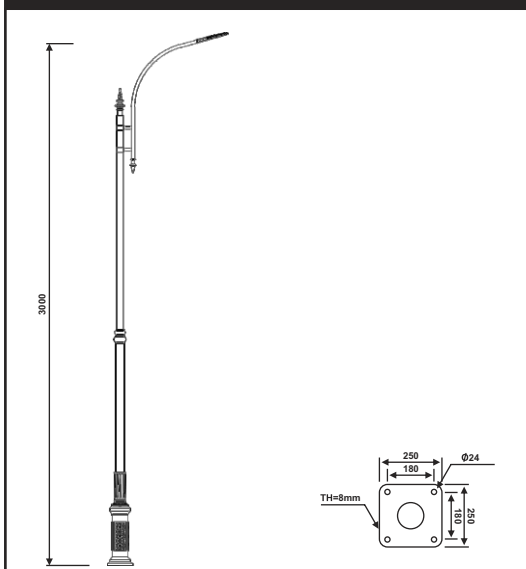

نقشه فنی ارتفاع ۶ متر

نقشه فنی ارتفاع ۳ متر

پایه چراغ خیابانی یک طرفه مدل شهسوار

پایه چراغ خیابانی دو طرفه مدل شهسوار

۷

نقشه فنی ارتفاع ۹ متر

نقشه فنی ارتفاع ۶ متر

نقشه فنی ارتفاع ۳ متر

نقشه فنی ارتفاع ۹ متر

نقشه فنی ارتفاع ۶ متر

نقشه فنی ارتفاع ۳ متر

پایه چراغ پارکی خیابانی دو طرفه مدل شهسوار

پایه چراغ پارکی خیابانی چهار طرفه مدل شهسوار

نقشه فنی ارتفاع ۹ متر

نقشه فنی ارتفاع ۶ متر

نقشه فنی ارتفاع ۳ متر

نقشه فنی ارتفاع ۹ متر

نقشه فنی ارتفاع ۶ متر

نقشه فنی ارتفاع ۳ متر

پایه چراغ خیابانی یک طرفه مدل گهر ۲

پایه چراغ خیابانی دو طرفه مدل گهر ۲

نقشه فنی ارتفاع ۹ متر

نقشه فنی ارتفاع ۶ متر

نقشه فنی ارتفاع ۳ متر