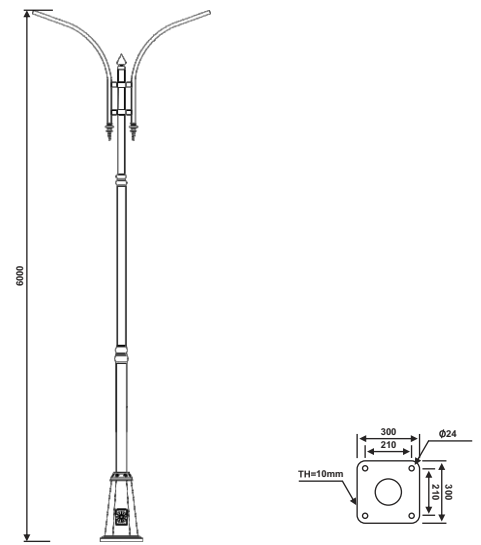

نقشه فنی ارتفاع ۶ متر

نقشه فنی ارتفاع ۳ متر

نقشه فنی ارتفاع ۹ متر

نقشه فنی ارتفاع ۶ متر

نقشه فنی ارتفاع ۳ متر

پایه چراغ خیابانی یک طرفه مدل نراق

پایه چراغ خیابانی دو طرفه مدل سورنا

۴۵

نقشه فنی ارتفاع ۹ متر

نقشه فنی ارتفاع ۶ متر

نقشه فنی ارتفاع ۳ متر

نقشه فنی ارتفاع ۹ متر

نقشه فنی ارتفاع ۶ متر

نقشه فنی ارتفاع ۳ متر

پایه چراغ خیابانی یک طرفه مدل شهنام

۴۶

پایه چراغ خیابانی دو طرفه مدل شهنام

۴۷

نقشه فنی ارتفاع ۹ متر

نقشه فنی ارتفاع ۶ متر

نقشه فنی ارتفاع ۳ متر

نقشه فنی ارتفاع ۹ متر

نقشه فنی ارتفاع ۶ متر

نقشه فنی ارتفاع ۳ متر

پایه چراغ خیابانی دو طرفه مدل شهنام

پایه چراغ خیابانی دو طرفه مدل شهنام

۴۹

نقشه فنی ارتفاع ۹ متر

نقشه فنی ارتفاع ۶ متر

نقشه فنی ارتفاع ۳ متر

نقشه فنی ارتفاع ۹ متر

نقشه فنی ارتفاع ۶ متر