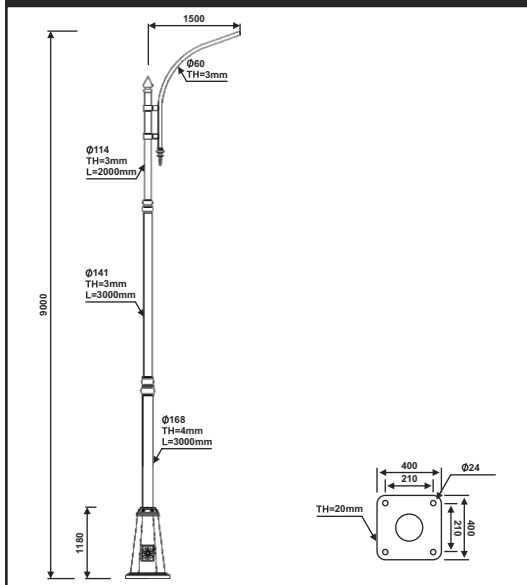

نقشه فنی ارتفاع ۶ متر

نقشه فنی ارتفاع ۳ متر

نقشه فنی ارتفاع ۹ متر

نقشه فنی ارتفاع ۶ متر

نقشه فنی ارتفاع ۳ متر

پایه چراغ خیابانی یک طرفه مدل نراق

پایه چراغ خیابانی دو طرفه مدل سورنا

۴۵

نقشه فنی ارتفاع ۹ متر

نقشه فنی ارتفاع ۶ متر

نقشه فنی ارتفاع ۳ متر

نقشه فنی ارتفاع ۹ متر

نقشه فنی ارتفاع ۶ متر

نقشه فنی ارتفاع ۳ متر

پایه چراغ خیابانی یک طرفه مدل شهنام

۴۶

پایه چراغ خیابانی دو طرفه مدل شهنام

۴۷

نقشه فنی ارتفاع ۹ متر

نقشه فنی ارتفاع ۶ متر

نقشه فنی ارتفاع ۳ متر

نقشه فنی ارتفاع ۹ متر

نقشه فنی ارتفاع ۶ متر

نقشه فنی ارتفاع ۳ متر