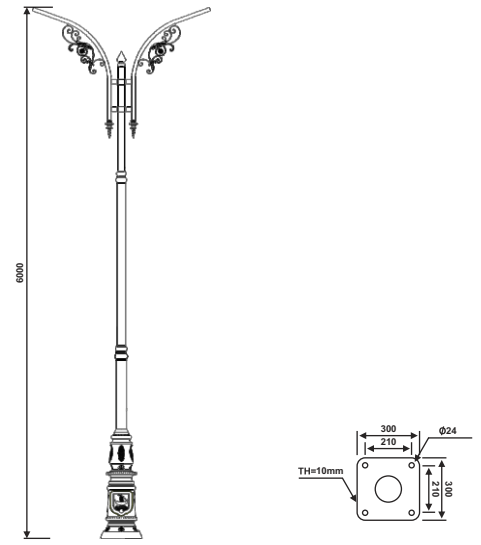

پایه چراغ خیابانی دو طرفه مدل شهنام

پایه چراغ خیابانی دو طرفه مدل شهنام

۴۹

نقشه فنی ارتفاع ۹ متر

نقشه فنی ارتفاع ۶ متر

نقشه فنی ارتفاع ۳ متر

نقشه فنی ارتفاع ۹ متر

نقشه فنی ارتفاع ۶ متر

نقشه فنی ارتفاع ۳ متر

پایه چراغ خیابانی یک طرفه مدل خلیج فارس

پایه چراغ خیابانی دو طرفه مدل خلیج فارس

نقشه فنی ارتفاع ۹ متر

نقشه فنی ارتفاع ۶ متر

نقشه فنی ارتفاع ۳ متر

نقشه فنی ارتفاع ۹ متر

نقشه فنی ارتفاع ۶ متر

نقشه فنی ارتفاع ۳ متر

پایه چراغ خیابانی دو طرفه مدل خلیج فارس

پایه چراغ خیابانی دو طرفه مدل خلیج فارس

۵۳

نقشه فنی ارتفاع ۹ متر

نقشه فنی ارتفاع ۶ متر

نقشه فنی ارتفاع ۳ متر

نقشه فنی ارتفاع ۹ متر

نقشه فنی ارتفاع ۶ متر

نقشه فنی ارتفاع ۳ متر

پایه چراغ خیابانی دو طرفه مدل خلیج فارس

پایه چراغ خیابانی دو طرفه مدل خلیج فارس

نقشه فنی ارتفاع ۹ متر

نقشه فنی ارتفاع ۶ متر

نقشه فنی ارتفاع ۳ متر

نقشه فنی ارتفاع ۹ متر