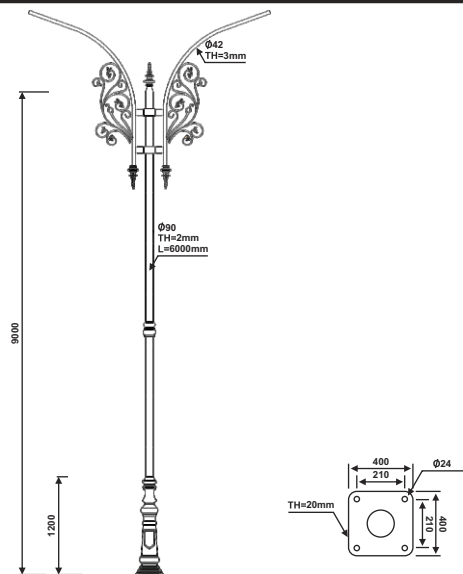

نقشه فنی ارتفاع ۶ متر

نقشه فنی ارتفاع ۳ متر

پایه چراغ خیابانی یک طرفه مدل مارال

پایه چراغ خیابانی دو طرفه مدل مارال

نقشه فنی ارتفاع ۹ متر

نقشه فنی ارتفاع ۶ متر

نقشه فنی ارتفاع ۳ متر

نقشه فنی ارتفاع ۹ متر

نقشه فنی ارتفاع ۶ متر

نقشه فنی ارتفاع ۳ متر

پایه چراغ خیابانی دو طرفه مدل مارال نامتقارن

پایه چراغ خیابانی دو طرفه مدل مارال

۵۹

نقشه فنی ارتفاع ۹ متر

نقشه فنی ارتفاع ۶ متر

نقشه فنی ارتفاع ۳ متر

نقشه فنی ارتفاع ۹ متر

نقشه فنی ارتفاع ۶ متر

نقشه فنی ارتفاع ۳ متر

پایه چراغ خیابانی دو طرفه مدل مارال

پایه چراغ خیابانی دو طرفه مدل مارال

نقشه فنی ارتفاع ۹ متر

نقشه فنی ارتفاع ۶ متر

نقشه فنی ارتفاع ۳ متر

نقشه فنی ارتفاع ۹ متر

نقشه فنی ارتفاع ۶ متر

نقشه فنی ارتفاع ۳ متر

پایه چراغ خیابانی یک طرفه مدل برلین

پایه چراغ خیابانی دو طرفه مدل برلین

۶۳

نقشه فنی ارتفاع ۹ متر

نقشه فنی ارتفاع ۶ متر