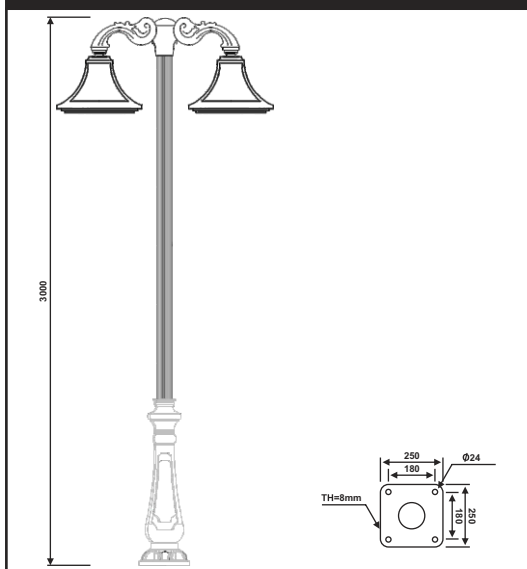

نقشه فنی ارتفاع ۹ متر

نقشه فنی ارتفاع ۶ متر

نقشه فنی ارتفاع ۳ متر

پایه چراغ خیابانی یک طرفه مدل برلین

پایه چراغ خیابانی دو طرفه مدل برلین

۶۳

نقشه فنی ارتفاع ۹ متر

نقشه فنی ارتفاع ۶ متر

نقشه فنی ارتفاع ۳ متر

نقشه فنی ارتفاع ۹ متر

نقشه فنی ارتفاع ۶ متر

نقشه فنی ارتفاع ۳ متر

پایه چراغ خیابانی دو طرفه مدل سیما

پایه چراغ خیابانی یک طرفه مدل زاگرس

۶۵

نقشه فنی ارتفاع ۹ متر

نقشه فنی ارتفاع ۶ متر

نقشه فنی ارتفاع ۳ متر

نقشه فنی ارتفاع ۹ متر

نقشه فنی ارتفاع ۶ متر

نقشه فنی ارتفاع ۳ متر

پایه چراغ خیابانی دو طرفه مدل زاگرس

پایه چراغ خیابانی دو طرفه مدل زاگرس

۶۷

نقشه فنی ارتفاع ۹ متر

نقشه فنی ارتفاع ۶ متر

نقشه فنی ارتفاع ۳ متر

نقشه فنی ارتفاع ۹ متر

نقشه فنی ارتفاع ۶ متر

نقشه فنی ارتفاع ۳ متر

پایه چراغ خیابانی دو طرفه مدل زاگرس

پایه چراغ خیابانی یک طرفه مدل زاگرس