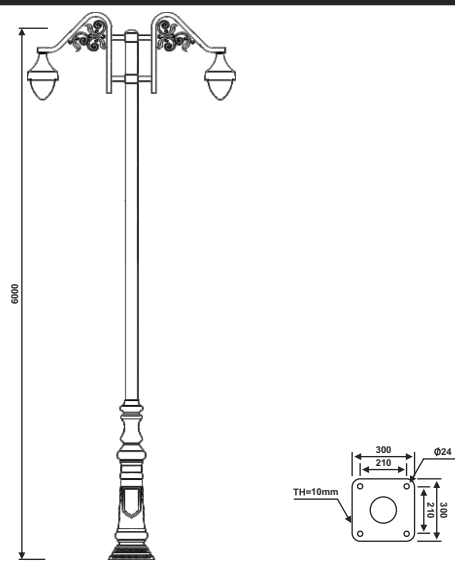

« سفارش طرح اختصاصی پذیرفته می‌شود »

پایه چراغ خیابانی یک طرفه مدل عابد

نقشه فنی ارتفاع ۹ متر

نقشه فنی ارتفاع ۶ متر

نقشه فنی ارتفاع ۳ متر

نقشه فنی ارتفاع ۹ متر

نقشه فنی ارتفاع ۶ متر

نقشه فنی ارتفاع ۳ متر

نقشه فنی ارتفاع ۶ متر

نقشه فنی ارتفاع ۳ متر

پایه چراغ خیابانی دو طرفه مدل خلیج فارس

پایه چراغ خیابانی دو طرفه مدل خلیج فارس

نقشه فنی ارتفاع ۹ متر

نقشه فنی ارتفاع ۶ متر

نقشه فنی ارتفاع ۳ متر

نقشه فنی ارتفاع ۹ متر

نقشه فنی ارتفاع ۶ متر

نقشه فنی ارتفاع ۳ متر

پایه چراغ خیابانی یک طرفه مدل مارال

پایه چراغ خیابانی دو طرفه مدل مارال

نقشه فنی ارتفاع ۹ متر

نقشه فنی ارتفاع ۶ متر

نقشه فنی ارتفاع ۳ متر

نقشه فنی ارتفاع ۹ متر

نقشه فنی ارتفاع ۶ متر

نقشه فنی ارتفاع ۳ متر

پایه چراغ خیابانی دو طرفه مدل مارال نامتقارن

پایه چراغ خیابانی دو طرفه مدل مارال

۵۹

نقشه فنی ارتفاع ۹ متر

نقشه فنی ارتفاع ۶ متر

نقشه فنی ارتفاع ۳ متر