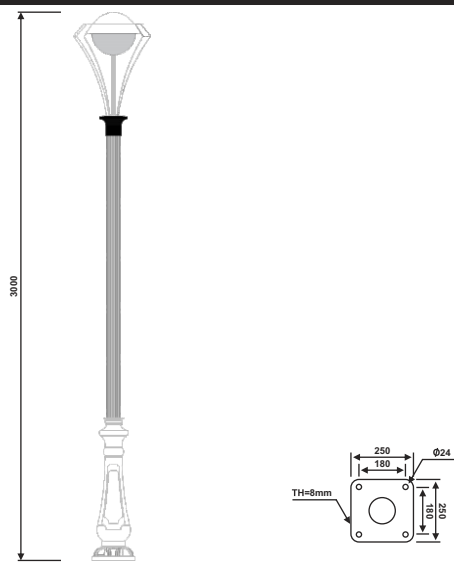

نقشه فنی ارتفاع ۹ متر

نقشه فنی ارتفاع ۶ متر

نقشه فنی ارتفاع ۳ متر

پایه چراغ خیابانی یک طرفه مدل برلین

پایه چراغ خیابانی دو طرفه مدل برلین

۶۳

نقشه فنی ارتفاع ۹ متر

نقشه فنی ارتفاع ۶ متر

نقشه فنی ارتفاع ۳ متر

نقشه فنی ارتفاع ۹ متر

نقشه فنی ارتفاع ۶ متر

نقشه فنی ارتفاع ۳ متر

پایه چراغ خیابانی دو طرفه مدل سیما

پایه چراغ خیابانی یک طرفه مدل زاگرس

۶۵

نقشه فنی ارتفاع ۹ متر

نقشه فنی ارتفاع ۶ متر

نقشه فنی ارتفاع ۳ متر

نقشه فنی ارتفاع ۹ متر

نقشه فنی ارتفاع ۶ متر

نقشه فنی ارتفاع ۳ متر

پایه چراغ خیابانی دو طرفه مدل زاگرس

پایه چراغ خیابانی دو طرفه مدل زاگرس

۶۷

نقشه فنی ارتفاع ۹ متر

نقشه فنی ارتفاع ۶ متر

نقشه فنی ارتفاع ۳ متر

نقشه فنی ارتفاع ۹ متر

نقشه فنی ارتفاع ۶ متر

نقشه فنی ارتفاع ۳ متر

پایه چراغ خیابانی دو طرفه مدل زاگرس

پایه چراغ خیابانی یک طرفه مدل زاگرس