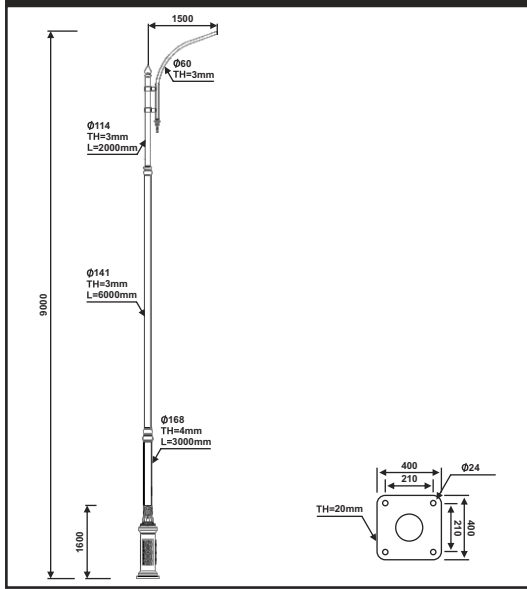

نقشه فنی ارتفاع ۹ متر