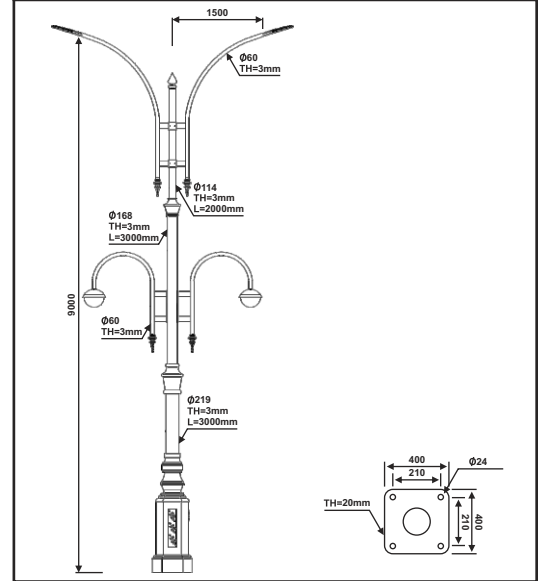

نقشه فنی ارتفاع ۹ متر

نقشه فنی ارتفاع ۶ متر

نقشه فنی ارتفاع ۳ متر

پایه چراغ پارکی خیابانی دو طرفه مدل شهسوار

پایه چراغ پارکی خیابانی چهار طرفه مدل شهسوار

نقشه فنی ارتفاع ۹ متر

نقشه فنی ارتفاع ۶ متر

نقشه فنی ارتفاع ۳ متر

نقشه فنی ارتفاع ۹ متر

نقشه فنی ارتفاع ۶ متر

نقشه فنی ارتفاع ۳ متر

پایه چراغ خیابانی یک طرفه مدل گهر ۲

پایه چراغ خیابانی دو طرفه مدل گهر ۲

نقشه فنی ارتفاع ۹ متر

نقشه فنی ارتفاع ۶ متر

نقشه فنی ارتفاع ۳ متر