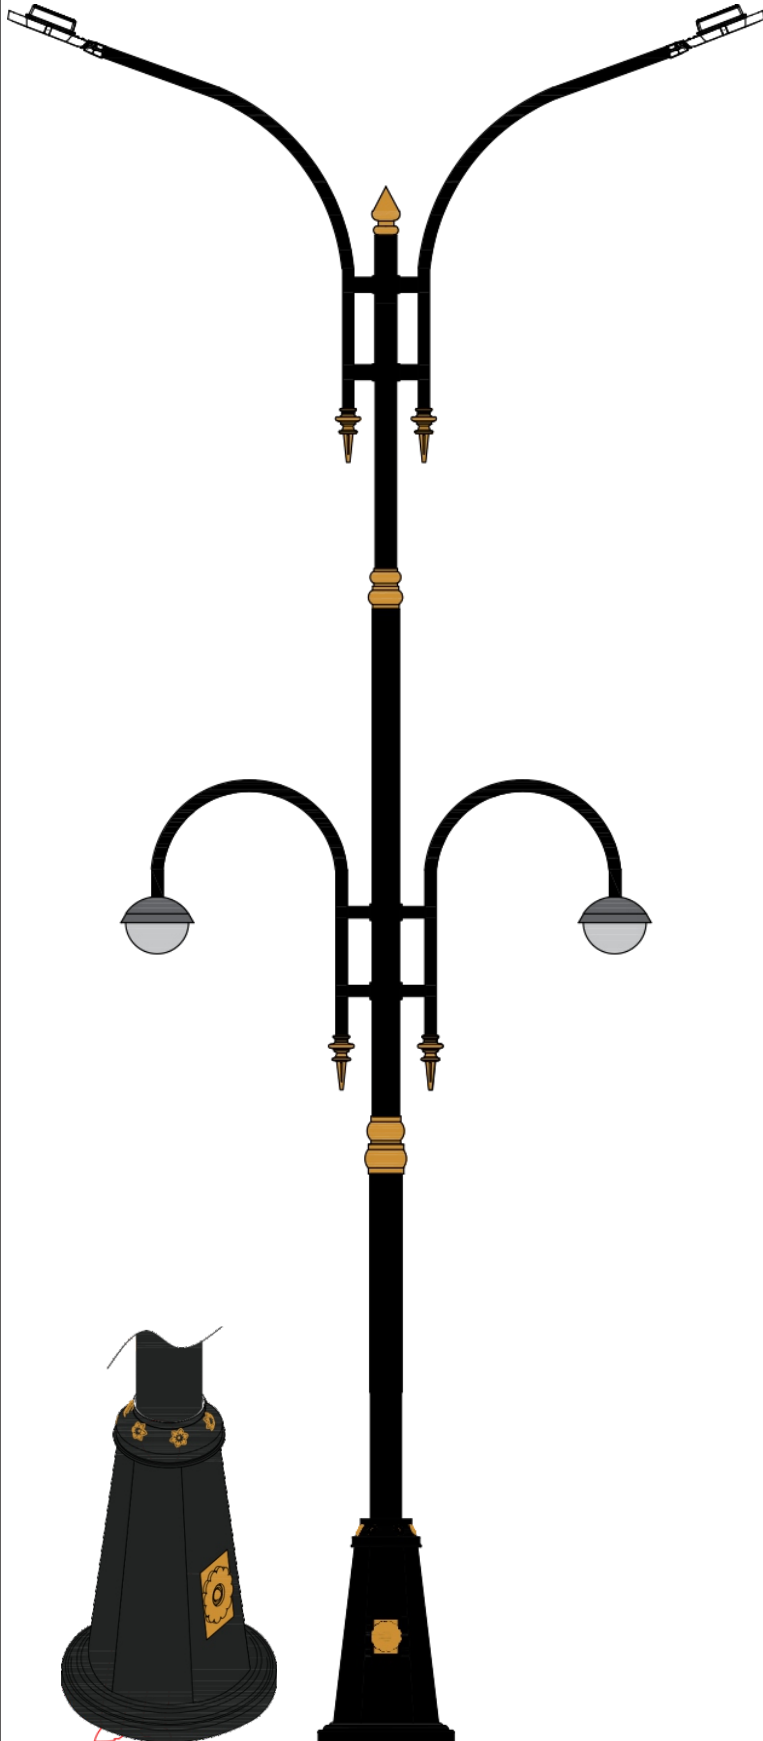

« سفارش طرح اختصاصی پذیرفته می‌شود »

پایه چراغ خیابانی یک طرفه مدل عابد

نقشه فنی ارتفاع ۹ متر

نقشه فنی ارتفاع ۶ متر

نقشه فنی ارتفاع ۳ متر

نقشه فنی ارتفاع ۹ متر

نقشه فنی ارتفاع ۶ متر

نقشه فنی ارتفاع ۳ متر

پایه چراغ خیابانی دو طرفه مدل عابد

پایه چراغ پارکی خیابانی دو طرفه مدل عابد

۳

نقشه فنی ارتفاع ۹ متر

نقشه فنی ارتفاع ۶ متر

نقشه فنی ارتفاع ۳ متر

نقشه فنی ارتفاع ۹ متر

نقشه فنی ارتفاع ۶ متر

پایه چراغ خیابانی دو طرفه مدل شهنام

۴۷

نقشه فنی ارتفاع ۹ متر

نقشه فنی ارتفاع ۶ متر

نقشه فنی ارتفاع ۳ متر

نقشه فنی ارتفاع ۹ متر

نقشه فنی ارتفاع ۶ متر

نقشه فنی ارتفاع ۳ متر

پایه چراغ خیابانی دو طرفه مدل شهنام

پایه چراغ خیابانی دو طرفه مدل شهنام

۴۹

نقشه فنی ارتفاع ۹ متر

نقشه فنی ارتفاع ۶ متر

نقشه فنی ارتفاع ۳ متر

نقشه فنی ارتفاع ۹ متر

نقشه فنی ارتفاع ۶ متر