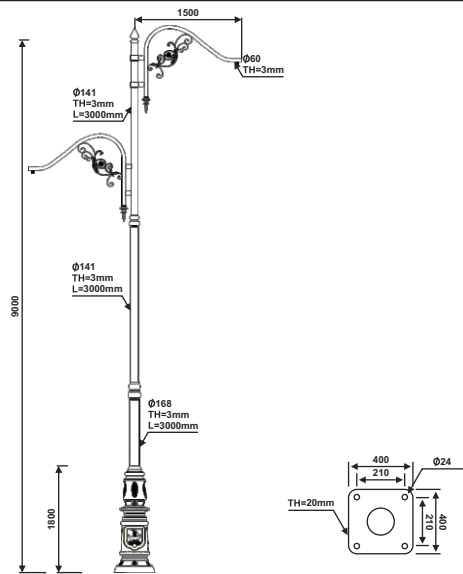

نقشه فنی ارتفاع ۶ متر

نقشه فنی ارتفاع ۳ متر

پایه چراغ خیابانی دو طرفه مدل خلیج فارس

پایه چراغ خیابانی دو طرفه مدل خلیج فارس

نقشه فنی ارتفاع ۹ متر

نقشه فنی ارتفاع ۶ متر

نقشه فنی ارتفاع ۳ متر

نقشه فنی ارتفاع ۹ متر

نقشه فنی ارتفاع ۶ متر

نقشه فنی ارتفاع ۳ متر

پایه چراغ خیابانی یک طرفه مدل مارال

پایه چراغ خیابانی دو طرفه مدل مارال

نقشه فنی ارتفاع ۹ متر

نقشه فنی ارتفاع ۶ متر

نقشه فنی ارتفاع ۳ متر

نقشه فنی ارتفاع ۹ متر