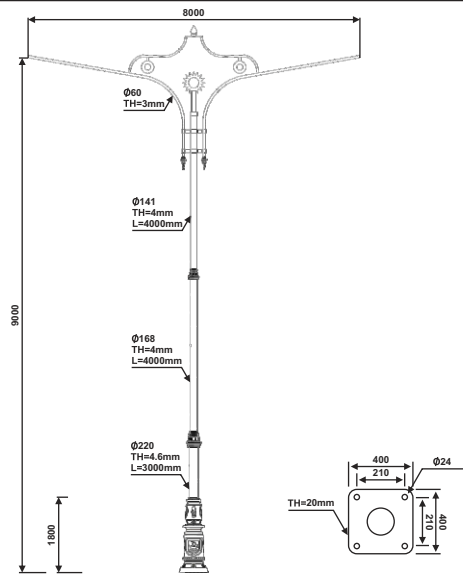

نقشه فنی ارتفاع ۳ متر

نقشه فنی ارتفاع ۹ متر

نقشه فنی ارتفاع ۶ متر

نقشه فنی ارتفاع ۳ متر

پایه چراغ خیابانی دو طرفه مدل نوروز

پایه چراغ خیابانی دو طرفه مدل نورا

۲۵

نقشه فنی ارتفاع ۹ متر

نقشه فنی ارتفاع ۶ متر

نقشه فنی ارتفاع ۳ متر

نقشه فنی ارتفاع ۹ متر

نقشه فنی ارتفاع ۶ متر

نقشه فنی ارتفاع ۳ متر

پایه چراغ پارکی خیابانی دو طرفه مدل سبحان

پایه چراغ خیابانی دو طرفه مدل هرمز

۲۷