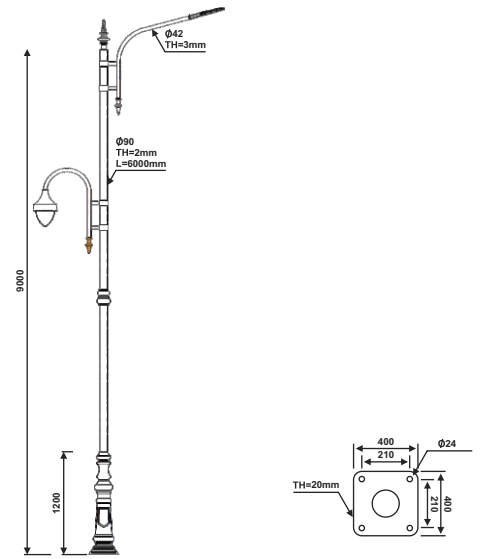

« سفارش طرح اختصاصی پذیرفته می‌شود »

پایه چراغ خیابانی یک طرفه مدل عابد

نقشه فنی ارتفاع ۹ متر

نقشه فنی ارتفاع ۶ متر

نقشه فنی ارتفاع ۳ متر

نقشه فنی ارتفاع ۹ متر

نقشه فنی ارتفاع ۶ متر

نقشه فنی ارتفاع ۳ متر

پایه چراغ خیابانی دو طرفه مدل عابد

پایه چراغ پارکی خیابانی دو طرفه مدل عابد

۳

نقشه فنی ارتفاع ۹ متر

نقشه فنی ارتفاع ۶ متر

نقشه فنی ارتفاع ۳ متر

نقشه فنی ارتفاع ۹ متر

نقشه فنی ارتفاع ۶ متر

نقشه فنی ارتفاع ۳ متر

پایه چراغ پارکی خیابانی چهار طرفه مدل عابد

پایه چراغ خیابانی دو طرفه مدل مارال

۵

نقشه فنی ارتفاع ۹ متر

نقشه فنی ارتفاع ۶ متر

نقشه فنی ارتفاع ۳ متر

نقشه فنی ارتفاع ۹ متر

نقشه فنی ارتفاع ۶ متر

نقشه فنی ارتفاع ۳ متر

پایه چراغ خیابانی یک طرفه مدل شهسوار

پایه چراغ خیابانی دو طرفه مدل شهسوار

۷

نقشه فنی ارتفاع ۹ متر

نقشه فنی ارتفاع ۶ متر

نقشه فنی ارتفاع ۳ متر