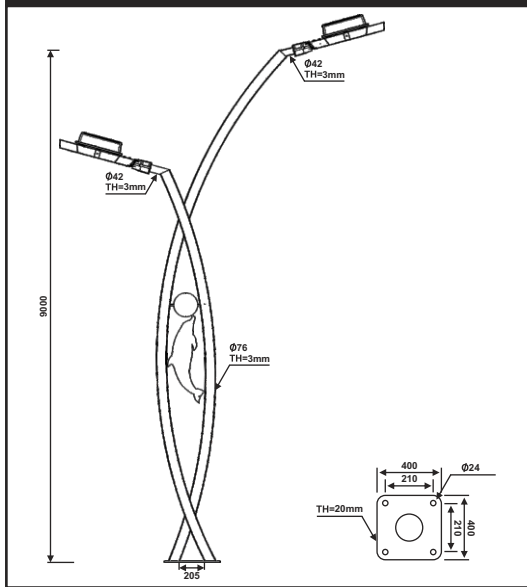

نقشه فنی ارتفاع ۶ متر

نقشه فنی ارتفاع ۳ متر

نقشه فنی ارتفاع ۹ متر

نقشه فنی ارتفاع ۶ متر

نقشه فنی ارتفاع ۳ متر

پایه چراغ پارکی خیابانی دو طرفه مدل سبحان

پایه چراغ خیابانی دو طرفه مدل هرمز

۲۷

نقشه فنی ارتفاع ۹ متر

نقشه فنی ارتفاع ۶ متر

نقشه فنی ارتفاع ۳ متر

نقشه فنی ارتفاع ۹ متر

نقشه فنی ارتفاع ۶ متر

نقشه فنی ارتفاع ۳ متر

پایه چراغ پارکی خیابانی دو طرفه مدل ثمین

پایه چراغ خیابانی یک طرفه مدل سیراف

نقشه فنی ارتفاع ۹ متر

نقشه فنی ارتفاع ۶ متر

نقشه فنی ارتفاع ۳ متر

نقشه فنی ارتفاع ۹ متر

نقشه فنی ارتفاع ۶ متر

نقشه فنی ارتفاع ۳ متر

پایه پرچم

پایه چراغ خیابانی دو طرفه مدل بصره