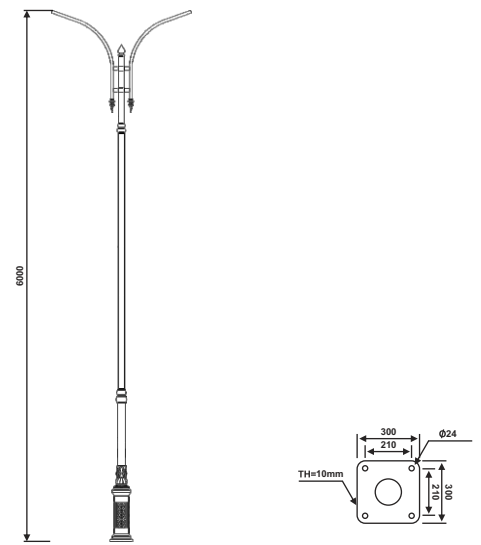

نقشه فنی ارتفاع ۹ متر

نقشه فنی ارتفاع ۶ متر

نقشه فنی ارتفاع ۳ متر

پایه چراغ آویز دو طرفه مدل هخامنش

پایه چراغ آویز دو طرفه مدل هخامنش نامتقارن

۴۱

نقشه فنی ارتفاع ۹ متر

نقشه فنی ارتفاع ۶ متر

نقشه فنی ارتفاع ۳ متر

نقشه فنی ارتفاع ۹ متر

نقشه فنی ارتفاع ۶ متر

نقشه فنی ارتفاع ۳ متر

پایه چراغ خیابانی دو طرفه مدل تاوا

پایه چراغ خیابانی دو طرفه مدل نراق

۴۳

نقشه فنی ارتفاع ۹ متر

نقشه فنی ارتفاع ۶ متر

نقشه فنی ارتفاع ۳ متر

نقشه فنی ارتفاع ۹ متر

نقشه فنی ارتفاع ۶ متر

نقشه فنی ارتفاع ۳ متر

پایه چراغ خیابانی یک طرفه مدل نراق

پایه چراغ خیابانی دو طرفه مدل سورنا

۴۵