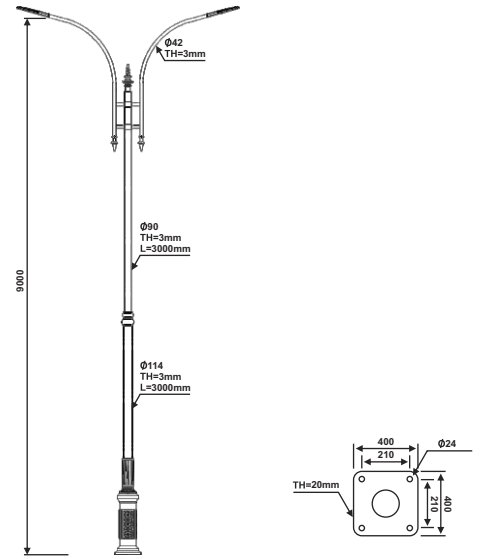

نقشه فنی ارتفاع ۹ متر

نقشه فنی ارتفاع ۶ متر

نقشه فنی ارتفاع ۳ متر

پایه چراغ خیابانی یک طرفه مدل گهر ۲

پایه چراغ خیابانی دو طرفه مدل گهر ۲

نقشه فنی ارتفاع ۹ متر

نقشه فنی ارتفاع ۶ متر

نقشه فنی ارتفاع ۳ متر