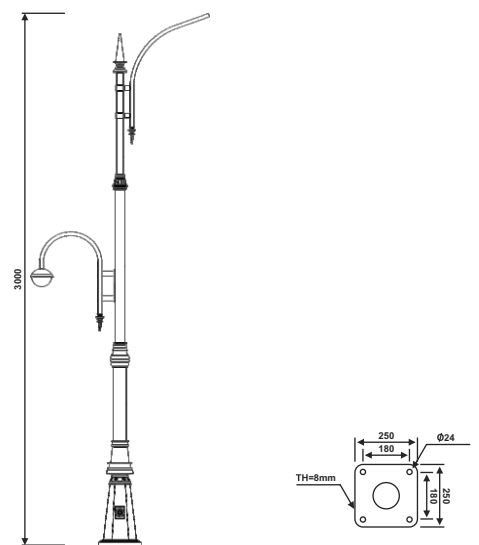

« سفارش طرح اختصاصی پذیرفته می‌شود »

پایه چراغ خیابانی یک طرفه مدل عابد

نقشه فنی ارتفاع ۹ متر

نقشه فنی ارتفاع ۶ متر

نقشه فنی ارتفاع ۳ متر

نقشه فنی ارتفاع ۹ متر

نقشه فنی ارتفاع ۶ متر

نقشه فنی ارتفاع ۳ متر

پایه چراغ خیابانی دو طرفه مدل عابد

پایه چراغ پارکی خیابانی دو طرفه مدل عابد

۳

نقشه فنی ارتفاع ۹ متر

نقشه فنی ارتفاع ۶ متر

نقشه فنی ارتفاع ۳ متر

نقشه فنی ارتفاع ۹ متر

نقشه فنی ارتفاع ۶ متر

نقشه فنی ارتفاع ۳ متر

پایه چراغ پارکی خیابانی چهار طرفه مدل عابد

پایه چراغ خیابانی دو طرفه مدل مارال

۵

نقشه فنی ارتفاع ۹ متر

نقشه فنی ارتفاع ۶ متر

نقشه فنی ارتفاع ۳ متر

نقشه فنی ارتفاع ۹ متر