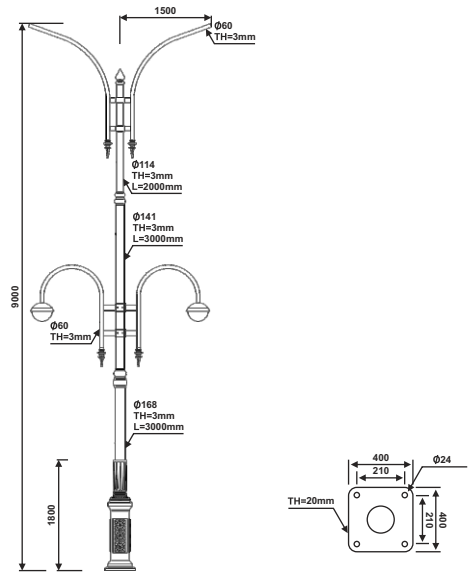

نقشه فنی ارتفاع ۳ متر

نقشه فنی ارتفاع ۹ متر

نقشه فنی ارتفاع ۶ متر

نقشه فنی ارتفاع ۳ متر

پایه چراغ خیابانی یک طرفه مدل گهر ۴

پایه چراغ خیابانی دو طرفه مدل گهر ۴

نقشه فنی ارتفاع ۹ متر

نقشه فنی ارتفاع ۶ متر

نقشه فنی ارتفاع ۳ متر

نقشه فنی ارتفاع ۹ متر

نقشه فنی ارتفاع ۶ متر

نقشه فنی ارتفاع ۳ متر

پایه چراغ پارکی خیابانی دو طرفه مدل گهر ۴

پایه چراغ پارکی خیابانی چهار طرفه مدل گهر ۴

نقشه فنی ارتفاع ۹ متر

نقشه فنی ارتفاع ۶ متر

نقشه فنی ارتفاع ۳ متر

نقشه فنی ارتفاع ۹ متر

نقشه فنی ارتفاع ۶ متر

نقشه فنی ارتفاع ۳ متر

پایه چراغ خیابانی دو طرفه مدل سپیده

پایه چراغ خیابانی دو طرفه مدل هرمز

نقشه فنی ارتفاع ۹ متر

نقشه فنی ارتفاع ۶ متر