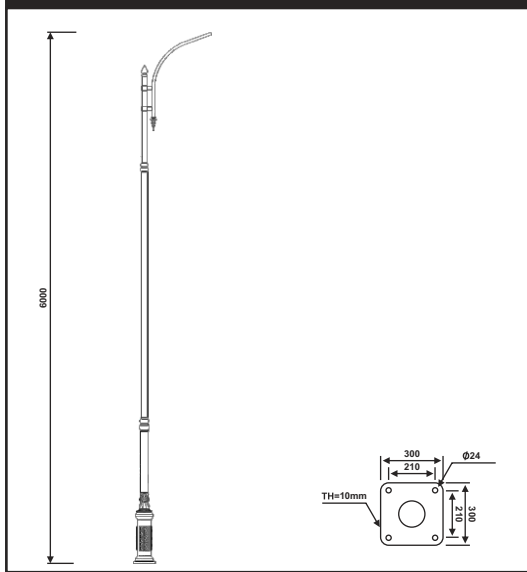

نقشه فنی ارتفاع ۹ متر

نقشه فنی ارتفاع ۶ متر

نقشه فنی ارتفاع ۳ متر

پایه چراغ آویز دو طرفه مدل هخامنش

پایه چراغ آویز دو طرفه مدل هخامنش نامتقارن

۴۱

نقشه فنی ارتفاع ۹ متر

نقشه فنی ارتفاع ۶ متر

نقشه فنی ارتفاع ۳ متر

نقشه فنی ارتفاع ۹ متر

نقشه فنی ارتفاع ۶ متر

نقشه فنی ارتفاع ۳ متر

پایه چراغ خیابانی دو طرفه مدل تاوا

پایه چراغ خیابانی دو طرفه مدل نراق

۴۳

نقشه فنی ارتفاع ۹ متر

نقشه فنی ارتفاع ۶ متر

نقشه فنی ارتفاع ۳ متر

نقشه فنی ارتفاع ۹ متر

نقشه فنی ارتفاع ۶ متر

نقشه فنی ارتفاع ۳ متر

پایه چراغ خیابانی یک طرفه مدل نراق

پایه چراغ خیابانی دو طرفه مدل سورنا

۴۵

نقشه فنی ارتفاع ۹ متر

نقشه فنی ارتفاع ۶ متر

نقشه فنی ارتفاع ۳ متر

نقشه فنی ارتفاع ۹ متر

نقشه فنی ارتفاع ۶ متر

نقشه فنی ارتفاع ۳ متر

پایه چراغ خیابانی یک طرفه مدل شهنام

۴۶