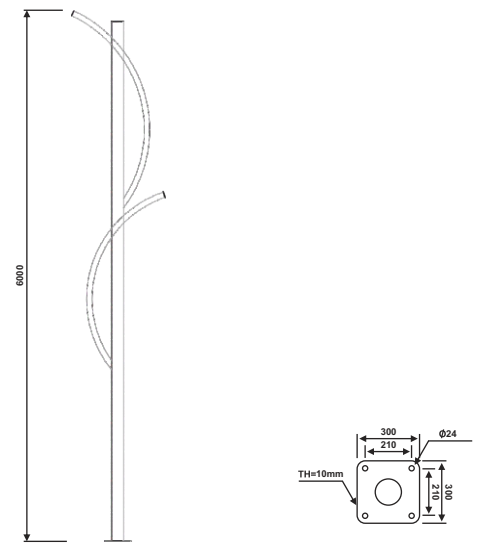

پایه چراغ خیابانی دو طرفه مدل کارون ۲

نقشه فنی ارتفاع ۹ متر

نقشه فنی ارتفاع ۶ متر

نقشه فنی ارتفاع ۳ متر

نقشه فنی ارتفاع ۹ متر

نقشه فنی ارتفاع ۶ متر

نقشه فنی ارتفاع ۳ متر

پایه چراغ خیابانی دو طرفه مدل رامش

نقشه فنی ارتفاع ۳ متر

پایه چراغ خیابانی دو طرفه مدل کوثر

پایه چراغ خیابانی دو طرفه مدل پروانه

۳۷

نقشه فنی ارتفاع ۹ متر

نقشه فنی ارتفاع ۶ متر

نقشه فنی ارتفاع ۳ متر

نقشه فنی ارتفاع ۹ متر

نقشه فنی ارتفاع ۶ متر

نقشه فنی ارتفاع ۳ متر

پایه چراغ پارکی دو طرفه مدل هخامنش

پایه چراغ پارکی دو طرفه مدل هخامنش

۳۹

نقشه فنی ارتفاع ۹ متر

نقشه فنی ارتفاع ۶ متر

نقشه فنی ارتفاع ۳ متر

نقشه فنی ارتفاع ۹ متر

نقشه فنی ارتفاع ۶ متر

نقشه فنی ارتفاع ۳ متر

پایه چراغ آویز دو طرفه مدل هخامنش

پایه چراغ آویز دو طرفه مدل هخامنش نامتقارن

۴۱

نقشه فنی ارتفاع ۹ متر

نقشه فنی ارتفاع ۶ متر