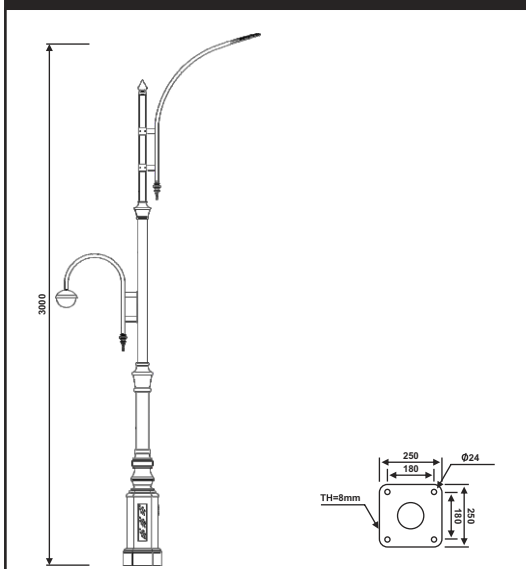

نقشه فنی ارتفاع ۳ متر