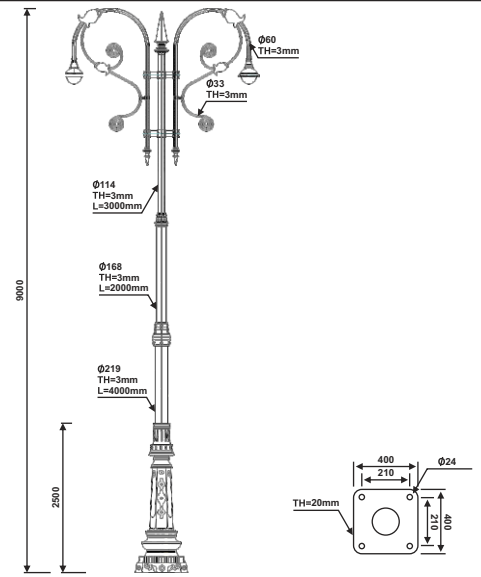

نقشه فنی ارتفاع ۳ متر

نقشه فنی ارتفاع ۹ متر

نقشه فنی ارتفاع ۶ متر

نقشه فنی ارتفاع ۳ متر

پایه چراغ خیابانی دو طرفه مدل نوروز

پایه چراغ خیابانی دو طرفه مدل نورا

۲۵

نقشه فنی ارتفاع ۹ متر

نقشه فنی ارتفاع ۶ متر

نقشه فنی ارتفاع ۳ متر

نقشه فنی ارتفاع ۹ متر

نقشه فنی ارتفاع ۶ متر

نقشه فنی ارتفاع ۳ متر

پایه چراغ پارکی خیابانی دو طرفه مدل سبحان

پایه چراغ خیابانی دو طرفه مدل هرمز

۲۷

نقشه فنی ارتفاع ۹ متر

نقشه فنی ارتفاع ۶ متر

نقشه فنی ارتفاع ۳ متر

نقشه فنی ارتفاع ۹ متر

نقشه فنی ارتفاع ۶ متر

نقشه فنی ارتفاع ۳ متر

پایه چراغ پارکی خیابانی دو طرفه مدل ثمین

پایه چراغ خیابانی یک طرفه مدل سیراف