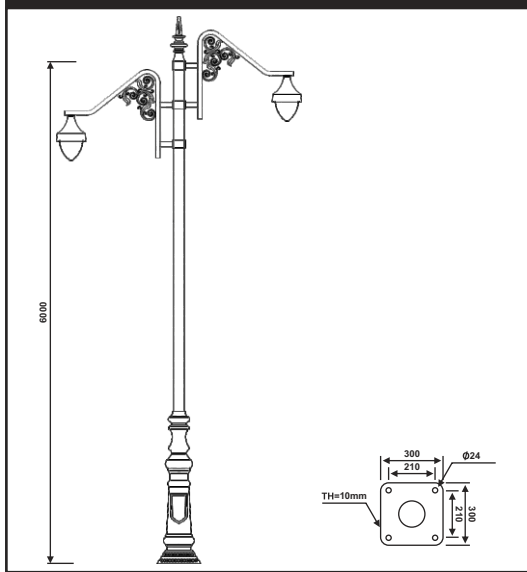

« سفارش طرح اختصاصی پذیرفته می‌شود »

پایه چراغ خیابانی یک طرفه مدل عابد

نقشه فنی ارتفاع ۹ متر

نقشه فنی ارتفاع ۶ متر

نقشه فنی ارتفاع ۳ متر

نقشه فنی ارتفاع ۹ متر

نقشه فنی ارتفاع ۶ متر

نقشه فنی ارتفاع ۳ متر

نقشه فنی ارتفاع ۶ متر

نقشه فنی ارتفاع ۳ متر

پایه چراغ خیابانی دو طرفه مدل خلیج فارس

پایه چراغ خیابانی دو طرفه مدل خلیج فارس

نقشه فنی ارتفاع ۹ متر

نقشه فنی ارتفاع ۶ متر

نقشه فنی ارتفاع ۳ متر

نقشه فنی ارتفاع ۹ متر

نقشه فنی ارتفاع ۶ متر

نقشه فنی ارتفاع ۳ متر

پایه چراغ خیابانی یک طرفه مدل مارال

پایه چراغ خیابانی دو طرفه مدل مارال

نقشه فنی ارتفاع ۹ متر

نقشه فنی ارتفاع ۶ متر

نقشه فنی ارتفاع ۳ متر

نقشه فنی ارتفاع ۹ متر

نقشه فنی ارتفاع ۶ متر

نقشه فنی ارتفاع ۳ متر

پایه چراغ خیابانی دو طرفه مدل مارال نامتقارن

پایه چراغ خیابانی دو طرفه مدل مارال

۵۹

نقشه فنی ارتفاع ۹ متر

نقشه فنی ارتفاع ۶ متر

نقشه فنی ارتفاع ۳ متر