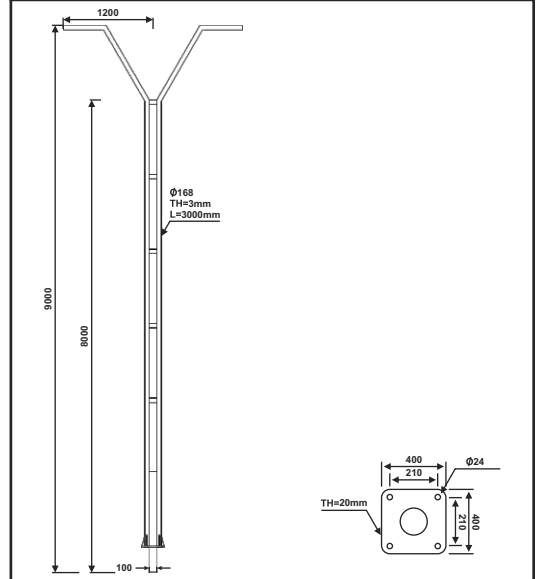

نقشه فنی ارتفاع ۹ متر

نقشه فنی ارتفاع ۶ متر

نقشه فنی ارتفاع ۳ متر

پایه چراغ آویز دو طرفه مدل هخامنش

پایه چراغ آویز دو طرفه مدل هخامنش نامتقارن

۴۱

نقشه فنی ارتفاع ۹ متر

نقشه فنی ارتفاع ۶ متر

نقشه فنی ارتفاع ۳ متر

نقشه فنی ارتفاع ۹ متر

نقشه فنی ارتفاع ۶ متر

نقشه فنی ارتفاع ۳ متر

پایه چراغ خیابانی دو طرفه مدل تاوا

پایه چراغ خیابانی دو طرفه مدل نراق

۴۳

نقشه فنی ارتفاع ۹ متر

نقشه فنی ارتفاع ۶ متر

نقشه فنی ارتفاع ۳ متر

نقشه فنی ارتفاع ۹ متر

نقشه فنی ارتفاع ۶ متر

نقشه فنی ارتفاع ۳ متر

پایه چراغ خیابانی یک طرفه مدل نراق

پایه چراغ خیابانی دو طرفه مدل سورنا

۴۵

نقشه فنی ارتفاع ۹ متر

نقشه فنی ارتفاع ۶ متر

نقشه فنی ارتفاع ۳ متر

نقشه فنی ارتفاع ۹ متر

نقشه فنی ارتفاع ۶ متر

نقشه فنی ارتفاع ۳ متر

پایه چراغ خیابانی یک طرفه مدل شهنام

۴۶