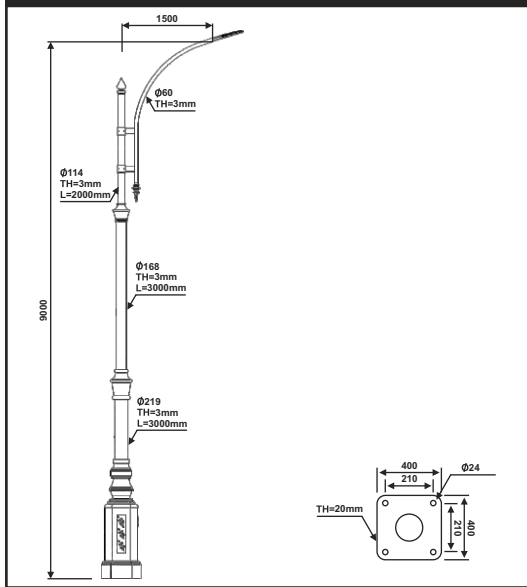

نقشه فنی ارتفاع ۳ متر

پایه چراغ پارکی خیابانی چهار طرفه مدل عابد

پایه چراغ خیابانی دو طرفه مدل مارال

۵

نقشه فنی ارتفاع ۹ متر

نقشه فنی ارتفاع ۶ متر

نقشه فنی ارتفاع ۳ متر

نقشه فنی ارتفاع ۹ متر