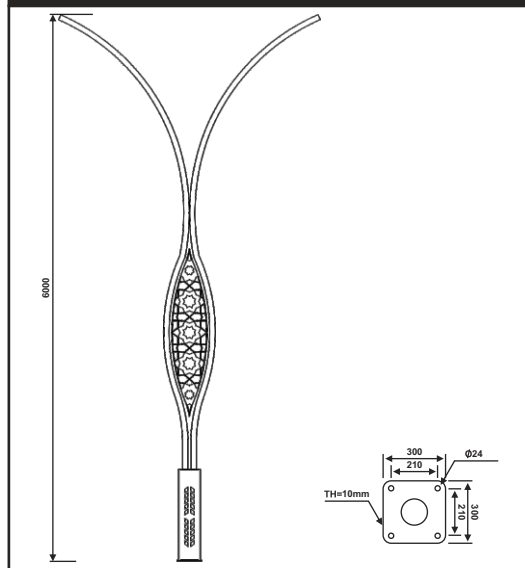

نقشه فنی ارتفاع ۳ متر

نقشه فنی ارتفاع ۹ متر

نقشه فنی ارتفاع ۶ متر

نقشه فنی ارتفاع ۳ متر

پایه چراغ پارکی خیابانی دو طرفه مدل ترمه

پایه چراغ خیابانی دو طرفه مدل ترمه

نقشه فنی ارتفاع ۹ متر

نقشه فنی ارتفاع ۶ متر

نقشه فنی ارتفاع ۳ متر

نقشه فنی ارتفاع ۹ متر

نقشه فنی ارتفاع ۶ متر

نقشه فنی ارتفاع ۳ متر

پایه چراغ خیابانی دو طرفه مدل کیان

پایه چراغ پارکی خیابانی دو طرفه مدل شبنم

نقشه فنی ارتفاع ۹ متر

نقشه فنی ارتفاع ۶ متر

نقشه فنی ارتفاع ۳ متر

نقشه فنی ارتفاع ۹ متر

نقشه فنی ارتفاع ۶ متر

نقشه فنی ارتفاع ۳ متر

پایه چراغ خیابانی دو طرفه مدل نوروز

پایه چراغ خیابانی دو طرفه مدل نورا

۲۵

نقشه فنی ارتفاع ۹ متر