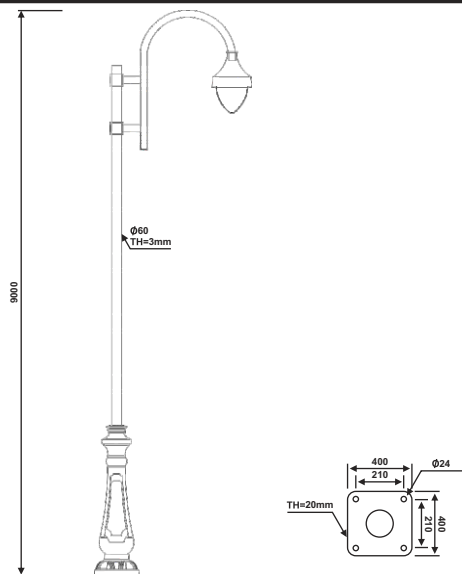

نقشه فنی ارتفاع ۳ متر

نقشه فنی ارتفاع ۹ متر

نقشه فنی ارتفاع ۶ متر

نقشه فنی ارتفاع ۳ متر

پایه چراغ خیابانی دو طرفه مدل سیما

پایه چراغ خیابانی یک طرفه مدل زاگرس

۶۵

نقشه فنی ارتفاع ۹ متر

نقشه فنی ارتفاع ۶ متر

نقشه فنی ارتفاع ۳ متر

نقشه فنی ارتفاع ۹ متر

نقشه فنی ارتفاع ۶ متر

نقشه فنی ارتفاع ۳ متر

پایه چراغ خیابانی دو طرفه مدل زاگرس

پایه چراغ خیابانی دو طرفه مدل زاگرس

۶۷

نقشه فنی ارتفاع ۹ متر

نقشه فنی ارتفاع ۶ متر

نقشه فنی ارتفاع ۳ متر

نقشه فنی ارتفاع ۹ متر

نقشه فنی ارتفاع ۶ متر

نقشه فنی ارتفاع ۳ متر

پایه چراغ خیابانی دو طرفه مدل زاگرس

پایه چراغ خیابانی یک طرفه مدل زاگرس

۶۹

نقشه فنی ارتفاع ۹ متر

نقشه فنی ارتفاع ۶ متر

نقشه فنی ارتفاع ۳ متر

نقشه فنی ارتفاع ۹ متر

نقشه فنی ارتفاع ۶ متر

نقشه فنی ارتفاع ۳ متر

پایه چراغ خیابانی دو طرفه مدل زاگرس