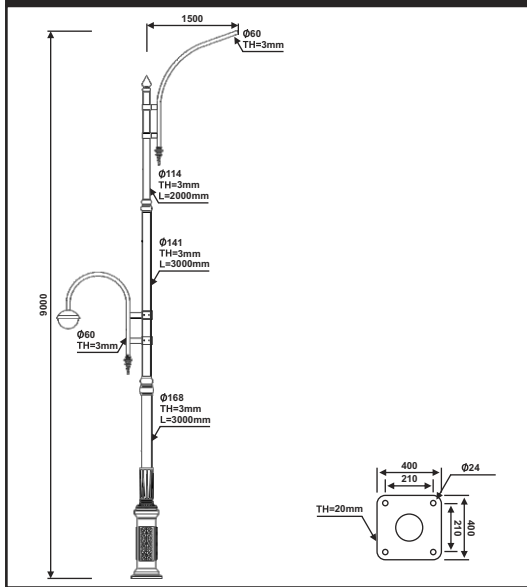

نقشه فنی ارتفاع ۹ متر