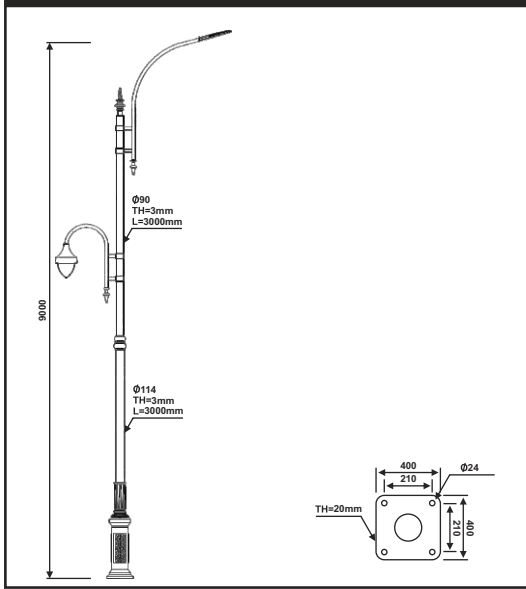

نقشه فنی ارتفاع ۹ متر