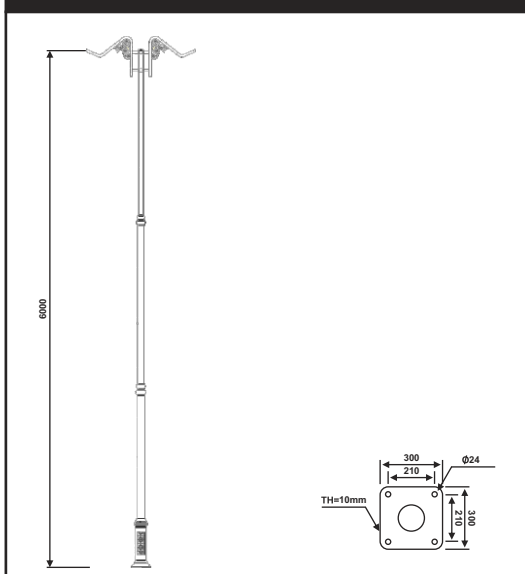

نقشه فنی ارتفاع ۹ متر

نقشه فنی ارتفاع ۶ متر

نقشه فنی ارتفاع ۳ متر

نقشه فنی ارتفاع ۹ متر

نقشه فنی ارتفاع ۶ متر

نقشه فنی ارتفاع ۳ متر

پایه پرچم

پایه چراغ خیابانی دو طرفه مدل بصره

Decorative Detail

نقشه فنی ارتفاع ۹ متر

نقشه فنی ارتفاع ۶ متر

نقشه فنی ارتفاع ۳ متر

نقشه فنی ارتفاع ۹ متر

نقشه فنی ارتفاع ۶ متر

نقشه فنی ارتفاع ۳ متر

پایه چراغ خیابانی دو طرفه مدل کارون ۱

پایه چراغ خیابانی دو طرفه مدل کارون ۲

نقشه فنی ارتفاع ۹ متر

نقشه فنی ارتفاع ۶ متر

نقشه فنی ارتفاع ۳ متر

نقشه فنی ارتفاع ۹ متر

نقشه فنی ارتفاع ۶ متر

نقشه فنی ارتفاع ۳ متر

پایه چراغ خیابانی دو طرفه مدل رامش