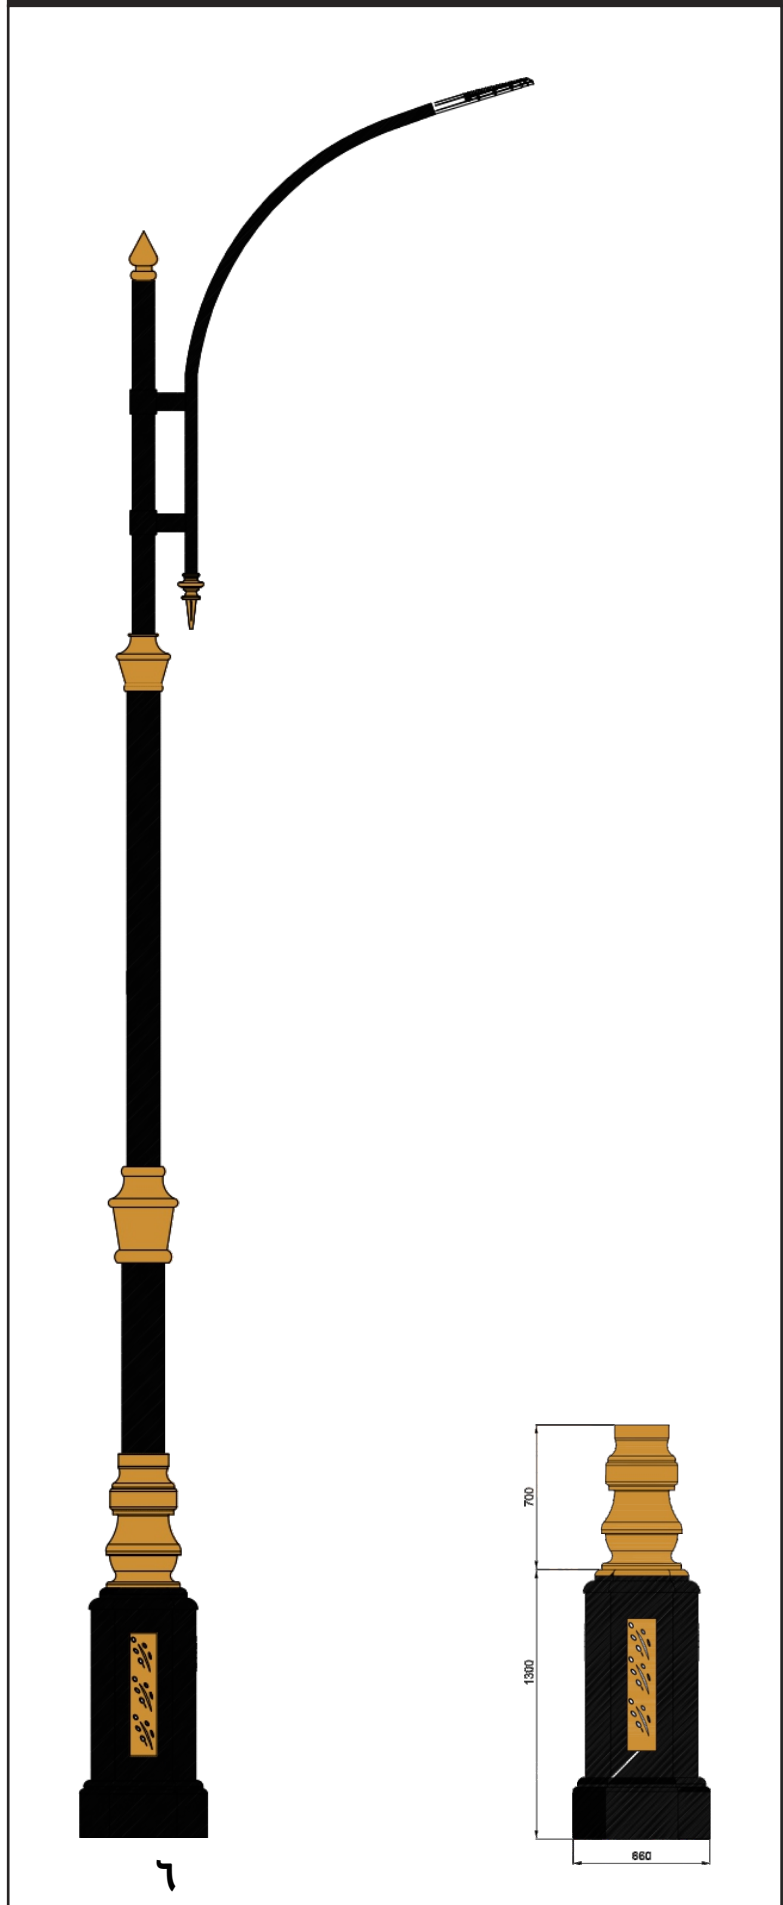

« سفارش طرح اختصاصی پذیرفته می‌شود »

پایه چراغ خیابانی یک طرفه مدل عابد

نقشه فنی ارتفاع ۹ متر

نقشه فنی ارتفاع ۶ متر

نقشه فنی ارتفاع ۳ متر

نقشه فنی ارتفاع ۹ متر

نقشه فنی ارتفاع ۶ متر

نقشه فنی ارتفاع ۳ متر

پایه چراغ خیابانی دو طرفه مدل عابد

پایه چراغ پارکی خیابانی دو طرفه مدل عابد

۳

نقشه فنی ارتفاع ۹ متر

نقشه فنی ارتفاع ۶ متر

نقشه فنی ارتفاع ۳ متر

نقشه فنی ارتفاع ۹ متر

نقشه فنی ارتفاع ۶ متر

نقشه فنی ارتفاع ۳ متر

پایه چراغ پارکی خیابانی چهار طرفه مدل عابد

پایه چراغ خیابانی دو طرفه مدل مارال

۵

نقشه فنی ارتفاع ۹ متر

نقشه فنی ارتفاع ۶ متر

نقشه فنی ارتفاع ۳ متر

نقشه فنی ارتفاع ۹ متر

نقشه فنی ارتفاع ۶ متر

نقشه فنی ارتفاع ۳ متر

پایه چراغ خیابانی یک طرفه مدل شهسوار

پایه چراغ خیابانی دو طرفه مدل شهسوار

۷

نقشه فنی ارتفاع ۹ متر

نقشه فنی ارتفاع ۶ متر

نقشه فنی ارتفاع ۳ متر