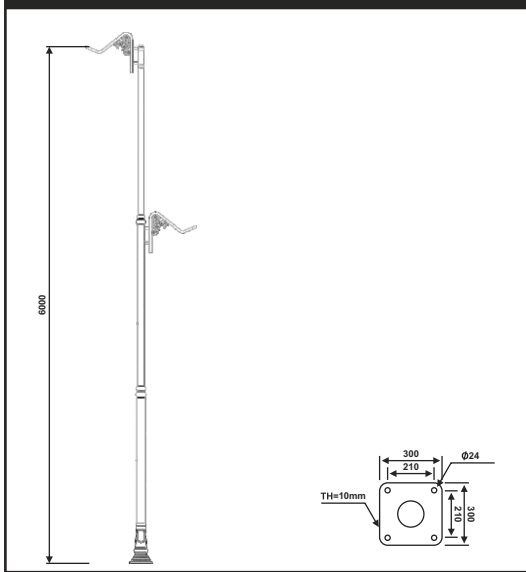

نقشه فنی ارتفاع ۹ متر

نقشه فنی ارتفاع ۶ متر

نقشه فنی ارتفاع ۳ متر

نقشه فنی ارتفاع ۹ متر

نقشه فنی ارتفاع ۶ متر

نقشه فنی ارتفاع ۳ متر

پایه پرچم

پایه چراغ خیابانی دو طرفه مدل بصره

Decorative Detail

نقشه فنی ارتفاع ۹ متر

نقشه فنی ارتفاع ۶ متر

نقشه فنی ارتفاع ۳ متر

نقشه فنی ارتفاع ۹ متر

نقشه فنی ارتفاع ۶ متر

نقشه فنی ارتفاع ۳ متر

پایه چراغ خیابانی دو طرفه مدل کارون ۱

پایه چراغ خیابانی دو طرفه مدل کارون ۲

نقشه فنی ارتفاع ۹ متر

نقشه فنی ارتفاع ۶ متر

نقشه فنی ارتفاع ۳ متر

نقشه فنی ارتفاع ۹ متر

نقشه فنی ارتفاع ۶ متر

نقشه فنی ارتفاع ۳ متر

پایه چراغ خیابانی دو طرفه مدل رامش