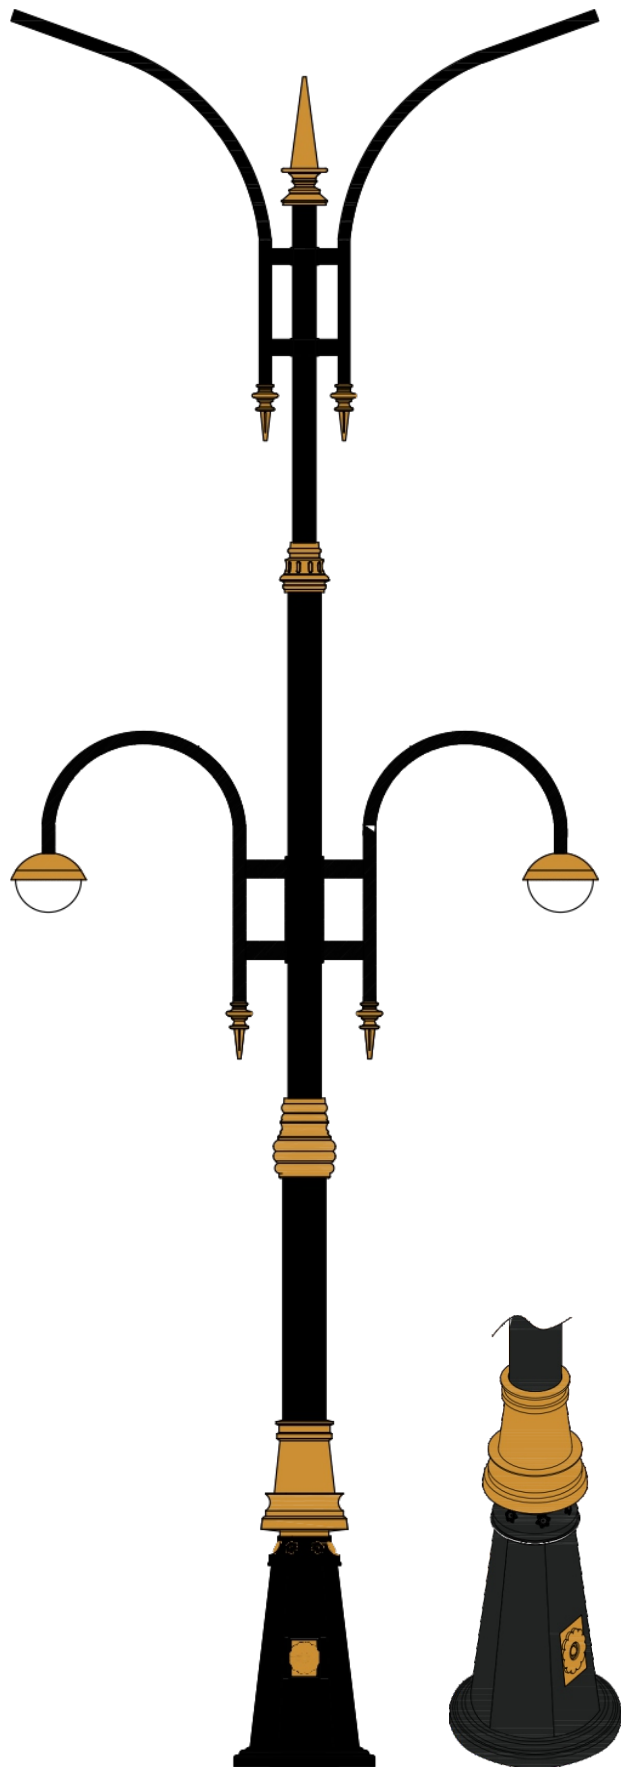

« سفارش طرح اختصاصی پذیرفته می‌شود »

پایه چراغ خیابانی یک طرفه مدل عابد

نقشه فنی ارتفاع ۹ متر

نقشه فنی ارتفاع ۶ متر

نقشه فنی ارتفاع ۳ متر

نقشه فنی ارتفاع ۹ متر

نقشه فنی ارتفاع ۶ متر

نقشه فنی ارتفاع ۳ متر

پایه چراغ خیابانی دو طرفه مدل عابد

پایه چراغ پارکی خیابانی دو طرفه مدل عابد

۳

نقشه فنی ارتفاع ۹ متر

نقشه فنی ارتفاع ۶ متر

نقشه فنی ارتفاع ۳ متر

نقشه فنی ارتفاع ۹ متر

نقشه فنی ارتفاع ۶ متر

نقشه فنی ارتفاع ۳ متر

پایه چراغ پارکی خیابانی چهار طرفه مدل عابد

پایه چراغ خیابانی دو طرفه مدل مارال

۵

نقشه فنی ارتفاع ۹ متر

نقشه فنی ارتفاع ۶ متر

نقشه فنی ارتفاع ۳ متر

نقشه فنی ارتفاع ۹ متر

نقشه فنی ارتفاع ۶ متر

نقشه فنی ارتفاع ۳ متر

پایه چراغ خیابانی یک طرفه مدل شهسوار

پایه چراغ خیابانی دو طرفه مدل شهسوار

۷

نقشه فنی ارتفاع ۹ متر

نقشه فنی ارتفاع ۶ متر

نقشه فنی ارتفاع ۳ متر