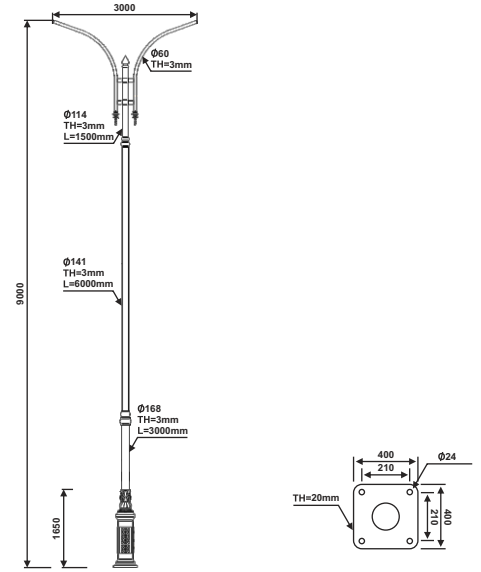

نقشه فنی ارتفاع ۹ متر

نقشه فنی ارتفاع ۶ متر

نقشه فنی ارتفاع ۳ متر

پایه چراغ آویز دو طرفه مدل هخامنش

پایه چراغ آویز دو طرفه مدل هخامنش نامتقارن

۴۱

نقشه فنی ارتفاع ۹ متر

نقشه فنی ارتفاع ۶ متر

نقشه فنی ارتفاع ۳ متر

نقشه فنی ارتفاع ۹ متر

نقشه فنی ارتفاع ۶ متر

نقشه فنی ارتفاع ۳ متر

پایه چراغ خیابانی دو طرفه مدل تاوا

پایه چراغ خیابانی دو طرفه مدل نراق

۴۳

نقشه فنی ارتفاع ۹ متر

نقشه فنی ارتفاع ۶ متر

نقشه فنی ارتفاع ۳ متر

نقشه فنی ارتفاع ۹ متر

نقشه فنی ارتفاع ۶ متر

نقشه فنی ارتفاع ۳ متر

پایه چراغ خیابانی یک طرفه مدل نراق

پایه چراغ خیابانی دو طرفه مدل سورنا

۴۵