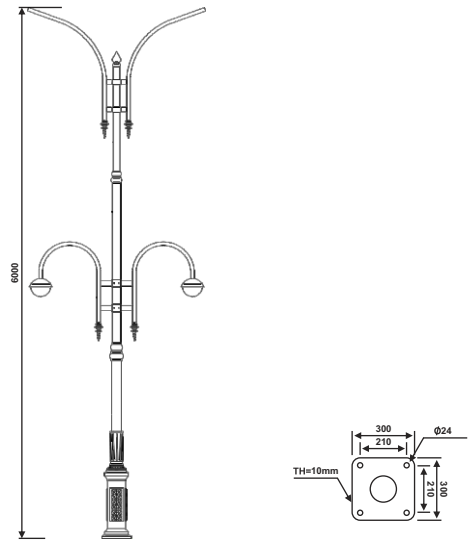

نقشه فنی ارتفاع ۳ متر

نقشه فنی ارتفاع ۹ متر

نقشه فنی ارتفاع ۶ متر

نقشه فنی ارتفاع ۳ متر

پایه چراغ خیابانی یک طرفه مدل گهر ۴

پایه چراغ خیابانی دو طرفه مدل گهر ۴

نقشه فنی ارتفاع ۹ متر

نقشه فنی ارتفاع ۶ متر

نقشه فنی ارتفاع ۳ متر

نقشه فنی ارتفاع ۹ متر

نقشه فنی ارتفاع ۶ متر

نقشه فنی ارتفاع ۳ متر

پایه چراغ پارکی خیابانی دو طرفه مدل گهر ۴

پایه چراغ پارکی خیابانی چهار طرفه مدل گهر ۴

نقشه فنی ارتفاع ۹ متر

نقشه فنی ارتفاع ۶ متر

نقشه فنی ارتفاع ۳ متر

نقشه فنی ارتفاع ۹ متر

نقشه فنی ارتفاع ۶ متر

نقشه فنی ارتفاع ۳ متر

پایه چراغ خیابانی دو طرفه مدل سپیده

پایه چراغ خیابانی دو طرفه مدل هرمز

نقشه فنی ارتفاع ۹ متر

نقشه فنی ارتفاع ۶ متر