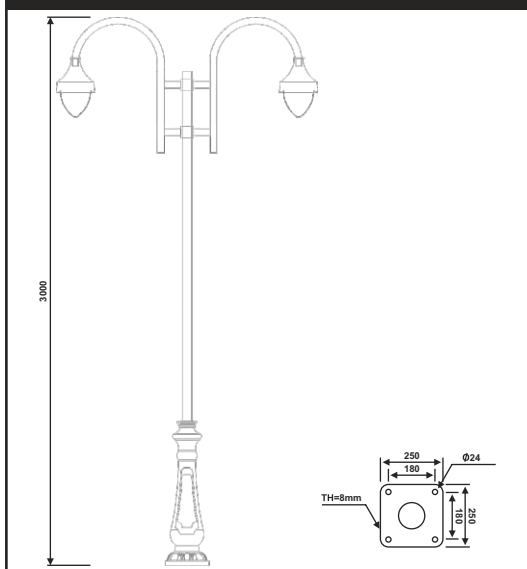

نقشه فنی ارتفاع ۹ متر

نقشه فنی ارتفاع ۶ متر

نقشه فنی ارتفاع ۳ متر

نقشه فنی ارتفاع ۹ متر

نقشه فنی ارتفاع ۶ متر

نقشه فنی ارتفاع ۳ متر

پایه چراغ خیابانی دو طرفه مدل زاگرس

پایه چراغ خیابانی یک طرفه مدل زاگرس

۶۹

نقشه فنی ارتفاع ۹ متر

نقشه فنی ارتفاع ۶ متر

نقشه فنی ارتفاع ۳ متر

نقشه فنی ارتفاع ۹ متر

نقشه فنی ارتفاع ۶ متر

نقشه فنی ارتفاع ۳ متر

پایه چراغ خیابانی دو طرفه مدل زاگرس

پایه چراغ خیابانی یک طرفه مدل زاگرس

۷۱

نقشه فنی ارتفاع ۹ متر

نقشه فنی ارتفاع ۶ متر

نقشه فنی ارتفاع ۳ متر

نقشه فنی ارتفاع ۹ متر

نقشه فنی ارتفاع ۶ متر

نقشه فنی ارتفاع ۳ متر

پایه چراغ خیابانی یک طرفه مدل زاگرس

پایه چراغ خیابانی یک طرفه مدل زاگرس

۷۳

نقشه فنی ارتفاع ۹ متر

نقشه فنی ارتفاع ۶ متر

نقشه فنی ارتفاع ۳ متر

نقشه فنی ارتفاع ۹ متر

نقشه فنی ارتفاع ۶ متر