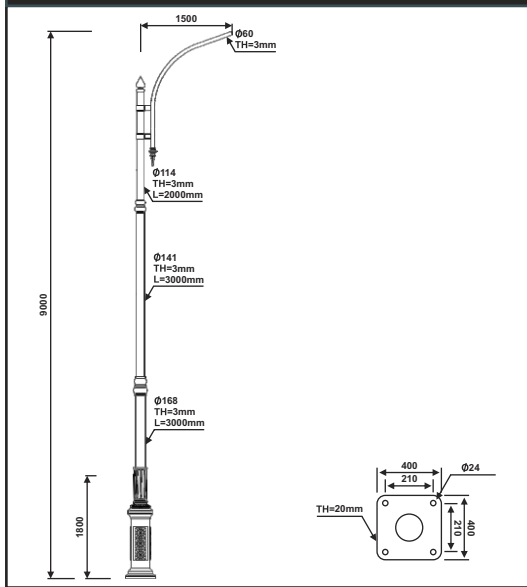

نقشه فنی ارتفاع ۹ متر