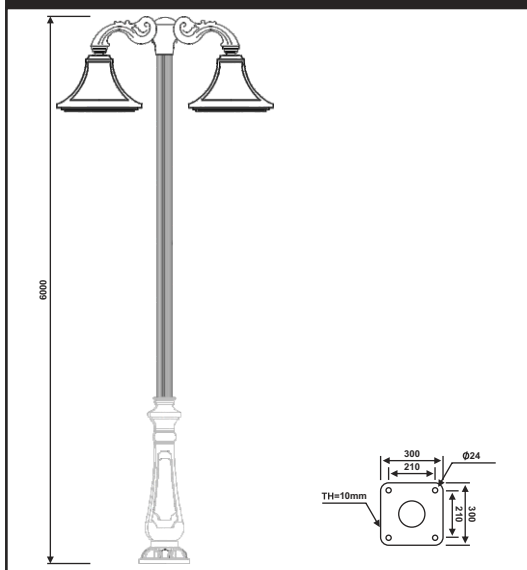

نقشه فنی ارتفاع ۹ متر

نقشه فنی ارتفاع ۶ متر

نقشه فنی ارتفاع ۳ متر

پایه چراغ خیابانی یک طرفه مدل برلین

پایه چراغ خیابانی دو طرفه مدل برلین

۶۳

نقشه فنی ارتفاع ۹ متر

نقشه فنی ارتفاع ۶ متر

نقشه فنی ارتفاع ۳ متر

نقشه فنی ارتفاع ۹ متر

نقشه فنی ارتفاع ۶ متر

نقشه فنی ارتفاع ۳ متر

پایه چراغ خیابانی دو طرفه مدل سیما

پایه چراغ خیابانی یک طرفه مدل زاگرس

۶۵

نقشه فنی ارتفاع ۹ متر

نقشه فنی ارتفاع ۶ متر

نقشه فنی ارتفاع ۳ متر

نقشه فنی ارتفاع ۹ متر

نقشه فنی ارتفاع ۶ متر

نقشه فنی ارتفاع ۳ متر

پایه چراغ خیابانی دو طرفه مدل زاگرس

پایه چراغ خیابانی دو طرفه مدل زاگرس

۶۷

نقشه فنی ارتفاع ۹ متر

نقشه فنی ارتفاع ۶ متر

نقشه فنی ارتفاع ۳ متر

نقشه فنی ارتفاع ۹ متر

نقشه فنی ارتفاع ۶ متر

نقشه فنی ارتفاع ۳ متر

پایه چراغ خیابانی دو طرفه مدل زاگرس

پایه چراغ خیابانی یک طرفه مدل زاگرس