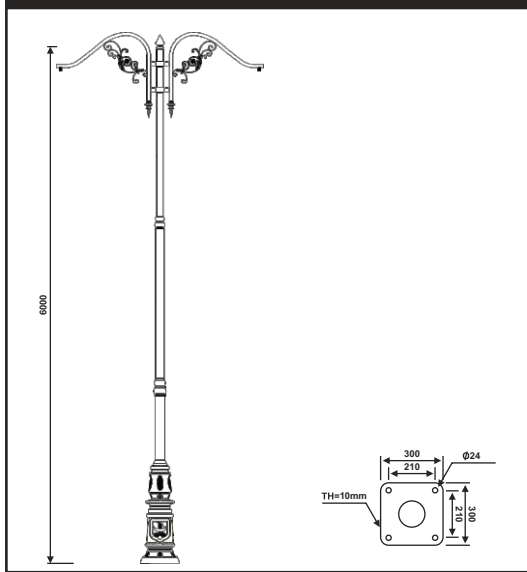

نقشه فنی ارتفاع ۳ متر

پایه چراغ خیابانی یک طرفه مدل خلیج فارس

پایه چراغ خیابانی دو طرفه مدل خلیج فارس

نقشه فنی ارتفاع ۹ متر

نقشه فنی ارتفاع ۶ متر

نقشه فنی ارتفاع ۳ متر

نقشه فنی ارتفاع ۹ متر

نقشه فنی ارتفاع ۶ متر

نقشه فنی ارتفاع ۳ متر

پایه چراغ خیابانی دو طرفه مدل خلیج فارس

پایه چراغ خیابانی دو طرفه مدل خلیج فارس

۵۳

نقشه فنی ارتفاع ۹ متر

نقشه فنی ارتفاع ۶ متر

نقشه فنی ارتفاع ۳ متر

نقشه فنی ارتفاع ۹ متر

نقشه فنی ارتفاع ۶ متر

نقشه فنی ارتفاع ۳ متر

پایه چراغ خیابانی دو طرفه مدل خلیج فارس

پایه چراغ خیابانی دو طرفه مدل خلیج فارس

نقشه فنی ارتفاع ۹ متر

نقشه فنی ارتفاع ۶ متر

نقشه فنی ارتفاع ۳ متر

نقشه فنی ارتفاع ۹ متر