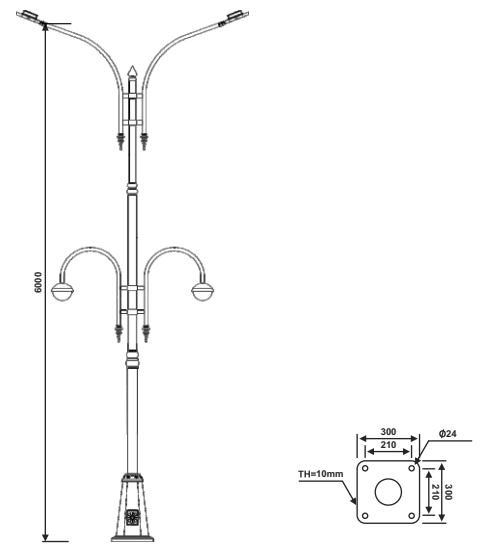

نقشه فنی ارتفاع ۹ متر

نقشه فنی ارتفاع ۶ متر

نقشه فنی ارتفاع ۳ متر

نقشه فنی ارتفاع ۹ متر

نقشه فنی ارتفاع ۶ متر

نقشه فنی ارتفاع ۳ متر

پایه چراغ خیابانی یک طرفه مدل شهنام

۴۶

پایه چراغ خیابانی دو طرفه مدل شهنام

۴۷

نقشه فنی ارتفاع ۹ متر

نقشه فنی ارتفاع ۶ متر

نقشه فنی ارتفاع ۳ متر

نقشه فنی ارتفاع ۹ متر

نقشه فنی ارتفاع ۶ متر

نقشه فنی ارتفاع ۳ متر

پایه چراغ خیابانی دو طرفه مدل شهنام

پایه چراغ خیابانی دو طرفه مدل شهنام

۴۹

نقشه فنی ارتفاع ۹ متر

نقشه فنی ارتفاع ۶ متر

نقشه فنی ارتفاع ۳ متر

نقشه فنی ارتفاع ۹ متر

نقشه فنی ارتفاع ۶ متر

نقشه فنی ارتفاع ۳ متر

پایه چراغ خیابانی یک طرفه مدل خلیج فارس

پایه چراغ خیابانی دو طرفه مدل خلیج فارس

نقشه فنی ارتفاع ۹ متر

نقشه فنی ارتفاع ۶ متر

نقشه فنی ارتفاع ۳ متر

نقشه فنی ارتفاع ۹ متر

نقشه فنی ارتفاع ۶ متر