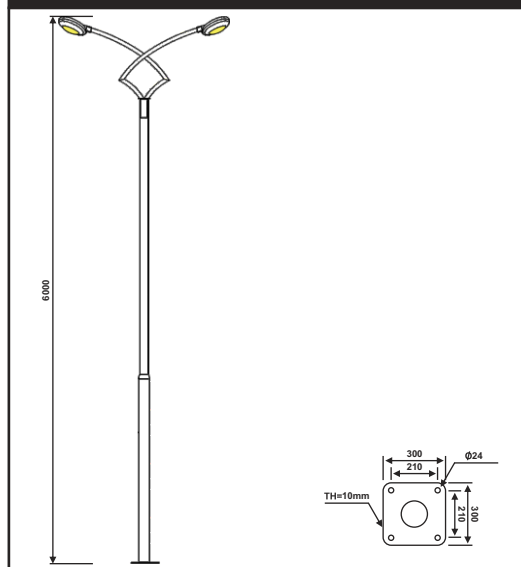

نقشه فنی ارتفاع ۶ متر

نقشه فنی ارتفاع ۳ متر

پایه چراغ خیابانی یک طرفه مدل شهسوار

پایه چراغ خیابانی دو طرفه مدل شهسوار

۷

نقشه فنی ارتفاع ۹ متر

نقشه فنی ارتفاع ۶ متر

نقشه فنی ارتفاع ۳ متر

نقشه فنی ارتفاع ۹ متر

نقشه فنی ارتفاع ۶ متر

نقشه فنی ارتفاع ۳ متر

پایه چراغ خیابانی دو طرفه مدل مارال

پایه چراغ خیابانی دو طرفه مدل مارال

نقشه فنی ارتفاع ۹ متر

نقشه فنی ارتفاع ۶ متر

نقشه فنی ارتفاع ۳ متر

نقشه فنی ارتفاع ۹ متر

نقشه فنی ارتفاع ۶ متر

نقشه فنی ارتفاع ۳ متر

پایه چراغ خیابانی یک طرفه مدل برلین

پایه چراغ خیابانی دو طرفه مدل برلین

۶۳

نقشه فنی ارتفاع ۹ متر

نقشه فنی ارتفاع ۶ متر

نقشه فنی ارتفاع ۳ متر

نقشه فنی ارتفاع ۹ متر

نقشه فنی ارتفاع ۶ متر

نقشه فنی ارتفاع ۳ متر

پایه چراغ خیابانی دو طرفه مدل سیما

پایه چراغ خیابانی یک طرفه مدل زاگرس

۶۵

نقشه فنی ارتفاع ۹ متر