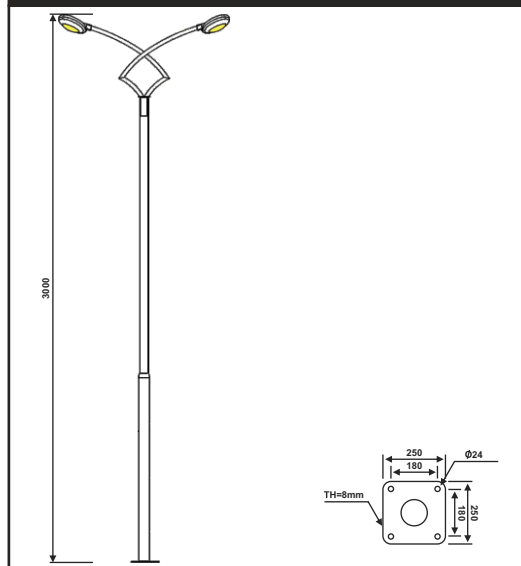

نقشه فنی ارتفاع ۶ متر

نقشه فنی ارتفاع ۳ متر

پایه چراغ خیابانی یک طرفه مدل شهسوار

پایه چراغ خیابانی دو طرفه مدل شهسوار

۷

نقشه فنی ارتفاع ۹ متر

نقشه فنی ارتفاع ۶ متر

نقشه فنی ارتفاع ۳ متر

نقشه فنی ارتفاع ۹ متر

نقشه فنی ارتفاع ۶ متر

نقشه فنی ارتفاع ۳ متر

پایه چراغ خیابانی دو طرفه مدل مارال

پایه چراغ خیابانی دو طرفه مدل مارال

نقشه فنی ارتفاع ۹ متر

نقشه فنی ارتفاع ۶ متر

نقشه فنی ارتفاع ۳ متر

نقشه فنی ارتفاع ۹ متر

نقشه فنی ارتفاع ۶ متر

نقشه فنی ارتفاع ۳ متر

پایه چراغ خیابانی یک طرفه مدل برلین

پایه چراغ خیابانی دو طرفه مدل برلین

۶۳

نقشه فنی ارتفاع ۹ متر

نقشه فنی ارتفاع ۶ متر

نقشه فنی ارتفاع ۳ متر

نقشه فنی ارتفاع ۹ متر

نقشه فنی ارتفاع ۶ متر

نقشه فنی ارتفاع ۳ متر

پایه چراغ خیابانی دو طرفه مدل سیما

پایه چراغ خیابانی یک طرفه مدل زاگرس

۶۵

نقشه فنی ارتفاع ۹ متر