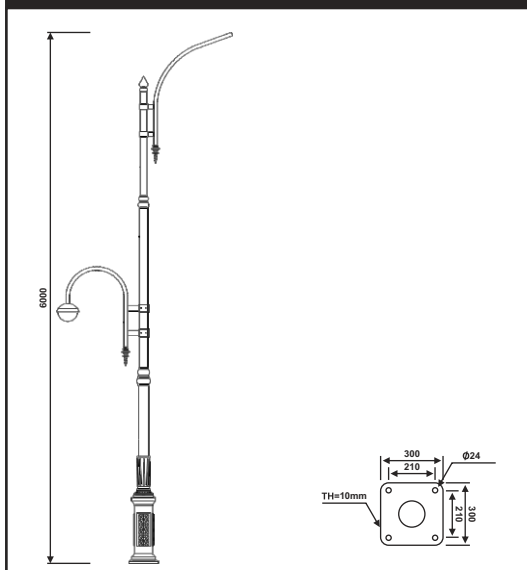

نقشه فنی ارتفاع ۶ متر