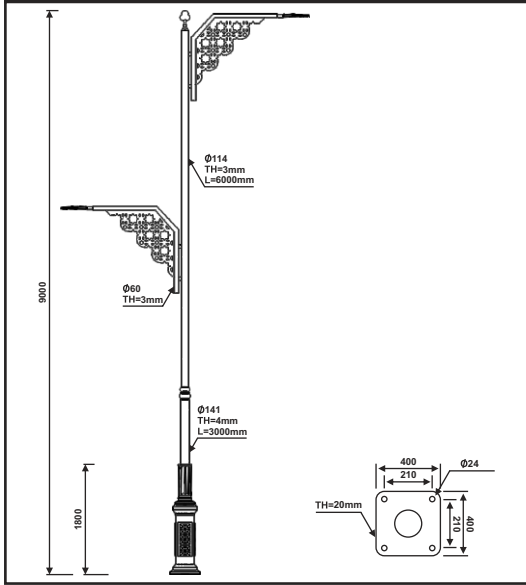

نقشه فنی ارتفاع ۹ متر