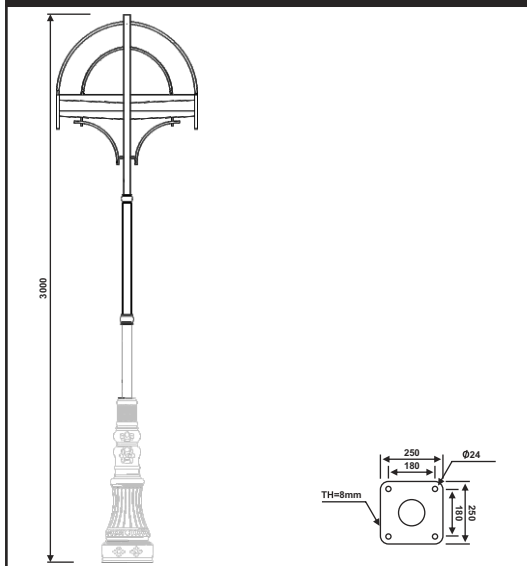

نقشه فنی ارتفاع ۳ متر

پایه چراغ خیابانی دو طرفه مدل کوثر

پایه چراغ خیابانی دو طرفه مدل پروانه

۳۷

نقشه فنی ارتفاع ۹ متر

نقشه فنی ارتفاع ۶ متر

نقشه فنی ارتفاع ۳ متر

نقشه فنی ارتفاع ۹ متر

نقشه فنی ارتفاع ۶ متر

نقشه فنی ارتفاع ۳ متر

پایه چراغ پارکی دو طرفه مدل هخامنش

پایه چراغ پارکی دو طرفه مدل هخامنش

۳۹

نقشه فنی ارتفاع ۹ متر

نقشه فنی ارتفاع ۶ متر

نقشه فنی ارتفاع ۳ متر

نقشه فنی ارتفاع ۹ متر

نقشه فنی ارتفاع ۶ متر

نقشه فنی ارتفاع ۳ متر

پایه چراغ آویز دو طرفه مدل هخامنش

پایه چراغ آویز دو طرفه مدل هخامنش نامتقارن

۴۱

نقشه فنی ارتفاع ۹ متر

نقشه فنی ارتفاع ۶ متر

نقشه فنی ارتفاع ۳ متر

نقشه فنی ارتفاع ۹ متر

نقشه فنی ارتفاع ۶ متر

نقشه فنی ارتفاع ۳ متر

پایه چراغ خیابانی دو طرفه مدل تاوا

پایه چراغ خیابانی دو طرفه مدل نراق

۴۳

نقشه فنی ارتفاع ۹ متر