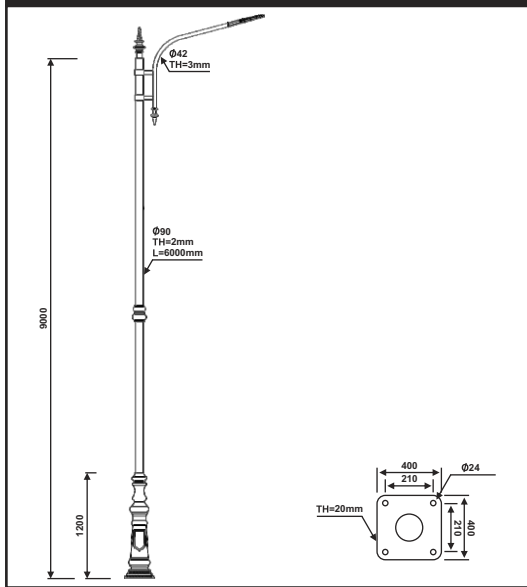

نقشه فنی ارتفاع ۶ متر

نقشه فنی ارتفاع ۳ متر

پایه چراغ خیابانی یک طرفه مدل مارال

پایه چراغ خیابانی دو طرفه مدل مارال

نقشه فنی ارتفاع ۹ متر

نقشه فنی ارتفاع ۶ متر

نقشه فنی ارتفاع ۳ متر

نقشه فنی ارتفاع ۹ متر

نقشه فنی ارتفاع ۶ متر

نقشه فنی ارتفاع ۳ متر

پایه چراغ خیابانی دو طرفه مدل مارال نامتقارن

پایه چراغ خیابانی دو طرفه مدل مارال

۵۹

نقشه فنی ارتفاع ۹ متر

نقشه فنی ارتفاع ۶ متر

نقشه فنی ارتفاع ۳ متر

نقشه فنی ارتفاع ۹ متر

نقشه فنی ارتفاع ۶ متر

نقشه فنی ارتفاع ۳ متر

پایه چراغ خیابانی دو طرفه مدل مارال

پایه چراغ خیابانی دو طرفه مدل مارال

نقشه فنی ارتفاع ۹ متر

نقشه فنی ارتفاع ۶ متر

نقشه فنی ارتفاع ۳ متر