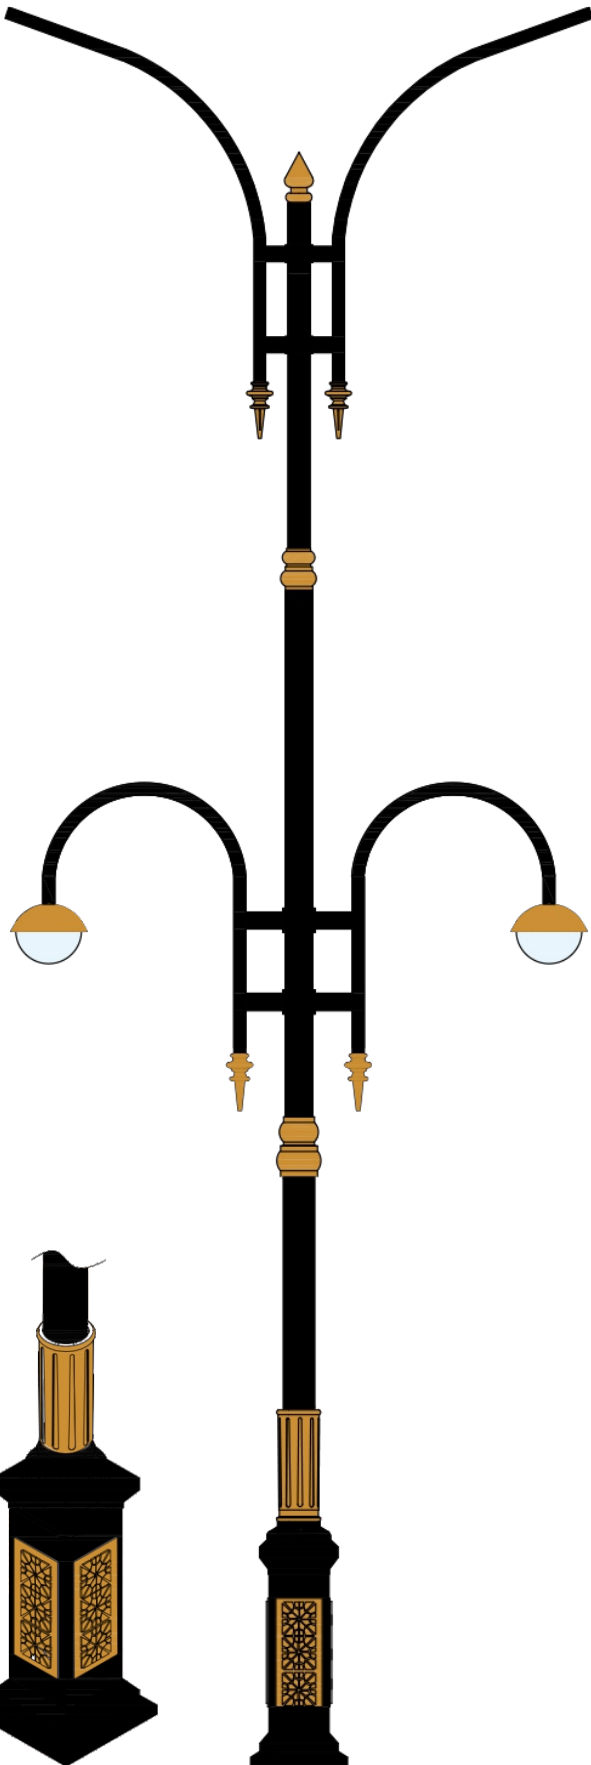

پایه چراغ پارکی خیابانی چهار طرفه مدل گهر ۴