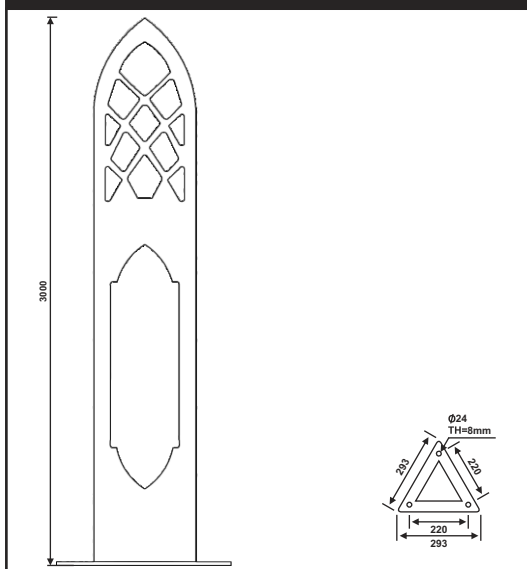

نقشه فنی ارتفاع ۳ متر