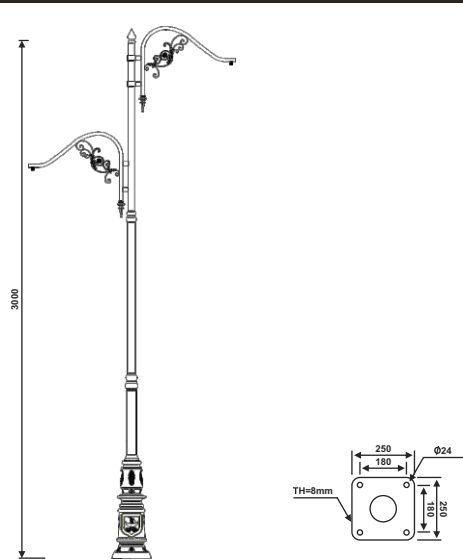

« سفارش طرح اختصاصی پذیرفته می‌شود »

پایه چراغ خیابانی یک طرفه مدل عابد

نقشه فنی ارتفاع ۹ متر

نقشه فنی ارتفاع ۶ متر

نقشه فنی ارتفاع ۳ متر

نقشه فنی ارتفاع ۹ متر

نقشه فنی ارتفاع ۶ متر

نقشه فنی ارتفاع ۳ متر

نقشه فنی ارتفاع ۳ متر

پایه چراغ خیابانی دو طرفه مدل خلیج فارس

پایه چراغ خیابانی دو طرفه مدل خلیج فارس

۵۳

نقشه فنی ارتفاع ۹ متر

نقشه فنی ارتفاع ۶ متر

نقشه فنی ارتفاع ۳ متر

نقشه فنی ارتفاع ۹ متر

نقشه فنی ارتفاع ۶ متر

نقشه فنی ارتفاع ۳ متر

پایه چراغ خیابانی دو طرفه مدل خلیج فارس

پایه چراغ خیابانی دو طرفه مدل خلیج فارس

نقشه فنی ارتفاع ۹ متر

نقشه فنی ارتفاع ۶ متر

نقشه فنی ارتفاع ۳ متر

نقشه فنی ارتفاع ۹ متر

نقشه فنی ارتفاع ۶ متر

نقشه فنی ارتفاع ۳ متر

پایه چراغ خیابانی یک طرفه مدل مارال

پایه چراغ خیابانی دو طرفه مدل مارال

نقشه فنی ارتفاع ۹ متر

نقشه فنی ارتفاع ۶ متر

نقشه فنی ارتفاع ۳ متر

نقشه فنی ارتفاع ۹ متر