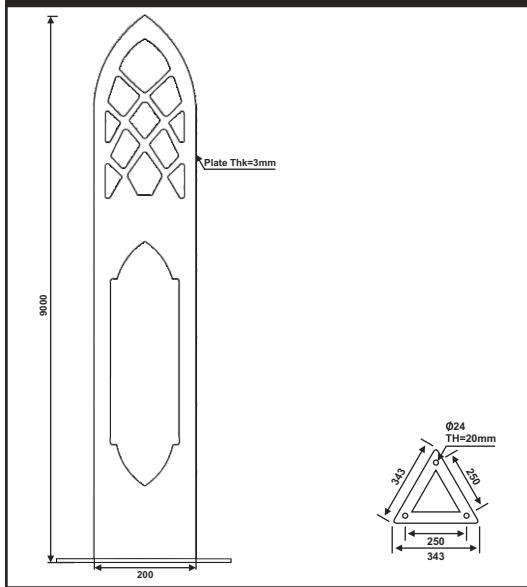

نقشه فنی ارتفاع ۹ متر

نقشه فنی ارتفاع ۶ متر

نقشه فنی ارتفاع ۳ متر

نقشه فنی ارتفاع ۹ متر

نقشه فنی ارتفاع ۶ متر

نقشه فنی ارتفاع ۳ متر

پایه چراغ خیابانی دو طرفه مدل زاگرس

پایه چراغ خیابانی یک طرفه مدل زاگرس

۶۹

نقشه فنی ارتفاع ۹ متر

نقشه فنی ارتفاع ۶ متر

نقشه فنی ارتفاع ۳ متر

نقشه فنی ارتفاع ۹ متر

نقشه فنی ارتفاع ۶ متر

نقشه فنی ارتفاع ۳ متر

پایه چراغ خیابانی دو طرفه مدل زاگرس

پایه چراغ خیابانی یک طرفه مدل زاگرس

۷۱

نقشه فنی ارتفاع ۹ متر

نقشه فنی ارتفاع ۶ متر

نقشه فنی ارتفاع ۳ متر

نقشه فنی ارتفاع ۹ متر

نقشه فنی ارتفاع ۶ متر

نقشه فنی ارتفاع ۳ متر

پایه چراغ خیابانی یک طرفه مدل زاگرس

پایه چراغ خیابانی یک طرفه مدل زاگرس

۷۳

نقشه فنی ارتفاع ۹ متر

نقشه فنی ارتفاع ۶ متر

نقشه فنی ارتفاع ۳ متر

نقشه فنی ارتفاع ۹ متر

نقشه فنی ارتفاع ۶ متر