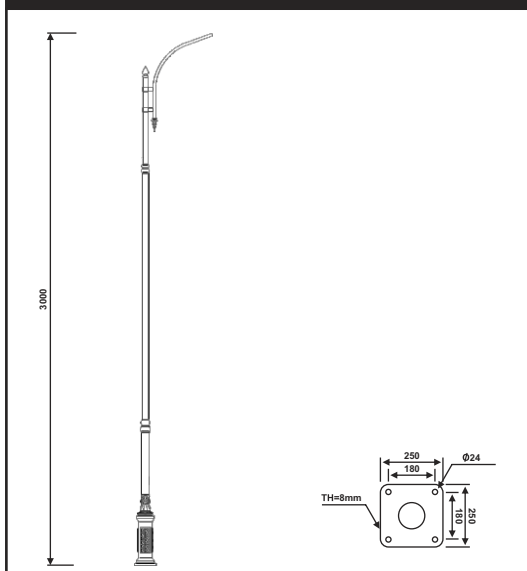

نقشه فنی ارتفاع ۹ متر

نقشه فنی ارتفاع ۶ متر

نقشه فنی ارتفاع ۳ متر

پایه چراغ آویز دو طرفه مدل هخامنش

پایه چراغ آویز دو طرفه مدل هخامنش نامتقارن

۴۱

نقشه فنی ارتفاع ۹ متر

نقشه فنی ارتفاع ۶ متر

نقشه فنی ارتفاع ۳ متر

نقشه فنی ارتفاع ۹ متر

نقشه فنی ارتفاع ۶ متر

نقشه فنی ارتفاع ۳ متر

پایه چراغ خیابانی دو طرفه مدل تاوا

پایه چراغ خیابانی دو طرفه مدل نراق

۴۳

نقشه فنی ارتفاع ۹ متر

نقشه فنی ارتفاع ۶ متر

نقشه فنی ارتفاع ۳ متر

نقشه فنی ارتفاع ۹ متر

نقشه فنی ارتفاع ۶ متر

نقشه فنی ارتفاع ۳ متر

پایه چراغ خیابانی یک طرفه مدل نراق

پایه چراغ خیابانی دو طرفه مدل سورنا

۴۵

نقشه فنی ارتفاع ۹ متر

نقشه فنی ارتفاع ۶ متر

نقشه فنی ارتفاع ۳ متر

نقشه فنی ارتفاع ۹ متر

نقشه فنی ارتفاع ۶ متر

نقشه فنی ارتفاع ۳ متر

پایه چراغ خیابانی یک طرفه مدل شهنام

۴۶