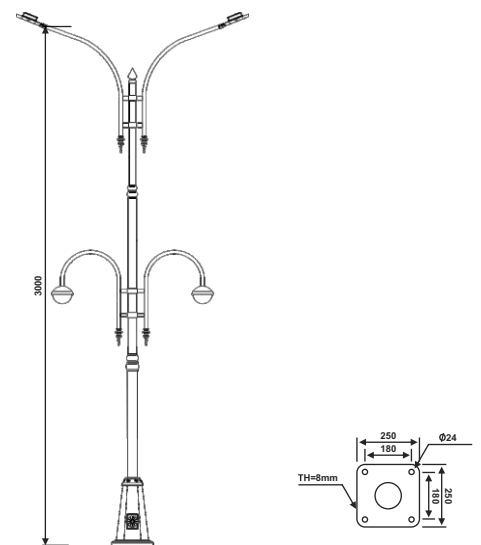

نقشه فنی ارتفاع ۹ متر

نقشه فنی ارتفاع ۶ متر

نقشه فنی ارتفاع ۳ متر

نقشه فنی ارتفاع ۹ متر

نقشه فنی ارتفاع ۶ متر

نقشه فنی ارتفاع ۳ متر

پایه چراغ خیابانی یک طرفه مدل شهنام

۴۶

پایه چراغ خیابانی دو طرفه مدل شهنام

۴۷

نقشه فنی ارتفاع ۹ متر

نقشه فنی ارتفاع ۶ متر

نقشه فنی ارتفاع ۳ متر

نقشه فنی ارتفاع ۹ متر

نقشه فنی ارتفاع ۶ متر

نقشه فنی ارتفاع ۳ متر

پایه چراغ خیابانی دو طرفه مدل شهنام

پایه چراغ خیابانی دو طرفه مدل شهنام

۴۹

نقشه فنی ارتفاع ۹ متر

نقشه فنی ارتفاع ۶ متر

نقشه فنی ارتفاع ۳ متر

نقشه فنی ارتفاع ۹ متر

نقشه فنی ارتفاع ۶ متر

نقشه فنی ارتفاع ۳ متر

پایه چراغ خیابانی یک طرفه مدل خلیج فارس

پایه چراغ خیابانی دو طرفه مدل خلیج فارس

نقشه فنی ارتفاع ۹ متر

نقشه فنی ارتفاع ۶ متر

نقشه فنی ارتفاع ۳ متر

نقشه فنی ارتفاع ۹ متر

نقشه فنی ارتفاع ۶ متر