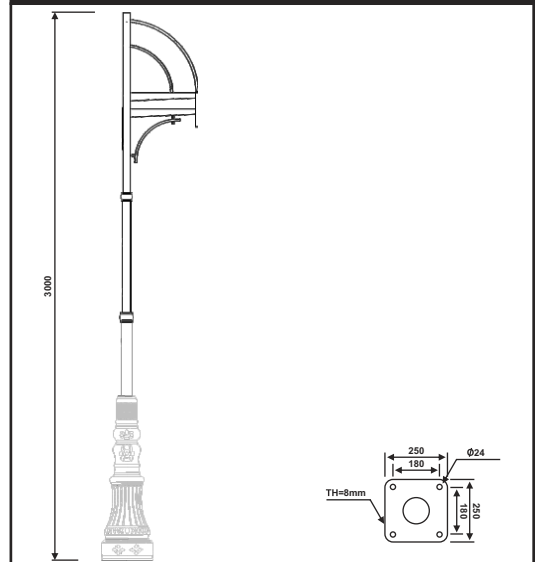

نقشه فنی ارتفاع ۳ متر

پایه چراغ خیابانی دو طرفه مدل کوثر

پایه چراغ خیابانی دو طرفه مدل پروانه

۳۷

نقشه فنی ارتفاع ۹ متر

نقشه فنی ارتفاع ۶ متر

نقشه فنی ارتفاع ۳ متر

نقشه فنی ارتفاع ۹ متر

نقشه فنی ارتفاع ۶ متر

نقشه فنی ارتفاع ۳ متر

پایه چراغ پارکی دو طرفه مدل هخامنش

پایه چراغ پارکی دو طرفه مدل هخامنش

۳۹

نقشه فنی ارتفاع ۹ متر

نقشه فنی ارتفاع ۶ متر

نقشه فنی ارتفاع ۳ متر

نقشه فنی ارتفاع ۹ متر

نقشه فنی ارتفاع ۶ متر

نقشه فنی ارتفاع ۳ متر

پایه چراغ آویز دو طرفه مدل هخامنش

پایه چراغ آویز دو طرفه مدل هخامنش نامتقارن

۴۱

نقشه فنی ارتفاع ۹ متر

نقشه فنی ارتفاع ۶ متر