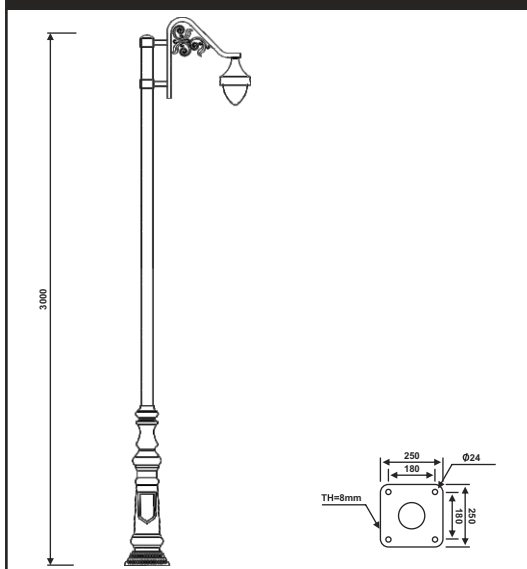

نقشه فنی ارتفاع ۳ متر

پایه چراغ خیابانی دو طرفه مدل خلیج فارس

پایه چراغ خیابانی دو طرفه مدل خلیج فارس

۵۳

نقشه فنی ارتفاع ۹ متر

نقشه فنی ارتفاع ۶ متر

نقشه فنی ارتفاع ۳ متر

نقشه فنی ارتفاع ۹ متر

نقشه فنی ارتفاع ۶ متر

نقشه فنی ارتفاع ۳ متر

پایه چراغ خیابانی دو طرفه مدل خلیج فارس

پایه چراغ خیابانی دو طرفه مدل خلیج فارس

نقشه فنی ارتفاع ۹ متر

نقشه فنی ارتفاع ۶ متر

نقشه فنی ارتفاع ۳ متر

نقشه فنی ارتفاع ۹ متر

نقشه فنی ارتفاع ۶ متر

نقشه فنی ارتفاع ۳ متر

پایه چراغ خیابانی یک طرفه مدل مارال

پایه چراغ خیابانی دو طرفه مدل مارال

نقشه فنی ارتفاع ۹ متر

نقشه فنی ارتفاع ۶ متر

نقشه فنی ارتفاع ۳ متر

نقشه فنی ارتفاع ۹ متر