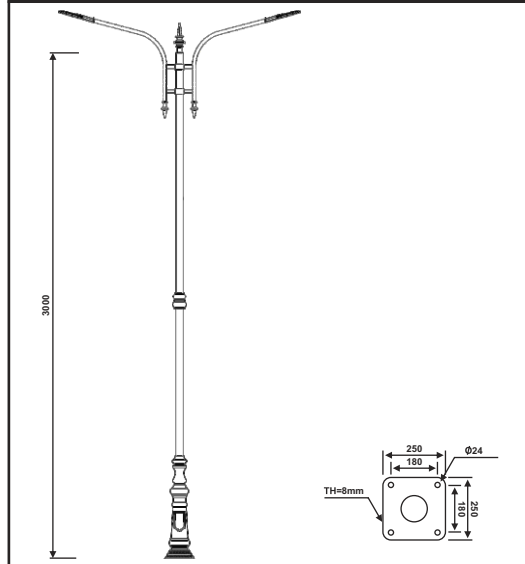

نقشه فنی ارتفاع ۶ متر

نقشه فنی ارتفاع ۳ متر

پایه چراغ خیابانی دو طرفه مدل مارال نامتقارن

پایه چراغ خیابانی دو طرفه مدل مارال

۵۹

نقشه فنی ارتفاع ۹ متر

نقشه فنی ارتفاع ۶ متر

نقشه فنی ارتفاع ۳ متر

نقشه فنی ارتفاع ۹ متر

نقشه فنی ارتفاع ۶ متر

نقشه فنی ارتفاع ۳ متر

پایه چراغ خیابانی دو طرفه مدل مارال

پایه چراغ خیابانی دو طرفه مدل مارال

نقشه فنی ارتفاع ۹ متر

نقشه فنی ارتفاع ۶ متر

نقشه فنی ارتفاع ۳ متر

نقشه فنی ارتفاع ۹ متر

نقشه فنی ارتفاع ۶ متر

نقشه فنی ارتفاع ۳ متر

پایه چراغ خیابانی یک طرفه مدل برلین

پایه چراغ خیابانی دو طرفه مدل برلین

۶۳

نقشه فنی ارتفاع ۹ متر

نقشه فنی ارتفاع ۶ متر

نقشه فنی ارتفاع ۳ متر

نقشه فنی ارتفاع ۹ متر

نقشه فنی ارتفاع ۶ متر

نقشه فنی ارتفاع ۳ متر

پایه چراغ خیابانی دو طرفه مدل سیما

پایه چراغ خیابانی یک طرفه مدل زاگرس

۶۵

نقشه فنی ارتفاع ۹ متر