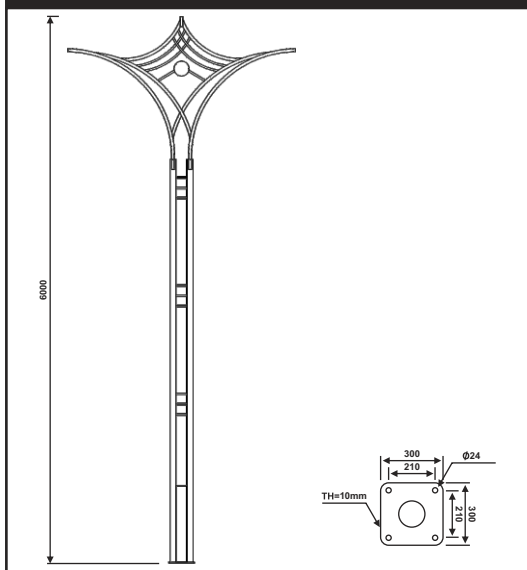

نقشه فنی ارتفاع ۳ متر

نقشه فنی ارتفاع ۹ متر

نقشه فنی ارتفاع ۶ متر

نقشه فنی ارتفاع ۳ متر

پایه چراغ خیابانی دو طرفه مدل سپیده

پایه چراغ خیابانی دو طرفه مدل هرمز

نقشه فنی ارتفاع ۹ متر

نقشه فنی ارتفاع ۶ متر

نقشه فنی ارتفاع ۳ متر

نقشه فنی ارتفاع ۹ متر

نقشه فنی ارتفاع ۶ متر

نقشه فنی ارتفاع ۳ متر

پایه چراغ پارکی خیابانی دو طرفه مدل ترمه

پایه چراغ خیابانی دو طرفه مدل ترمه

نقشه فنی ارتفاع ۹ متر

نقشه فنی ارتفاع ۶ متر

نقشه فنی ارتفاع ۳ متر

نقشه فنی ارتفاع ۹ متر

نقشه فنی ارتفاع ۶ متر

نقشه فنی ارتفاع ۳ متر

پایه چراغ خیابانی دو طرفه مدل کیان

پایه چراغ پارکی خیابانی دو طرفه مدل شبنم

نقشه فنی ارتفاع ۹ متر

نقشه فنی ارتفاع ۶ متر

نقشه فنی ارتفاع ۳ متر

نقشه فنی ارتفاع ۹ متر

نقشه فنی ارتفاع ۶ متر

نقشه فنی ارتفاع ۳ متر

پایه چراغ خیابانی دو طرفه مدل نوروز

پایه چراغ خیابانی دو طرفه مدل نورا

۲۵

نقشه فنی ارتفاع ۹ متر