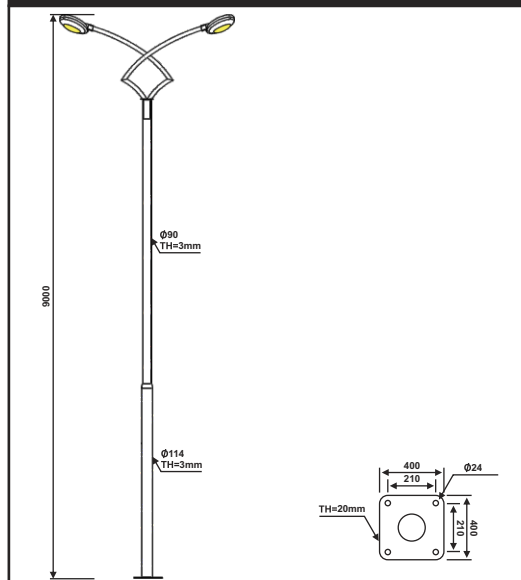

نقشه فنی ارتفاع ۶ متر

نقشه فنی ارتفاع ۳ متر

پایه چراغ خیابانی یک طرفه مدل شهسوار

پایه چراغ خیابانی دو طرفه مدل شهسوار

۷

نقشه فنی ارتفاع ۹ متر

نقشه فنی ارتفاع ۶ متر

نقشه فنی ارتفاع ۳ متر

نقشه فنی ارتفاع ۹ متر

نقشه فنی ارتفاع ۶ متر

نقشه فنی ارتفاع ۳ متر

پایه چراغ خیابانی دو طرفه مدل مارال

پایه چراغ خیابانی دو طرفه مدل مارال

نقشه فنی ارتفاع ۹ متر

نقشه فنی ارتفاع ۶ متر

نقشه فنی ارتفاع ۳ متر

نقشه فنی ارتفاع ۹ متر

نقشه فنی ارتفاع ۶ متر

نقشه فنی ارتفاع ۳ متر

پایه چراغ خیابانی یک طرفه مدل برلین

پایه چراغ خیابانی دو طرفه مدل برلین

۶۳

نقشه فنی ارتفاع ۹ متر

نقشه فنی ارتفاع ۶ متر

نقشه فنی ارتفاع ۳ متر

نقشه فنی ارتفاع ۹ متر

نقشه فنی ارتفاع ۶ متر

نقشه فنی ارتفاع ۳ متر

پایه چراغ خیابانی دو طرفه مدل سیما

پایه چراغ خیابانی یک طرفه مدل زاگرس

۶۵

نقشه فنی ارتفاع ۹ متر