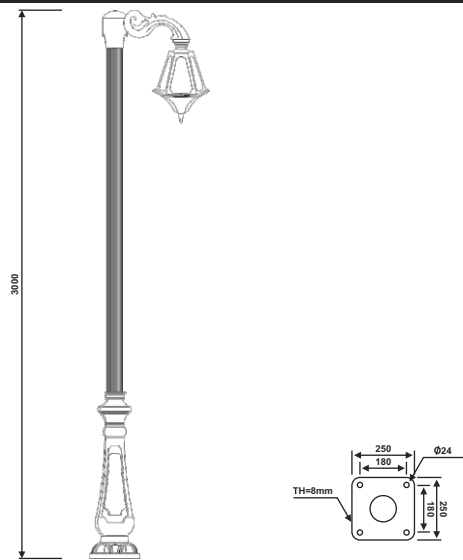

نقشه فنی ارتفاع ۹ متر

نقشه فنی ارتفاع ۶ متر

نقشه فنی ارتفاع ۳ متر

نقشه فنی ارتفاع ۹ متر

نقشه فنی ارتفاع ۶ متر

نقشه فنی ارتفاع ۳ متر

پایه چراغ خیابانی دو طرفه مدل زاگرس

پایه چراغ خیابانی یک طرفه مدل زاگرس

۶۹

نقشه فنی ارتفاع ۹ متر

نقشه فنی ارتفاع ۶ متر

نقشه فنی ارتفاع ۳ متر

نقشه فنی ارتفاع ۹ متر

نقشه فنی ارتفاع ۶ متر

نقشه فنی ارتفاع ۳ متر

پایه چراغ خیابانی دو طرفه مدل زاگرس

پایه چراغ خیابانی یک طرفه مدل زاگرس

۷۱

نقشه فنی ارتفاع ۹ متر

نقشه فنی ارتفاع ۶ متر

نقشه فنی ارتفاع ۳ متر

نقشه فنی ارتفاع ۹ متر

نقشه فنی ارتفاع ۶ متر

نقشه فنی ارتفاع ۳ متر

پایه چراغ خیابانی یک طرفه مدل زاگرس

پایه چراغ خیابانی یک طرفه مدل زاگرس

۷۳

نقشه فنی ارتفاع ۹ متر

نقشه فنی ارتفاع ۶ متر

نقشه فنی ارتفاع ۳ متر

نقشه فنی ارتفاع ۹ متر

نقشه فنی ارتفاع ۶ متر