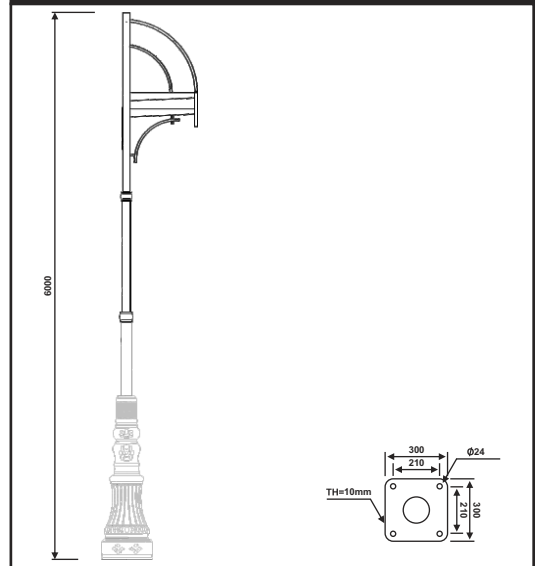

نقشه فنی ارتفاع ۳ متر

پایه چراغ خیابانی دو طرفه مدل کوثر

پایه چراغ خیابانی دو طرفه مدل پروانه

۳۷

نقشه فنی ارتفاع ۹ متر

نقشه فنی ارتفاع ۶ متر

نقشه فنی ارتفاع ۳ متر

نقشه فنی ارتفاع ۹ متر

نقشه فنی ارتفاع ۶ متر

نقشه فنی ارتفاع ۳ متر

پایه چراغ پارکی دو طرفه مدل هخامنش

پایه چراغ پارکی دو طرفه مدل هخامنش

۳۹

نقشه فنی ارتفاع ۹ متر

نقشه فنی ارتفاع ۶ متر

نقشه فنی ارتفاع ۳ متر

نقشه فنی ارتفاع ۹ متر

نقشه فنی ارتفاع ۶ متر

نقشه فنی ارتفاع ۳ متر

پایه چراغ آویز دو طرفه مدل هخامنش

پایه چراغ آویز دو طرفه مدل هخامنش نامتقارن

۴۱

نقشه فنی ارتفاع ۹ متر

نقشه فنی ارتفاع ۶ متر