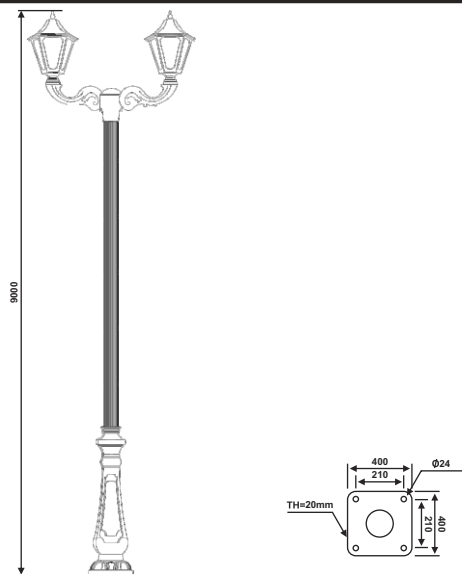

نقشه فنی ارتفاع ۹ متر

نقشه فنی ارتفاع ۶ متر

نقشه فنی ارتفاع ۳ متر

پایه چراغ خیابانی یک طرفه مدل برلین

پایه چراغ خیابانی دو طرفه مدل برلین

۶۳

نقشه فنی ارتفاع ۹ متر

نقشه فنی ارتفاع ۶ متر

نقشه فنی ارتفاع ۳ متر

نقشه فنی ارتفاع ۹ متر

نقشه فنی ارتفاع ۶ متر

نقشه فنی ارتفاع ۳ متر

پایه چراغ خیابانی دو طرفه مدل سیما

پایه چراغ خیابانی یک طرفه مدل زاگرس

۶۵

نقشه فنی ارتفاع ۹ متر

نقشه فنی ارتفاع ۶ متر

نقشه فنی ارتفاع ۳ متر

نقشه فنی ارتفاع ۹ متر

نقشه فنی ارتفاع ۶ متر

نقشه فنی ارتفاع ۳ متر

پایه چراغ خیابانی دو طرفه مدل زاگرس

پایه چراغ خیابانی دو طرفه مدل زاگرس

۶۷

نقشه فنی ارتفاع ۹ متر

نقشه فنی ارتفاع ۶ متر

نقشه فنی ارتفاع ۳ متر

نقشه فنی ارتفاع ۹ متر

نقشه فنی ارتفاع ۶ متر

نقشه فنی ارتفاع ۳ متر

پایه چراغ خیابانی دو طرفه مدل زاگرس

پایه چراغ خیابانی یک طرفه مدل زاگرس