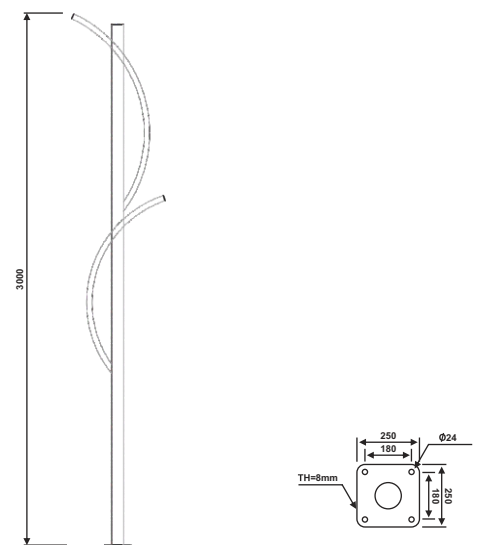

پایه چراغ خیابانی دو طرفه مدل کارون ۲

نقشه فنی ارتفاع ۹ متر

نقشه فنی ارتفاع ۶ متر

نقشه فنی ارتفاع ۳ متر

نقشه فنی ارتفاع ۹ متر

نقشه فنی ارتفاع ۶ متر

نقشه فنی ارتفاع ۳ متر

پایه چراغ خیابانی دو طرفه مدل رامش

نقشه فنی ارتفاع ۳ متر

پایه چراغ خیابانی دو طرفه مدل کوثر

پایه چراغ خیابانی دو طرفه مدل پروانه

۳۷

نقشه فنی ارتفاع ۹ متر

نقشه فنی ارتفاع ۶ متر

نقشه فنی ارتفاع ۳ متر

نقشه فنی ارتفاع ۹ متر

نقشه فنی ارتفاع ۶ متر

نقشه فنی ارتفاع ۳ متر

پایه چراغ پارکی دو طرفه مدل هخامنش

پایه چراغ پارکی دو طرفه مدل هخامنش

۳۹

نقشه فنی ارتفاع ۹ متر

نقشه فنی ارتفاع ۶ متر

نقشه فنی ارتفاع ۳ متر

نقشه فنی ارتفاع ۹ متر

نقشه فنی ارتفاع ۶ متر

نقشه فنی ارتفاع ۳ متر

پایه چراغ آویز دو طرفه مدل هخامنش

پایه چراغ آویز دو طرفه مدل هخامنش نامتقارن

۴۱

نقشه فنی ارتفاع ۹ متر

نقشه فنی ارتفاع ۶ متر