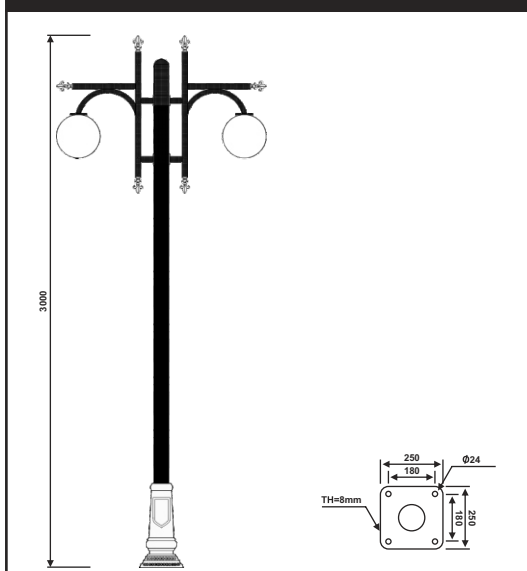

نقشه فنی ارتفاع ۹ متر

نقشه فنی ارتفاع ۶ متر

نقشه فنی ارتفاع ۳ متر

نقشه فنی ارتفاع ۹ متر

نقشه فنی ارتفاع ۶ متر

نقشه فنی ارتفاع ۳ متر

پایه پرچم

پایه چراغ خیابانی دو طرفه مدل بصره

Decorative Detail

نقشه فنی ارتفاع ۹ متر

نقشه فنی ارتفاع ۶ متر

نقشه فنی ارتفاع ۳ متر

نقشه فنی ارتفاع ۹ متر

نقشه فنی ارتفاع ۶ متر

نقشه فنی ارتفاع ۳ متر

پایه چراغ خیابانی دو طرفه مدل کارون ۱

پایه چراغ خیابانی دو طرفه مدل کارون ۲

نقشه فنی ارتفاع ۹ متر

نقشه فنی ارتفاع ۶ متر

نقشه فنی ارتفاع ۳ متر

نقشه فنی ارتفاع ۹ متر

نقشه فنی ارتفاع ۶ متر

نقشه فنی ارتفاع ۳ متر

پایه چراغ خیابانی دو طرفه مدل رامش

پایه چراغ خیابانی دو طرفه مدل آسمان

Plate thk = 3 mm

۳۵

نقشه فنی ارتفاع ۹ متر

نقشه فنی ارتفاع ۶ متر

نقشه فنی ارتفاع ۳ متر

نقشه فنی ارتفاع ۹ متر

نقشه فنی ارتفاع ۶ متر