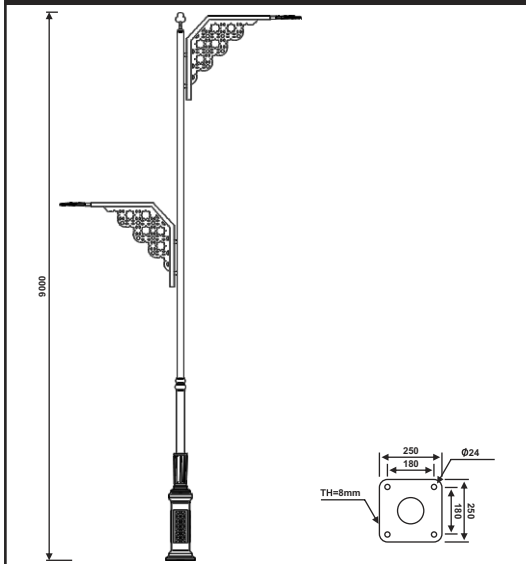

نقشه فنی ارتفاع ۳ متر

نقشه فنی ارتفاع ۹ متر

نقشه فنی ارتفاع ۶ متر

نقشه فنی ارتفاع ۳ متر

پایه چراغ پارکی خیابانی دو طرفه مدل ترمه

پایه چراغ خیابانی دو طرفه مدل ترمه

نقشه فنی ارتفاع ۹ متر

نقشه فنی ارتفاع ۶ متر

نقشه فنی ارتفاع ۳ متر

نقشه فنی ارتفاع ۹ متر

نقشه فنی ارتفاع ۶ متر

نقشه فنی ارتفاع ۳ متر

پایه چراغ خیابانی دو طرفه مدل کیان

پایه چراغ پارکی خیابانی دو طرفه مدل شبنم

نقشه فنی ارتفاع ۹ متر

نقشه فنی ارتفاع ۶ متر