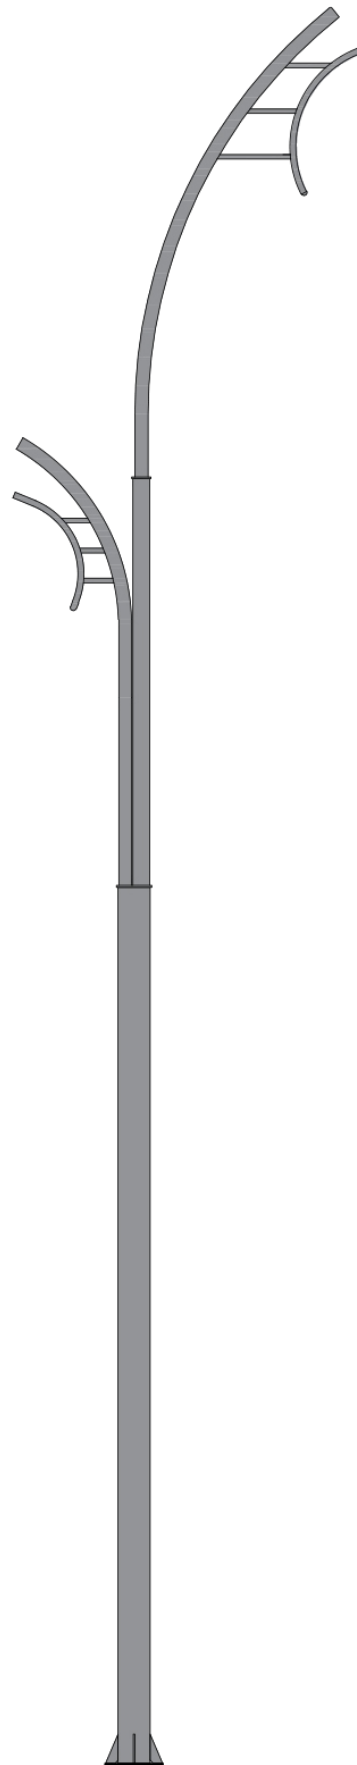

پایه چراغ خیابانی دو طرفه مدل کوثر