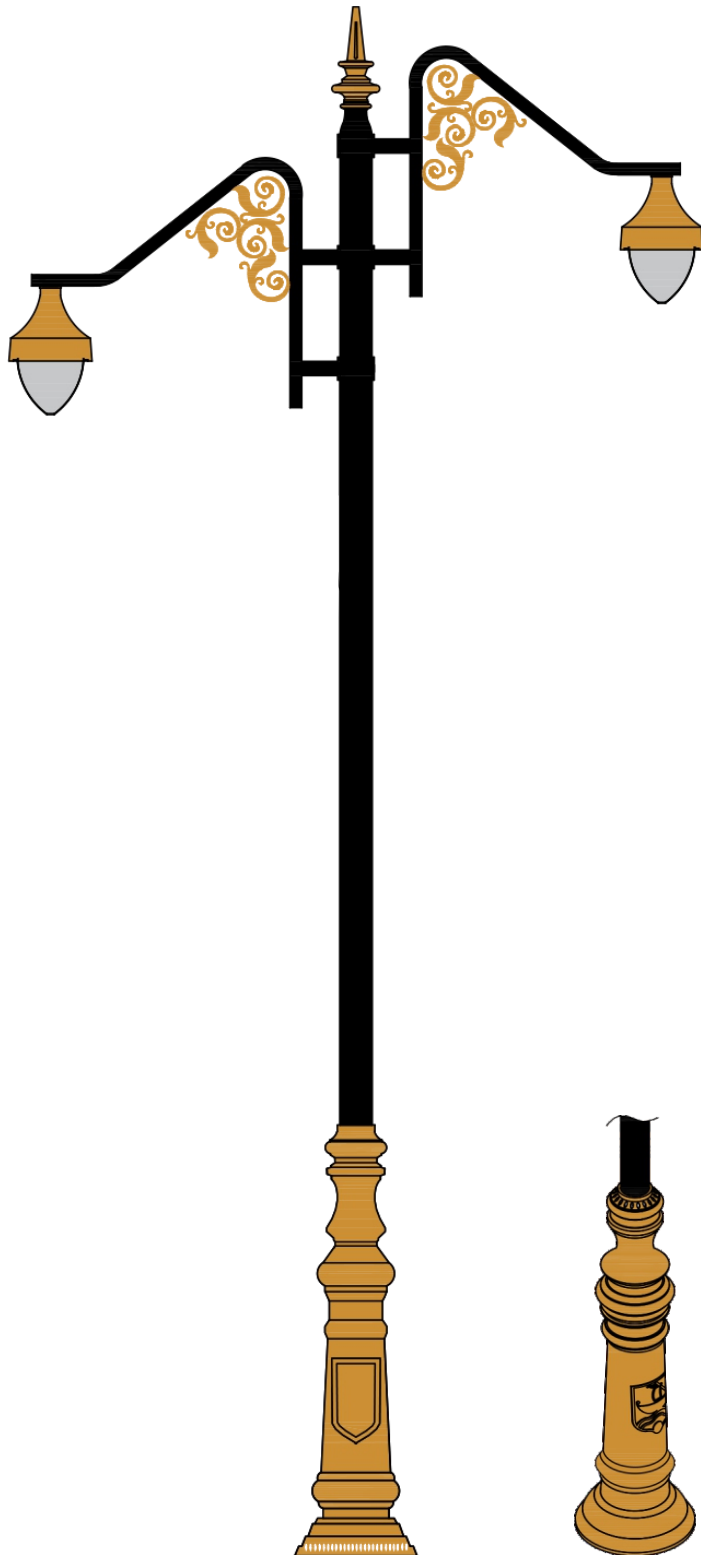

پایه چراغ خیابانی دو طرفه مدل مارال نامتقارن