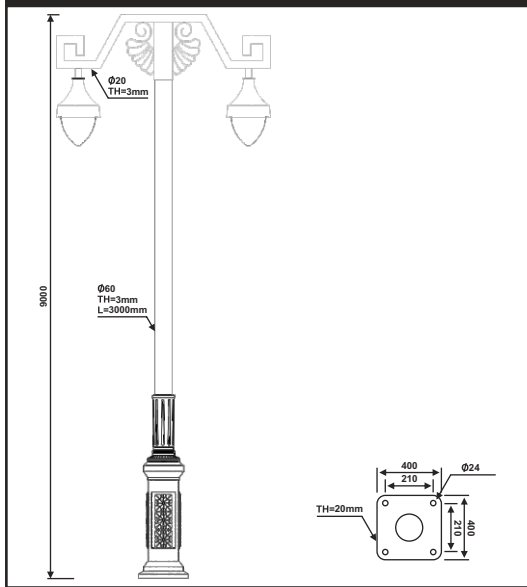

نقشه فنی ارتفاع ۳ متر

پایه چراغ خیابانی دو طرفه مدل کوثر

پایه چراغ خیابانی دو طرفه مدل پروانه

۳۷

نقشه فنی ارتفاع ۹ متر

نقشه فنی ارتفاع ۶ متر

نقشه فنی ارتفاع ۳ متر

نقشه فنی ارتفاع ۹ متر

نقشه فنی ارتفاع ۶ متر

نقشه فنی ارتفاع ۳ متر

پایه چراغ پارکی دو طرفه مدل هخامنش

پایه چراغ پارکی دو طرفه مدل هخامنش

۳۹

نقشه فنی ارتفاع ۹ متر

نقشه فنی ارتفاع ۶ متر

نقشه فنی ارتفاع ۳ متر

نقشه فنی ارتفاع ۹ متر

نقشه فنی ارتفاع ۶ متر

نقشه فنی ارتفاع ۳ متر

پایه چراغ آویز دو طرفه مدل هخامنش

پایه چراغ آویز دو طرفه مدل هخامنش نامتقارن

۴۱

نقشه فنی ارتفاع ۹ متر

نقشه فنی ارتفاع ۶ متر