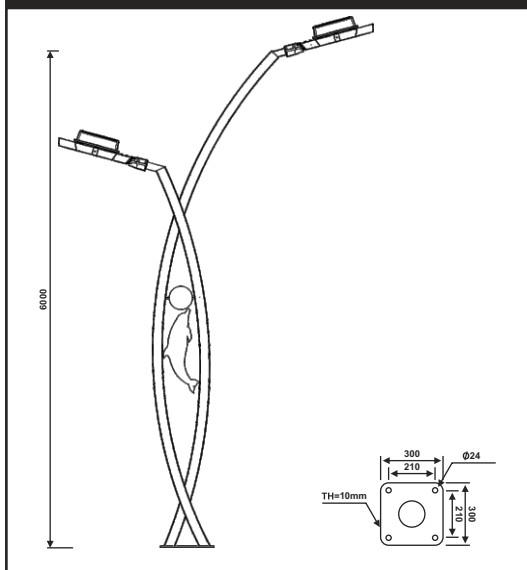

نقشه فنی ارتفاع ۶ متر

نقشه فنی ارتفاع ۳ متر

نقشه فنی ارتفاع ۹ متر

نقشه فنی ارتفاع ۶ متر

نقشه فنی ارتفاع ۳ متر

پایه چراغ پارکی خیابانی دو طرفه مدل سبحان

پایه چراغ خیابانی دو طرفه مدل هرمز

۲۷

نقشه فنی ارتفاع ۹ متر

نقشه فنی ارتفاع ۶ متر

نقشه فنی ارتفاع ۳ متر

نقشه فنی ارتفاع ۹ متر

نقشه فنی ارتفاع ۶ متر

نقشه فنی ارتفاع ۳ متر

پایه چراغ پارکی خیابانی دو طرفه مدل ثمین

پایه چراغ خیابانی یک طرفه مدل سیراف

نقشه فنی ارتفاع ۹ متر

نقشه فنی ارتفاع ۶ متر

نقشه فنی ارتفاع ۳ متر

نقشه فنی ارتفاع ۹ متر

نقشه فنی ارتفاع ۶ متر

نقشه فنی ارتفاع ۳ متر

پایه پرچم

پایه چراغ خیابانی دو طرفه مدل بصره