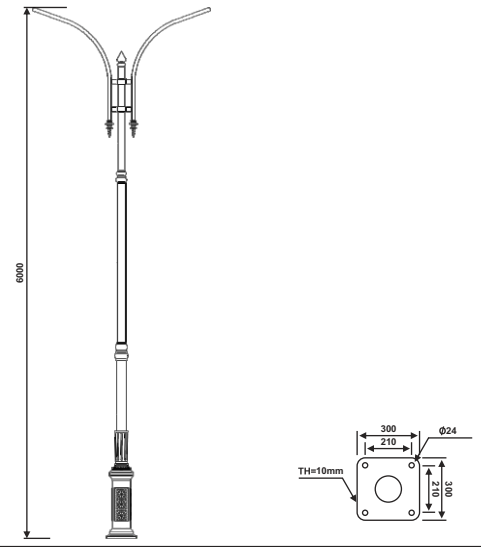

نقشه فنی ارتفاع ۳ متر

نقشه فنی ارتفاع ۹ متر

نقشه فنی ارتفاع ۶ متر

نقشه فنی ارتفاع ۳ متر

پایه چراغ خیابانی یک طرفه مدل گهر ۴

پایه چراغ خیابانی دو طرفه مدل گهر ۴

نقشه فنی ارتفاع ۹ متر

نقشه فنی ارتفاع ۶ متر