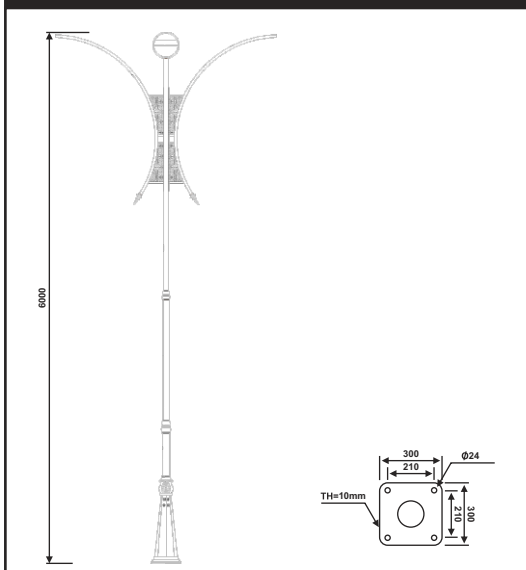

نقشه فنی ارتفاع ۶ متر

نقشه فنی ارتفاع ۳ متر

پایه چراغ پارکی دو طرفه مدل هخامنش

پایه چراغ پارکی دو طرفه مدل هخامنش

۳۹

نقشه فنی ارتفاع ۹ متر

نقشه فنی ارتفاع ۶ متر

نقشه فنی ارتفاع ۳ متر

نقشه فنی ارتفاع ۹ متر

نقشه فنی ارتفاع ۶ متر

نقشه فنی ارتفاع ۳ متر

پایه چراغ آویز دو طرفه مدل هخامنش

پایه چراغ آویز دو طرفه مدل هخامنش نامتقارن

۴۱

نقشه فنی ارتفاع ۹ متر

نقشه فنی ارتفاع ۶ متر

نقشه فنی ارتفاع ۳ متر

نقشه فنی ارتفاع ۹ متر

نقشه فنی ارتفاع ۶ متر

نقشه فنی ارتفاع ۳ متر

پایه چراغ خیابانی دو طرفه مدل تاوا

پایه چراغ خیابانی دو طرفه مدل نراق

۴۳

نقشه فنی ارتفاع ۹ متر

نقشه فنی ارتفاع ۶ متر

نقشه فنی ارتفاع ۳ متر

نقشه فنی ارتفاع ۹ متر

نقشه فنی ارتفاع ۶ متر

نقشه فنی ارتفاع ۳ متر

پایه چراغ خیابانی یک طرفه مدل نراق

پایه چراغ خیابانی دو طرفه مدل سورنا

۴۵