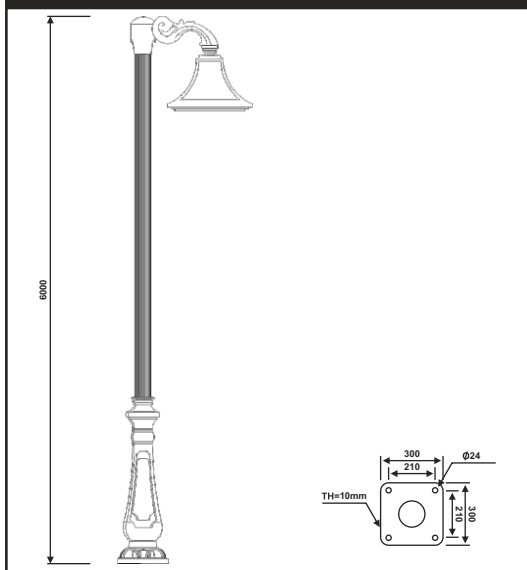

نقشه فنی ارتفاع ۹ متر

نقشه فنی ارتفاع ۶ متر

نقشه فنی ارتفاع ۳ متر

نقشه فنی ارتفاع ۹ متر

نقشه فنی ارتفاع ۶ متر

نقشه فنی ارتفاع ۳ متر

پایه چراغ خیابانی دو طرفه مدل زاگرس

پایه چراغ خیابانی یک طرفه مدل زاگرس

۶۹

نقشه فنی ارتفاع ۹ متر

نقشه فنی ارتفاع ۶ متر

نقشه فنی ارتفاع ۳ متر

نقشه فنی ارتفاع ۹ متر

نقشه فنی ارتفاع ۶ متر

نقشه فنی ارتفاع ۳ متر

پایه چراغ خیابانی دو طرفه مدل زاگرس

پایه چراغ خیابانی یک طرفه مدل زاگرس

۷۱

نقشه فنی ارتفاع ۹ متر

نقشه فنی ارتفاع ۶ متر

نقشه فنی ارتفاع ۳ متر

نقشه فنی ارتفاع ۹ متر

نقشه فنی ارتفاع ۶ متر

نقشه فنی ارتفاع ۳ متر

پایه چراغ خیابانی یک طرفه مدل زاگرس

پایه چراغ خیابانی یک طرفه مدل زاگرس

۷۳

نقشه فنی ارتفاع ۹ متر

نقشه فنی ارتفاع ۶ متر

نقشه فنی ارتفاع ۳ متر

نقشه فنی ارتفاع ۹ متر

نقشه فنی ارتفاع ۶ متر