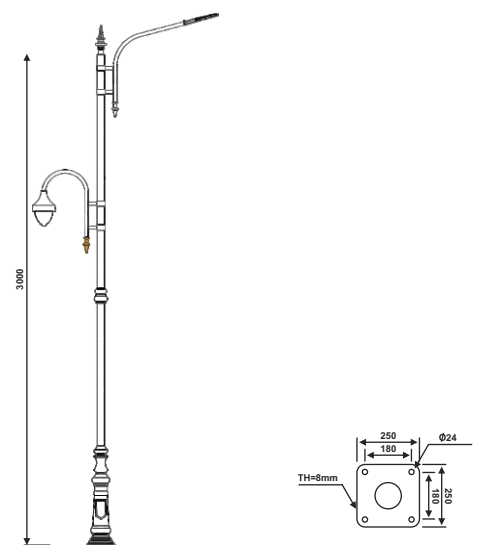

پایه چراغ خیابانی دو طرفه مدل عابد

پایه چراغ پارکی خیابانی دو طرفه مدل عابد

۳

نقشه فنی ارتفاع ۹ متر

نقشه فنی ارتفاع ۶ متر

نقشه فنی ارتفاع ۳ متر

نقشه فنی ارتفاع ۹ متر

نقشه فنی ارتفاع ۶ متر

نقشه فنی ارتفاع ۳ متر

پایه چراغ پارکی خیابانی چهار طرفه مدل عابد

پایه چراغ خیابانی دو طرفه مدل مارال

۵

نقشه فنی ارتفاع ۹ متر

نقشه فنی ارتفاع ۶ متر

نقشه فنی ارتفاع ۳ متر

نقشه فنی ارتفاع ۹ متر

نقشه فنی ارتفاع ۶ متر

نقشه فنی ارتفاع ۳ متر

پایه چراغ خیابانی یک طرفه مدل شهسوار

پایه چراغ خیابانی دو طرفه مدل شهسوار

۷

نقشه فنی ارتفاع ۹ متر

نقشه فنی ارتفاع ۶ متر

نقشه فنی ارتفاع ۳ متر