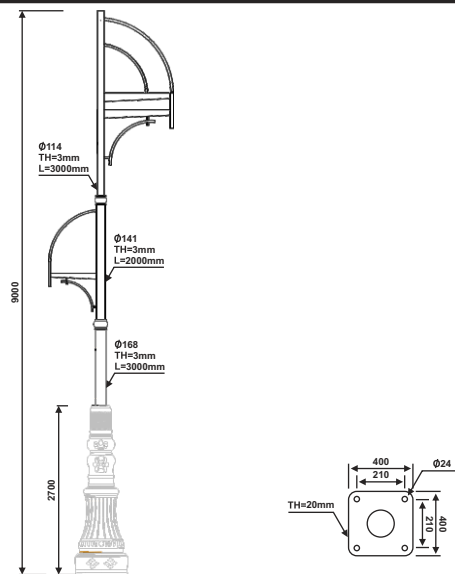

نقشه فنی ارتفاع ۶ متر

نقشه فنی ارتفاع ۳ متر

پایه چراغ پارکی دو طرفه مدل هخامنش

پایه چراغ پارکی دو طرفه مدل هخامنش

۳۹

نقشه فنی ارتفاع ۹ متر

نقشه فنی ارتفاع ۶ متر

نقشه فنی ارتفاع ۳ متر

نقشه فنی ارتفاع ۹ متر

نقشه فنی ارتفاع ۶ متر

نقشه فنی ارتفاع ۳ متر

پایه چراغ آویز دو طرفه مدل هخامنش

پایه چراغ آویز دو طرفه مدل هخامنش نامتقارن

۴۱

نقشه فنی ارتفاع ۹ متر

نقشه فنی ارتفاع ۶ متر

نقشه فنی ارتفاع ۳ متر

نقشه فنی ارتفاع ۹ متر

نقشه فنی ارتفاع ۶ متر

نقشه فنی ارتفاع ۳ متر

پایه چراغ خیابانی دو طرفه مدل تاوا

پایه چراغ خیابانی دو طرفه مدل نراق

۴۳

نقشه فنی ارتفاع ۹ متر

نقشه فنی ارتفاع ۶ متر

نقشه فنی ارتفاع ۳ متر

نقشه فنی ارتفاع ۹ متر

نقشه فنی ارتفاع ۶ متر

نقشه فنی ارتفاع ۳ متر

پایه چراغ خیابانی یک طرفه مدل نراق

پایه چراغ خیابانی دو طرفه مدل سورنا

۴۵