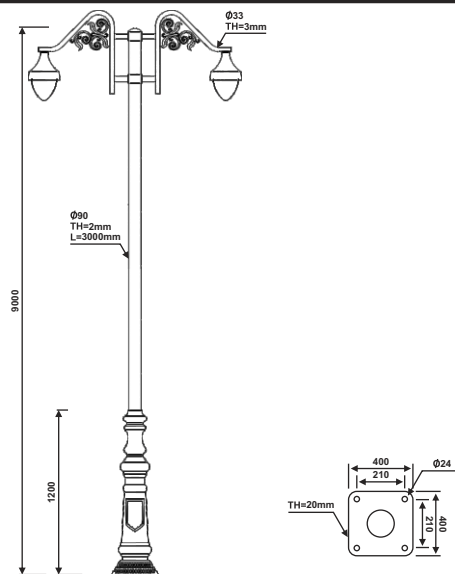

نقشه فنی ارتفاع ۶ متر

نقشه فنی ارتفاع ۳ متر

پایه چراغ خیابانی دو طرفه مدل خلیج فارس

پایه چراغ خیابانی دو طرفه مدل خلیج فارس

نقشه فنی ارتفاع ۹ متر

نقشه فنی ارتفاع ۶ متر

نقشه فنی ارتفاع ۳ متر

نقشه فنی ارتفاع ۹ متر

نقشه فنی ارتفاع ۶ متر

نقشه فنی ارتفاع ۳ متر

پایه چراغ خیابانی یک طرفه مدل مارال

پایه چراغ خیابانی دو طرفه مدل مارال

نقشه فنی ارتفاع ۹ متر

نقشه فنی ارتفاع ۶ متر

نقشه فنی ارتفاع ۳ متر

نقشه فنی ارتفاع ۹ متر

نقشه فنی ارتفاع ۶ متر

نقشه فنی ارتفاع ۳ متر

پایه چراغ خیابانی دو طرفه مدل مارال نامتقارن

پایه چراغ خیابانی دو طرفه مدل مارال

۵۹

نقشه فنی ارتفاع ۹ متر

نقشه فنی ارتفاع ۶ متر

نقشه فنی ارتفاع ۳ متر

نقشه فنی ارتفاع ۹ متر

نقشه فنی ارتفاع ۶ متر

نقشه فنی ارتفاع ۳ متر

پایه چراغ خیابانی دو طرفه مدل مارال

پایه چراغ خیابانی دو طرفه مدل مارال

نقشه فنی ارتفاع ۹ متر

نقشه فنی ارتفاع ۶ متر

نقشه فنی ارتفاع ۳ متر