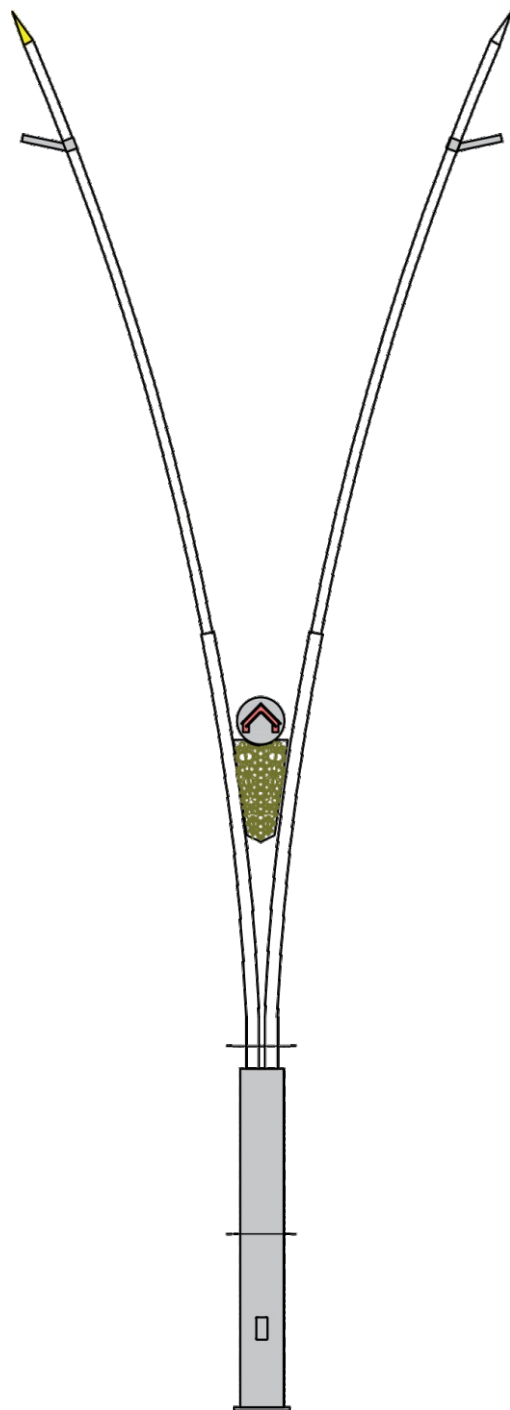

« سفارش طرح اختصاصی پذیرفته می‌شود »

پایه چراغ خیابانی یک طرفه مدل عابد

نقشه فنی ارتفاع ۹ متر

نقشه فنی ارتفاع ۶ متر

نقشه فنی ارتفاع ۳ متر

نقشه فنی ارتفاع ۹ متر

نقشه فنی ارتفاع ۶ متر

نقشه فنی ارتفاع ۳ متر

پایه چراغ خیابانی دو طرفه مدل عابد

پایه چراغ پارکی خیابانی دو طرفه مدل عابد

۳

نقشه فنی ارتفاع ۹ متر

نقشه فنی ارتفاع ۶ متر

نقشه فنی ارتفاع ۳ متر

نقشه فنی ارتفاع ۹ متر

نقشه فنی ارتفاع ۶ متر

نقشه فنی ارتفاع ۹ متر

نقشه فنی ارتفاع ۶ متر

نقشه فنی ارتفاع ۳ متر

نقشه فنی ارتفاع ۹ متر

نقشه فنی ارتفاع ۶ متر

نقشه فنی ارتفاع ۳ متر

پایه پرچم

پایه چراغ خیابانی دو طرفه مدل بصره