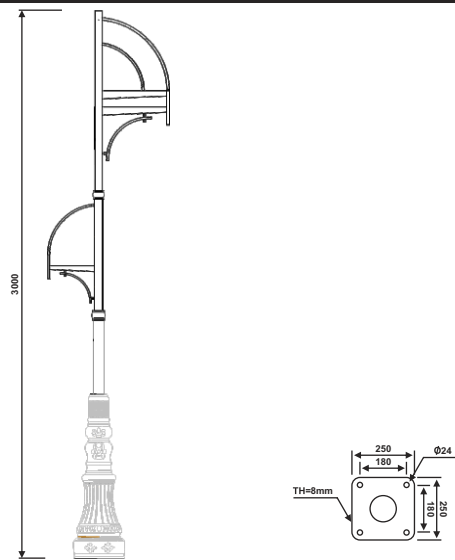

نقشه فنی ارتفاع ۶ متر

نقشه فنی ارتفاع ۳ متر

پایه چراغ پارکی دو طرفه مدل هخامنش

پایه چراغ پارکی دو طرفه مدل هخامنش

۳۹

نقشه فنی ارتفاع ۹ متر

نقشه فنی ارتفاع ۶ متر

نقشه فنی ارتفاع ۳ متر

نقشه فنی ارتفاع ۹ متر

نقشه فنی ارتفاع ۶ متر

نقشه فنی ارتفاع ۳ متر

پایه چراغ آویز دو طرفه مدل هخامنش

پایه چراغ آویز دو طرفه مدل هخامنش نامتقارن

۴۱

نقشه فنی ارتفاع ۹ متر

نقشه فنی ارتفاع ۶ متر

نقشه فنی ارتفاع ۳ متر

نقشه فنی ارتفاع ۹ متر

نقشه فنی ارتفاع ۶ متر

نقشه فنی ارتفاع ۳ متر

پایه چراغ خیابانی دو طرفه مدل تاوا

پایه چراغ خیابانی دو طرفه مدل نراق

۴۳

نقشه فنی ارتفاع ۹ متر

نقشه فنی ارتفاع ۶ متر

نقشه فنی ارتفاع ۳ متر

نقشه فنی ارتفاع ۹ متر

نقشه فنی ارتفاع ۶ متر

نقشه فنی ارتفاع ۳ متر

پایه چراغ خیابانی یک طرفه مدل نراق

پایه چراغ خیابانی دو طرفه مدل سورنا

۴۵