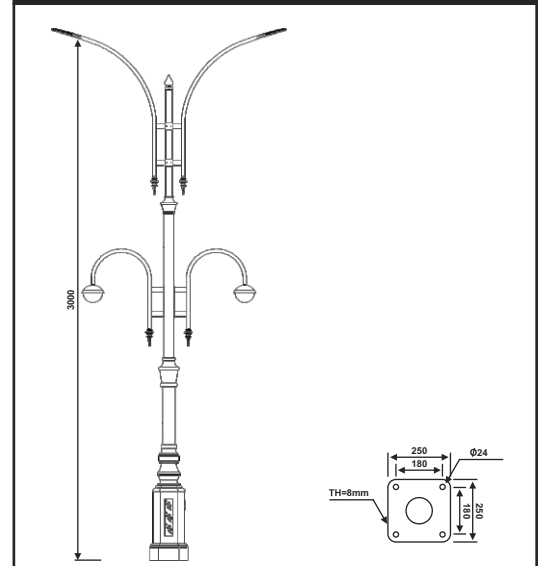

نقشه فنی ارتفاع ۶ متر

نقشه فنی ارتفاع ۳ متر

پایه چراغ خیابانی یک طرفه مدل شهسوار

پایه چراغ خیابانی دو طرفه مدل شهسوار

۷

نقشه فنی ارتفاع ۹ متر

نقشه فنی ارتفاع ۶ متر

نقشه فنی ارتفاع ۳ متر

نقشه فنی ارتفاع ۹ متر

نقشه فنی ارتفاع ۶ متر

نقشه فنی ارتفاع ۳ متر

پایه چراغ پارکی خیابانی دو طرفه مدل شهسوار

پایه چراغ پارکی خیابانی چهار طرفه مدل شهسوار

نقشه فنی ارتفاع ۹ متر

نقشه فنی ارتفاع ۶ متر

نقشه فنی ارتفاع ۳ متر

نقشه فنی ارتفاع ۹ متر

نقشه فنی ارتفاع ۶ متر

نقشه فنی ارتفاع ۳ متر

پایه چراغ خیابانی یک طرفه مدل گهر ۲

پایه چراغ خیابانی دو طرفه مدل گهر ۲

نقشه فنی ارتفاع ۹ متر

نقشه فنی ارتفاع ۶ متر

نقشه فنی ارتفاع ۳ متر