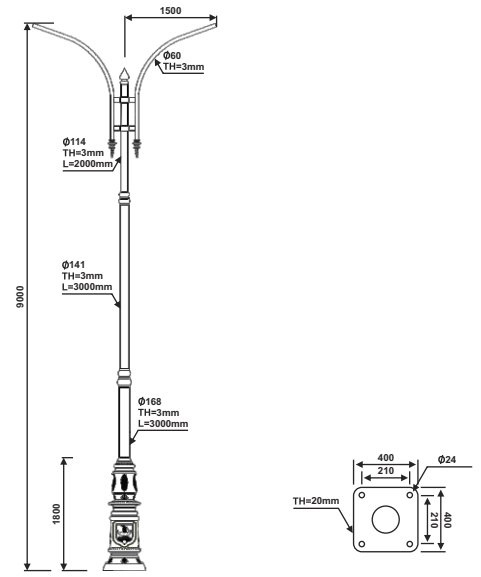

پایه چراغ خیابانی دو طرفه مدل شهنام

پایه چراغ خیابانی دو طرفه مدل شهنام

۴۹

نقشه فنی ارتفاع ۹ متر

نقشه فنی ارتفاع ۶ متر

نقشه فنی ارتفاع ۳ متر

نقشه فنی ارتفاع ۹ متر

نقشه فنی ارتفاع ۶ متر

نقشه فنی ارتفاع ۳ متر

پایه چراغ خیابانی یک طرفه مدل خلیج فارس

پایه چراغ خیابانی دو طرفه مدل خلیج فارس

نقشه فنی ارتفاع ۹ متر

نقشه فنی ارتفاع ۶ متر

نقشه فنی ارتفاع ۳ متر

نقشه فنی ارتفاع ۹ متر

نقشه فنی ارتفاع ۶ متر

نقشه فنی ارتفاع ۳ متر

پایه چراغ خیابانی دو طرفه مدل خلیج فارس

پایه چراغ خیابانی دو طرفه مدل خلیج فارس

۵۳

نقشه فنی ارتفاع ۹ متر

نقشه فنی ارتفاع ۶ متر

نقشه فنی ارتفاع ۳ متر

نقشه فنی ارتفاع ۹ متر