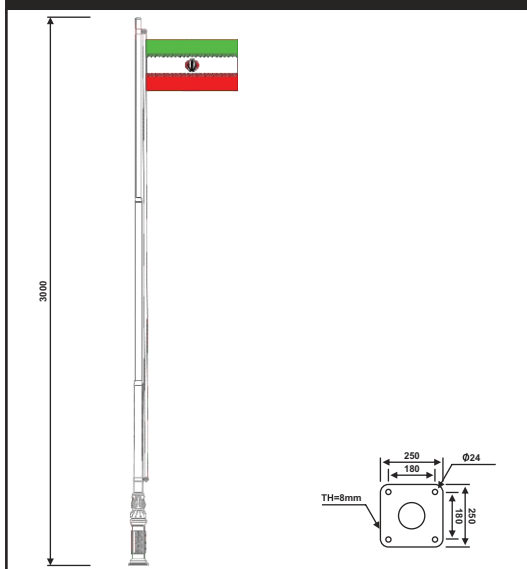

نقشه فنی ارتفاع ۹ متر

نقشه فنی ارتفاع ۶ متر

نقشه فنی ارتفاع ۳ متر

نقشه فنی ارتفاع ۹ متر

نقشه فنی ارتفاع ۶ متر

نقشه فنی ارتفاع ۳ متر

پایه پرچم

پایه چراغ خیابانی دو طرفه مدل بصره