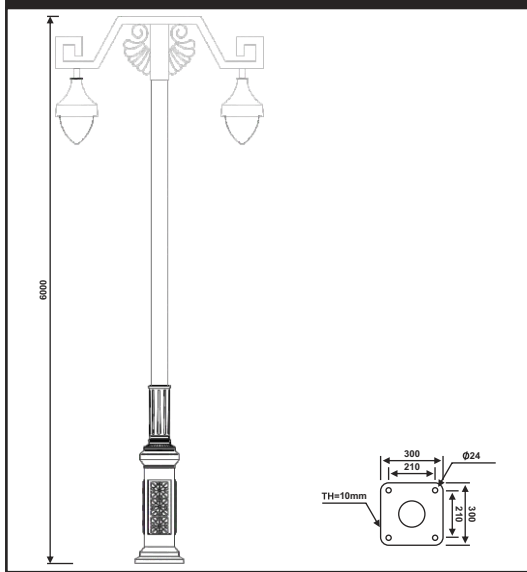

نقشه فنی ارتفاع ۳ متر

پایه چراغ خیابانی دو طرفه مدل کوثر

پایه چراغ خیابانی دو طرفه مدل پروانه

۳۷

نقشه فنی ارتفاع ۹ متر

نقشه فنی ارتفاع ۶ متر

نقشه فنی ارتفاع ۳ متر

نقشه فنی ارتفاع ۹ متر

نقشه فنی ارتفاع ۶ متر

نقشه فنی ارتفاع ۳ متر

پایه چراغ پارکی دو طرفه مدل هخامنش

پایه چراغ پارکی دو طرفه مدل هخامنش

۳۹

نقشه فنی ارتفاع ۹ متر

نقشه فنی ارتفاع ۶ متر

نقشه فنی ارتفاع ۳ متر

نقشه فنی ارتفاع ۹ متر

نقشه فنی ارتفاع ۶ متر

نقشه فنی ارتفاع ۳ متر

پایه چراغ آویز دو طرفه مدل هخامنش

پایه چراغ آویز دو طرفه مدل هخامنش نامتقارن

۴۱

نقشه فنی ارتفاع ۹ متر

نقشه فنی ارتفاع ۶ متر