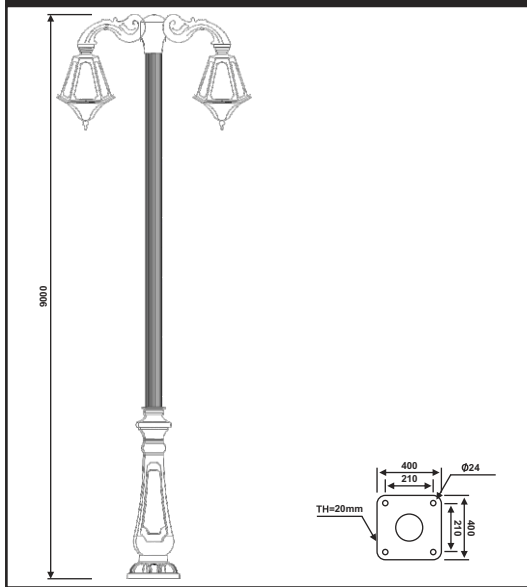

نقشه فنی ارتفاع ۳ متر

نقشه فنی ارتفاع ۹ متر

نقشه فنی ارتفاع ۶ متر

نقشه فنی ارتفاع ۳ متر

پایه چراغ خیابانی دو طرفه مدل سیما

پایه چراغ خیابانی یک طرفه مدل زاگرس

۶۵

نقشه فنی ارتفاع ۹ متر

نقشه فنی ارتفاع ۶ متر

نقشه فنی ارتفاع ۳ متر

نقشه فنی ارتفاع ۹ متر

نقشه فنی ارتفاع ۶ متر

نقشه فنی ارتفاع ۳ متر

پایه چراغ خیابانی دو طرفه مدل زاگرس

پایه چراغ خیابانی دو طرفه مدل زاگرس

۶۷

نقشه فنی ارتفاع ۹ متر

نقشه فنی ارتفاع ۶ متر

نقشه فنی ارتفاع ۳ متر

نقشه فنی ارتفاع ۹ متر

نقشه فنی ارتفاع ۶ متر

نقشه فنی ارتفاع ۳ متر

پایه چراغ خیابانی دو طرفه مدل زاگرس

پایه چراغ خیابانی یک طرفه مدل زاگرس

۶۹

نقشه فنی ارتفاع ۹ متر

نقشه فنی ارتفاع ۶ متر

نقشه فنی ارتفاع ۳ متر

نقشه فنی ارتفاع ۹ متر

نقشه فنی ارتفاع ۶ متر

نقشه فنی ارتفاع ۳ متر

پایه چراغ خیابانی دو طرفه مدل زاگرس