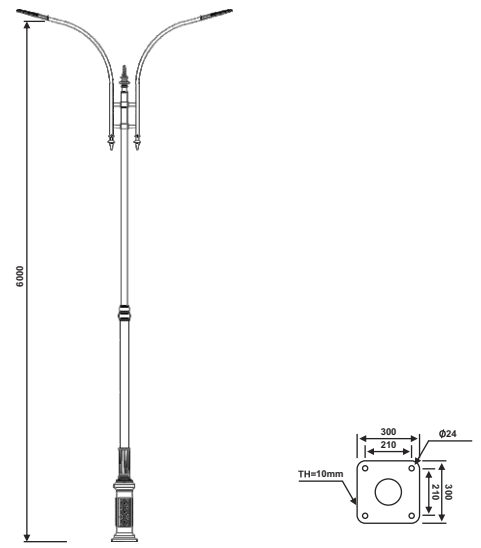

نقشه فنی ارتفاع ۹ متر

نقشه فنی ارتفاع ۶ متر

نقشه فنی ارتفاع ۳ متر

پایه چراغ پارکی خیابانی دو طرفه مدل شهسوار

پایه چراغ پارکی خیابانی چهار طرفه مدل شهسوار

نقشه فنی ارتفاع ۹ متر

نقشه فنی ارتفاع ۶ متر

نقشه فنی ارتفاع ۳ متر

نقشه فنی ارتفاع ۹ متر

نقشه فنی ارتفاع ۶ متر

نقشه فنی ارتفاع ۳ متر

پایه چراغ خیابانی یک طرفه مدل گهر ۲

پایه چراغ خیابانی دو طرفه مدل گهر ۲

نقشه فنی ارتفاع ۹ متر

نقشه فنی ارتفاع ۶ متر

نقشه فنی ارتفاع ۳ متر