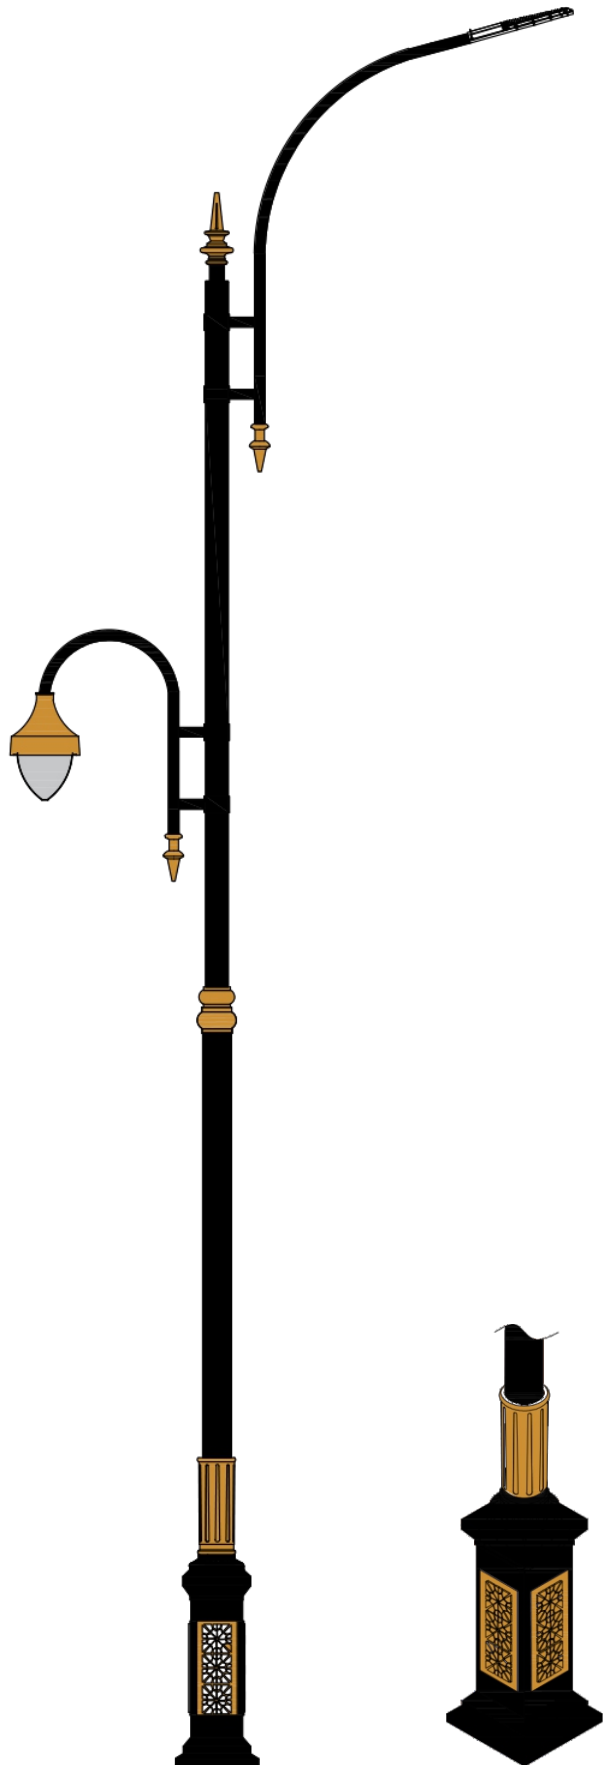

پایه چراغ پارکی خیابانی دو طرفه مدل گهر ۲