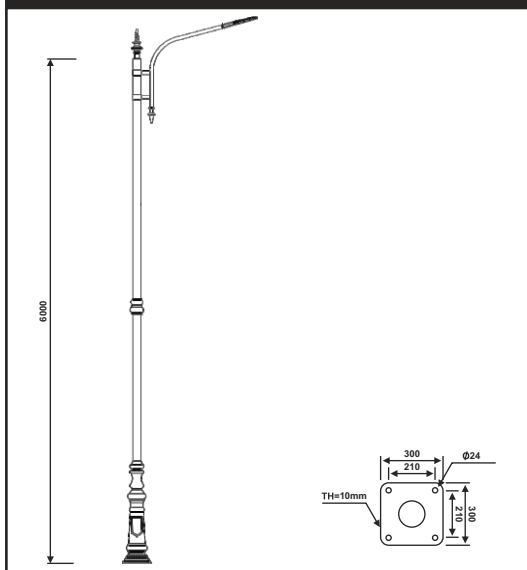

نقشه فنی ارتفاع ۶ متر

نقشه فنی ارتفاع ۳ متر

پایه چراغ خیابانی یک طرفه مدل مارال

پایه چراغ خیابانی دو طرفه مدل مارال

نقشه فنی ارتفاع ۹ متر

نقشه فنی ارتفاع ۶ متر

نقشه فنی ارتفاع ۳ متر

نقشه فنی ارتفاع ۹ متر

نقشه فنی ارتفاع ۶ متر

نقشه فنی ارتفاع ۳ متر

پایه چراغ خیابانی دو طرفه مدل مارال نامتقارن

پایه چراغ خیابانی دو طرفه مدل مارال

۵۹

نقشه فنی ارتفاع ۹ متر

نقشه فنی ارتفاع ۶ متر

نقشه فنی ارتفاع ۳ متر

نقشه فنی ارتفاع ۹ متر

نقشه فنی ارتفاع ۶ متر

نقشه فنی ارتفاع ۳ متر

پایه چراغ خیابانی دو طرفه مدل مارال

پایه چراغ خیابانی دو طرفه مدل مارال

نقشه فنی ارتفاع ۹ متر

نقشه فنی ارتفاع ۶ متر

نقشه فنی ارتفاع ۳ متر