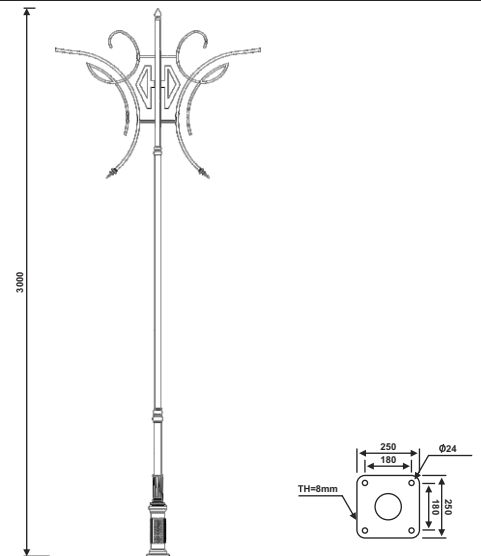

پایه چراغ خیابانی دو طرفه مدل کارون ۲

نقشه فنی ارتفاع ۹ متر

نقشه فنی ارتفاع ۶ متر

نقشه فنی ارتفاع ۳ متر

نقشه فنی ارتفاع ۹ متر

نقشه فنی ارتفاع ۶ متر

نقشه فنی ارتفاع ۳ متر

پایه چراغ خیابانی دو طرفه مدل رامش

پایه چراغ خیابانی دو طرفه مدل آسمان

Plate thk = 3 mm

۳۵

نقشه فنی ارتفاع ۹ متر

نقشه فنی ارتفاع ۶ متر

نقشه فنی ارتفاع ۳ متر

نقشه فنی ارتفاع ۹ متر

نقشه فنی ارتفاع ۶ متر

نقشه فنی ارتفاع ۳ متر

پایه چراغ خیابانی دو طرفه مدل کوثر

پایه چراغ خیابانی دو طرفه مدل پروانه

۳۷

نقشه فنی ارتفاع ۹ متر

نقشه فنی ارتفاع ۶ متر

نقشه فنی ارتفاع ۳ متر

نقشه فنی ارتفاع ۹ متر

نقشه فنی ارتفاع ۹ متر

نقشه فنی ارتفاع ۶ متر

نقشه فنی ارتفاع ۳ متر

پایه چراغ آویز دو طرفه مدل هخامنش

پایه چراغ آویز دو طرفه مدل هخامنش نامتقارن

۴۱

نقشه فنی ارتفاع ۹ متر

نقشه فنی ارتفاع ۶ متر