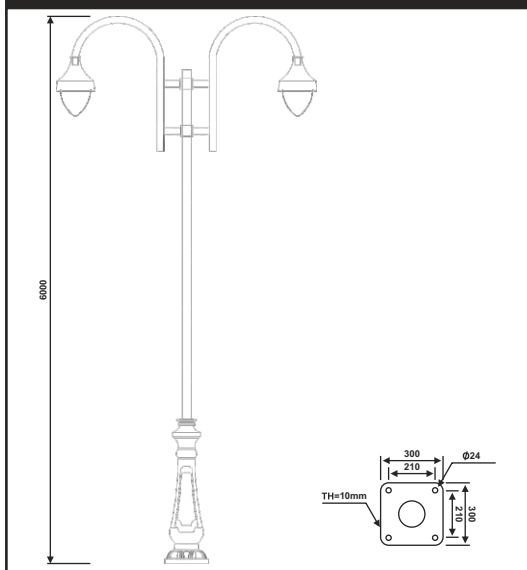

نقشه فنی ارتفاع ۹ متر

نقشه فنی ارتفاع ۶ متر

نقشه فنی ارتفاع ۳ متر

نقشه فنی ارتفاع ۹ متر

نقشه فنی ارتفاع ۶ متر

نقشه فنی ارتفاع ۳ متر

پایه چراغ خیابانی دو طرفه مدل زاگرس

پایه چراغ خیابانی یک طرفه مدل زاگرس

۶۹

نقشه فنی ارتفاع ۹ متر

نقشه فنی ارتفاع ۶ متر

نقشه فنی ارتفاع ۳ متر

نقشه فنی ارتفاع ۹ متر

نقشه فنی ارتفاع ۶ متر

نقشه فنی ارتفاع ۳ متر

پایه چراغ خیابانی دو طرفه مدل زاگرس

پایه چراغ خیابانی یک طرفه مدل زاگرس

۷۱

نقشه فنی ارتفاع ۹ متر

نقشه فنی ارتفاع ۶ متر

نقشه فنی ارتفاع ۳ متر

نقشه فنی ارتفاع ۹ متر

نقشه فنی ارتفاع ۶ متر

نقشه فنی ارتفاع ۳ متر

پایه چراغ خیابانی یک طرفه مدل زاگرس

پایه چراغ خیابانی یک طرفه مدل زاگرس

۷۳

نقشه فنی ارتفاع ۹ متر

نقشه فنی ارتفاع ۶ متر

نقشه فنی ارتفاع ۳ متر

نقشه فنی ارتفاع ۹ متر

نقشه فنی ارتفاع ۶ متر