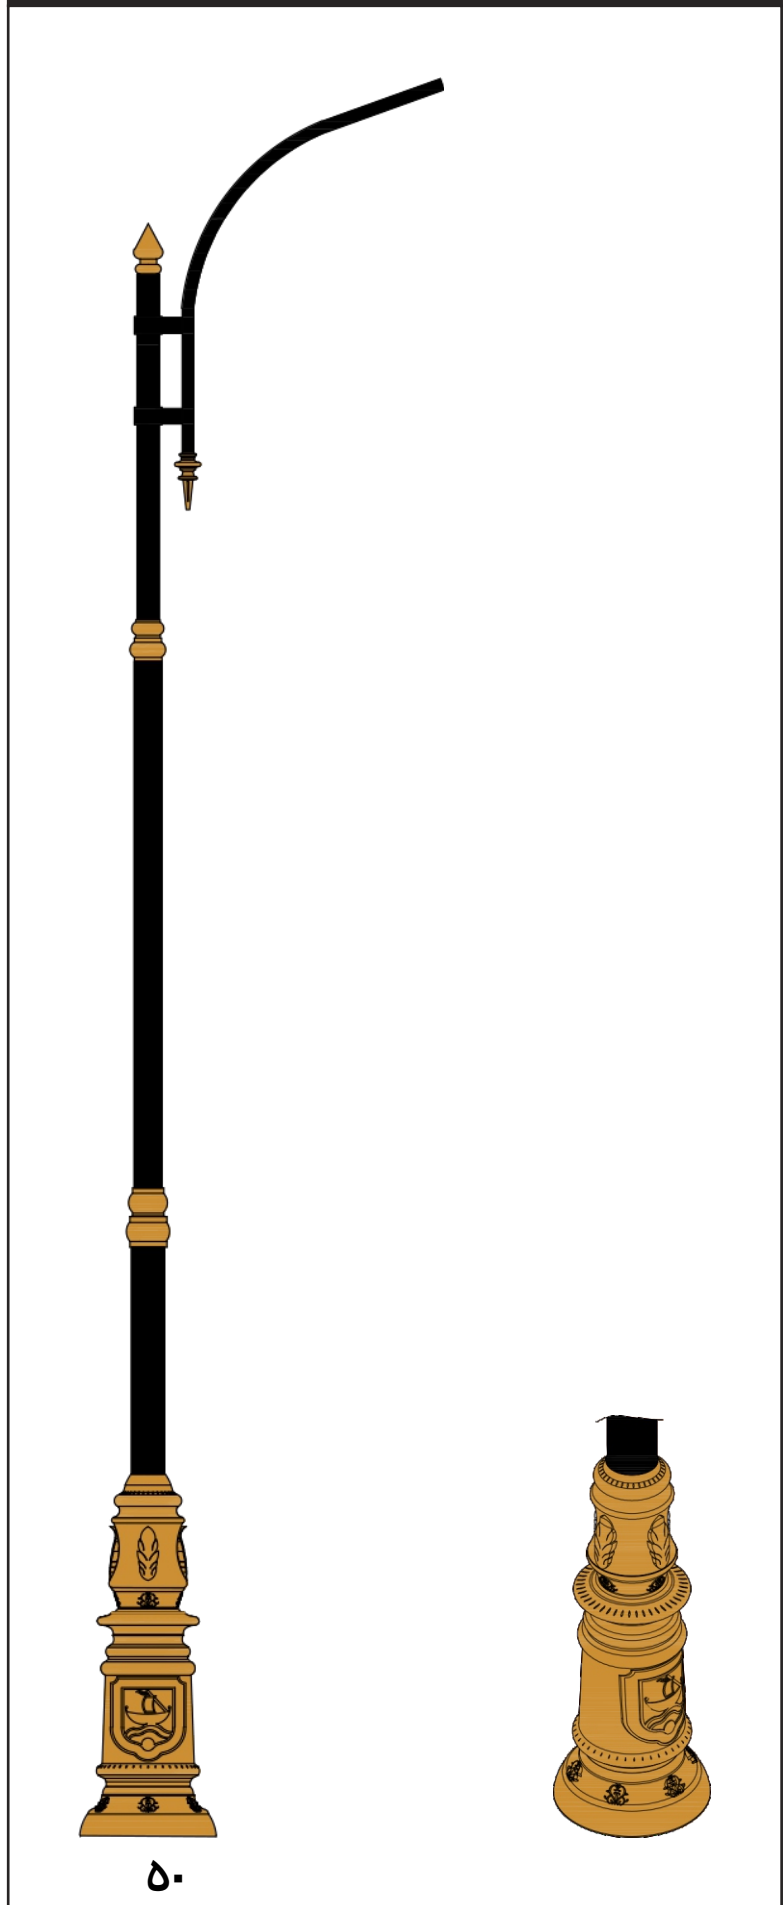

پایه چراغ خیابانی یک طرفه مدل خلیج فارس