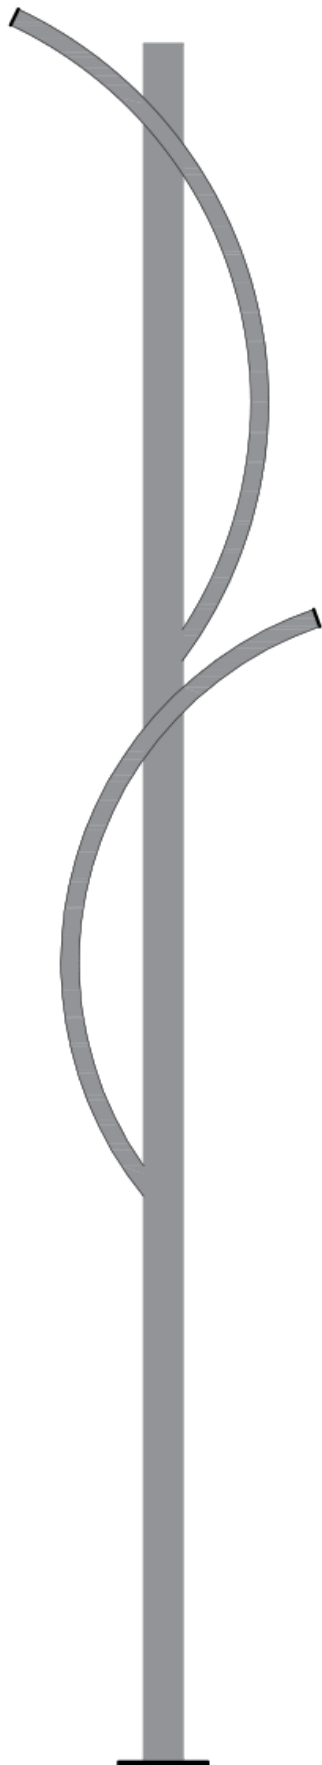

پایه چراغ خیابانی دو طرفه مدل پروانه