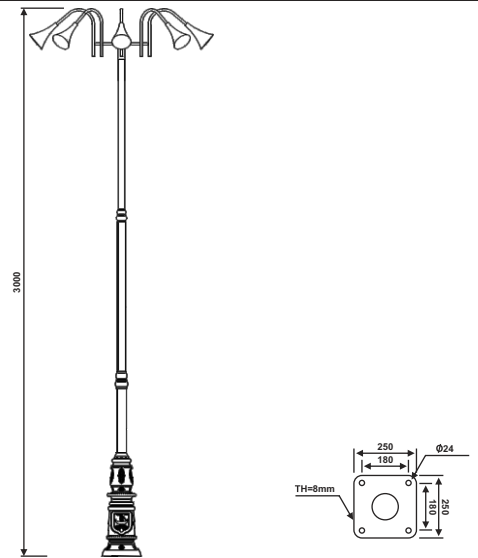

نقشه فنی ارتفاع ۳ متر

نقشه فنی ارتفاع ۹ متر

نقشه فنی ارتفاع ۶ متر

نقشه فنی ارتفاع ۳ متر

پایه چراغ خیابانی دو طرفه مدل سپیده

پایه چراغ خیابانی دو طرفه مدل هرمز

نقشه فنی ارتفاع ۹ متر

نقشه فنی ارتفاع ۶ متر

نقشه فنی ارتفاع ۳ متر

نقشه فنی ارتفاع ۹ متر

نقشه فنی ارتفاع ۶ متر

نقشه فنی ارتفاع ۳ متر

پایه چراغ پارکی خیابانی دو طرفه مدل ترمه

پایه چراغ خیابانی دو طرفه مدل ترمه

نقشه فنی ارتفاع ۹ متر

نقشه فنی ارتفاع ۶ متر