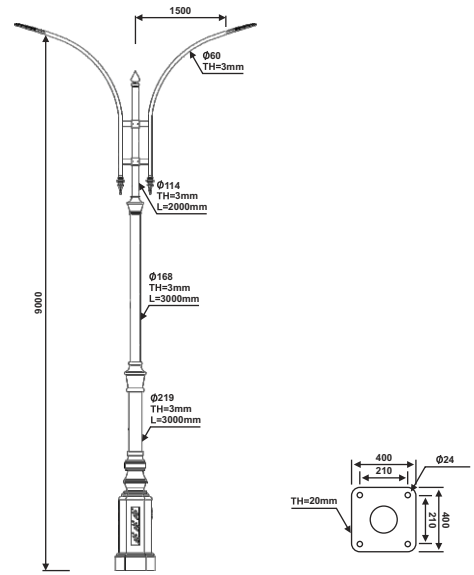

نقشه فنی ارتفاع ۶ متر

نقشه فنی ارتفاع ۳ متر

پایه چراغ خیابانی یک طرفه مدل شهسوار

پایه چراغ خیابانی دو طرفه مدل شهسوار

۷

نقشه فنی ارتفاع ۹ متر

نقشه فنی ارتفاع ۶ متر

نقشه فنی ارتفاع ۳ متر

نقشه فنی ارتفاع ۹ متر

نقشه فنی ارتفاع ۶ متر

نقشه فنی ارتفاع ۳ متر

پایه چراغ پارکی خیابانی دو طرفه مدل شهسوار

پایه چراغ پارکی خیابانی چهار طرفه مدل شهسوار

نقشه فنی ارتفاع ۹ متر

نقشه فنی ارتفاع ۶ متر

نقشه فنی ارتفاع ۳ متر