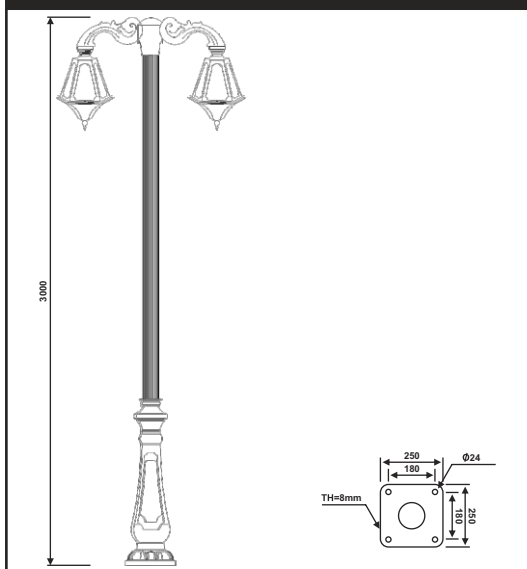

نقشه فنی ارتفاع ۳ متر

نقشه فنی ارتفاع ۹ متر

نقشه فنی ارتفاع ۶ متر

نقشه فنی ارتفاع ۳ متر

پایه چراغ خیابانی دو طرفه مدل سیما

پایه چراغ خیابانی یک طرفه مدل زاگرس

۶۵

نقشه فنی ارتفاع ۹ متر

نقشه فنی ارتفاع ۶ متر

نقشه فنی ارتفاع ۳ متر

نقشه فنی ارتفاع ۹ متر

نقشه فنی ارتفاع ۶ متر

نقشه فنی ارتفاع ۳ متر

پایه چراغ خیابانی دو طرفه مدل زاگرس

پایه چراغ خیابانی دو طرفه مدل زاگرس

۶۷

نقشه فنی ارتفاع ۹ متر

نقشه فنی ارتفاع ۶ متر

نقشه فنی ارتفاع ۳ متر

نقشه فنی ارتفاع ۹ متر

نقشه فنی ارتفاع ۶ متر

نقشه فنی ارتفاع ۳ متر

پایه چراغ خیابانی دو طرفه مدل زاگرس

پایه چراغ خیابانی یک طرفه مدل زاگرس

۶۹

نقشه فنی ارتفاع ۹ متر

نقشه فنی ارتفاع ۶ متر

نقشه فنی ارتفاع ۳ متر

نقشه فنی ارتفاع ۹ متر

نقشه فنی ارتفاع ۶ متر

نقشه فنی ارتفاع ۳ متر

پایه چراغ خیابانی دو طرفه مدل زاگرس