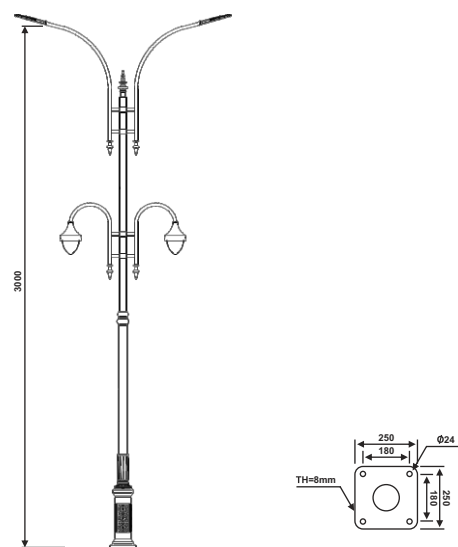

نقشه فنی ارتفاع ۹ متر

نقشه فنی ارتفاع ۶ متر

نقشه فنی ارتفاع ۳ متر

پایه چراغ خیابانی یک طرفه مدل گهر ۲

پایه چراغ خیابانی دو طرفه مدل گهر ۲

نقشه فنی ارتفاع ۹ متر

نقشه فنی ارتفاع ۶ متر

نقشه فنی ارتفاع ۳ متر

نقشه فنی ارتفاع ۹ متر

نقشه فنی ارتفاع ۶ متر

نقشه فنی ارتفاع ۳ متر

پایه چراغ پارکی خیابانی دو طرفه مدل گهر ۲

پایه چراغ پارکی خیابانی چهار طرفه مدل گهر ۲

۱۳

نقشه فنی ارتفاع ۹ متر

نقشه فنی ارتفاع ۶ متر

نقشه فنی ارتفاع ۳ متر

نقشه فنی ارتفاع ۹ متر

نقشه فنی ارتفاع ۶ متر

نقشه فنی ارتفاع ۳ متر

پایه چراغ خیابانی یک طرفه مدل گهر ۴

پایه چراغ خیابانی دو طرفه مدل گهر ۴

نقشه فنی ارتفاع ۹ متر

نقشه فنی ارتفاع ۶ متر