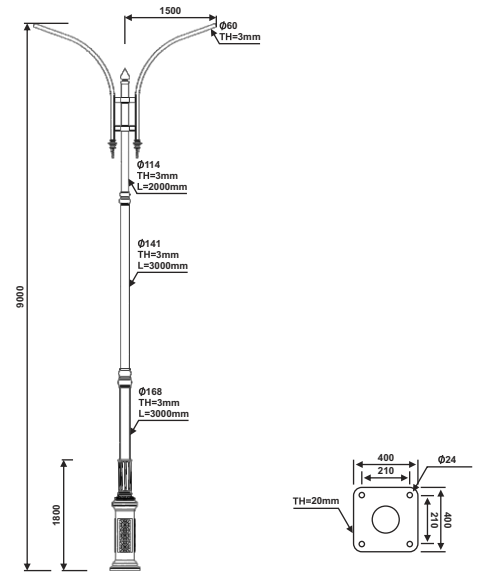

نقشه فنی ارتفاع ۳ متر

نقشه فنی ارتفاع ۹ متر

نقشه فنی ارتفاع ۶ متر

نقشه فنی ارتفاع ۳ متر

پایه چراغ خیابانی یک طرفه مدل گهر ۴

پایه چراغ خیابانی دو طرفه مدل گهر ۴

نقشه فنی ارتفاع ۹ متر

نقشه فنی ارتفاع ۶ متر