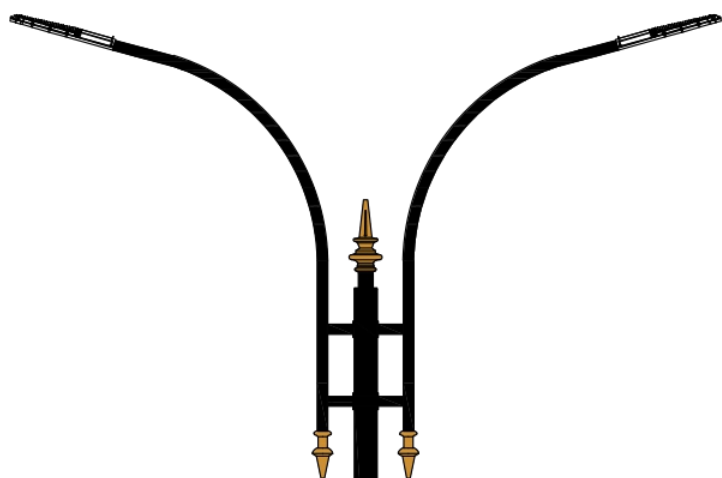

نقشه فنی ارتفاع ۹ متر

نقشه فنی ارتفاع ۶ متر

نقشه فنی ارتفاع ۳ متر

پایه چراغ خیابانی یک طرفه مدل گهر ۲

پایه چراغ خیابانی دو طرفه مدل گهر ۲

نقشه فنی ارتفاع ۹ متر

نقشه فنی ارتفاع ۶ متر

نقشه فنی ارتفاع ۳ متر

نقشه فنی ارتفاع ۹ متر

نقشه فنی ارتفاع ۶ متر

نقشه فنی ارتفاع ۳ متر

پایه چراغ پارکی خیابانی دو طرفه مدل گهر ۲

پایه چراغ پارکی خیابانی چهار طرفه مدل گهر ۲

۱۳

نقشه فنی ارتفاع ۹ متر

نقشه فنی ارتفاع ۶ متر

نقشه فنی ارتفاع ۳ متر

نقشه فنی ارتفاع ۹ متر

نقشه فنی ارتفاع ۶ متر

نقشه فنی ارتفاع ۳ متر

پایه چراغ خیابانی یک طرفه مدل گهر ۴

پایه چراغ خیابانی دو طرفه مدل گهر ۴

نقشه فنی ارتفاع ۹ متر

نقشه فنی ارتفاع ۶ متر