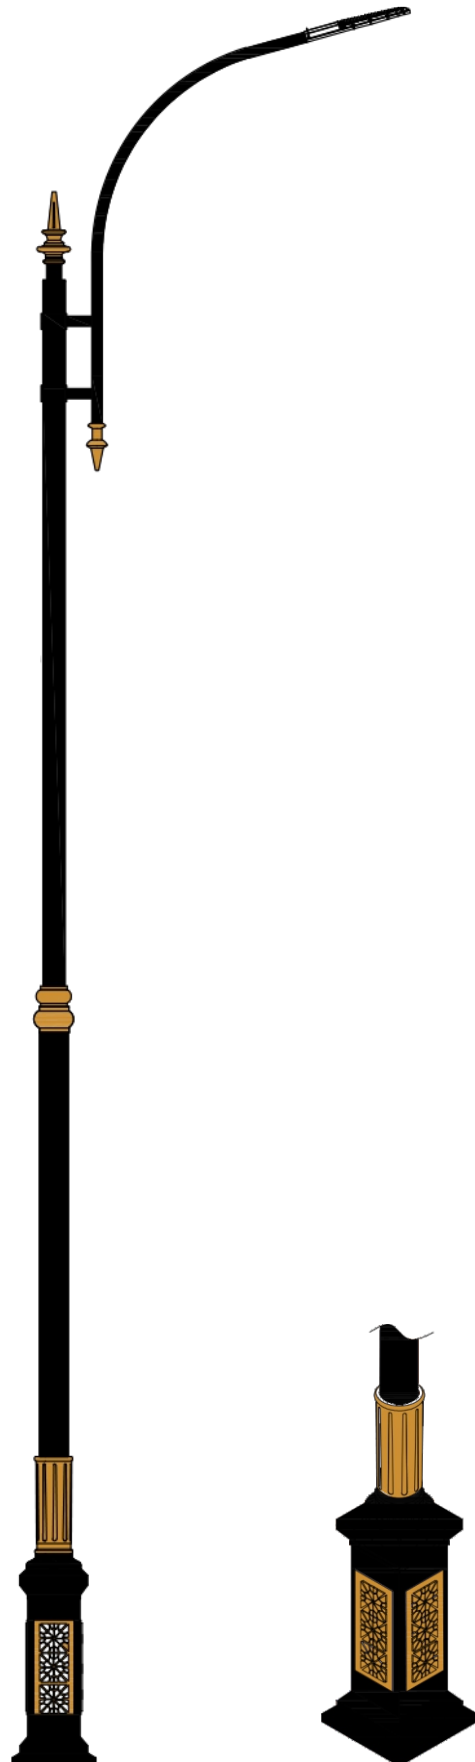

« سفارش طرح اختصاصی پذیرفته می‌شود »

پایه چراغ خیابانی یک طرفه مدل عابد

نقشه فنی ارتفاع ۹ متر

نقشه فنی ارتفاع ۶ متر

نقشه فنی ارتفاع ۳ متر

نقشه فنی ارتفاع ۹ متر

نقشه فنی ارتفاع ۶ متر

نقشه فنی ارتفاع ۳ متر

پایه چراغ خیابانی دو طرفه مدل عابد

پایه چراغ پارکی خیابانی دو طرفه مدل عابد

۳

نقشه فنی ارتفاع ۹ متر

نقشه فنی ارتفاع ۶ متر

نقشه فنی ارتفاع ۳ متر

نقشه فنی ارتفاع ۹ متر

نقشه فنی ارتفاع ۶ متر

نقشه فنی ارتفاع ۶ متر

نقشه فنی ارتفاع ۳ متر

پایه چراغ خیابانی یک طرفه مدل شهسوار

پایه چراغ خیابانی دو طرفه مدل شهسوار

۷

نقشه فنی ارتفاع ۹ متر

نقشه فنی ارتفاع ۶ متر

نقشه فنی ارتفاع ۳ متر

نقشه فنی ارتفاع ۹ متر

نقشه فنی ارتفاع ۶ متر

نقشه فنی ارتفاع ۳ متر

پایه چراغ خیابانی یک طرفه مدل گهر ۲

پایه چراغ خیابانی دو طرفه مدل گهر ۲

نقشه فنی ارتفاع ۹ متر

نقشه فنی ارتفاع ۶ متر

نقشه فنی ارتفاع ۳ متر