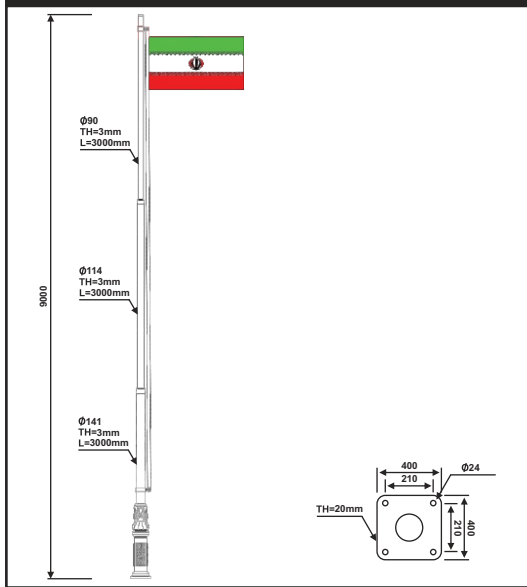

نقشه فنی ارتفاع ۹ متر

نقشه فنی ارتفاع ۶ متر

نقشه فنی ارتفاع ۳ متر

نقشه فنی ارتفاع ۹ متر

نقشه فنی ارتفاع ۶ متر

نقشه فنی ارتفاع ۳ متر

پایه پرچم

پایه چراغ خیابانی دو طرفه مدل بصره