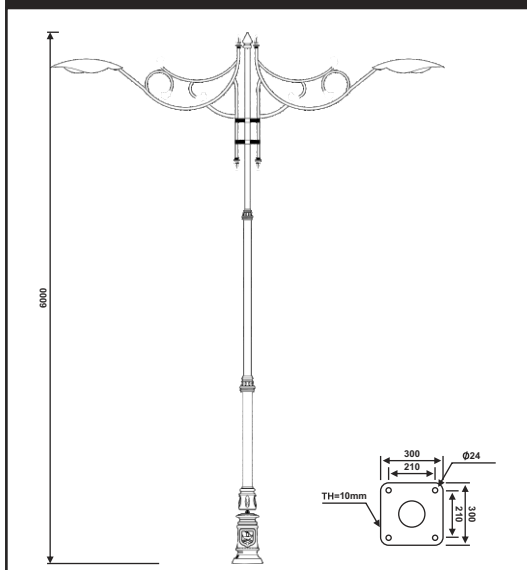

نقشه فنی ارتفاع ۳ متر

نقشه فنی ارتفاع ۹ متر

نقشه فنی ارتفاع ۶ متر

نقشه فنی ارتفاع ۳ متر

پایه چراغ پارکی خیابانی دو طرفه مدل ترمه

پایه چراغ خیابانی دو طرفه مدل ترمه

نقشه فنی ارتفاع ۹ متر

نقشه فنی ارتفاع ۶ متر

نقشه فنی ارتفاع ۳ متر

نقشه فنی ارتفاع ۹ متر

نقشه فنی ارتفاع ۶ متر

نقشه فنی ارتفاع ۳ متر

پایه چراغ خیابانی دو طرفه مدل کیان

پایه چراغ پارکی خیابانی دو طرفه مدل شبنم

نقشه فنی ارتفاع ۹ متر

نقشه فنی ارتفاع ۶ متر

نقشه فنی ارتفاع ۳ متر

نقشه فنی ارتفاع ۹ متر

نقشه فنی ارتفاع ۶ متر

نقشه فنی ارتفاع ۳ متر

پایه چراغ خیابانی دو طرفه مدل نوروز

پایه چراغ خیابانی دو طرفه مدل نورا

۲۵

نقشه فنی ارتفاع ۹ متر