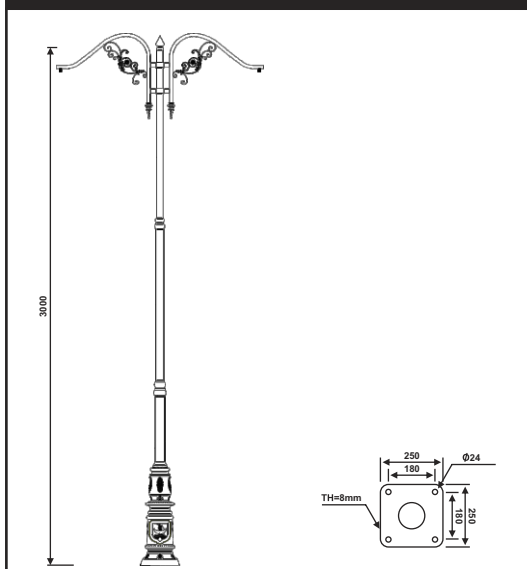

نقشه فنی ارتفاع ۳ متر

پایه چراغ خیابانی یک طرفه مدل خلیج فارس

پایه چراغ خیابانی دو طرفه مدل خلیج فارس

نقشه فنی ارتفاع ۹ متر

نقشه فنی ارتفاع ۶ متر

نقشه فنی ارتفاع ۳ متر

نقشه فنی ارتفاع ۹ متر

نقشه فنی ارتفاع ۶ متر

نقشه فنی ارتفاع ۳ متر

پایه چراغ خیابانی دو طرفه مدل خلیج فارس

پایه چراغ خیابانی دو طرفه مدل خلیج فارس

۵۳

نقشه فنی ارتفاع ۹ متر

نقشه فنی ارتفاع ۶ متر

نقشه فنی ارتفاع ۳ متر

نقشه فنی ارتفاع ۹ متر

نقشه فنی ارتفاع ۶ متر

نقشه فنی ارتفاع ۳ متر

پایه چراغ خیابانی دو طرفه مدل خلیج فارس

پایه چراغ خیابانی دو طرفه مدل خلیج فارس

نقشه فنی ارتفاع ۹ متر

نقشه فنی ارتفاع ۶ متر

نقشه فنی ارتفاع ۳ متر

نقشه فنی ارتفاع ۹ متر

نقشه فنی ارتفاع ۶ متر

نقشه فنی ارتفاع ۳ متر

پایه چراغ خیابانی یک طرفه مدل مارال

پایه چراغ خیابانی دو طرفه مدل مارال

نقشه فنی ارتفاع ۹ متر

نقشه فنی ارتفاع ۶ متر

نقشه فنی ارتفاع ۳ متر

نقشه فنی ارتفاع ۹ متر