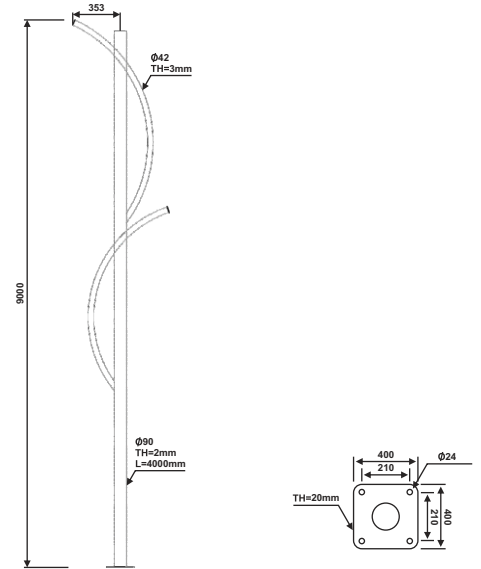

پایه چراغ خیابانی دو طرفه مدل کارون ۲

نقشه فنی ارتفاع ۹ متر

نقشه فنی ارتفاع ۶ متر

نقشه فنی ارتفاع ۳ متر

نقشه فنی ارتفاع ۹ متر

نقشه فنی ارتفاع ۶ متر

نقشه فنی ارتفاع ۳ متر

پایه چراغ خیابانی دو طرفه مدل رامش

نقشه فنی ارتفاع ۳ متر

پایه چراغ خیابانی دو طرفه مدل کوثر

پایه چراغ خیابانی دو طرفه مدل پروانه

۳۷

نقشه فنی ارتفاع ۹ متر

نقشه فنی ارتفاع ۶ متر

نقشه فنی ارتفاع ۳ متر

نقشه فنی ارتفاع ۹ متر

نقشه فنی ارتفاع ۶ متر

نقشه فنی ارتفاع ۳ متر

پایه چراغ پارکی دو طرفه مدل هخامنش

پایه چراغ پارکی دو طرفه مدل هخامنش

۳۹

نقشه فنی ارتفاع ۹ متر

نقشه فنی ارتفاع ۶ متر

نقشه فنی ارتفاع ۳ متر

نقشه فنی ارتفاع ۹ متر

نقشه فنی ارتفاع ۶ متر

نقشه فنی ارتفاع ۳ متر

پایه چراغ آویز دو طرفه مدل هخامنش

پایه چراغ آویز دو طرفه مدل هخامنش نامتقارن

۴۱

نقشه فنی ارتفاع ۹ متر

نقشه فنی ارتفاع ۶ متر