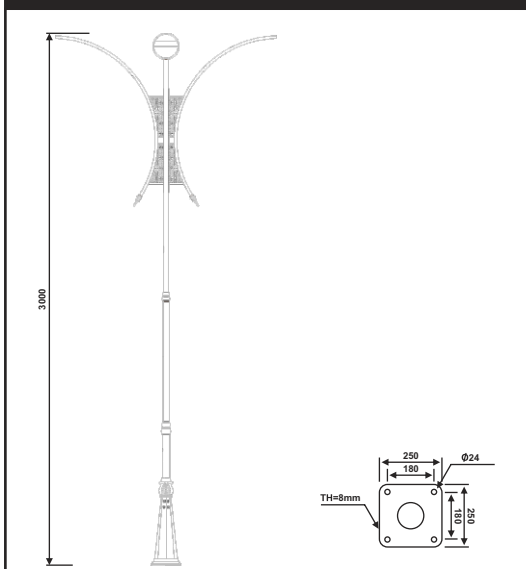

نقشه فنی ارتفاع ۹ متر

نقشه فنی ارتفاع ۶ متر

نقشه فنی ارتفاع ۳ متر

پایه چراغ آویز دو طرفه مدل هخامنش

پایه چراغ آویز دو طرفه مدل هخامنش نامتقارن

۴۱

نقشه فنی ارتفاع ۹ متر

نقشه فنی ارتفاع ۶ متر

نقشه فنی ارتفاع ۳ متر

نقشه فنی ارتفاع ۹ متر

نقشه فنی ارتفاع ۶ متر

نقشه فنی ارتفاع ۳ متر

پایه چراغ خیابانی دو طرفه مدل تاوا

پایه چراغ خیابانی دو طرفه مدل نراق

۴۳

نقشه فنی ارتفاع ۹ متر

نقشه فنی ارتفاع ۶ متر

نقشه فنی ارتفاع ۳ متر

نقشه فنی ارتفاع ۹ متر

نقشه فنی ارتفاع ۶ متر

نقشه فنی ارتفاع ۳ متر

پایه چراغ خیابانی یک طرفه مدل نراق

پایه چراغ خیابانی دو طرفه مدل سورنا

۴۵

نقشه فنی ارتفاع ۹ متر

نقشه فنی ارتفاع ۶ متر

نقشه فنی ارتفاع ۳ متر

نقشه فنی ارتفاع ۹ متر

نقشه فنی ارتفاع ۶ متر

نقشه فنی ارتفاع ۳ متر

پایه چراغ خیابانی یک طرفه مدل شهنام

۴۶