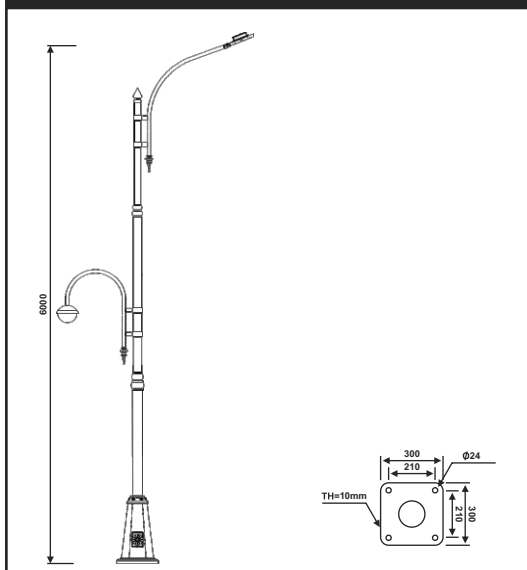

نقشه فنی ارتفاع ۹ متر

نقشه فنی ارتفاع ۶ متر

نقشه فنی ارتفاع ۳ متر

نقشه فنی ارتفاع ۹ متر

نقشه فنی ارتفاع ۶ متر

نقشه فنی ارتفاع ۳ متر

پایه چراغ خیابانی یک طرفه مدل شهنام

۴۶

پایه چراغ خیابانی دو طرفه مدل شهنام

۴۷

نقشه فنی ارتفاع ۹ متر

نقشه فنی ارتفاع ۶ متر

نقشه فنی ارتفاع ۳ متر

نقشه فنی ارتفاع ۹ متر

نقشه فنی ارتفاع ۶ متر

نقشه فنی ارتفاع ۳ متر

پایه چراغ خیابانی دو طرفه مدل شهنام

پایه چراغ خیابانی دو طرفه مدل شهنام

۴۹

نقشه فنی ارتفاع ۹ متر

نقشه فنی ارتفاع ۶ متر

نقشه فنی ارتفاع ۳ متر

نقشه فنی ارتفاع ۹ متر

نقشه فنی ارتفاع ۶ متر