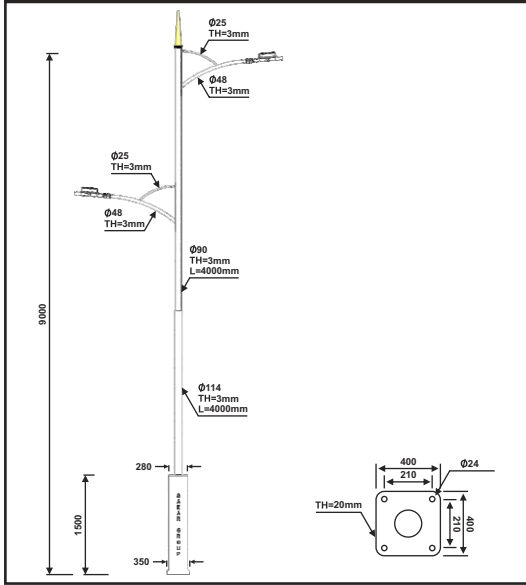

نقشه فنی ارتفاع ۹ متر