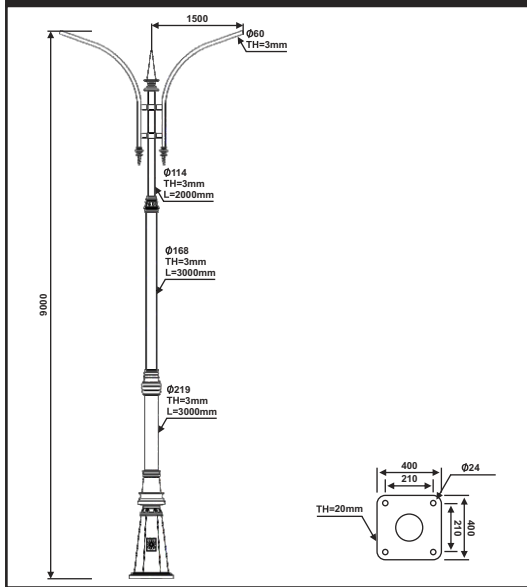

« سفارش طرح اختصاصی پذیرفته می‌شود »

پایه چراغ خیابانی یک طرفه مدل عابد

نقشه فنی ارتفاع ۹ متر

نقشه فنی ارتفاع ۶ متر

نقشه فنی ارتفاع ۳ متر

نقشه فنی ارتفاع ۹ متر

نقشه فنی ارتفاع ۶ متر

نقشه فنی ارتفاع ۳ متر