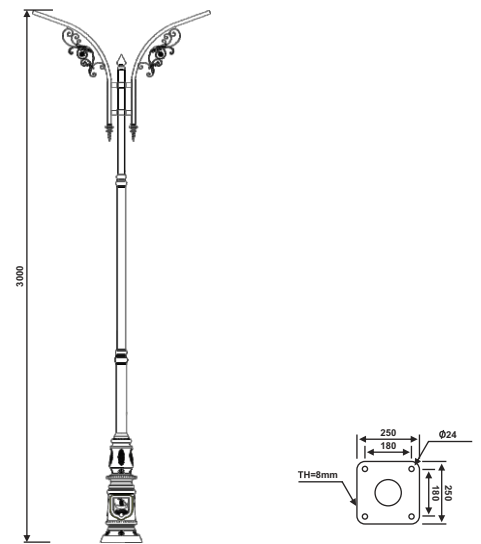

« سفارش طرح اختصاصی پذیرفته می‌شود »

پایه چراغ خیابانی یک طرفه مدل عابد

نقشه فنی ارتفاع ۹ متر

نقشه فنی ارتفاع ۶ متر

نقشه فنی ارتفاع ۳ متر

نقشه فنی ارتفاع ۹ متر

نقشه فنی ارتفاع ۶ متر

نقشه فنی ارتفاع ۳ متر

نقشه فنی ارتفاع ۳ متر

پایه چراغ خیابانی یک طرفه مدل خلیج فارس

پایه چراغ خیابانی دو طرفه مدل خلیج فارس

نقشه فنی ارتفاع ۹ متر

نقشه فنی ارتفاع ۶ متر

نقشه فنی ارتفاع ۳ متر

نقشه فنی ارتفاع ۹ متر

نقشه فنی ارتفاع ۶ متر

نقشه فنی ارتفاع ۳ متر

پایه چراغ خیابانی دو طرفه مدل خلیج فارس

پایه چراغ خیابانی دو طرفه مدل خلیج فارس

۵۳

نقشه فنی ارتفاع ۹ متر

نقشه فنی ارتفاع ۶ متر

نقشه فنی ارتفاع ۳ متر

نقشه فنی ارتفاع ۹ متر

نقشه فنی ارتفاع ۶ متر

نقشه فنی ارتفاع ۳ متر

پایه چراغ خیابانی دو طرفه مدل خلیج فارس

پایه چراغ خیابانی دو طرفه مدل خلیج فارس

نقشه فنی ارتفاع ۹ متر

نقشه فنی ارتفاع ۶ متر

نقشه فنی ارتفاع ۳ متر

نقشه فنی ارتفاع ۹ متر