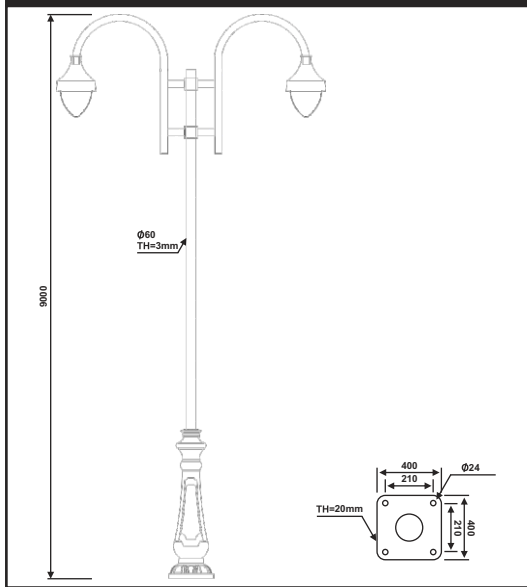

نقشه فنی ارتفاع ۹ متر

نقشه فنی ارتفاع ۶ متر

نقشه فنی ارتفاع ۳ متر

نقشه فنی ارتفاع ۹ متر

نقشه فنی ارتفاع ۶ متر

نقشه فنی ارتفاع ۳ متر

پایه چراغ خیابانی دو طرفه مدل زاگرس

پایه چراغ خیابانی یک طرفه مدل زاگرس

۶۹

نقشه فنی ارتفاع ۹ متر

نقشه فنی ارتفاع ۶ متر

نقشه فنی ارتفاع ۳ متر

نقشه فنی ارتفاع ۹ متر

نقشه فنی ارتفاع ۶ متر

نقشه فنی ارتفاع ۳ متر

پایه چراغ خیابانی دو طرفه مدل زاگرس

پایه چراغ خیابانی یک طرفه مدل زاگرس

۷۱

نقشه فنی ارتفاع ۹ متر

نقشه فنی ارتفاع ۶ متر

نقشه فنی ارتفاع ۳ متر

نقشه فنی ارتفاع ۹ متر

نقشه فنی ارتفاع ۶ متر

نقشه فنی ارتفاع ۳ متر

پایه چراغ خیابانی یک طرفه مدل زاگرس

پایه چراغ خیابانی یک طرفه مدل زاگرس

۷۳

نقشه فنی ارتفاع ۹ متر

نقشه فنی ارتفاع ۶ متر

نقشه فنی ارتفاع ۳ متر

نقشه فنی ارتفاع ۹ متر

نقشه فنی ارتفاع ۶ متر