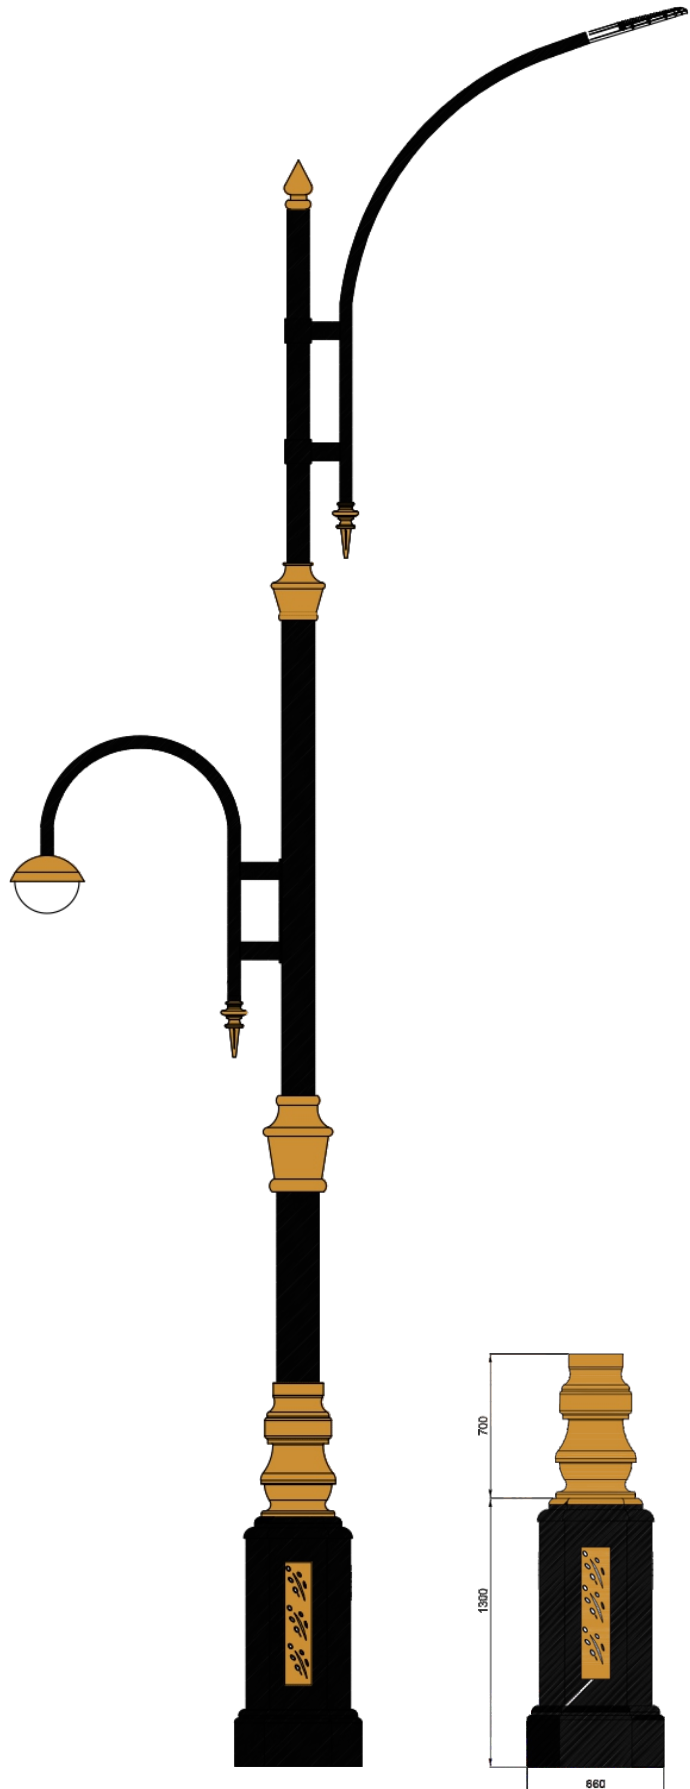

« سفارش طرح اختصاصی پذیرفته می‌شود »

پایه چراغ خیابانی یک طرفه مدل عابد

نقشه فنی ارتفاع ۹ متر

نقشه فنی ارتفاع ۶ متر

نقشه فنی ارتفاع ۳ متر

نقشه فنی ارتفاع ۹ متر

نقشه فنی ارتفاع ۶ متر

نقشه فنی ارتفاع ۳ متر

پایه چراغ خیابانی دو طرفه مدل عابد

پایه چراغ پارکی خیابانی دو طرفه مدل عابد

۳

نقشه فنی ارتفاع ۹ متر

نقشه فنی ارتفاع ۶ متر

نقشه فنی ارتفاع ۳ متر

نقشه فنی ارتفاع ۹ متر

نقشه فنی ارتفاع ۶ متر

نقشه فنی ارتفاع ۶ متر

نقشه فنی ارتفاع ۳ متر

پایه چراغ خیابانی یک طرفه مدل شهسوار

پایه چراغ خیابانی دو طرفه مدل شهسوار

۷

نقشه فنی ارتفاع ۹ متر

نقشه فنی ارتفاع ۶ متر

نقشه فنی ارتفاع ۳ متر

نقشه فنی ارتفاع ۹ متر

نقشه فنی ارتفاع ۶ متر

نقشه فنی ارتفاع ۳ متر

پایه چراغ پارکی خیابانی دو طرفه مدل شهسوار

پایه چراغ پارکی خیابانی چهار طرفه مدل شهسوار

نقشه فنی ارتفاع ۹ متر

نقشه فنی ارتفاع ۶ متر

نقشه فنی ارتفاع ۳ متر