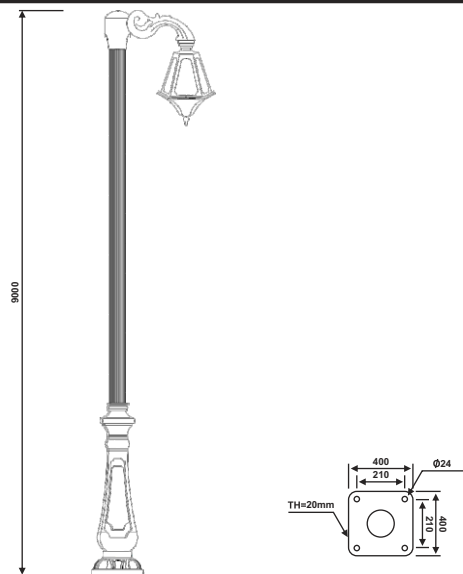

نقشه فنی ارتفاع ۹ متر

نقشه فنی ارتفاع ۶ متر

نقشه فنی ارتفاع ۳ متر

نقشه فنی ارتفاع ۹ متر

نقشه فنی ارتفاع ۶ متر

نقشه فنی ارتفاع ۳ متر

پایه چراغ خیابانی دو طرفه مدل زاگرس

پایه چراغ خیابانی یک طرفه مدل زاگرس

۶۹

نقشه فنی ارتفاع ۹ متر

نقشه فنی ارتفاع ۶ متر

نقشه فنی ارتفاع ۳ متر

نقشه فنی ارتفاع ۹ متر

نقشه فنی ارتفاع ۶ متر

نقشه فنی ارتفاع ۳ متر

پایه چراغ خیابانی دو طرفه مدل زاگرس

پایه چراغ خیابانی یک طرفه مدل زاگرس

۷۱

نقشه فنی ارتفاع ۹ متر

نقشه فنی ارتفاع ۶ متر

نقشه فنی ارتفاع ۳ متر

نقشه فنی ارتفاع ۹ متر

نقشه فنی ارتفاع ۶ متر

نقشه فنی ارتفاع ۳ متر

پایه چراغ خیابانی یک طرفه مدل زاگرس

پایه چراغ خیابانی یک طرفه مدل زاگرس

۷۳

نقشه فنی ارتفاع ۹ متر

نقشه فنی ارتفاع ۶ متر

نقشه فنی ارتفاع ۳ متر

نقشه فنی ارتفاع ۹ متر

نقشه فنی ارتفاع ۶ متر