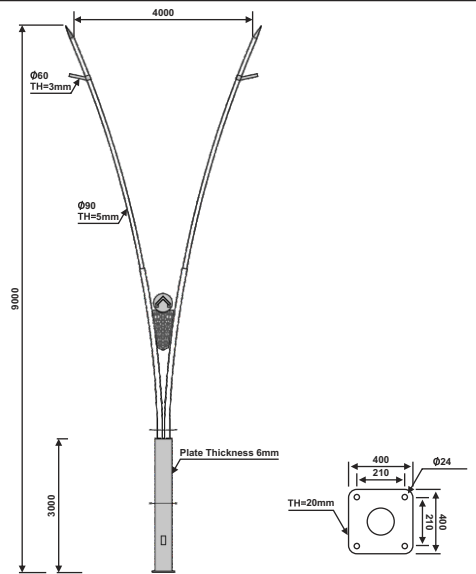

نقشه فنی ارتفاع ۹ متر

نقشه فنی ارتفاع ۶ متر

نقشه فنی ارتفاع ۳ متر

نقشه فنی ارتفاع ۹ متر

نقشه فنی ارتفاع ۶ متر

نقشه فنی ارتفاع ۳ متر

پایه چراغ پارکی خیابانی دو طرفه مدل ثمین

پایه چراغ خیابانی یک طرفه مدل سیراف

نقشه فنی ارتفاع ۹ متر

نقشه فنی ارتفاع ۶ متر

نقشه فنی ارتفاع ۳ متر

نقشه فنی ارتفاع ۹ متر

نقشه فنی ارتفاع ۶ متر

نقشه فنی ارتفاع ۳ متر

پایه پرچم

پایه چراغ خیابانی دو طرفه مدل بصره

Decorative Detail

نقشه فنی ارتفاع ۹ متر

نقشه فنی ارتفاع ۶ متر

نقشه فنی ارتفاع ۳ متر

نقشه فنی ارتفاع ۹ متر

نقشه فنی ارتفاع ۶ متر

نقشه فنی ارتفاع ۳ متر

پایه چراغ خیابانی دو طرفه مدل کارون ۱

پایه چراغ خیابانی دو طرفه مدل کارون ۲

نقشه فنی ارتفاع ۹ متر

نقشه فنی ارتفاع ۶ متر

نقشه فنی ارتفاع ۳ متر

نقشه فنی ارتفاع ۹ متر

نقشه فنی ارتفاع ۶ متر

نقشه فنی ارتفاع ۳ متر

پایه چراغ خیابانی دو طرفه مدل رامش