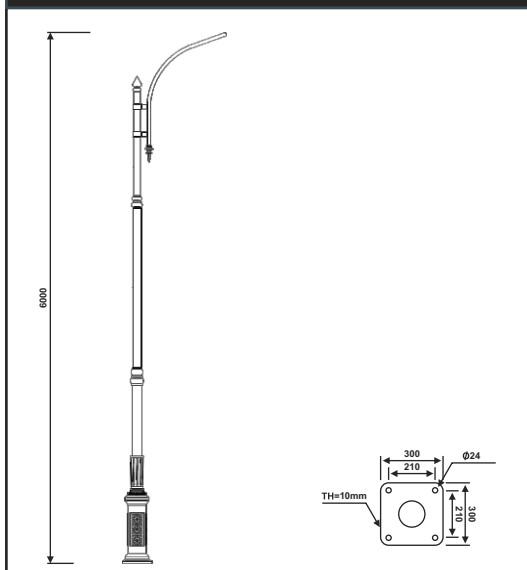

نقشه فنی ارتفاع ۹ متر

نقشه فنی ارتفاع ۶ متر

نقشه فنی ارتفاع ۳ متر

پایه چراغ خیابانی یک طرفه مدل گهر ۲

پایه چراغ خیابانی دو طرفه مدل گهر ۲

نقشه فنی ارتفاع ۹ متر

نقشه فنی ارتفاع ۶ متر

نقشه فنی ارتفاع ۳ متر

نقشه فنی ارتفاع ۹ متر

نقشه فنی ارتفاع ۶ متر

نقشه فنی ارتفاع ۳ متر

پایه چراغ پارکی خیابانی دو طرفه مدل گهر ۲

پایه چراغ پارکی خیابانی چهار طرفه مدل گهر ۲

۱۳

نقشه فنی ارتفاع ۹ متر

نقشه فنی ارتفاع ۶ متر

نقشه فنی ارتفاع ۳ متر

نقشه فنی ارتفاع ۹ متر

نقشه فنی ارتفاع ۶ متر

نقشه فنی ارتفاع ۳ متر

پایه چراغ خیابانی یک طرفه مدل گهر ۴

پایه چراغ خیابانی دو طرفه مدل گهر ۴

نقشه فنی ارتفاع ۹ متر

نقشه فنی ارتفاع ۶ متر