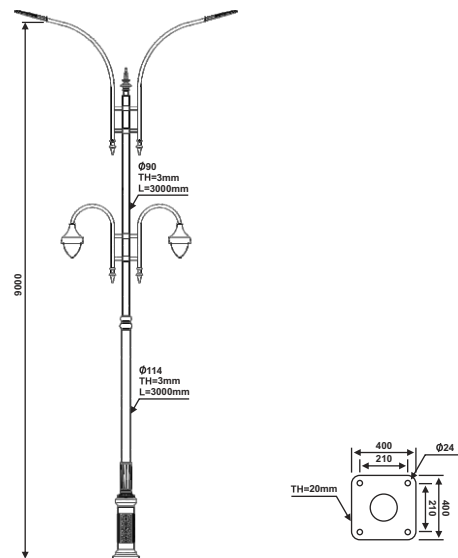

نقشه فنی ارتفاع ۹ متر

نقشه فنی ارتفاع ۶ متر

نقشه فنی ارتفاع ۳ متر

پایه چراغ خیابانی یک طرفه مدل گهر ۲

پایه چراغ خیابانی دو طرفه مدل گهر ۲

نقشه فنی ارتفاع ۹ متر

نقشه فنی ارتفاع ۶ متر

نقشه فنی ارتفاع ۳ متر

نقشه فنی ارتفاع ۹ متر

نقشه فنی ارتفاع ۶ متر

نقشه فنی ارتفاع ۳ متر

پایه چراغ پارکی خیابانی دو طرفه مدل گهر ۲

پایه چراغ پارکی خیابانی چهار طرفه مدل گهر ۲

۱۳

نقشه فنی ارتفاع ۹ متر

نقشه فنی ارتفاع ۶ متر

نقشه فنی ارتفاع ۳ متر

نقشه فنی ارتفاع ۹ متر

نقشه فنی ارتفاع ۶ متر

نقشه فنی ارتفاع ۳ متر

پایه چراغ خیابانی یک طرفه مدل گهر ۴

پایه چراغ خیابانی دو طرفه مدل گهر ۴

نقشه فنی ارتفاع ۹ متر

نقشه فنی ارتفاع ۶ متر