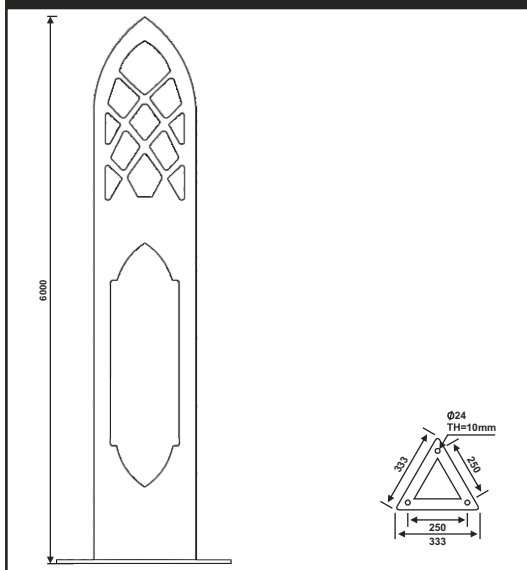

نقشه فنی ارتفاع ۹ متر

نقشه فنی ارتفاع ۶ متر

نقشه فنی ارتفاع ۳ متر

پایه چراغ آویز دو طرفه مدل هخامنش

پایه چراغ آویز دو طرفه مدل هخامنش نامتقارن

۴۱

نقشه فنی ارتفاع ۹ متر

نقشه فنی ارتفاع ۶ متر

۶۹

نقشه فنی ارتفاع ۹ متر

نقشه فنی ارتفاع ۶ متر

نقشه فنی ارتفاع ۳ متر

نقشه فنی ارتفاع ۹ متر

نقشه فنی ارتفاع ۶ متر

نقشه فنی ارتفاع ۳ متر

پایه چراغ خیابانی دو طرفه مدل زاگرس

پایه چراغ خیابانی یک طرفه مدل زاگرس

۷۱

نقشه فنی ارتفاع ۹ متر

نقشه فنی ارتفاع ۶ متر

نقشه فنی ارتفاع ۳ متر

نقشه فنی ارتفاع ۹ متر

نقشه فنی ارتفاع ۶ متر

نقشه فنی ارتفاع ۳ متر

پایه چراغ خیابانی یک طرفه مدل زاگرس

پایه چراغ خیابانی یک طرفه مدل زاگرس

۷۳

نقشه فنی ارتفاع ۹ متر

نقشه فنی ارتفاع ۶ متر

نقشه فنی ارتفاع ۳ متر

نقشه فنی ارتفاع ۹ متر

نقشه فنی ارتفاع ۶ متر