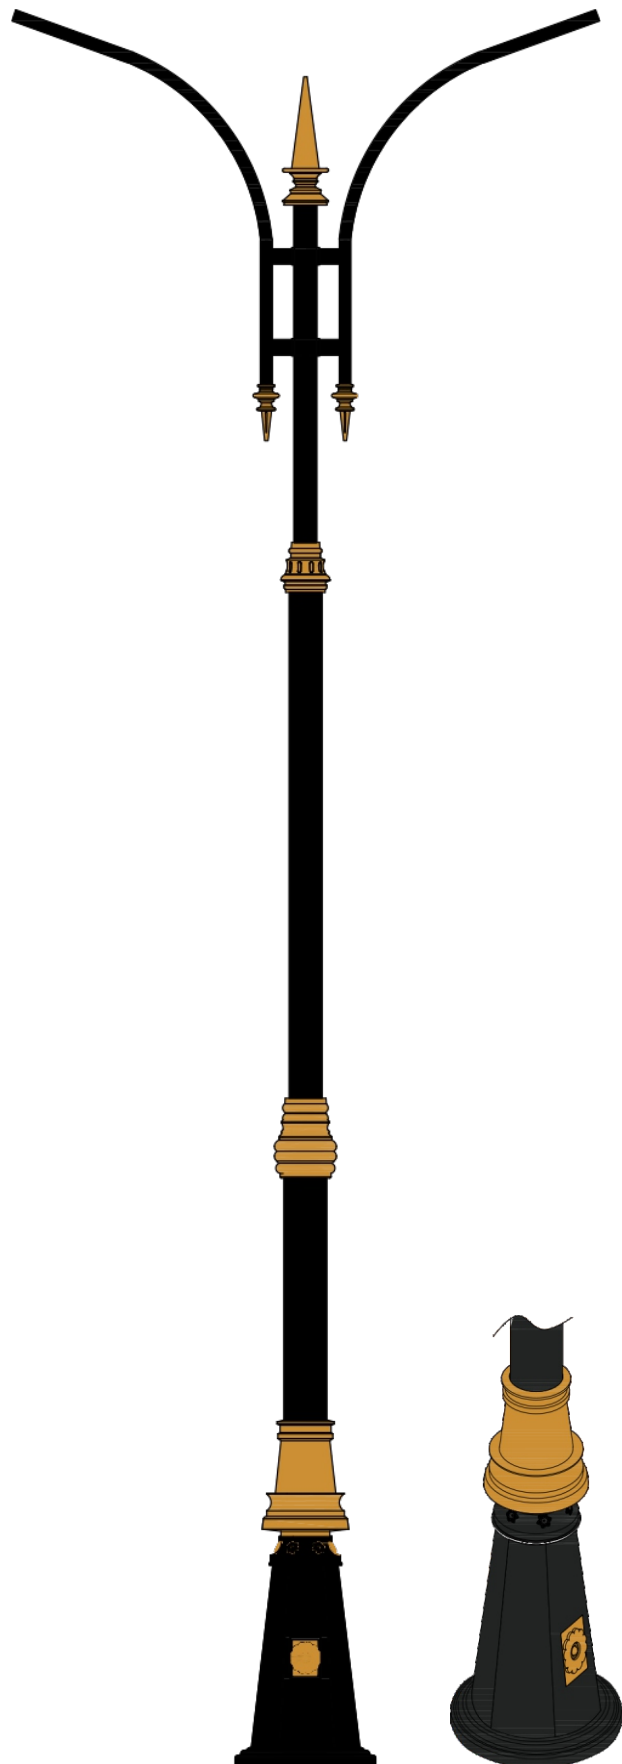

« سفارش طرح اختصاصی پذیرفته می‌شود »

پایه چراغ خیابانی یک طرفه مدل عابد

نقشه فنی ارتفاع ۹ متر

نقشه فنی ارتفاع ۶ متر

نقشه فنی ارتفاع ۳ متر

نقشه فنی ارتفاع ۹ متر

نقشه فنی ارتفاع ۶ متر

نقشه فنی ارتفاع ۳ متر

پایه چراغ خیابانی دو طرفه مدل عابد

پایه چراغ پارکی خیابانی دو طرفه مدل عابد

۳

نقشه فنی ارتفاع ۹ متر

نقشه فنی ارتفاع ۶ متر

نقشه فنی ارتفاع ۳ متر

نقشه فنی ارتفاع ۹ متر

نقشه فنی ارتفاع ۶ متر

نقشه فنی ارتفاع ۳ متر

پایه چراغ پارکی خیابانی چهار طرفه مدل عابد

پایه چراغ خیابانی دو طرفه مدل مارال

۵

نقشه فنی ارتفاع ۹ متر

نقشه فنی ارتفاع ۶ متر

نقشه فنی ارتفاع ۳ متر

نقشه فنی ارتفاع ۹ متر

نقشه فنی ارتفاع ۶ متر

نقشه فنی ارتفاع ۳ متر

پایه چراغ خیابانی یک طرفه مدل شهسوار

پایه چراغ خیابانی دو طرفه مدل شهسوار

۷

نقشه فنی ارتفاع ۹ متر

نقشه فنی ارتفاع ۶ متر

نقشه فنی ارتفاع ۳ متر