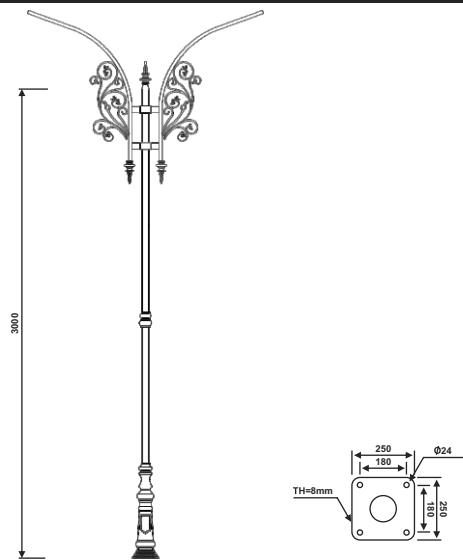

پایه چراغ خیابانی دو طرفه مدل عابد

پایه چراغ پارکی خیابانی دو طرفه مدل عابد

۳

نقشه فنی ارتفاع ۹ متر

نقشه فنی ارتفاع ۶ متر

نقشه فنی ارتفاع ۳ متر

نقشه فنی ارتفاع ۹ متر

نقشه فنی ارتفاع ۶ متر

نقشه فنی ارتفاع ۶ متر

نقشه فنی ارتفاع ۳ متر

پایه چراغ خیابانی یک طرفه مدل مارال

پایه چراغ خیابانی دو طرفه مدل مارال

نقشه فنی ارتفاع ۹ متر

نقشه فنی ارتفاع ۶ متر

نقشه فنی ارتفاع ۳ متر

نقشه فنی ارتفاع ۹ متر

نقشه فنی ارتفاع ۶ متر

نقشه فنی ارتفاع ۳ متر

پایه چراغ خیابانی دو طرفه مدل مارال نامتقارن

پایه چراغ خیابانی دو طرفه مدل مارال

۵۹

نقشه فنی ارتفاع ۹ متر

نقشه فنی ارتفاع ۶ متر

نقشه فنی ارتفاع ۳ متر

نقشه فنی ارتفاع ۹ متر

نقشه فنی ارتفاع ۶ متر

نقشه فنی ارتفاع ۳ متر

پایه چراغ خیابانی دو طرفه مدل مارال

پایه چراغ خیابانی دو طرفه مدل مارال

نقشه فنی ارتفاع ۹ متر

نقشه فنی ارتفاع ۶ متر

نقشه فنی ارتفاع ۳ متر