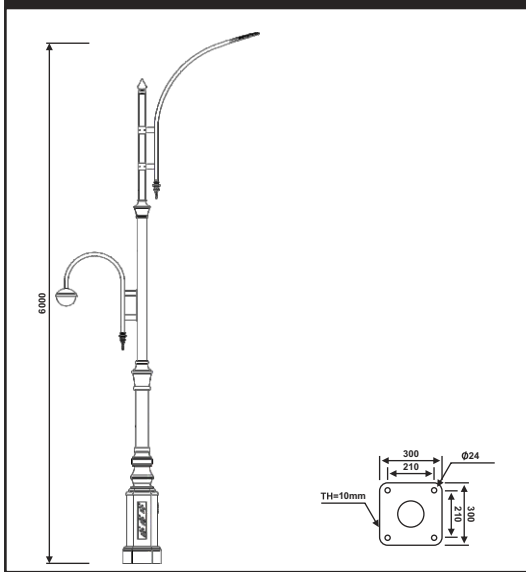

نقشه فنی ارتفاع ۶ متر