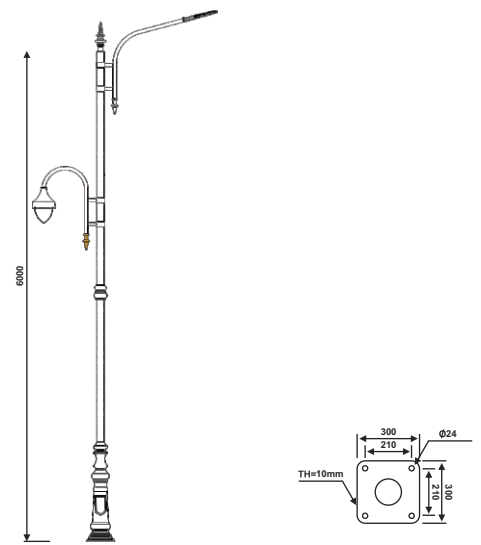

پایه چراغ خیابانی دو طرفه مدل عابد

پایه چراغ پارکی خیابانی دو طرفه مدل عابد

۳

نقشه فنی ارتفاع ۹ متر

نقشه فنی ارتفاع ۶ متر

نقشه فنی ارتفاع ۳ متر

نقشه فنی ارتفاع ۹ متر

نقشه فنی ارتفاع ۶ متر

نقشه فنی ارتفاع ۳ متر

پایه چراغ پارکی خیابانی چهار طرفه مدل عابد

پایه چراغ خیابانی دو طرفه مدل مارال

۵

نقشه فنی ارتفاع ۹ متر

نقشه فنی ارتفاع ۶ متر

نقشه فنی ارتفاع ۳ متر

نقشه فنی ارتفاع ۹ متر

نقشه فنی ارتفاع ۶ متر

نقشه فنی ارتفاع ۳ متر

پایه چراغ خیابانی یک طرفه مدل شهسوار

پایه چراغ خیابانی دو طرفه مدل شهسوار

۷

نقشه فنی ارتفاع ۹ متر

نقشه فنی ارتفاع ۶ متر

نقشه فنی ارتفاع ۳ متر