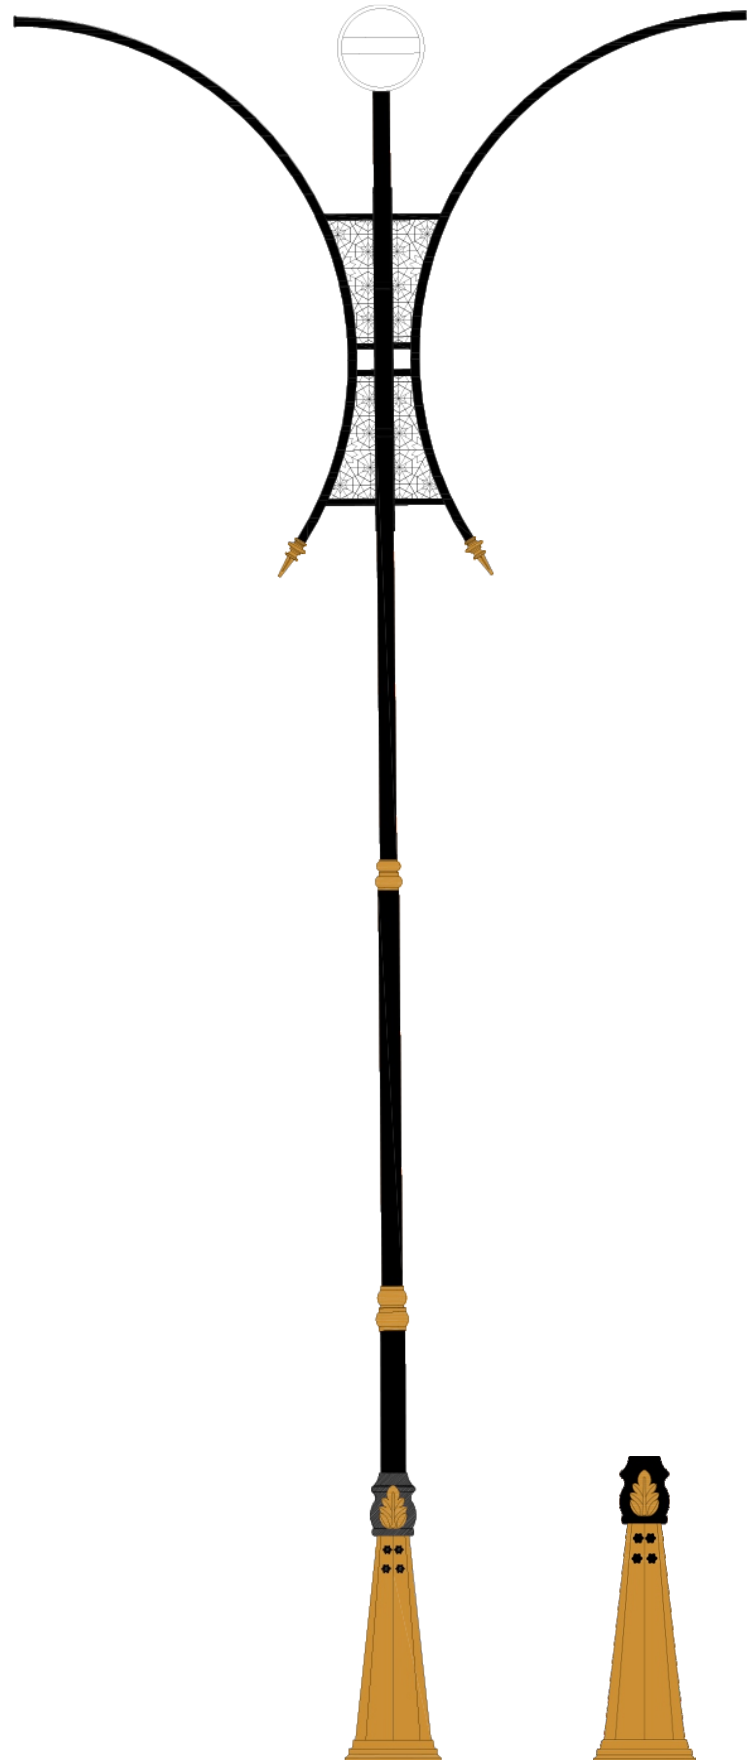

پایه چراغ خیابانی دو طرفه مدل تاوا