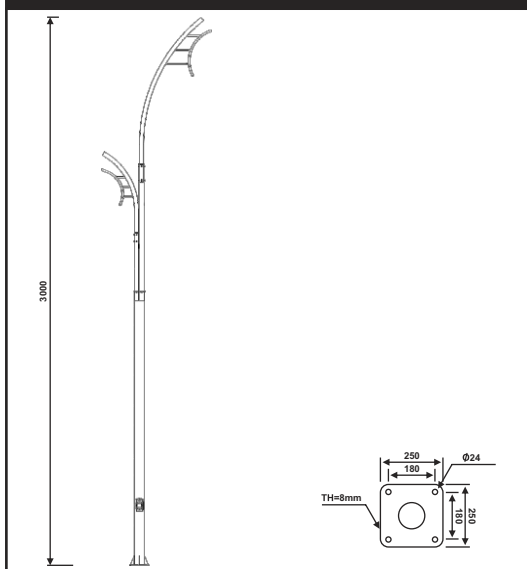

پایه چراغ خیابانی دو طرفه مدل کارون ۲

نقشه فنی ارتفاع ۹ متر

نقشه فنی ارتفاع ۶ متر

نقشه فنی ارتفاع ۳ متر

نقشه فنی ارتفاع ۹ متر

نقشه فنی ارتفاع ۶ متر

نقشه فنی ارتفاع ۳ متر

پایه چراغ خیابانی دو طرفه مدل رامش

پایه چراغ خیابانی دو طرفه مدل آسمان

Plate thk = 3 mm

۳۵

نقشه فنی ارتفاع ۹ متر

نقشه فنی ارتفاع ۶ متر

نقشه فنی ارتفاع ۳ متر

نقشه فنی ارتفاع ۹ متر

نقشه فنی ارتفاع ۶ متر

نقشه فنی ارتفاع ۳ متر

پایه چراغ خیابانی دو طرفه مدل کوثر

پایه چراغ خیابانی دو طرفه مدل پروانه

۳۷

نقشه فنی ارتفاع ۹ متر

نقشه فنی ارتفاع ۶ متر

نقشه فنی ارتفاع ۳ متر

نقشه فنی ارتفاع ۹ متر