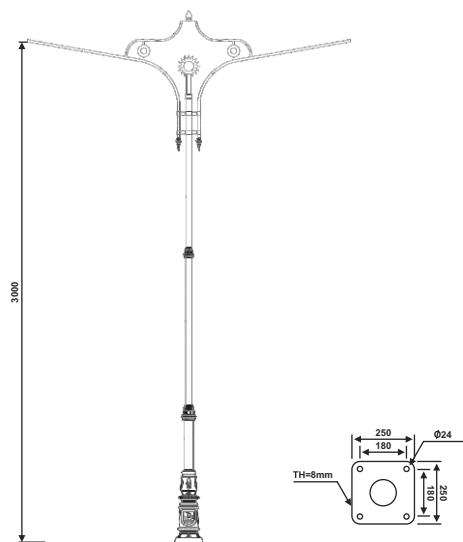

نقشه فنی ارتفاع ۳ متر

نقشه فنی ارتفاع ۹ متر

نقشه فنی ارتفاع ۶ متر

نقشه فنی ارتفاع ۳ متر

پایه چراغ خیابانی دو طرفه مدل کیان

پایه چراغ پارکی خیابانی دو طرفه مدل شبنم

نقشه فنی ارتفاع ۹ متر

نقشه فنی ارتفاع ۶ متر

نقشه فنی ارتفاع ۳ متر

نقشه فنی ارتفاع ۹ متر

نقشه فنی ارتفاع ۶ متر

نقشه فنی ارتفاع ۳ متر

پایه چراغ خیابانی دو طرفه مدل نوروز

پایه چراغ خیابانی دو طرفه مدل نورا

۲۵

نقشه فنی ارتفاع ۹ متر

نقشه فنی ارتفاع ۶ متر

نقشه فنی ارتفاع ۳ متر

نقشه فنی ارتفاع ۹ متر

نقشه فنی ارتفاع ۶ متر

نقشه فنی ارتفاع ۳ متر

پایه چراغ پارکی خیابانی دو طرفه مدل سبحان

پایه چراغ خیابانی دو طرفه مدل هرمز

۲۷