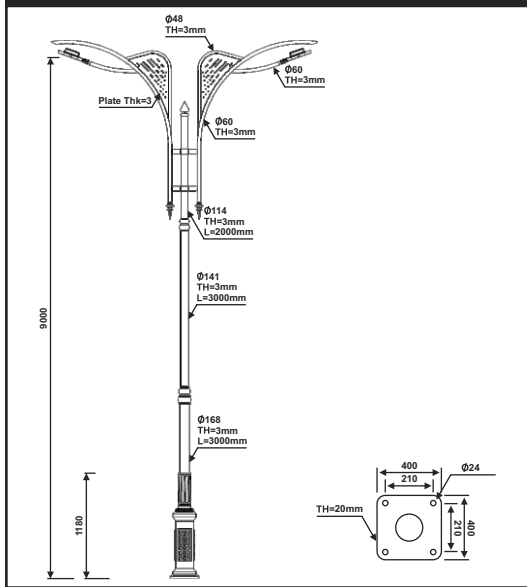

نقشه فنی ارتفاع ۹ متر