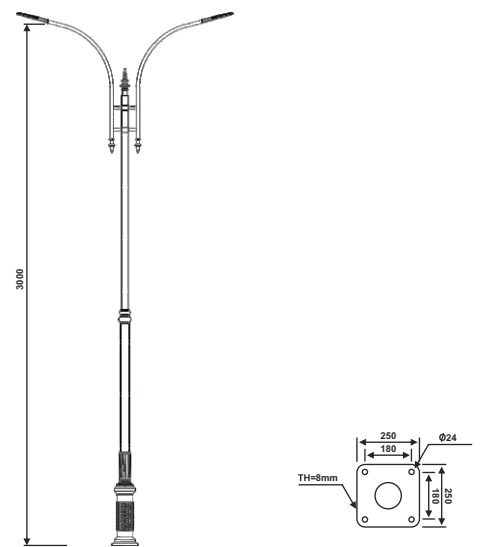

نقشه فنی ارتفاع ۹ متر

نقشه فنی ارتفاع ۶ متر

نقشه فنی ارتفاع ۳ متر

پایه چراغ خیابانی یک طرفه مدل گهر ۲

پایه چراغ خیابانی دو طرفه مدل گهر ۲

نقشه فنی ارتفاع ۹ متر

نقشه فنی ارتفاع ۶ متر

نقشه فنی ارتفاع ۳ متر