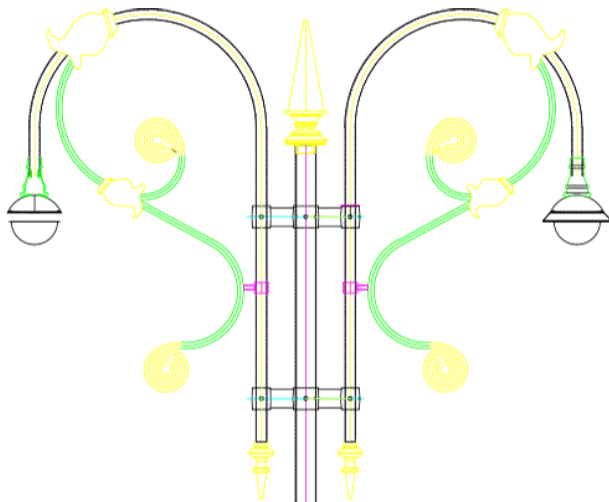

« سفارش طرح اختصاصی پذیرفته می‌شود »

پایه چراغ خیابانی یک طرفه مدل عابد

نقشه فنی ارتفاع ۹ متر

نقشه فنی ارتفاع ۶ متر

نقشه فنی ارتفاع ۳ متر

نقشه فنی ارتفاع ۹ متر

نقشه فنی ارتفاع ۶ متر

نقشه فنی ارتفاع ۳ متر

نقشه فنی ارتفاع ۳ متر

نقشه فنی ارتفاع ۹ متر

نقشه فنی ارتفاع ۶ متر

نقشه فنی ارتفاع ۳ متر

پایه چراغ خیابانی دو طرفه مدل نوروز

پایه چراغ خیابانی دو طرفه مدل نورا

۲۵

نقشه فنی ارتفاع ۹ متر

نقشه فنی ارتفاع ۶ متر

نقشه فنی ارتفاع ۳ متر

نقشه فنی ارتفاع ۹ متر

نقشه فنی ارتفاع ۶ متر

نقشه فنی ارتفاع ۳ متر

پایه چراغ پارکی خیابانی دو طرفه مدل سبحان

پایه چراغ خیابانی دو طرفه مدل هرمز

۲۷

نقشه فنی ارتفاع ۹ متر

نقشه فنی ارتفاع ۶ متر

نقشه فنی ارتفاع ۳ متر

نقشه فنی ارتفاع ۹ متر

نقشه فنی ارتفاع ۶ متر

نقشه فنی ارتفاع ۳ متر

پایه چراغ پارکی خیابانی دو طرفه مدل ثمین

پایه چراغ خیابانی یک طرفه مدل سیراف