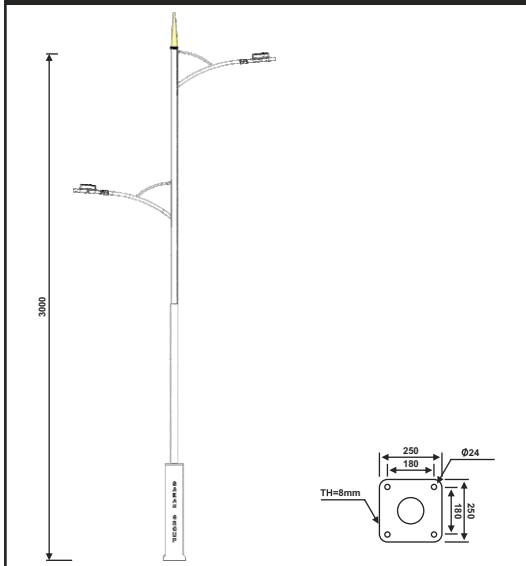

نقشه فنی ارتفاع ۳ متر

نقشه فنی ارتفاع ۹ متر

نقشه فنی ارتفاع ۶ متر

نقشه فنی ارتفاع ۳ متر

پایه چراغ خیابانی دو طرفه مدل نوروز

پایه چراغ خیابانی دو طرفه مدل نورا

۲۵

نقشه فنی ارتفاع ۹ متر

نقشه فنی ارتفاع ۶ متر

نقشه فنی ارتفاع ۳ متر

نقشه فنی ارتفاع ۹ متر

نقشه فنی ارتفاع ۶ متر

نقشه فنی ارتفاع ۳ متر

پایه چراغ پارکی خیابانی دو طرفه مدل سبحان

پایه چراغ خیابانی دو طرفه مدل هرمز

۲۷

نقشه فنی ارتفاع ۹ متر

نقشه فنی ارتفاع ۶ متر

نقشه فنی ارتفاع ۳ متر

نقشه فنی ارتفاع ۹ متر

نقشه فنی ارتفاع ۶ متر

نقشه فنی ارتفاع ۳ متر

پایه چراغ پارکی خیابانی دو طرفه مدل ثمین

پایه چراغ خیابانی یک طرفه مدل سیراف