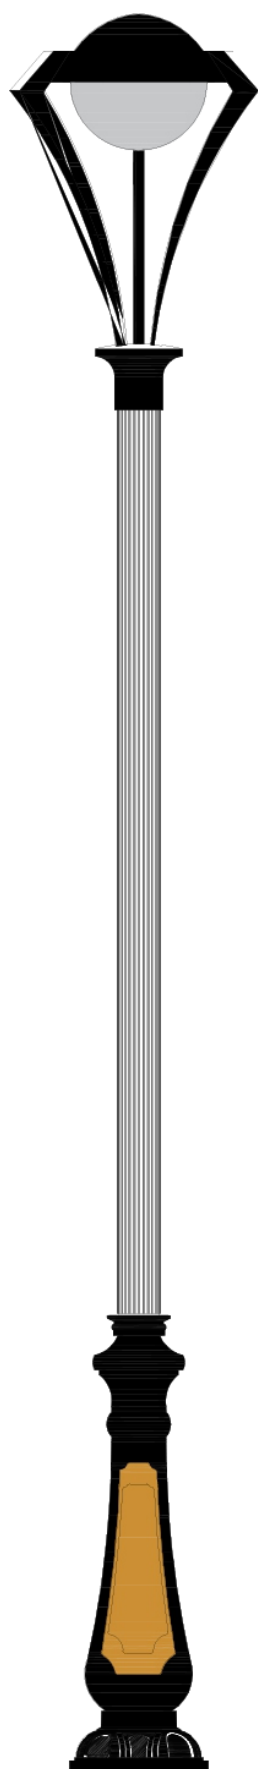

پایه چراغ خیابانی یک طرفه مدل زاگرس