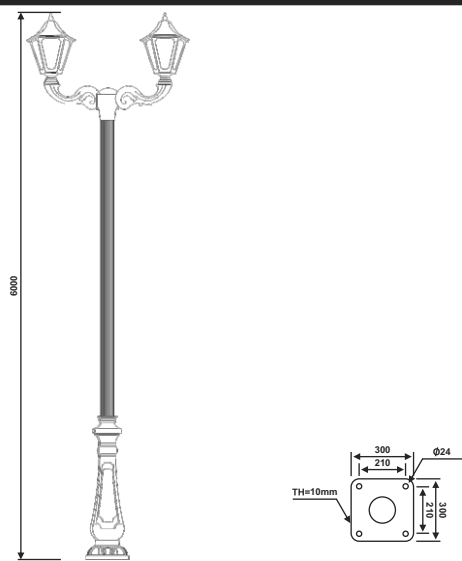

نقشه فنی ارتفاع ۹ متر

نقشه فنی ارتفاع ۶ متر

نقشه فنی ارتفاع ۳ متر

پایه چراغ خیابانی یک طرفه مدل برلین

پایه چراغ خیابانی دو طرفه مدل برلین

۶۳

نقشه فنی ارتفاع ۹ متر

نقشه فنی ارتفاع ۶ متر

نقشه فنی ارتفاع ۳ متر

نقشه فنی ارتفاع ۹ متر

نقشه فنی ارتفاع ۶ متر

نقشه فنی ارتفاع ۳ متر

پایه چراغ خیابانی دو طرفه مدل سیما

پایه چراغ خیابانی یک طرفه مدل زاگرس

۶۵

نقشه فنی ارتفاع ۹ متر

نقشه فنی ارتفاع ۶ متر

نقشه فنی ارتفاع ۳ متر

نقشه فنی ارتفاع ۹ متر

نقشه فنی ارتفاع ۶ متر

نقشه فنی ارتفاع ۳ متر

پایه چراغ خیابانی دو طرفه مدل زاگرس

پایه چراغ خیابانی دو طرفه مدل زاگرس

۶۷

نقشه فنی ارتفاع ۹ متر

نقشه فنی ارتفاع ۶ متر

نقشه فنی ارتفاع ۳ متر

نقشه فنی ارتفاع ۹ متر

نقشه فنی ارتفاع ۶ متر

نقشه فنی ارتفاع ۳ متر

پایه چراغ خیابانی دو طرفه مدل زاگرس

پایه چراغ خیابانی یک طرفه مدل زاگرس