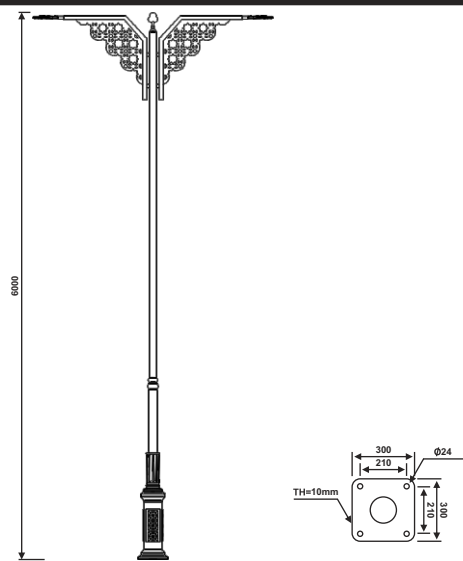

نقشه فنی ارتفاع ۳ متر

نقشه فنی ارتفاع ۹ متر

نقشه فنی ارتفاع ۶ متر

نقشه فنی ارتفاع ۳ متر

پایه چراغ خیابانی دو طرفه مدل سپیده

پایه چراغ خیابانی دو طرفه مدل هرمز

نقشه فنی ارتفاع ۹ متر

نقشه فنی ارتفاع ۶ متر

نقشه فنی ارتفاع ۳ متر

نقشه فنی ارتفاع ۹ متر

نقشه فنی ارتفاع ۶ متر

نقشه فنی ارتفاع ۳ متر

پایه چراغ پارکی خیابانی دو طرفه مدل ترمه

پایه چراغ خیابانی دو طرفه مدل ترمه

نقشه فنی ارتفاع ۹ متر

نقشه فنی ارتفاع ۶ متر

نقشه فنی ارتفاع ۳ متر

نقشه فنی ارتفاع ۹ متر

نقشه فنی ارتفاع ۶ متر

نقشه فنی ارتفاع ۳ متر

پایه چراغ خیابانی دو طرفه مدل کیان

پایه چراغ پارکی خیابانی دو طرفه مدل شبنم

نقشه فنی ارتفاع ۹ متر

نقشه فنی ارتفاع ۶ متر

نقشه فنی ارتفاع ۳ متر

نقشه فنی ارتفاع ۹ متر

نقشه فنی ارتفاع ۶ متر

نقشه فنی ارتفاع ۳ متر

پایه چراغ خیابانی دو طرفه مدل نوروز

پایه چراغ خیابانی دو طرفه مدل نورا

۲۵

نقشه فنی ارتفاع ۹ متر