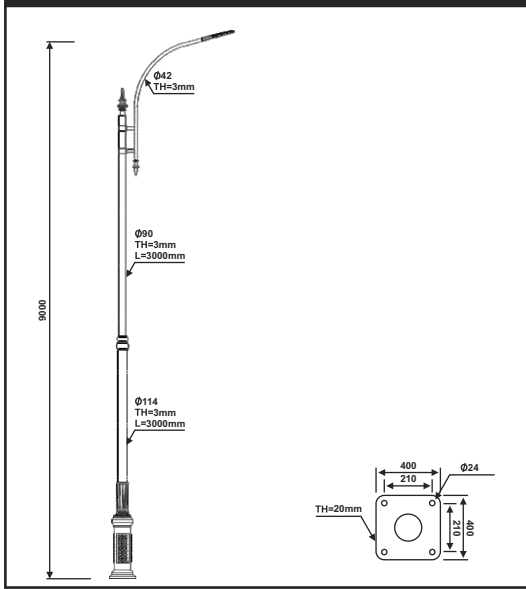

نقشه فنی ارتفاع ۹ متر