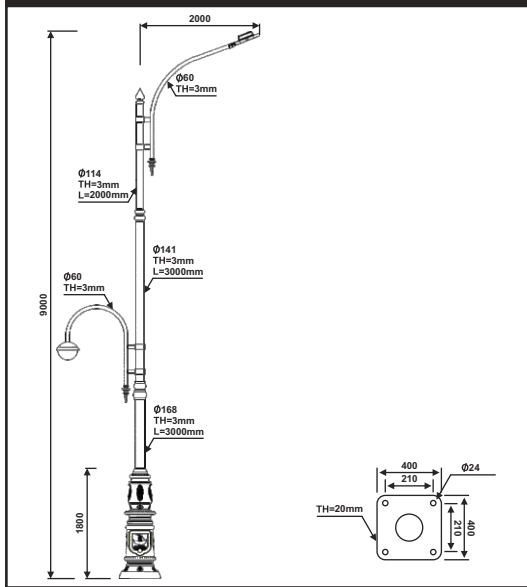

نقشه فنی ارتفاع ۳ متر

پایه چراغ خیابانی یک طرفه مدل خلیج فارس

پایه چراغ خیابانی دو طرفه مدل خلیج فارس

نقشه فنی ارتفاع ۹ متر

نقشه فنی ارتفاع ۶ متر

نقشه فنی ارتفاع ۳ متر

نقشه فنی ارتفاع ۹ متر

نقشه فنی ارتفاع ۶ متر