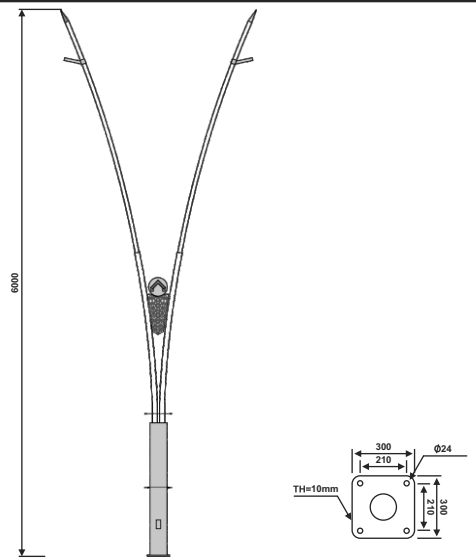

نقشه فنی ارتفاع ۹ متر

نقشه فنی ارتفاع ۶ متر

نقشه فنی ارتفاع ۳ متر

نقشه فنی ارتفاع ۹ متر

نقشه فنی ارتفاع ۶ متر

نقشه فنی ارتفاع ۳ متر

پایه چراغ پارکی خیابانی دو طرفه مدل ثمین

پایه چراغ خیابانی یک طرفه مدل سیراف

نقشه فنی ارتفاع ۹ متر

نقشه فنی ارتفاع ۶ متر

نقشه فنی ارتفاع ۳ متر

نقشه فنی ارتفاع ۹ متر

نقشه فنی ارتفاع ۶ متر

نقشه فنی ارتفاع ۳ متر

پایه پرچم

پایه چراغ خیابانی دو طرفه مدل بصره

Decorative Detail

نقشه فنی ارتفاع ۹ متر

نقشه فنی ارتفاع ۶ متر

نقشه فنی ارتفاع ۳ متر

نقشه فنی ارتفاع ۹ متر

نقشه فنی ارتفاع ۶ متر

نقشه فنی ارتفاع ۳ متر

پایه چراغ خیابانی دو طرفه مدل کارون ۱

پایه چراغ خیابانی دو طرفه مدل کارون ۲

نقشه فنی ارتفاع ۹ متر

نقشه فنی ارتفاع ۶ متر

نقشه فنی ارتفاع ۳ متر

نقشه فنی ارتفاع ۹ متر

نقشه فنی ارتفاع ۶ متر

نقشه فنی ارتفاع ۳ متر

پایه چراغ خیابانی دو طرفه مدل رامش