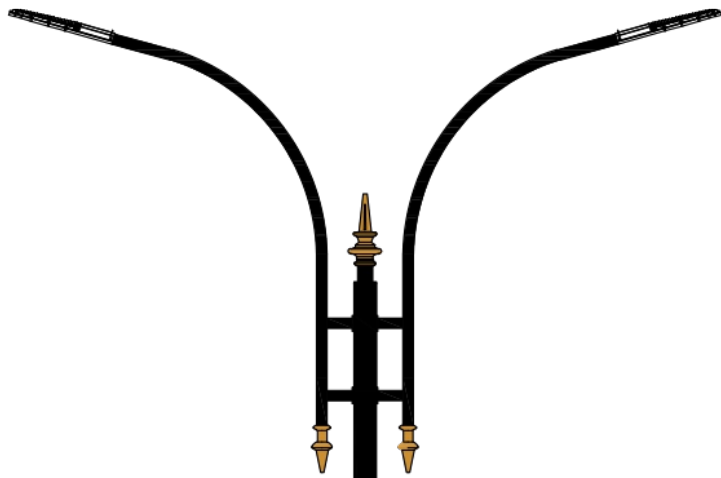

« سفارش طرح اختصاصی پذیرفته می‌شود »

پایه چراغ خیابانی یک طرفه مدل عابد

نقشه فنی ارتفاع ۹ متر

نقشه فنی ارتفاع ۶ متر

نقشه فنی ارتفاع ۳ متر

نقشه فنی ارتفاع ۹ متر

نقشه فنی ارتفاع ۶ متر

نقشه فنی ارتفاع ۳ متر

نقشه فنی ارتفاع ۹ متر

نقشه فنی ارتفاع ۶ متر

نقشه فنی ارتفاع ۳ متر

پایه چراغ خیابانی یک طرفه مدل گهر ۲

پایه چراغ خیابانی دو طرفه مدل گهر ۲

نقشه فنی ارتفاع ۹ متر

نقشه فنی ارتفاع ۶ متر

نقشه فنی ارتفاع ۳ متر