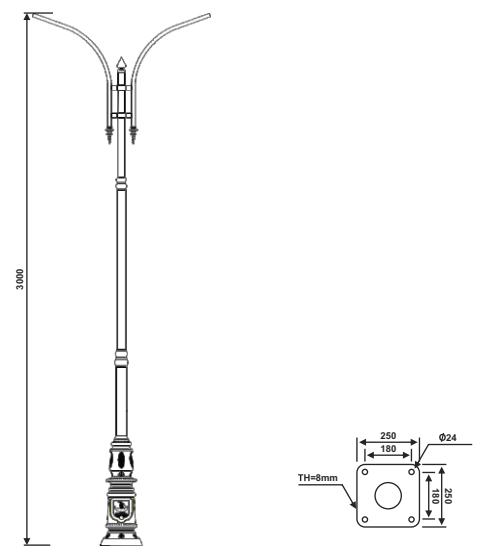

« سفارش طرح اختصاصی پذیرفته می‌شود »

پایه چراغ خیابانی یک طرفه مدل عابد

نقشه فنی ارتفاع ۹ متر

نقشه فنی ارتفاع ۶ متر

نقشه فنی ارتفاع ۳ متر

نقشه فنی ارتفاع ۹ متر

نقشه فنی ارتفاع ۶ متر

نقشه فنی ارتفاع ۳ متر

پایه چراغ خیابانی دو طرفه مدل شهنام

پایه چراغ خیابانی دو طرفه مدل شهنام

۴۹

نقشه فنی ارتفاع ۹ متر

نقشه فنی ارتفاع ۶ متر

نقشه فنی ارتفاع ۳ متر

نقشه فنی ارتفاع ۹ متر

نقشه فنی ارتفاع ۶ متر

نقشه فنی ارتفاع ۳ متر

پایه چراغ خیابانی یک طرفه مدل خلیج فارس

پایه چراغ خیابانی دو طرفه مدل خلیج فارس

نقشه فنی ارتفاع ۹ متر

نقشه فنی ارتفاع ۶ متر

نقشه فنی ارتفاع ۳ متر

نقشه فنی ارتفاع ۹ متر

نقشه فنی ارتفاع ۶ متر

نقشه فنی ارتفاع ۳ متر

پایه چراغ خیابانی دو طرفه مدل خلیج فارس

پایه چراغ خیابانی دو طرفه مدل خلیج فارس

۵۳

نقشه فنی ارتفاع ۹ متر

نقشه فنی ارتفاع ۶ متر

نقشه فنی ارتفاع ۳ متر

نقشه فنی ارتفاع ۹ متر