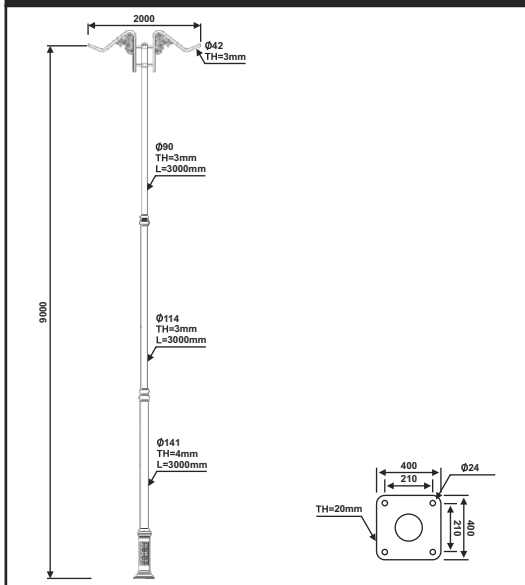

نقشه فنی ارتفاع ۹ متر

نقشه فنی ارتفاع ۶ متر

نقشه فنی ارتفاع ۳ متر

نقشه فنی ارتفاع ۹ متر

نقشه فنی ارتفاع ۶ متر

نقشه فنی ارتفاع ۳ متر

پایه پرچم

پایه چراغ خیابانی دو طرفه مدل بصره

Decorative Detail

نقشه فنی ارتفاع ۹ متر

نقشه فنی ارتفاع ۶ متر

نقشه فنی ارتفاع ۳ متر

نقشه فنی ارتفاع ۹ متر

نقشه فنی ارتفاع ۶ متر

نقشه فنی ارتفاع ۳ متر

پایه چراغ خیابانی دو طرفه مدل کارون ۱

پایه چراغ خیابانی دو طرفه مدل کارون ۲

نقشه فنی ارتفاع ۹ متر

نقشه فنی ارتفاع ۶ متر

نقشه فنی ارتفاع ۳ متر

نقشه فنی ارتفاع ۹ متر

نقشه فنی ارتفاع ۶ متر

نقشه فنی ارتفاع ۳ متر

پایه چراغ خیابانی دو طرفه مدل رامش