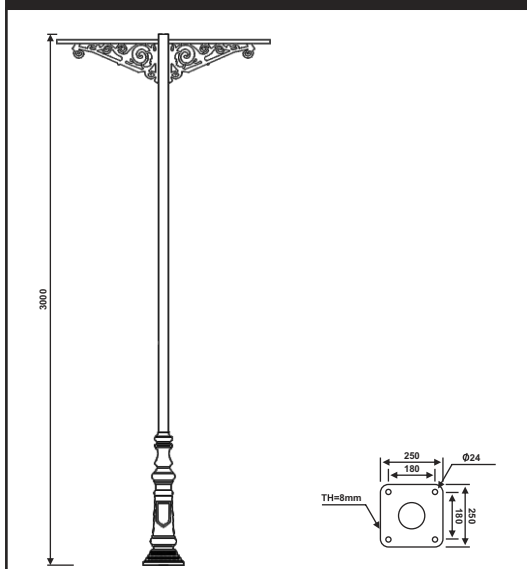

نقشه فنی ارتفاع ۹ متر

نقشه فنی ارتفاع ۶ متر

نقشه فنی ارتفاع ۳ متر

پایه چراغ خیابانی یک طرفه مدل برلین

پایه چراغ خیابانی دو طرفه مدل برلین

۶۳

نقشه فنی ارتفاع ۹ متر

نقشه فنی ارتفاع ۶ متر

نقشه فنی ارتفاع ۳ متر

نقشه فنی ارتفاع ۹ متر

نقشه فنی ارتفاع ۶ متر

نقشه فنی ارتفاع ۳ متر

پایه چراغ خیابانی دو طرفه مدل سیما

پایه چراغ خیابانی یک طرفه مدل زاگرس

۶۵

نقشه فنی ارتفاع ۹ متر

نقشه فنی ارتفاع ۶ متر

نقشه فنی ارتفاع ۳ متر

نقشه فنی ارتفاع ۹ متر

نقشه فنی ارتفاع ۶ متر

نقشه فنی ارتفاع ۳ متر

پایه چراغ خیابانی دو طرفه مدل زاگرس

پایه چراغ خیابانی دو طرفه مدل زاگرس

۶۷

نقشه فنی ارتفاع ۹ متر

نقشه فنی ارتفاع ۶ متر

نقشه فنی ارتفاع ۳ متر

نقشه فنی ارتفاع ۹ متر

نقشه فنی ارتفاع ۶ متر

نقشه فنی ارتفاع ۳ متر

پایه چراغ خیابانی دو طرفه مدل زاگرس

پایه چراغ خیابانی یک طرفه مدل زاگرس