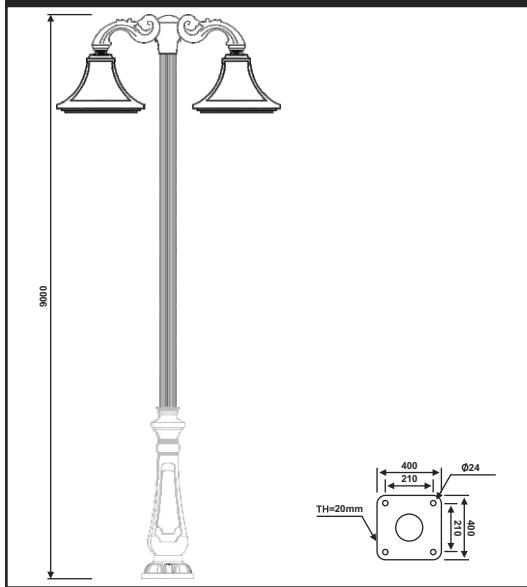

نقشه فنی ارتفاع ۹ متر

نقشه فنی ارتفاع ۶ متر

نقشه فنی ارتفاع ۳ متر

پایه چراغ خیابانی یک طرفه مدل برلین

پایه چراغ خیابانی دو طرفه مدل برلین

۶۳

نقشه فنی ارتفاع ۹ متر

نقشه فنی ارتفاع ۶ متر

نقشه فنی ارتفاع ۳ متر

نقشه فنی ارتفاع ۹ متر

نقشه فنی ارتفاع ۶ متر

نقشه فنی ارتفاع ۳ متر

پایه چراغ خیابانی دو طرفه مدل سیما

پایه چراغ خیابانی یک طرفه مدل زاگرس

۶۵

نقشه فنی ارتفاع ۹ متر

نقشه فنی ارتفاع ۶ متر

نقشه فنی ارتفاع ۳ متر

نقشه فنی ارتفاع ۹ متر

نقشه فنی ارتفاع ۶ متر

نقشه فنی ارتفاع ۳ متر

پایه چراغ خیابانی دو طرفه مدل زاگرس

پایه چراغ خیابانی دو طرفه مدل زاگرس

۶۷

نقشه فنی ارتفاع ۹ متر

نقشه فنی ارتفاع ۶ متر

نقشه فنی ارتفاع ۳ متر

نقشه فنی ارتفاع ۹ متر

نقشه فنی ارتفاع ۶ متر

نقشه فنی ارتفاع ۳ متر

پایه چراغ خیابانی دو طرفه مدل زاگرس

پایه چراغ خیابانی یک طرفه مدل زاگرس