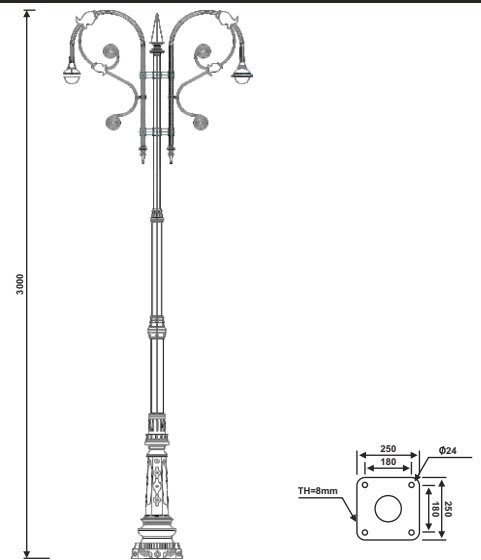

نقشه فنی ارتفاع ۳ متر

نقشه فنی ارتفاع ۹ متر

نقشه فنی ارتفاع ۶ متر

نقشه فنی ارتفاع ۳ متر

پایه چراغ خیابانی دو طرفه مدل نوروز

پایه چراغ خیابانی دو طرفه مدل نورا

۲۵

نقشه فنی ارتفاع ۹ متر

نقشه فنی ارتفاع ۶ متر

نقشه فنی ارتفاع ۳ متر

نقشه فنی ارتفاع ۹ متر

نقشه فنی ارتفاع ۶ متر

نقشه فنی ارتفاع ۳ متر

پایه چراغ پارکی خیابانی دو طرفه مدل سبحان

پایه چراغ خیابانی دو طرفه مدل هرمز

۲۷

نقشه فنی ارتفاع ۹ متر

نقشه فنی ارتفاع ۶ متر

نقشه فنی ارتفاع ۳ متر

نقشه فنی ارتفاع ۹ متر

نقشه فنی ارتفاع ۶ متر

نقشه فنی ارتفاع ۳ متر

پایه چراغ پارکی خیابانی دو طرفه مدل ثمین

پایه چراغ خیابانی یک طرفه مدل سیراف