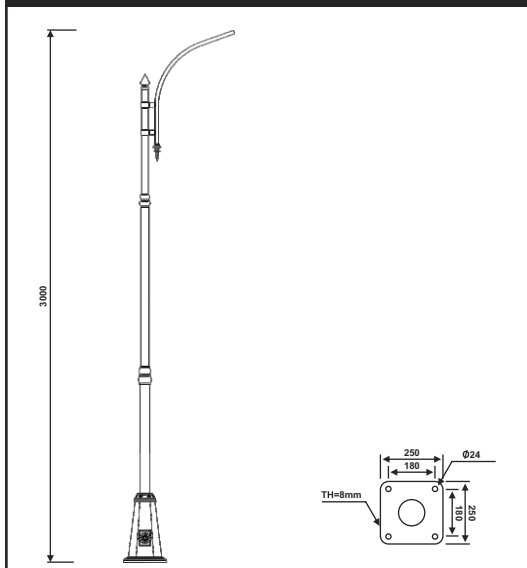

نقشه فنی ارتفاع ۶ متر

نقشه فنی ارتفاع ۳ متر

نقشه فنی ارتفاع ۹ متر

نقشه فنی ارتفاع ۶ متر

نقشه فنی ارتفاع ۳ متر

پایه چراغ خیابانی یک طرفه مدل نراق

پایه چراغ خیابانی دو طرفه مدل سورنا

۴۵

نقشه فنی ارتفاع ۹ متر

نقشه فنی ارتفاع ۶ متر

نقشه فنی ارتفاع ۳ متر

نقشه فنی ارتفاع ۹ متر

نقشه فنی ارتفاع ۶ متر

نقشه فنی ارتفاع ۳ متر

پایه چراغ خیابانی یک طرفه مدل شهنام

۴۶

پایه چراغ خیابانی دو طرفه مدل شهنام

۴۷

نقشه فنی ارتفاع ۹ متر

نقشه فنی ارتفاع ۶ متر

نقشه فنی ارتفاع ۳ متر

نقشه فنی ارتفاع ۹ متر

نقشه فنی ارتفاع ۶ متر

نقشه فنی ارتفاع ۳ متر