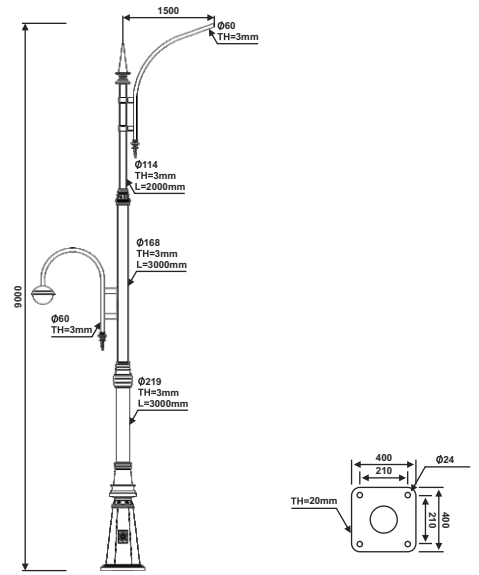

پایه چراغ خیابانی دو طرفه مدل عابد

پایه چراغ پارکی خیابانی دو طرفه مدل عابد

۳

نقشه فنی ارتفاع ۹ متر

نقشه فنی ارتفاع ۶ متر

نقشه فنی ارتفاع ۳ متر

نقشه فنی ارتفاع ۹ متر

نقشه فنی ارتفاع ۶ متر

نقشه فنی ارتفاع ۳ متر

پایه چراغ پارکی خیابانی چهار طرفه مدل عابد

پایه چراغ خیابانی دو طرفه مدل مارال

۵

نقشه فنی ارتفاع ۹ متر

نقشه فنی ارتفاع ۶ متر

نقشه فنی ارتفاع ۳ متر

نقشه فنی ارتفاع ۹ متر