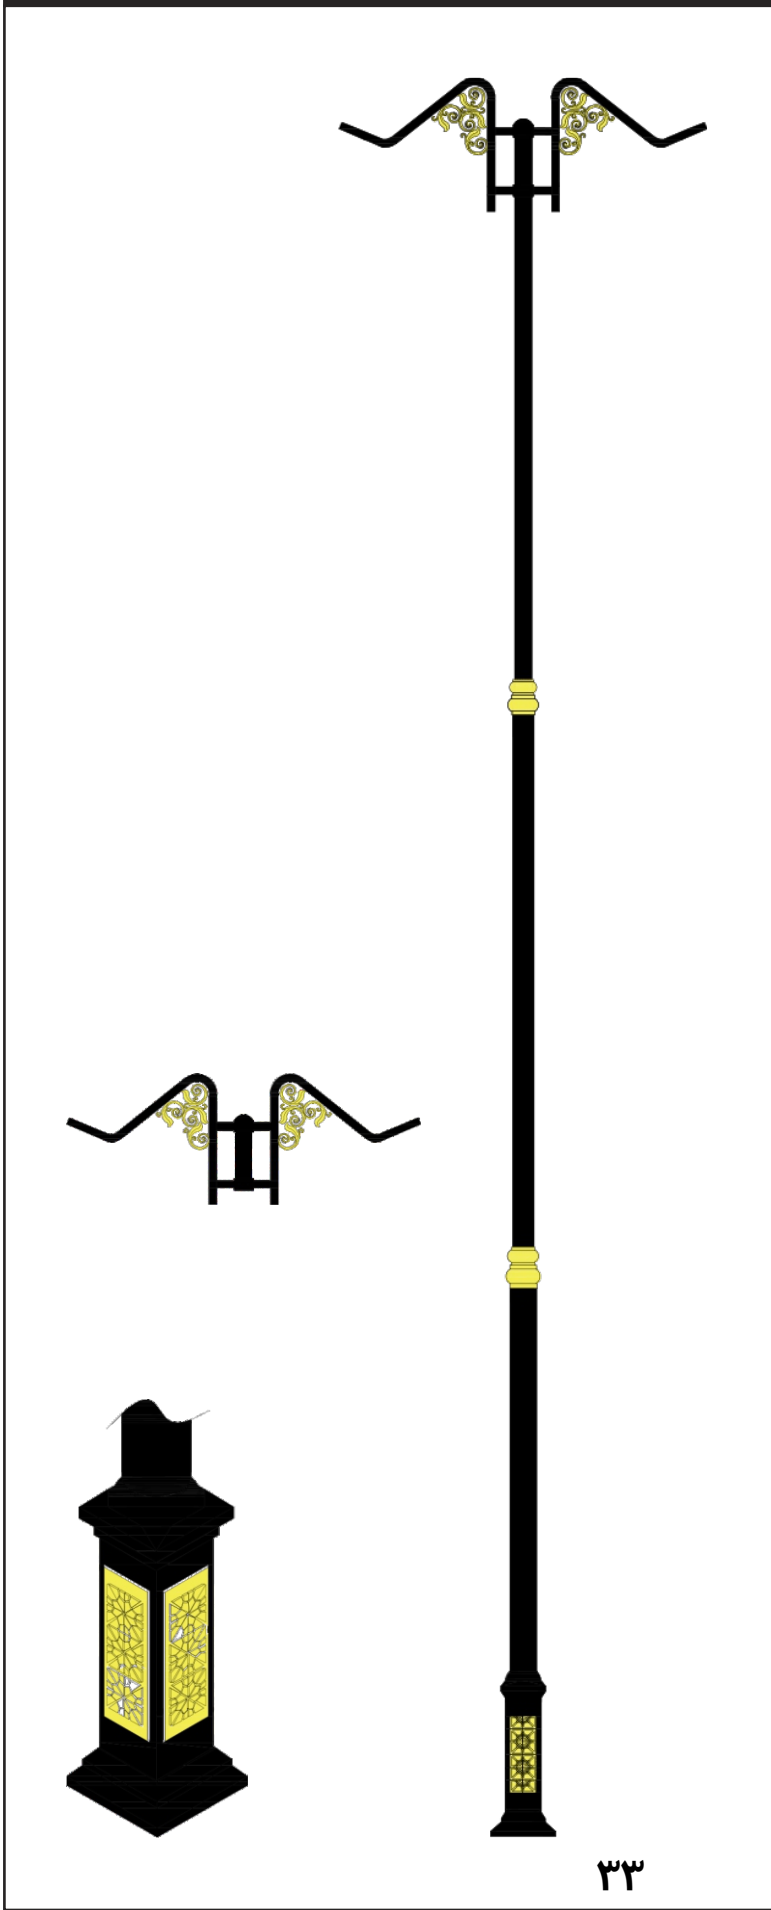

« سفارش طرح اختصاصی پذیرفته می‌شود »

پایه چراغ خیابانی یک طرفه مدل عابد

نقشه فنی ارتفاع ۹ متر

نقشه فنی ارتفاع ۶ متر

نقشه فنی ارتفاع ۳ متر

نقشه فنی ارتفاع ۹ متر

نقشه فنی ارتفاع ۶ متر

نقشه فنی ارتفاع ۳ متر

پایه چراغ خیابانی دو طرفه مدل عابد

پایه چراغ پارکی خیابانی دو طرفه مدل عابد

۳

نقشه فنی ارتفاع ۹ متر

نقشه فنی ارتفاع ۶ متر

نقشه فنی ارتفاع ۳ متر

نقشه فنی ارتفاع ۹ متر

نقشه فنی ارتفاع ۶ متر

Decorative Detail

نقشه فنی ارتفاع ۹ متر

نقشه فنی ارتفاع ۶ متر

نقشه فنی ارتفاع ۳ متر

نقشه فنی ارتفاع ۹ متر

نقشه فنی ارتفاع ۶ متر

نقشه فنی ارتفاع ۳ متر

پایه چراغ خیابانی دو طرفه مدل کارون ۱

پایه چراغ خیابانی دو طرفه مدل کارون ۲

نقشه فنی ارتفاع ۹ متر

نقشه فنی ارتفاع ۶ متر

نقشه فنی ارتفاع ۳ متر

نقشه فنی ارتفاع ۹ متر

نقشه فنی ارتفاع ۶ متر

نقشه فنی ارتفاع ۳ متر

پایه چراغ خیابانی دو طرفه مدل رامش