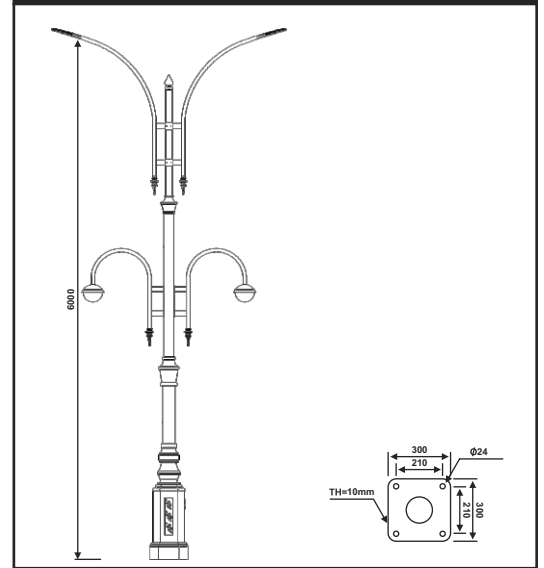

نقشه فنی ارتفاع ۹ متر

نقشه فنی ارتفاع ۶ متر

نقشه فنی ارتفاع ۳ متر

پایه چراغ پارکی خیابانی دو طرفه مدل شهسوار

پایه چراغ پارکی خیابانی چهار طرفه مدل شهسوار

نقشه فنی ارتفاع ۹ متر

نقشه فنی ارتفاع ۶ متر

نقشه فنی ارتفاع ۳ متر

نقشه فنی ارتفاع ۹ متر

نقشه فنی ارتفاع ۶ متر

نقشه فنی ارتفاع ۳ متر

پایه چراغ خیابانی یک طرفه مدل گهر ۲

پایه چراغ خیابانی دو طرفه مدل گهر ۲

نقشه فنی ارتفاع ۹ متر

نقشه فنی ارتفاع ۶ متر

نقشه فنی ارتفاع ۳ متر