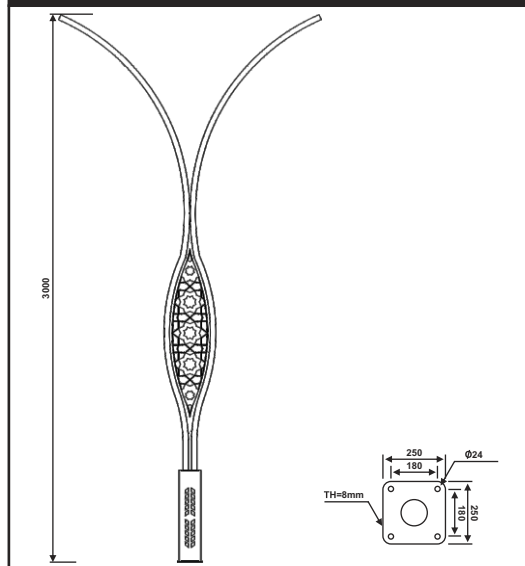

نقشه فنی ارتفاع ۳ متر

نقشه فنی ارتفاع ۹ متر

نقشه فنی ارتفاع ۶ متر

نقشه فنی ارتفاع ۳ متر

پایه چراغ پارکی خیابانی دو طرفه مدل ترمه

پایه چراغ خیابانی دو طرفه مدل ترمه

نقشه فنی ارتفاع ۹ متر

نقشه فنی ارتفاع ۶ متر

نقشه فنی ارتفاع ۳ متر

نقشه فنی ارتفاع ۹ متر

نقشه فنی ارتفاع ۶ متر

نقشه فنی ارتفاع ۳ متر

پایه چراغ خیابانی دو طرفه مدل کیان

پایه چراغ پارکی خیابانی دو طرفه مدل شبنم

نقشه فنی ارتفاع ۹ متر

نقشه فنی ارتفاع ۶ متر

نقشه فنی ارتفاع ۳ متر

نقشه فنی ارتفاع ۹ متر

نقشه فنی ارتفاع ۶ متر

نقشه فنی ارتفاع ۳ متر

پایه چراغ خیابانی دو طرفه مدل نوروز

پایه چراغ خیابانی دو طرفه مدل نورا

۲۵

نقشه فنی ارتفاع ۹ متر