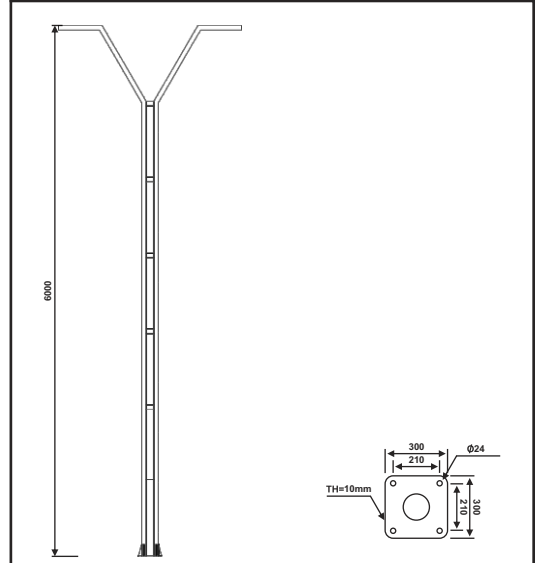

نقشه فنی ارتفاع ۹ متر

نقشه فنی ارتفاع ۶ متر

نقشه فنی ارتفاع ۳ متر

پایه چراغ آویز دو طرفه مدل هخامنش

پایه چراغ آویز دو طرفه مدل هخامنش نامتقارن

۴۱

نقشه فنی ارتفاع ۹ متر

نقشه فنی ارتفاع ۶ متر

نقشه فنی ارتفاع ۳ متر

نقشه فنی ارتفاع ۹ متر

نقشه فنی ارتفاع ۶ متر

نقشه فنی ارتفاع ۳ متر

پایه چراغ خیابانی دو طرفه مدل تاوا

پایه چراغ خیابانی دو طرفه مدل نراق

۴۳

نقشه فنی ارتفاع ۹ متر

نقشه فنی ارتفاع ۶ متر

نقشه فنی ارتفاع ۳ متر

نقشه فنی ارتفاع ۹ متر

نقشه فنی ارتفاع ۶ متر

نقشه فنی ارتفاع ۳ متر

پایه چراغ خیابانی یک طرفه مدل نراق

پایه چراغ خیابانی دو طرفه مدل سورنا

۴۵

نقشه فنی ارتفاع ۹ متر

نقشه فنی ارتفاع ۶ متر

نقشه فنی ارتفاع ۳ متر

نقشه فنی ارتفاع ۹ متر

نقشه فنی ارتفاع ۶ متر

نقشه فنی ارتفاع ۳ متر

پایه چراغ خیابانی یک طرفه مدل شهنام

۴۶