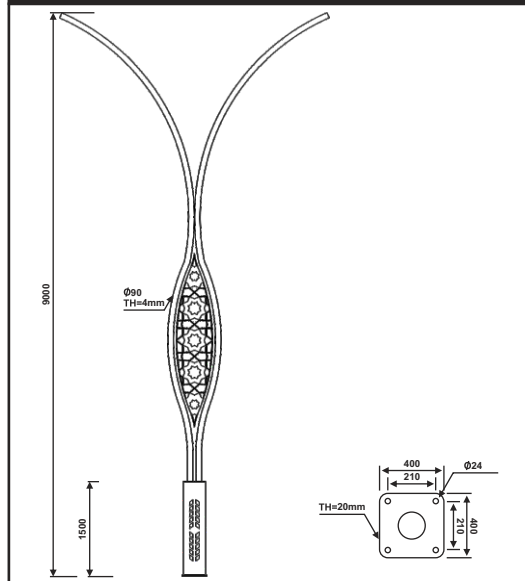

نقشه فنی ارتفاع ۳ متر

نقشه فنی ارتفاع ۹ متر

نقشه فنی ارتفاع ۶ متر

نقشه فنی ارتفاع ۳ متر

پایه چراغ پارکی خیابانی دو طرفه مدل ترمه

پایه چراغ خیابانی دو طرفه مدل ترمه

نقشه فنی ارتفاع ۹ متر

نقشه فنی ارتفاع ۶ متر

نقشه فنی ارتفاع ۳ متر

نقشه فنی ارتفاع ۹ متر

نقشه فنی ارتفاع ۶ متر

نقشه فنی ارتفاع ۳ متر

پایه چراغ خیابانی دو طرفه مدل کیان

پایه چراغ پارکی خیابانی دو طرفه مدل شبنم

نقشه فنی ارتفاع ۹ متر

نقشه فنی ارتفاع ۶ متر

نقشه فنی ارتفاع ۳ متر

نقشه فنی ارتفاع ۹ متر

نقشه فنی ارتفاع ۶ متر

نقشه فنی ارتفاع ۳ متر

پایه چراغ خیابانی دو طرفه مدل نوروز

پایه چراغ خیابانی دو طرفه مدل نورا

۲۵

نقشه فنی ارتفاع ۹ متر

نقشه فنی ارتفاع ۶ متر

نقشه فنی ارتفاع ۳ متر

نقشه فنی ارتفاع ۹ متر

نقشه فنی ارتفاع ۶ متر

نقشه فنی ارتفاع ۳ متر

پایه چراغ پارکی خیابانی دو طرفه مدل سبحان

پایه چراغ خیابانی دو طرفه مدل هرمز

۲۷