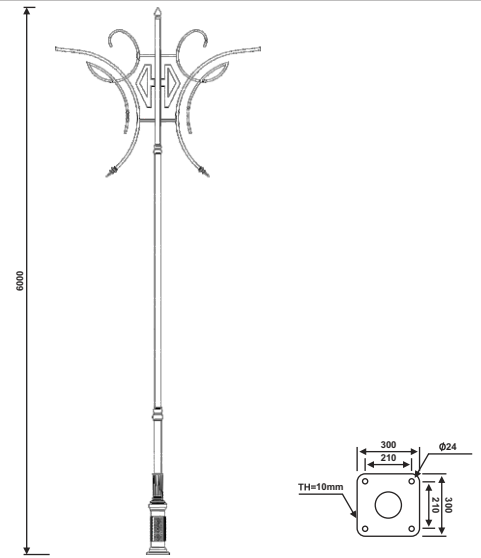

پایه چراغ خیابانی دو طرفه مدل کارون ۲

نقشه فنی ارتفاع ۹ متر

نقشه فنی ارتفاع ۶ متر

نقشه فنی ارتفاع ۳ متر

نقشه فنی ارتفاع ۹ متر

نقشه فنی ارتفاع ۶ متر

نقشه فنی ارتفاع ۳ متر

پایه چراغ خیابانی دو طرفه مدل رامش

پایه چراغ خیابانی دو طرفه مدل آسمان

Plate thk = 3 mm

۳۵

نقشه فنی ارتفاع ۹ متر

نقشه فنی ارتفاع ۶ متر

نقشه فنی ارتفاع ۳ متر

نقشه فنی ارتفاع ۹ متر

نقشه فنی ارتفاع ۶ متر

نقشه فنی ارتفاع ۳ متر

پایه چراغ خیابانی دو طرفه مدل کوثر

پایه چراغ خیابانی دو طرفه مدل پروانه

۳۷

نقشه فنی ارتفاع ۹ متر

نقشه فنی ارتفاع ۶ متر

نقشه فنی ارتفاع ۳ متر

نقشه فنی ارتفاع ۹ متر

نقشه فنی ارتفاع ۹ متر

نقشه فنی ارتفاع ۶ متر

نقشه فنی ارتفاع ۳ متر

پایه چراغ آویز دو طرفه مدل هخامنش

پایه چراغ آویز دو طرفه مدل هخامنش نامتقارن

۴۱

نقشه فنی ارتفاع ۹ متر

نقشه فنی ارتفاع ۶ متر