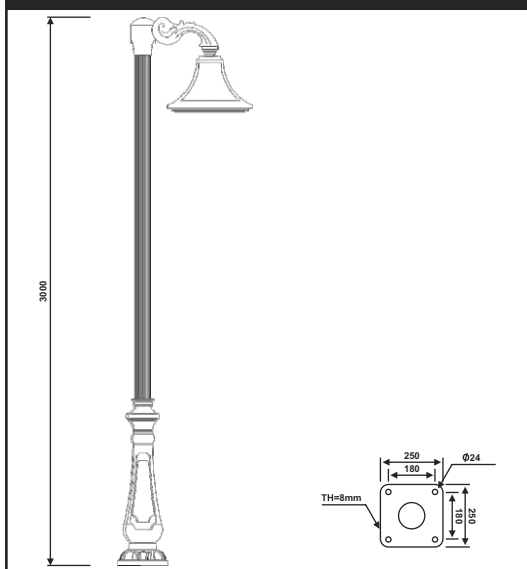

نقشه فنی ارتفاع ۹ متر

نقشه فنی ارتفاع ۶ متر

نقشه فنی ارتفاع ۳ متر

نقشه فنی ارتفاع ۹ متر

نقشه فنی ارتفاع ۶ متر

نقشه فنی ارتفاع ۳ متر

پایه چراغ خیابانی دو طرفه مدل زاگرس

پایه چراغ خیابانی یک طرفه مدل زاگرس

۶۹

نقشه فنی ارتفاع ۹ متر

نقشه فنی ارتفاع ۶ متر

نقشه فنی ارتفاع ۳ متر

نقشه فنی ارتفاع ۹ متر

نقشه فنی ارتفاع ۶ متر

نقشه فنی ارتفاع ۳ متر

پایه چراغ خیابانی دو طرفه مدل زاگرس

پایه چراغ خیابانی یک طرفه مدل زاگرس

۷۱

نقشه فنی ارتفاع ۹ متر

نقشه فنی ارتفاع ۶ متر

نقشه فنی ارتفاع ۳ متر

نقشه فنی ارتفاع ۹ متر

نقشه فنی ارتفاع ۶ متر

نقشه فنی ارتفاع ۳ متر

پایه چراغ خیابانی یک طرفه مدل زاگرس

پایه چراغ خیابانی یک طرفه مدل زاگرس

۷۳

نقشه فنی ارتفاع ۹ متر

نقشه فنی ارتفاع ۶ متر

نقشه فنی ارتفاع ۳ متر

نقشه فنی ارتفاع ۹ متر

نقشه فنی ارتفاع ۶ متر