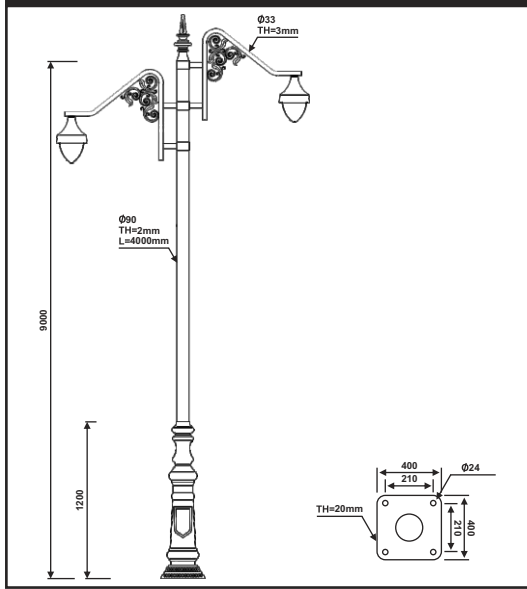

نقشه فنی ارتفاع ۶ متر

نقشه فنی ارتفاع ۳ متر

پایه چراغ خیابانی دو طرفه مدل خلیج فارس

پایه چراغ خیابانی دو طرفه مدل خلیج فارس

نقشه فنی ارتفاع ۹ متر

نقشه فنی ارتفاع ۶ متر

نقشه فنی ارتفاع ۳ متر

نقشه فنی ارتفاع ۹ متر

نقشه فنی ارتفاع ۶ متر

نقشه فنی ارتفاع ۳ متر

پایه چراغ خیابانی یک طرفه مدل مارال

پایه چراغ خیابانی دو طرفه مدل مارال

نقشه فنی ارتفاع ۹ متر

نقشه فنی ارتفاع ۶ متر

نقشه فنی ارتفاع ۳ متر

نقشه فنی ارتفاع ۹ متر

نقشه فنی ارتفاع ۶ متر

نقشه فنی ارتفاع ۳ متر

پایه چراغ خیابانی دو طرفه مدل مارال نامتقارن

پایه چراغ خیابانی دو طرفه مدل مارال

۵۹

نقشه فنی ارتفاع ۹ متر

نقشه فنی ارتفاع ۶ متر

نقشه فنی ارتفاع ۳ متر